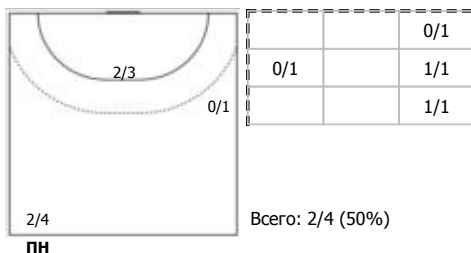

№9 Щеглова Кристина (Правый полусредний)