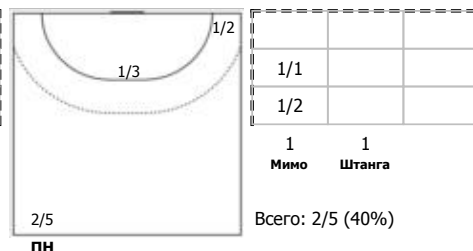

№20 Голубева Дана (Правый полусредний)

№27 Семейкина Ангелина (Правый крайний)

№33 Федосова Злата (Левый полусредний)

№41 Сокова Алина (Левый крайний)

№80 Борисова Мартина (Правый полусредний)

Условные обозначения: 7 м - 7-метровый штрафной бросок.