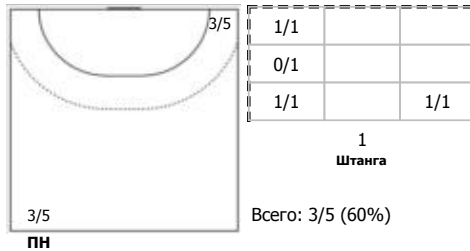

№25 Федорова Анастасия (Центральный)

№26 Крупеникова Юлия (Центральный)

№35 Шальнова Валентина (Линейный)

№43 Камалетдинова Диана (Правый полуср)

№69 Суздальцева Елизавета (Левый полуср)

Условные обозначения: 7 м - 7-метровый штрафной бросок.