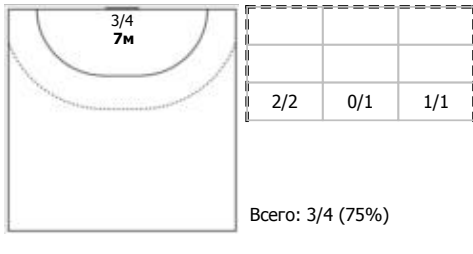

Лада-2 (Тольятти) - ЦСКА-2 (Москва) 22:22 (13:11)

В ЦСКА-2, Москва

Игроки

Голы/броски

№7 Мочалова Анастасия (Правый крайний)

№10 Кипень Виктория (Левый крайний)

№13 Гольдина Стефания (Линейный)

№24 Сухова Софья (Центральный)