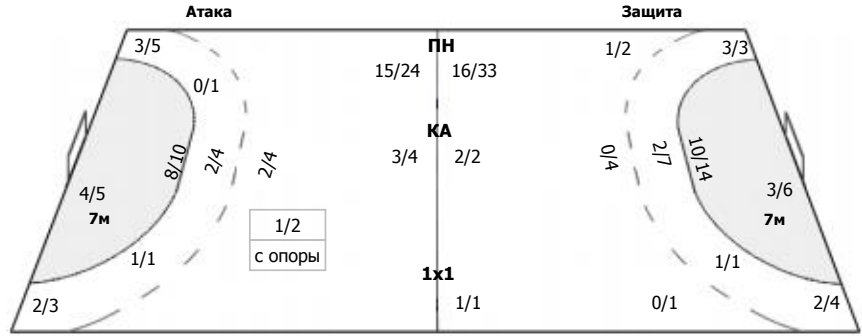

0/1		1/3
2/4		1/4
2/11	1/1	1/6

ПН: 5/21 (23%)
7м: 3/6 (50%)
БП: 0/3 (0%)

№18 Василенко Валерия

		1/1

7м: 1/1 (100%)
Всего: 1/1 (100%)

№88 Морева Валерия

0/1		1/3
2/4		0/3
2/11	1/1	1/6

ПН: 5/21 (23%)
7м: 2/5 (40%)
БП: 0/3 (0%)
Всего: 7/29 (24%)