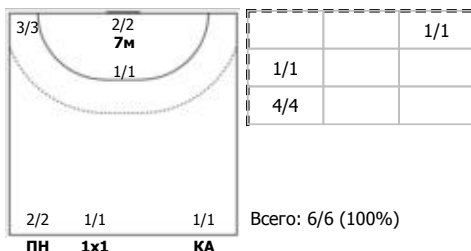

№20 Голубева Дана (Правый полусредний)

№27 Семейкина Ангелина (Правый крайний)

№33 Федосова Злата (Левый полусредний)

№41 Сокова Алина (Левый крайний)

№80 Борисова Мартина (Правый полусредний)

Условные обозначения: 7 м - 7-метровый штрафной бросок.