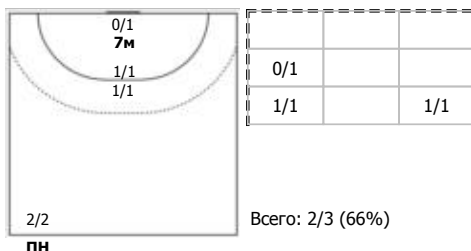

№20 Голубева Дана (Правый полусредний)

№27 Семейкина Ангелина (Правый крайний)

№33 Федосова Злата (Левый полусредний)

№41 Сокова Алина (Левый крайний)

№80 Борисова Мартина (Правый полусредний)

Условные обозначения: 7 м - 7-метровый штрафной бросок.