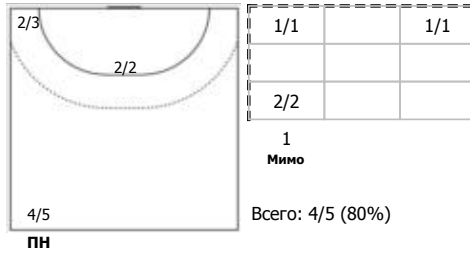

Лада-2 (Тольятти) - ЦСКА-2 (Москва) 22:22 (13:11)

В ЦСКА-2, Москва

Игроки

Голы/броски

№7 Мочалова Анастасия (Правый крайний)

№10 Кипень Виктория (Левый крайний)

№13 Гольдина Стефания (Линейный)

№24 Сухова Софья (Центральный)