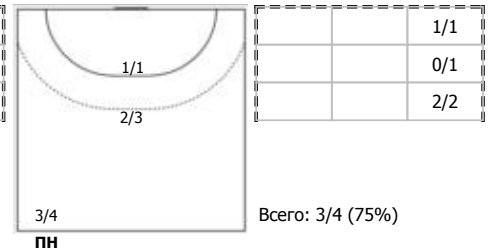

№25 Федорова Анастасия (Центральный)

№26 Крупеникова Юлия (Центральный)

№35 Шальнова Валентина (Линейный)

№43 Камалетдинова Диана (Правый полуср)

№69 Суздальцева Елизавета (Левый полуср)

Условные обозначения: 7 м - 7-метровый штрафной бросок.