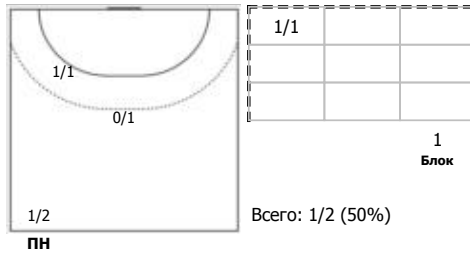

№25 Федорова Анастасия (Центральный)