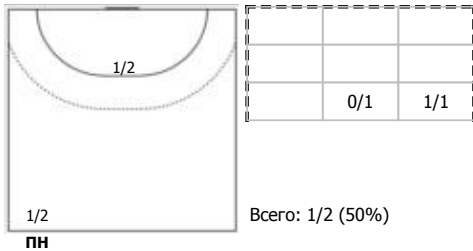

№35 Шальнова Валентина (Линейный)