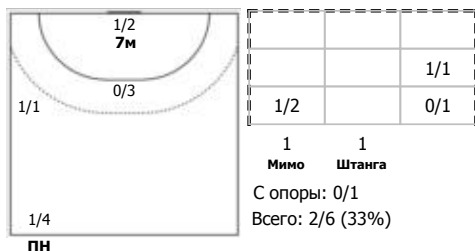

№33 Федосова Злата (Левый полусредний)