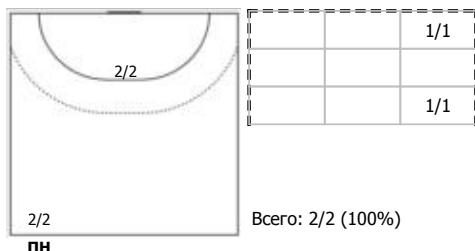

№20 Голубева Дана (Правый полусредний)

№27 Семейкина Ангелина (Правый крайний)

№33 Федосова Злата (Левый полусредний)

№41 Сокова Алина (Левый крайний)

№80 Борисова Мартина (Правый полусредний)

Условные обозначения: 7 м - 7-метровый штрафной бросок.