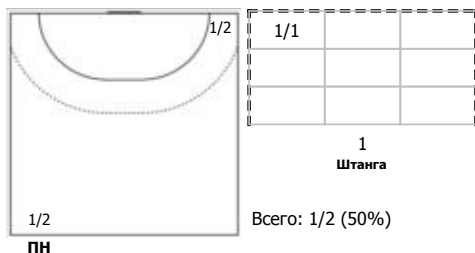

ФЕДЕРАЦИЯ ГАНДБОЛА РОССИИ

официальный сайт ФГР www.rushandball.ru размещает онлайн хода матча и статистические отчеты

Карта бросков

Соревнование: Первенство России по гандболу	Город: Тольятти	Зрители: 400	Время начала: 14:00
Этап: пр.эт., зона "Север"	Арена: УСК "Олимп"	Вместимость: 2500	Время окончания: 15:24
Дата: 21.01.2021	Матч №: 212	Матч ID: 17319	Продолжительность: 1:24

Технический делегат: ЛИТВИНОВ Юрий	Секундометрист: САВИНОВ Дмитрий
Судьи: ОВЧИННИКОВ Денис, ОРЕШИН Игорь	Секретарь: ЧЕРНОВОЛЕНКО Елена
Старший бригады секретарей: КОВАЛЕВА Светлана	Статистик-оператор: КАШИНА Наталья
	Статистик-секретарь: ДАВЫДОВ Алексей

Лада-2 (Тольятти) - ЦСКА-2 (Москва) 22:22 (13:11)

А Лада-2, Тольятти

Игроки

Голы/броски

№5 Устимчук Оксана (Правый крайний)