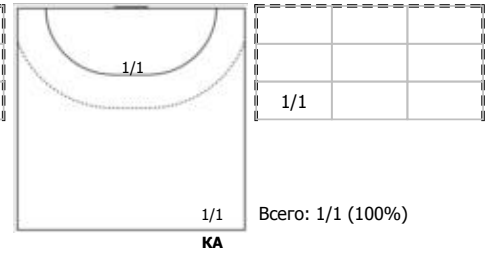

Лада-2 (Тольятти) - ЦСКА-2 (Москва) 22:22 (13:11)

В ЦСКА-2, Москва

Игроки

Голы/броски

№7 Мочалова Анастасия (Правый крайний)

№10 Кипень Виктория (Левый крайний)

№13 Гольдина Стефания (Линейный)

№24 Сухова Софья (Центральный)