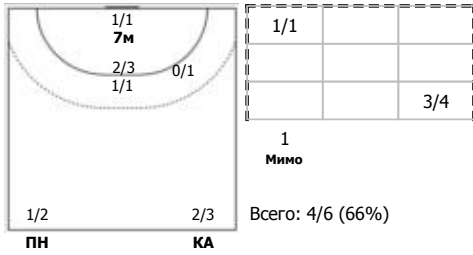

ФЕДЕРАЦИЯ ГАНДБОЛА РОССИИ

официальный сайт ФГР www.rushandball.ru размещает онлайн хода матча и статистические отчеты

Карта бросков

Соревнование: Первенство России по гандболу Этап: пр.эт., зона "Север" Дата: 21.01.2021	Город: Тольятти Арена: УСК "Олимп" Матч №: 212	Зрители: 400 Вместимость: 2500 Матч ID: 17319	Время начала: 14:00 Время окончания: 15:24 Продолжительность: 1:24

Технический делегат: ЛИТВИНОВ Юрий Судьи: ОВЧИННИКОВ Денис, ОРЕШИН Игорь Старший бригады секретарей: КОВАЛЕВА Светлана	Секундометрист: САВИНОВ Дмитрий Секретарь: ЧЕРНОВОЛЕНКО Елена Статистик-оператор: КАШИНА Наталья Статистик-секретарь: ДАВЫДОВ Алексей

Лада-2 (Тольятти) - ЦСКА-2 (Москва) 22:22 (13:11)

В ЦСКА-2, Москва

Игроки

Голы/броски

№7 Мочалова Анастасия (Правый крайний)