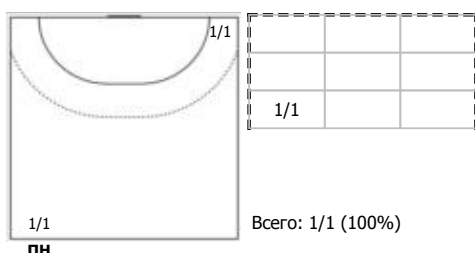

№21 Зеленина Валерия (Правый крайний)