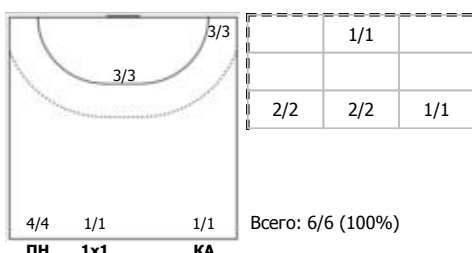

№17 Яхина Имилия (Линейный)

№20 Голубева Дана (Правый полусредний)

№21 Зеленина Валерия (Правый крайний)

№27 Семайкина Ангелина (Правый крайний)

№33 Федосова Злата (Левый полусредний)

№34 Тарабрина Екатерина (Правый крайний)

№41 Сокова Алина (Левый крайний)

№43 Шемонаева Ксения (Левый крайний)

№69 Милова Дарья (Левый полусредний)

Условные обозначения: 7 м - 7-метровый штрафной бросок.

Тип атаки: ПН - позиционное нападение; КА - контратака; 1x1 - индивидуальный отрыв; БН - быстрое начало; БП - быстрый переход (включает КА, 1x1, БН).