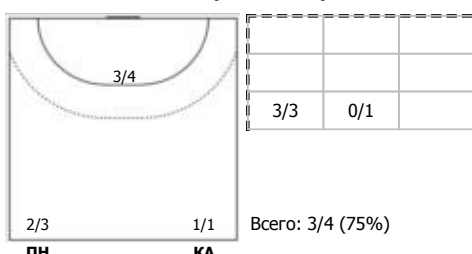

№17 Яхина Имилия (Линейный)

№20 Голубева Дана (Правый полусредний)

№21 Зеленина Валерия (Правый крайний)

№27 Семайкина Ангелина (Правый крайний)

№33 Федосова Злата (Левый полусредний)

№34 Тарабрина Екатерина (Правый крайний)