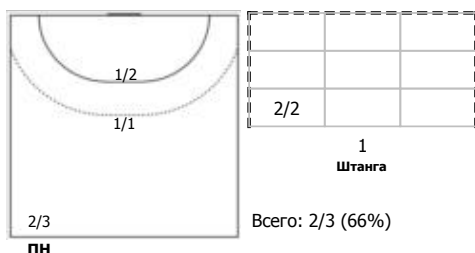

ФЕДЕРАЦИЯ ГАНДБОЛА РОССИИ

официальный сайт ФГР www.rushandball.ru размещает онлайн хода матча и статистические отчеты

Карта бросков

Соревнование: Первенство России по гандболу	Город: Тольятти	Зрители: 500	Время начала: 11:00
Этап: пр.эт., зона "Север"	Арена: УСК "Олимп"	Вместимость: 2500	Время окончания: 12:18
Дата: 24.01.2021	Матч №: 226	Матч ID: 17333	Продолжительность: 1:18

Технический делегат: ЛИТВИНОВ Юрий	Секундометрист: СТОРОЖЕНКО Валентин
Судьи: ОВЧИННИКОВ Денис, ОРЕШИН Игорь	Секретарь: ЧЕРНОВОЛЕНКО Елена
Старший бригады секретарей: КОВАЛЕВА Светлана	Статистик-оператор: КАШИНА Наталья
	Статистик-секретарь: ДАВЫДОВ Алексей

Лада-2 (Тольятти) - ЦСКА-3 (Москва) 42:28 (23:17)

А Лада-2, Тольятти

Игроки

Голы/броски

№4 Тренина Алина (Левый полусредний)