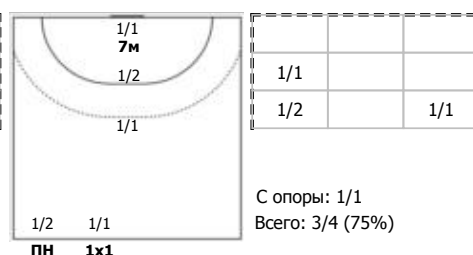

№38 Саламахина Арина (Левый полусредн)

№45 Козяева Екатерина (Левый полусредн)

№47 Терещенкова Елизавета (Центральный)

№55 Логинова Анна (Левый полусредний)

№70 Марьевская Александра (Правый полу)

№84 Зюзина Светлана (Центральный)