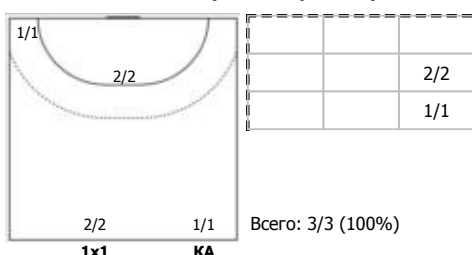

№41 Сокова Алина (Левый крайний)