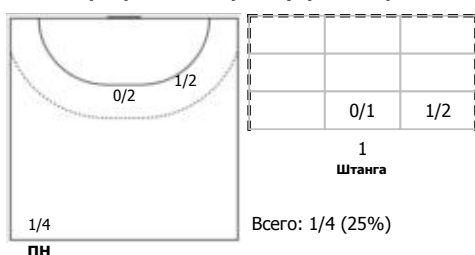

№17 Яхина Имилия (Линейный)

№20 Голубева Дана (Правый полусредний)

№21 Зеленина Валерия (Правый крайний)

№27 Семайкина Ангелина (Правый крайний)

№33 Федосова Злата (Левый полусредний)

№34 Тарабрина Екатерина (Правый крайний)

№41 Сокова Алина (Левый крайний)

№43 Шемонаева Ксения (Левый крайний)

№69 Милова Дарья (Левый полусредний)

Условные обозначения: 7 м - 7-метровый штрафной бросок.

Тип атаки: ПН - позиционное нападение; КА - контратака; 1x1 - индивидуальный отрыв; БН - быстрое начало; БП - быстрый переход (включает КА, 1x1, БН).