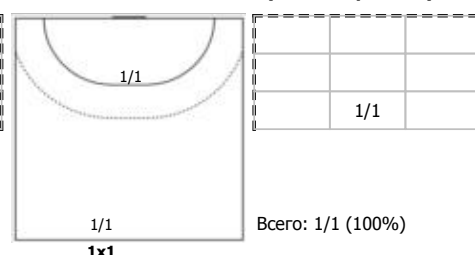

№41 Сокова Алина (Левый крайний)

№43 Шемонаева Ксения (Левый крайний)

№69 Милова Дарья (Левый полусредний)

Условные обозначения: 7 м - 7-метровый штрафной бросок.

Тип атаки: ПН - позиционное нападение; КА - контратака; 1x1 - индивидуальный отрыв; БН - быстрое начало; БП - быстрый переход (включает КА, 1x1, БН).