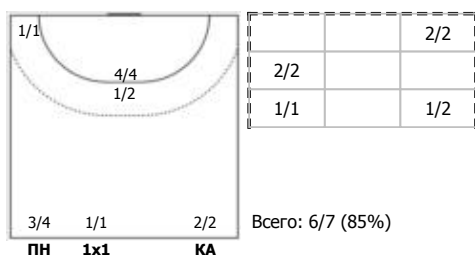

№17 Яхина Имилия (Линейный)

№20 Голубева Дана (Правый полусредний)

№21 Зеленина Валерия (Правый крайний)

№27 Семайкина Ангелина (Правый крайний)

№33 Федосова Злата (Левый полусредний)

№34 Тарабрина Екатерина (Правый крайний)

№41 Сокова Алина (Левый крайний)

№43 Шемонаева Ксения (Левый крайний)

№69 Милова Дарья (Левый полусредний)

Условные обозначения: 7 м - 7-метровый штрафной бросок.

Тип атаки: ПН - позиционное нападение; КА - контратака; 1x1 - индивидуальный отрыв; БН - быстрое начало; БП - быстрый переход (включает КА, 1x1, БН).