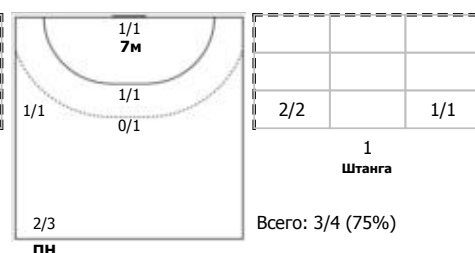

№17 Яхина Имилия (Линейный)

№20 Голубева Дана (Правый полусредний)

№21 Зеленина Валерия (Правый крайний)

№27 Семайкина Ангелина (Правый крайний)

№33 Федосова Злата (Левый полусредний)

№34 Тарабрина Екатерина (Правый крайний)

№41 Сокова Алина (Левый крайний)

№43 Шемонаева Ксения (Левый крайний)

№69 Милова Дарья (Левый полусредний)

Условные обозначения: 7 м - 7-метровый штрафной бросок.

Тип атаки: ПН - позиционное нападение; КА - контратака; 1x1 - индивидуальный отрыв; БН - быстрое начало; БП - быстрый переход (включает КА, 1x1, БН).