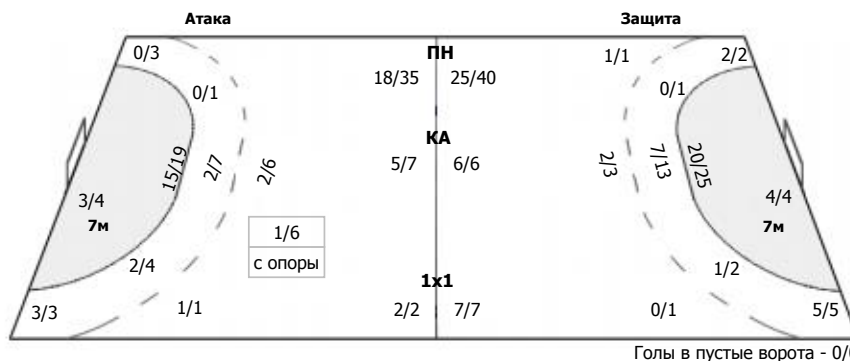

ФЕДЕРАЦИЯ ГАНДБОЛА РОССИИ

официальный сайт ФГР www.rushandball.ru размещает онлайн хода матча и статистические отчеты

Карта бросков

Соревнование: Первенство России по гандболу	Город: Тольятти	Зрители: 500	Время начала: 11:00
Этап: пр.эт., зона "Север"	Арена: УСК "Олимп"	Вместимость: 2500	Время окончания: 12:18
Дата: 24.01.2021	Матч №: 226	Матч ID: 17333	Продолжительность: 1:18

Технический делегат: ЛИТВИНОВ Юрий	Секундометрист: СТОРОЖЕНКО Валентин
Судьи: ОВЧИННИКОВ Денис, ОРЕШИН Игорь	Секретарь: ЧЕРНОВОЛЕНКО Елена
Старший бригады секретарей: КОВАЛЕВА Светлана	Статистик-оператор: КАШИНА Наталья
	Статистик-секретарь: ДАВЫДОВ Алексей

Лада-2 (Тольятти) - ЦСКА-3 (Москва) 42:28 (23:17)

В ЦСКА-3, Москва

Команда

Голы/броски: 28/48 (58%)

0/1	0/1	3/3
4/5		1/1
8/11	2/4	10/16

Мимо: 2
Штанга: 2
Блок: 2

Вратари

Сейвы/броски: 7/49 (14%)

	0/1	1/3
0/7		0/4
0/16	2/5	4/13

ПН: 7/32 (21%)
7м: 0/4 (0%)
БП: 0/13 (0%)

№6 Бударева Влада

		1/2
0/2		0/2
0/4	1/1	2/4

ПН: 4/10 (40%)
7м: 0/1 (0%)
БП: 0/4 (0%)
Всего: 4/15 (26%)

№37 Осадчиева Василиса

	0/1	0/1
0/5		0/2
0/12	1/4	2/9

ПН: 3/22 (13%)
7м: 0/3 (0%)
БП: 0/9 (0%)
Всего: 3/34 (8%)

7-метровые броски

Голы/броски: 3/4 (75%)

2/2		
1/1		0/1

№2 Селиверстова Анастасия

1/1		
		0/1

Всего:
1/2 (50%)

№30 Коробко Екатерина

1/1		

Всего:
1/1 (100%)

№70 Марьевская Александра

1/1		

Всего:
1/1 (100%)

Условные обозначения: 7 м - 7-метровый штрафной бросок.

Тип атаки: ПН - позиционное нападение; КА - контратака; 1x1 - индивидуальный отрыв; БН - быстрое начало; БП - быстрый переход (включает КА, 1x1, БН).

Амплуа: В - вратарь; ЛК - левый крайний; ЛП - левый полусредний; Ц - разыгрывающий; ПП - правый полусредний; ПК - правый крайний; Л - линейный; П - полусредний; К - крайний.