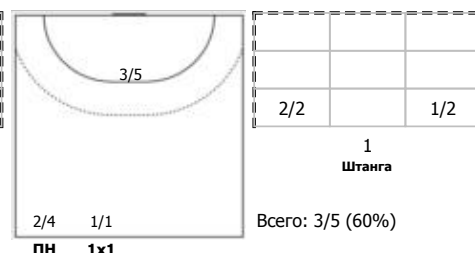

№11 Мусина Полина (Левый полусредний)