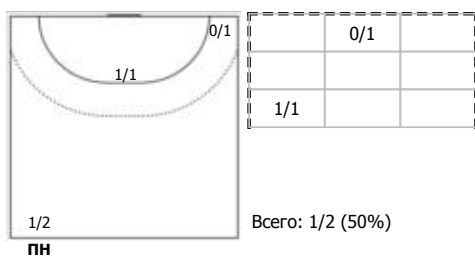

№97 Балаченкова Екатерина (Центральный)

№98 Филиппова Виктория (Правый полусре,

Условные обозначения: 7 м - 7-метровый штрафной бросок.

Тип атаки: ПН - позиционное нападение; КА - контратака; 1x1 - индивидуальный отрыв; БН - быстрое начало; БП - быстрый переход (включает КА, 1x1, БН).