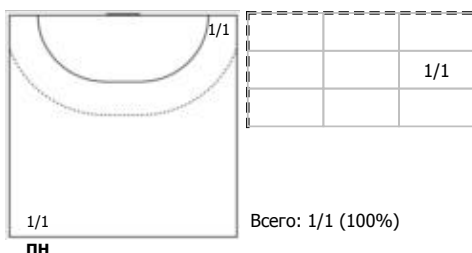

№5 Устимчук Оксана (Правый крайний)