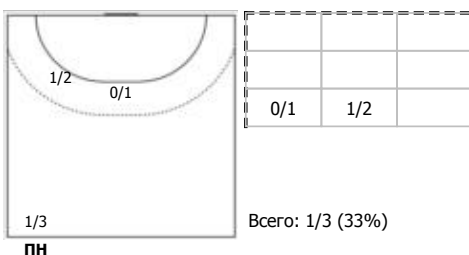

Лада-2 (Тольятти) - ЦСКА-3 (Москва) 42:28 (23:17)

В ЦСКА-3, Москва

Игроки

Голы/броски

№2 Селиверстова Анастасия (Левый полуср)

№12 Скрипаль Диана (Левый полусредний)

№16 Падалка Ульяна (Центральный)

№30 Коробко Екатерина (Правый полусредн)