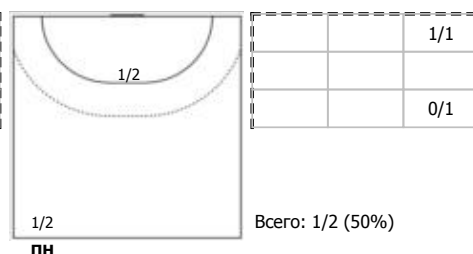

№45 Козяева Екатерина (Левый полусредн)