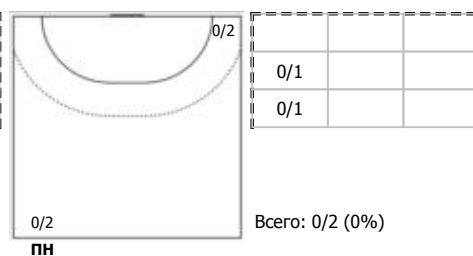

№97 Балаченкова Екатерина (Центральный)

№98 Филиппова Виктория (Правый полусре,

Условные обозначения: 7 м - 7-метровый штрафной бросок.

Тип атаки: ПН - позиционное нападение; КА - контратака; 1x1 - индивидуальный отрыв; БН - быстрое начало; БП - быстрый переход (включает КА, 1x1, БН).