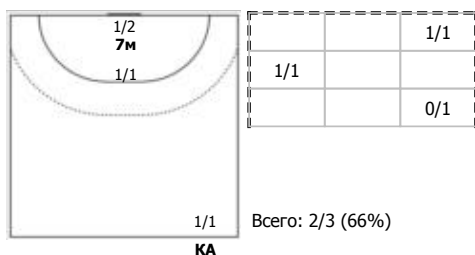

ФЕДЕРАЦИЯ ГАНДБОЛА РОССИИ

официальный сайт ФГР www.rushandball.ru размещает онлайн хода матча и статистические отчеты

Карта бросков

Соревнование: Первенство России по гандболу	Город: Тольятти	Зрители: 500	Время начала: 11:00
Этап: пр.эт., зона "Север"	Арена: УСК "Олимп"	Вместимость: 2500	Время окончания: 12:18
Дата: 24.01.2021	Матч №: 226	Матч ID: 17333	Продолжительность: 1:18

Технический делегат: ЛИТВИНОВ Юрий	Секундометрист: СТОРОЖЕНКО Валентин
Судьи: ОВЧИННИКОВ Денис, ОРЕШИН Игорь	Секретарь: ЧЕРНОВОЛЕНКО Елена
Старший бригады секретарей: КОВАЛЕВА Светлана	Статистик-оператор: КАШИНА Наталья
	Статистик-секретарь: ДАВЫДОВ Алексей

Лада-2 (Тольятти) - ЦСКА-3 (Москва) 42:28 (23:17)

В ЦСКА-3, Москва

Игроки

Голы/броски

№2 Селиверстова Анастасия (Левый полуср)