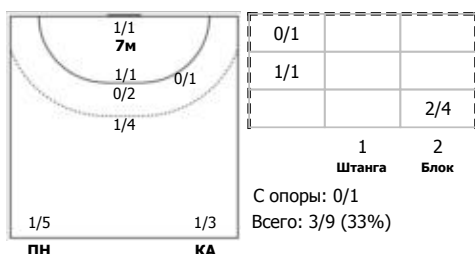

Лада-2 (Тольятти) - ЦСКА-3 (Москва) 42:28 (23:17)

В ЦСКА-3, Москва

Игроки

Голы/броски

№2 Селиверстова Анастасия (Левый полуср)

№12 Скрипаль Диана (Левый полусредний)

№16 Падалка Ульяна (Центральный)

№30 Коробко Екатерина (Правый полусредн)