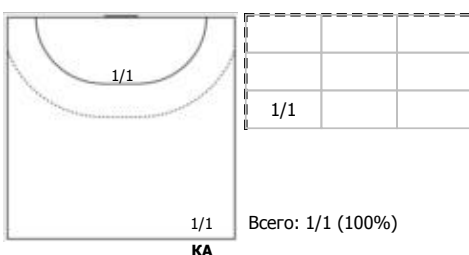

№55 Логинова Анна (Левый полусредний)