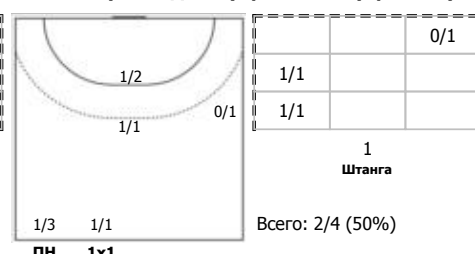

№17 Яхина Имилия (Линейный)

№20 Голубева Дана (Правый полусредний)

№21 Зеленина Валерия (Правый крайний)

№27 Семайкина Ангелина (Правый крайний)

№33 Федосова Злата (Левый полусредний)

№34 Тарабрина Екатерина (Правый крайний)