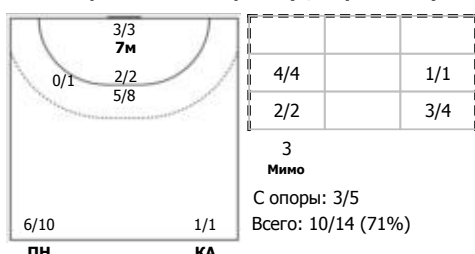

№17 Яхина Имилия (Линейный)

№20 Голубева Дана (Правый полусредний)

№21 Зеленина Валерия (Правый крайний)

№27 Семайкина Ангелина (Правый крайний)

№33 Федосова Злата (Левый полусредний)

№34 Тарабрина Екатерина (Правый крайний)