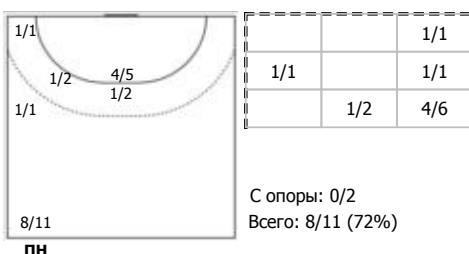

№38 Саламахина Арина (Левый полусредн)