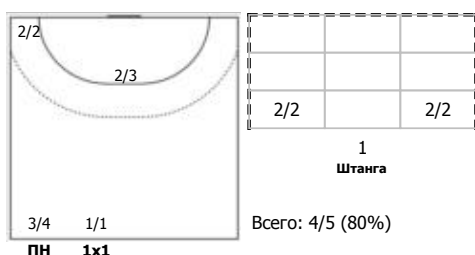

№47 Терещенкова Елизавета (Центральный)