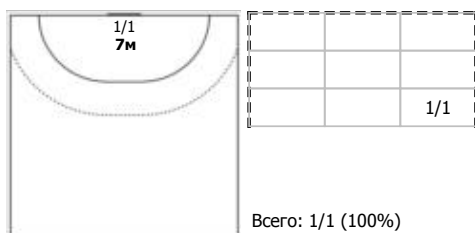

№30 Островская Александра (Левый полусредний)