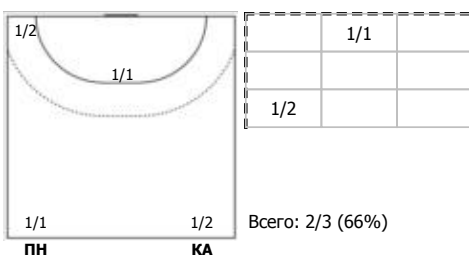

№43 Шемонаева Ксения (Левый крайний)

№69 Милова Дарья (Левый полусредний)

Условные обозначения: 7 м - 7-метровый штрафной бросок.

Тип атаки: ПН - позиционное нападение; КА - контратака; 1x1 - индивидуальный отрыв; БН - быстрое начало; БП - быстрый переход (включает КА, 1x1, БН).