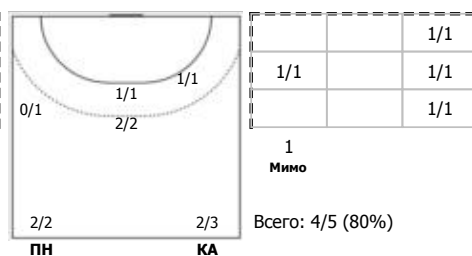

№43 Шемонаева Ксения (Левый крайний)

№69 Милова Дарья (Левый полусредний)

Условные обозначения: 7 м - 7-метровый штрафной бросок.

Тип атаки: ПН - позиционное нападение; КА - контратака; 1x1 - индивидуальный отрыв; БН - быстрое начало; БП - быстрый переход (включает КА, 1x1, БН).