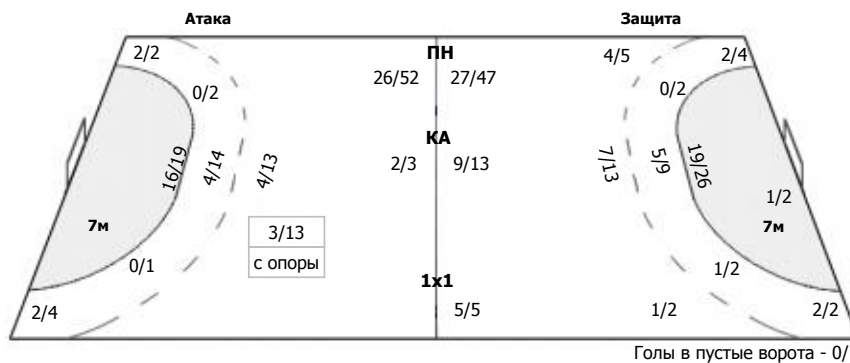

0/5	1/2	0/5
1/4		0/2
5/25	3/3	1/7

ПН: 9/36 (25%)
7м: 0/1 (0%)
БП: 2/16 (12%)

№12 Ширлинг Диана

0/1		0/2
0/1		0/1
1/7		0/2

ПН: 1/11 (9%)
БП: 0/3 (0%)
Всего: 1/14 (7%)

№81 Долотовских Дарья

0/4	1/2	0/3
1/3		0/1
4/18	3/3	1/5