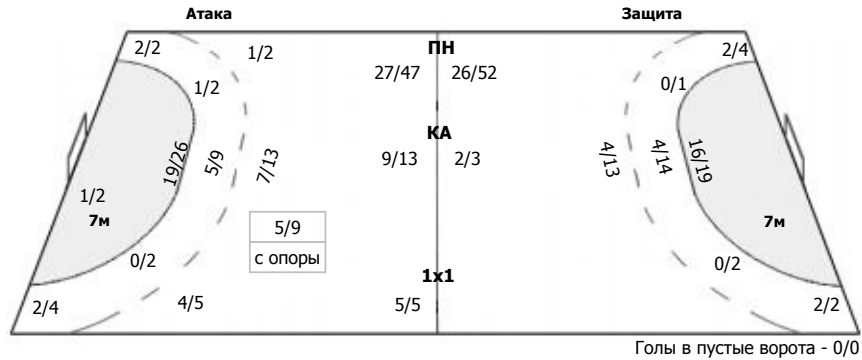

№16 Портынина Елизавета

0/1	0/1	0/1	ПН: 5/17 (29%)
		0/2	БП: 0/1 (0%)
1/7	2/2	2/4	Всего: 5/18 (27%)

№88 Власкина Ирина

0/1	0/1	1/2	ПН: 10/24 (41%)
1/1			БП: 0/1 (0%)
4/8	0/1	4/11	Всего: 10/25 (40%)

7-метровые броски