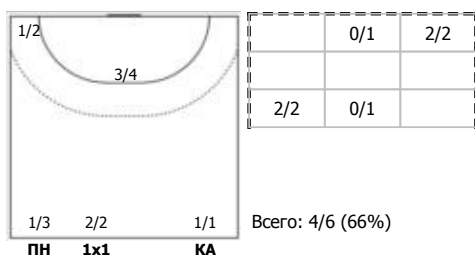

№43 Шемонаева Ксения (Левый крайний)

№69 Милова Дарья (Левый полусредний)

Условные обозначения: 7 м - 7-метровый штрафной бросок.

Тип атаки: ПН - позиционное нападение; КА - контратака; 1x1 - индивидуальный отрыв; БН - быстрое начало; БП - быстрый переход (включает КА, 1x1, БН).