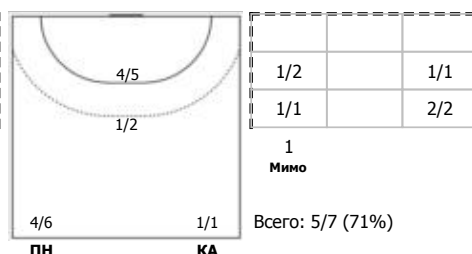

№20 Голубева Дана (Правый полусредний)