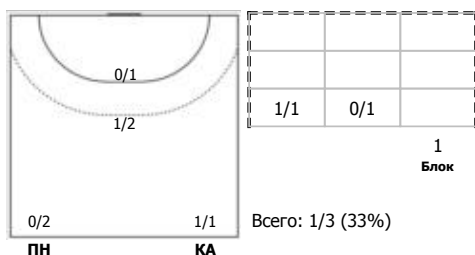

ФЕДЕРАЦИЯ ГАНДБОЛА РОССИИ

официальный сайт ФГР www.rushandball.ru размещает онлайн хода матча и статистические отчеты

Карта бросков

Соревнование: Первенство России по гандболу	Город: Тольятти	Зрители: 500	Время начала: 14:00
Этап: пр.эт., зона "Север"	Арена: УСК "Олимп"	Вместимость: 2500	Время окончания: 15:18
Дата: 30.01.2021	Матч №: 233	Матч ID: 17340	Продолжительность: 1:18

Технический делегат: БАШМАК Александр	Секундометрист: ЛЕВЧЕНКО Леонид
Судьи: ГРИГОРЬЕВ Игорь, ОСИПЬЯНЦ Данила	Секретарь: КОВАЛЕВА Светлана
Старший бригады секретарей: КОВАЛЕВА Светлана	Статистик-оператор: КАШИНА Наталья
	Статистик-секретарь: ОДРУЗОВА Дарья

Олимп (Тольятти) - Лада-2 (Тольятти) 28:42 (15:24)

В Лада-2, Тольятти

Игроки

Голы/броски

№4 Тренина Алина (Левый полусредний)