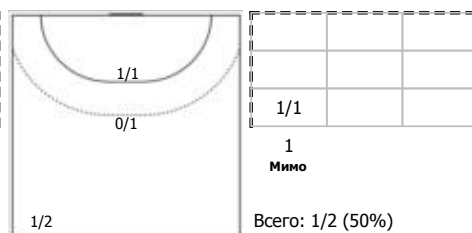

№34 Тарабрина Екатерина (Правый крайний)