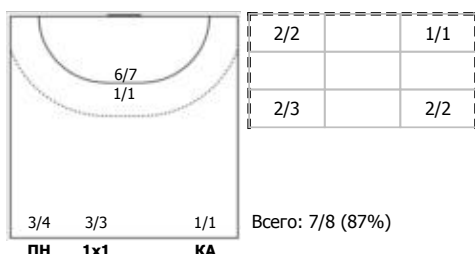

Олимп (Тольятти) - Лада-2 (Тольятти) 28:42 (15:24)

В Лада-2, Тольятти

Игроки

Голы/броски

№4 Тренина Алина (Левый полусредний)

№5 Устимчук Оксана (Правый крайний)

№9 Щеглова Кристина (Правый полусредний)

№11 Мусина Полина (Левый полусредний)