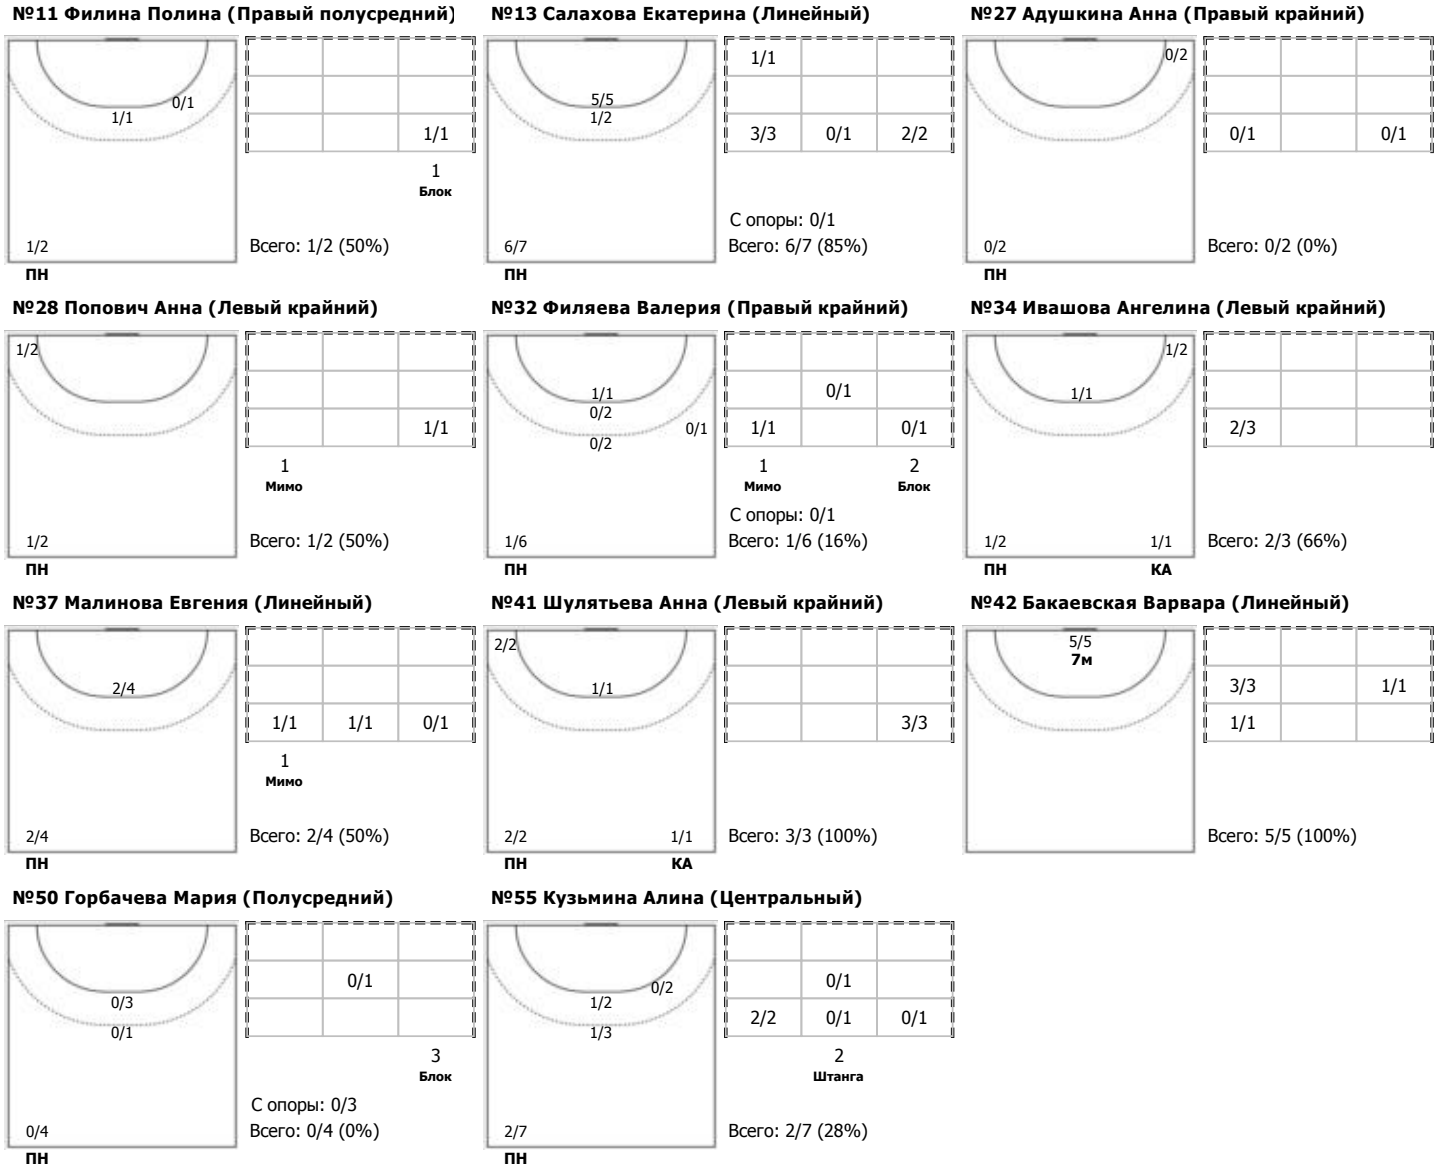

Олимп (Тольятти) - Лада-2 (Тольятти) 23:42 (11:20)

А Олимп, Тольятти

Игроки

Голы/броски

Условные обозначения: 7 м - 7-метровый штрафной бросок.

Тип атаки: ПН - позиционное нападение; КА - контратака; 1x1 - индивидуальный отрыв; БН - быстрое начало; БП - быстрый переход (включает КА, 1x1, БН).