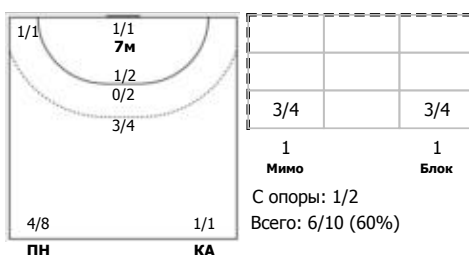

№17 Яхина Имилия (Линейный)

№20 Голубева Дана (Правый полусредний)

№21 Зеленина Валерия (Правый крайний)

№27 Семайкина Ангелина (Правый крайний)

№33 Федосова Злата (Левый полусредний)

№34 Тарабина Екатерина (Правый крайний)