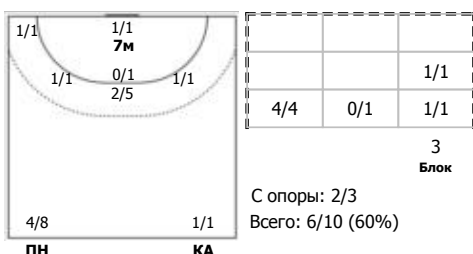

Олимп (Тольятти) - Лада-2 (Тольятти) 23:42 (11:20)

В Лада-2, Тольятти

Игроки

Голы/броски

№4 Тренина Алина (Левый полусредний)

№9 Щеглова Кристина (Правый полусредний)

№11 Мусина Полина (Левый полусредний)

№15 Терлецкая Екатерина (Центральный)