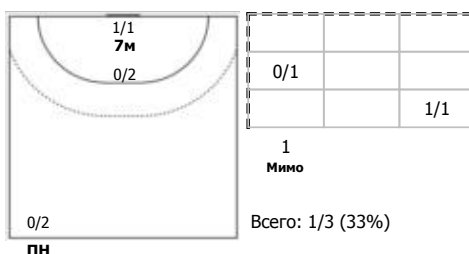

№20 Голубева Дана (Правый полусредний)