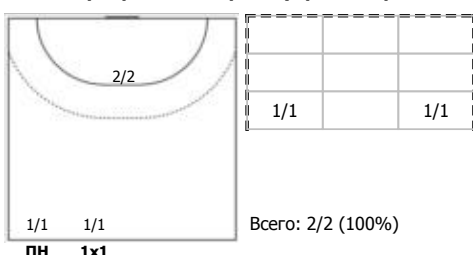

№17 Яхина Имилия (Линейный)

№20 Голубева Дана (Правый полусредний)

№21 Зеленина Валерия (Правый крайний)

№27 Семайкина Ангелина (Правый крайний)

№33 Федосова Злата (Левый полусредний)

№34 Тарабина Екатерина (Правый крайний)