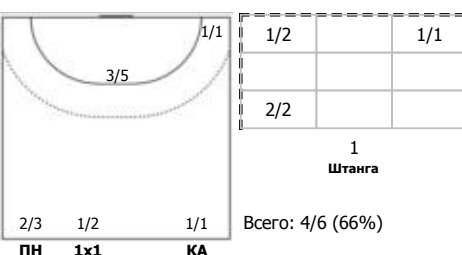

№17 Яхина Имилия (Линейный)

№20 Голубева Дана (Правый полусредний)

№21 Зеленина Валерия (Правый крайний)

№27 Семайкина Ангелина (Правый крайний)

№33 Федосова Злата (Левый полусредний)

№34 Тарабина Екатерина (Правый крайний)

№41 Сокова Алина (Левый крайний)

№69 Милова Дарья (Левый полусредний)

Условные обозначения: 7 м - 7-метровый штрафной бросок.
Тип атаки: ПН - позиционное нападение; КА - контратака; 1x1 - индивидуальный отрыв; БН - быстрое начало; БП - быстрый переход (включает КА, 1x1, БН).
Амплуа: В-вратарь; ЛК-левый крайний; ЛП-левый полусредний; Ц-разыгрывающий; ПП-правый полусредний; ПК-правый крайний; Л-линейный; П-полусредний; К-крайний.