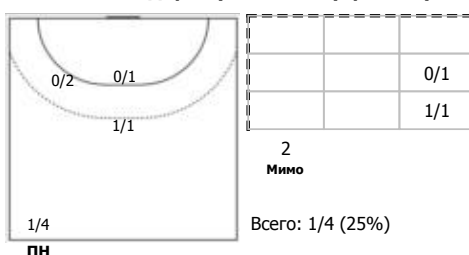

№41 Сокова Алина (Левый крайний)

№69 Милова Дарья (Левый полусредний)

Условные обозначения: 7 м - 7-метровый штрафной бросок.
Тип атаки: ПН - позиционное нападение; КА - контратака; 1x1 - индивидуальный отрыв; БН - быстрое начало; БП - быстрый переход (включает КА, 1x1, БН).
Амплуа: В-вратарь; ЛК-левый крайний; ЛП-левый полусредний; Ц-разыгрывающий; ПП-правый полусредний; ПК-правый крайний; Л-линейный; П-полусредний; К-крайний.