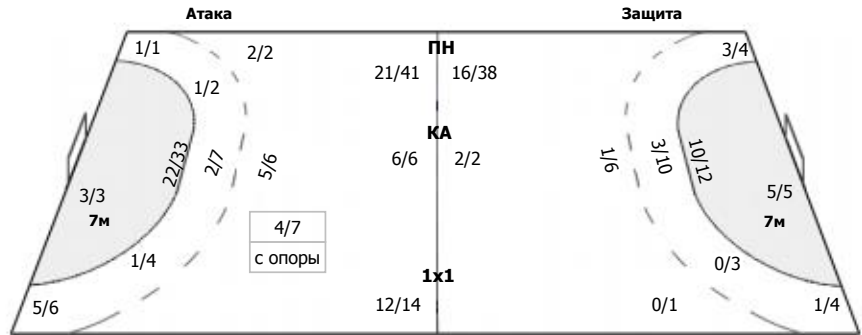

0/1		
0/3	3/3	0/1
2/12	2/3	4/11

ПН: 11/27 (40%)
7м: 0/5 (0%)
БП: 0/2 (0%)

№16 Портынина Елизавета

0/1		
0/2		0/1
1/6		1/3

ПН: 2/10 (20%)
7м: 0/3 (0%)
Всего: 2/13 (15%)

№88 Власкина Ирина

0/1	3/3	
1/6	2/3	3/8