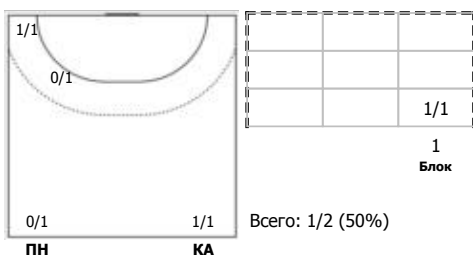

ФЕДЕРАЦИЯ ГАНДБОЛА РОССИИ

официальный сайт ФГР www.rushandball.ru размещает онлайн хода матча и статистические отчеты

Карта бросков

Соревнование: Первенство России по гандболу Этап: пр.эт., зона "Север" Дата: 31.01.2021	Город: Тольятти Арена: УСК "Олимп" Матч №: 241	Зрители: 400 Вместимость: 2500 Матч ID: 17348	Время начала: 12:00 Время окончания: 13:17 Продолжительность: 1:17

Технический делегат: БАШМАК Александр Судьи: ГРИГОРЬЕВ Игорь, ОСИПЬЯНЦ Данила Старший бригады секретарей: КОВАЛЕВА Светлана	Секундометрист: СТОРОЖЕНКО Валентин Секретарь: ЧЕРНОВОЛЕНКО Елена Статистик-оператор: КАШИНА Наталья Статистик-секретарь: ОДРУЗОВА Дарья

Олимп (Тольятти) - Лада-2 (Тольятти) 23:42 (11:20)

В Лада-2, Тольятти

Игроки

Голы/броски

№4 Тренина Алина (Левый полусредний)