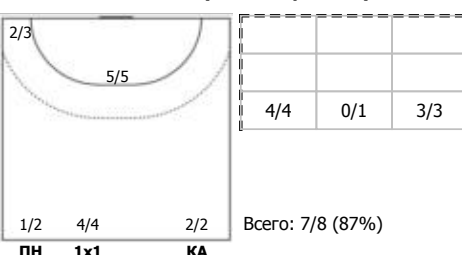

№41 Сокова Алина (Левый крайний)