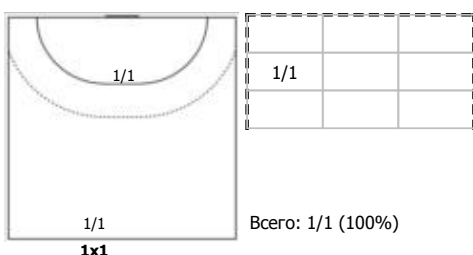

№21 Зеленина Валерия (Правый крайний)