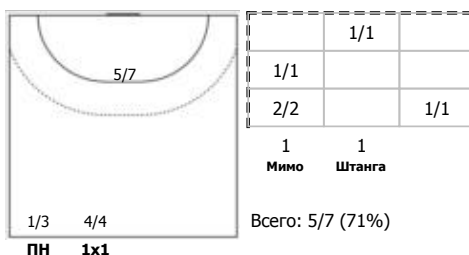

Олимп (Тольятти) - Лада-2 (Тольятти) 23:42 (11:20)

В Лада-2, Тольятти

Игроки

Голы/броски

№4 Тренина Алина (Левый полусредний)

№9 Щеглова Кристина (Правый полусредний)

№11 Мусина Полина (Левый полусредний)

№15 Терлецкая Екатерина (Центральный)