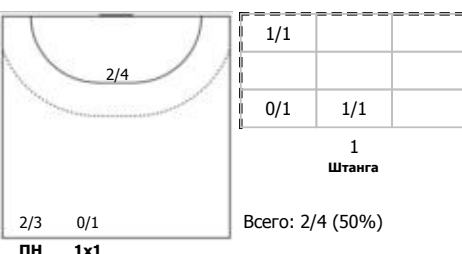

№17 Яхина Имилия (Линейный)