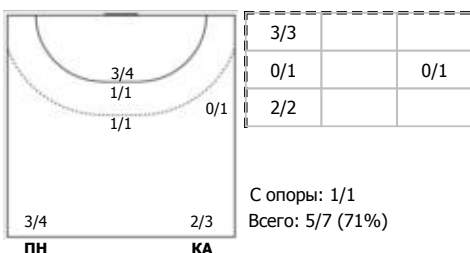

№35 Кирдяшева Валерия (Центральный)

№36 Портягина Анастасия (Левый полусредний)

№41 Сокова Алина (Левый крайний)

№45 Масалова Полина (Правый полусредний)

№47 Барынина Валентина (Левый крайний)

№75 Амельченко Алёна (Линейный)