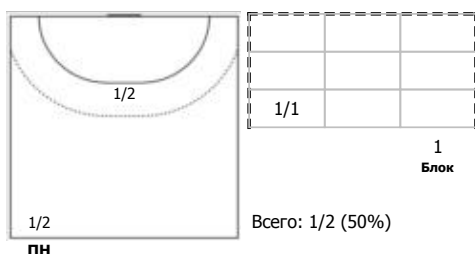

Лада (Тольятти) - АГУ-"Адыф" (Майкоп) 33:16 (18:6)

В АГУ-"Адыф", Майкоп

Игроки

Голы/броски

№4 Клименко Ирина (Линейный)

№10 Кириллова Татьяна (Центральный)

№21 Морозова Алина (Правый полусредний)

№23 Богданова Дарья (Левый полусредний)