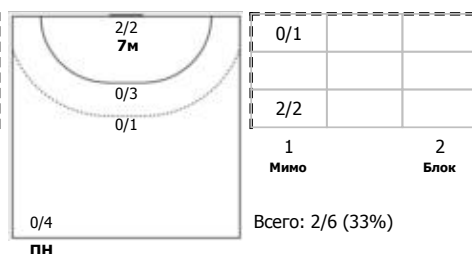

№31 Куцвалова Ангелина (Центральный)