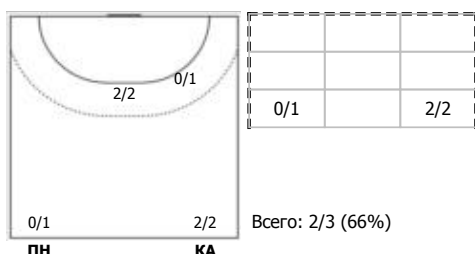

Лада (Тольятти) - АГУ-"Адыф" (Майкоп) 33:16 (18:6)

А Лада, Тольятти

Игроки

Голы/броски

№5 Устимчук Оксана (Правый крайний)

№7 Какмоля Юлия (Линейный)

№24 Уткина Татьяна (Линейный)

№25 Щербак Ольга (Правый полусредний)