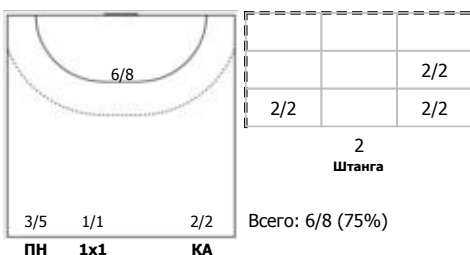

Лада (Тольятти) - АГУ-"Адыф" (Майкоп) 33:16 (18:6)

А Лада, Тольятти

Игроки

Голы/броски

№5 Устимчук Оксана (Правый крайний)

№7 Какмоля Юлия (Линейный)

№24 Уткина Татьяна (Линейный)

№25 Щербак Ольга (Правый полусредний)