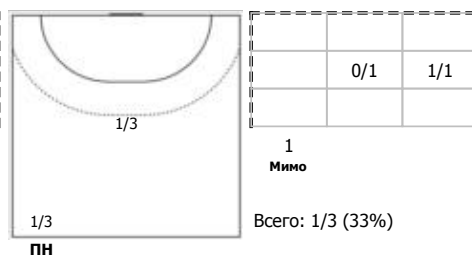

Лада (Тольятти) - АГУ-"Адыф" (Майкоп) 33:16 (18:6)

В АГУ-"Адыф", Майкоп

Игроки

Голы/броски

№4 Клименко Ирина (Линейный)

№10 Кириллова Татьяна (Центральный)

№21 Морозова Алина (Правый полусредний)

№23 Богданова Дарья (Левый полусредний)