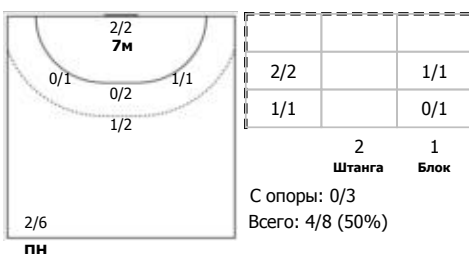

№27 Измайлова Галина (Центральный)