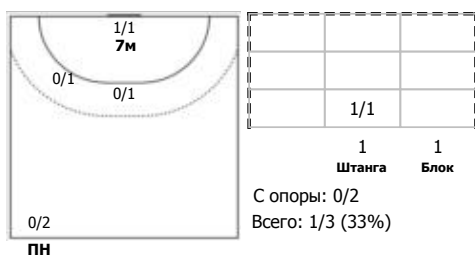

№87 Стрельцова Елена (Правый крайний)

Условные обозначения: 7 м - 7-метровый штрафной бросок.

Тип атаки: ПН - позиционное нападение; КА - контратака; 1х1 - индивидуальный отрыв; БН - быстрое начало; БП - быстрый переход (включает КА, 1х1, БН).