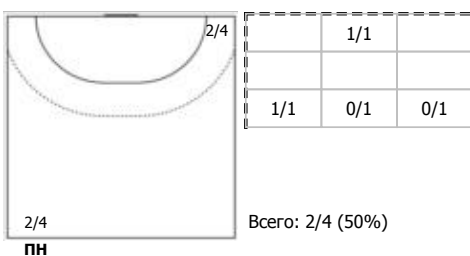

№77 Новоселова Анастасия (Правый крайний)