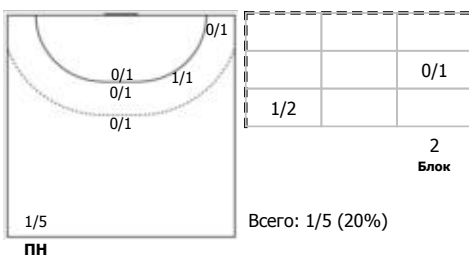

Лада (Тольятти) - АГУ-"Адыф" (Майкоп) 33:16 (18:6)

В АГУ-"Адыф", Майкоп

Игроки

Голы/броски

№4 Клименко Ирина (Линейный)

№10 Кириллова Татьяна (Центральный)

№21 Морозова Алина (Правый полусредний)

№23 Богданова Дарья (Левый полусредний)