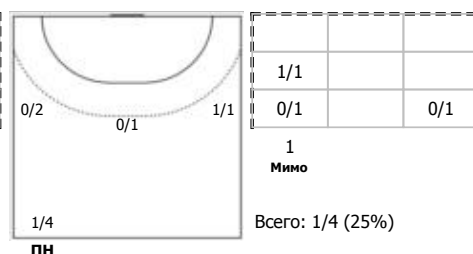

№36 Портягина Анастасия (Левый полусредний)