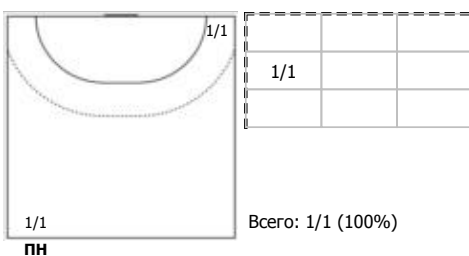

№87 Стрельцова Елена (Правый крайний)

Условные обозначения: 7 м - 7-метровый штрафной бросок.

Тип атаки: ПН - позиционное нападение; КА - контратака; 1х1 - индивидуальный отрыв; БН - быстрое начало; БП - быстрый переход (включает КА, 1х1, БН).