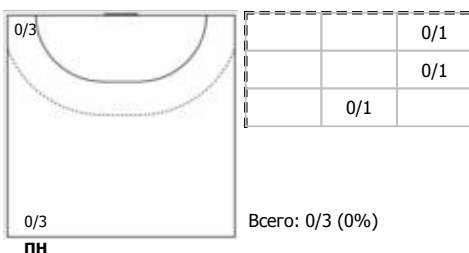

№45 Дмитриева Маргарита (Левый крайний)