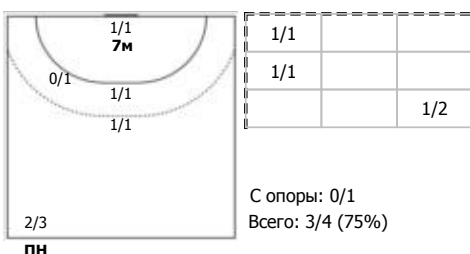

№35 Кирдяшева Валерия (Центральный)