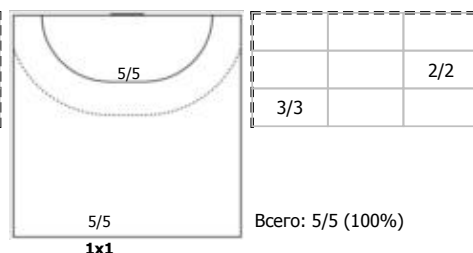

№35 Кирдяшева Валерия (Центральный)

№36 Портягина Анастасия (Левый полусредний)

№41 Сокова Алина (Левый крайний)

№45 Масалова Полина (Правый полусредний)

№47 Барынина Валентина (Левый крайний)

№75 Амельченко Алёна (Линейный)