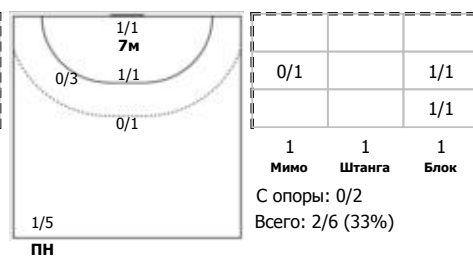

№80 Борисова Марина (Правый полусредний)