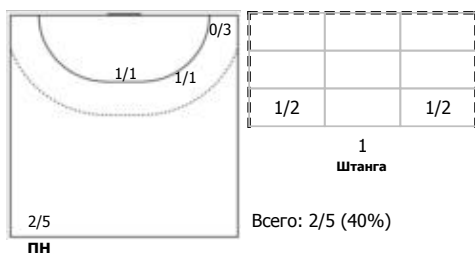

№36 Казиханова Диана (Правый крайний)