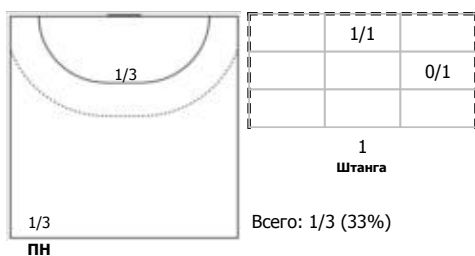

№35 Кирдяшева Валерия (Центральный)

№36 Портягина Анастасия (Левый полусредний)

№41 Сокова Алина (Левый крайний)

№45 Масалова Полина (Правый полусредний)

№47 Барынина Валентина (Левый крайний)

№75 Амельченко Алёна (Линейный)