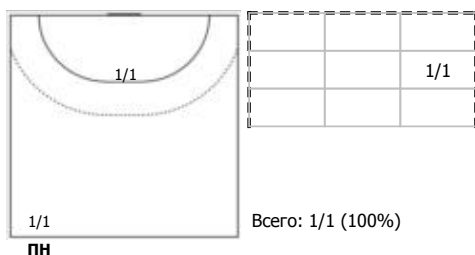

ФЕДЕРАЦИЯ ГАНДБОЛА РОССИИ

официальный сайт ФГР www.rushandball.ru размещает онлайн хода матча и статистические отчеты

Карта бросков

Соревнование: Чемпионат России по гандболу	Город: Тольятти	Зрители: 400	Время начала: 18:00
Этап: Предв. этап	Арена: УСК "Олимп"	Вместимость: 2500	Время окончания: 19:20
Дата: 13.01.2021	Матч №: 076	Матч ID: 17377	Продолжительность: 1:20

Технический делегат: ЛИТВИНОВ Юрий	Секундометрист: СТОРОЖЕНКО Валентин
Судьи: ОВЧИННИКОВ Денис, ОРЕШИН Игорь	Секретарь: ЧЕРНОВОЛЕНКО Елена
Старший бригады секретарей: КОВАЛЕВА Светлана	Статистик-оператор: КАШИНА Наталья
	Статистик-секретарь: ДАВЫДОВ Алексей

Лада (Тольятти) - АГУ-"Адыф" (Майкоп) 33:16 (18:6)

А Лада, Тольятти

Игроки

Голы/броски

№5 Устимчук Оксана (Правый крайний)