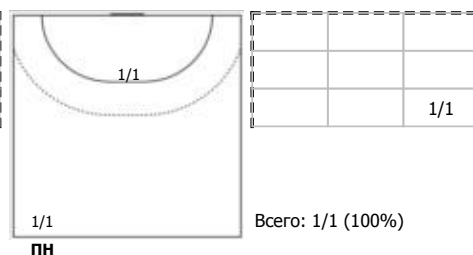

Лада (Тольятти) - АГУ-"Адыф" (Майкоп) 33:16 (18:6)

А Лада, Тольятти

Игроки

Голы/броски

№5 Устимчук Оксана (Правый крайний)

№7 Какмоля Юлия (Линейный)

№24 Уткина Татьяна (Линейный)

№25 Щербак Ольга (Правый полусредний)