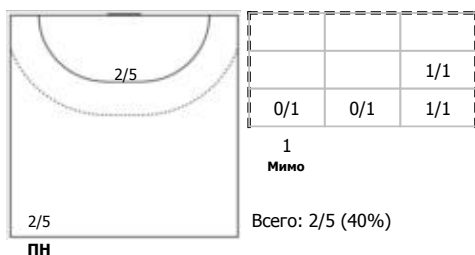

ФЕДЕРАЦИЯ ГАНДБОЛА РОССИИ

официальный сайт ФГР www.rushandball.ru размещает онлайн хода матча и статистические отчеты

Карта бросков

Соревнование: Чемпионат России по гандболу	Город: Тольятти	Зрители: 400	Время начала: 18:00
Этап: Предв. этап	Арена: УСК "Олимп"	Вместимость: 2500	Время окончания: 19:20
Дата: 13.01.2021	Матч №: 076	Матч ID: 17377	Продолжительность: 1:20

Технический делегат: ЛИТВИНОВ Юрий	Секундометрист: СТОРОЖЕНКО Валентин
Судьи: ОВЧИННИКОВ Денис, ОРЕШИН Игорь	Секретарь: ЧЕРНОВОЛЕНКО Елена
Старший бригады секретарей: КОВАЛЕВА Светлана	Статистик-оператор: КАШИНА Наталья
	Статистик-секретарь: ДАВЫДОВ Алексей

Лада (Тольятти) - АГУ-"Адыф" (Майкоп) 33:16 (18:6)

В АГУ-"Адыф", Майкоп

Игроки

Голы/броски

№4 Клименко Ирина (Линейный)