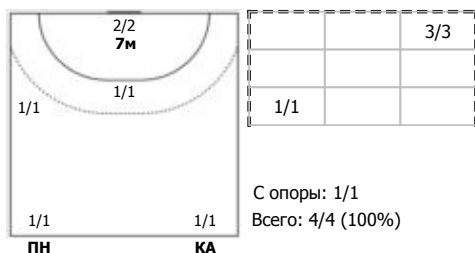

№88 Аришина Любовь (Центральный)

Условные обозначения: 7 м - 7-метровый штрафной бросок.

Тип атаки: ПН - позиционное нападение; КА - контратака; 1x1 - индивидуальный отрыв; БН - быстрое начало; БП - быстрый переход (включает КА, 1x1, БН).

Амплуа: В-вратарь; ЛК-левый крайний; ЛП-левый полусредний; Ц-разыгрывающий; ПП-правый полусредний; ПК-правый крайний; Л-линейный; П-полусредний; К-крайний.