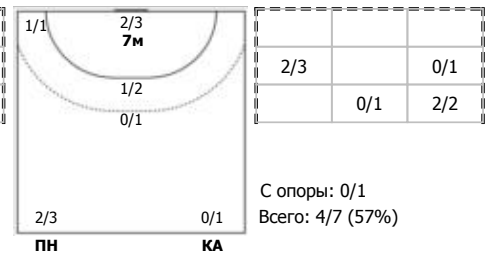

№76 Нефедова Екатерина (Правый полусред)