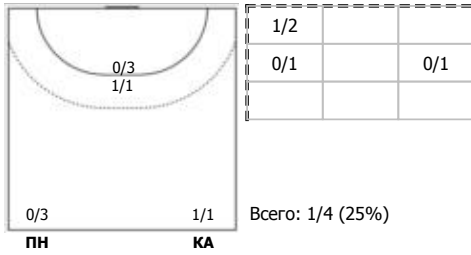

Университет (Ижевск) - Ставрополье (Ставрополь) 32:29 (15:17)

В Ставрополье, Ставрополь

Игроки

Голы/броски

№3 Юрьева Варвара (Линейный)

№18 Никифорова Галина (Правый полусред)

№21 Сивалова Элина (Центральный)