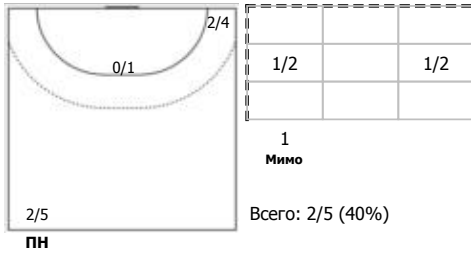

ФЕДЕРАЦИЯ ГАНДБОЛА РОССИИ

официальный сайт ФГР www.rushandball.ru размещает онлайн хода матча и статистические отчеты

Карта бросков

Соревнование: Чемпионат России по гандболу	Город: Ижевск	Зрители: 0	Время начала: 11:30
Этап: Предв. этап	Арена: ДС "Университет"	Вместимость: 1000	Время окончания: 12:59
Дата: 06.02.2021	Матч №: 100	Матч ID: 17401	Продолжительность: 1:29

Технический делегат: ПРИЕМКО Александр	Секундометрист: ПОПОВА Наталья
Судьи: АГАКИШИ Эмиль, ГАЙНО Михаил	Секретарь: БЕЛЯЕВА Алевтина
Старший бригады секретарей: БЕЛЯЕВА Алевтина	Статистик-оператор: ИВАНОВА Светлана
	Статистик-секретарь: КУДРЯШЕВА Елена

Университет (Ижевск) - Ставрополье (Ставрополь) 32:29 (15:17)

А Университет, Ижевск

Игроки

Голы/броски

№4 Вахрушева Виктория (Правый крайний)