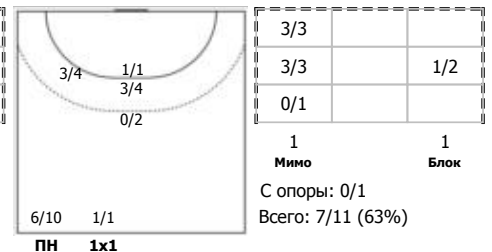

№17 Чужанова Лилия (Центральный)