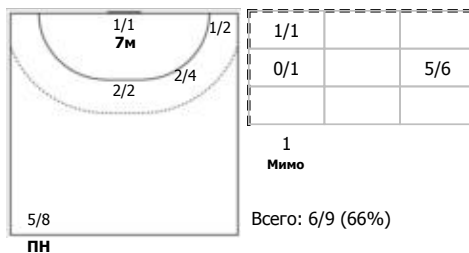

№24 Голец Виолетта (Центральный)

№73 Лунина Елена (Левый полусредний)

№76 Нефедова Екатерина (Правый полусред)

№79 Хвостунцева Ангелина (Правый крайни)

№97 Зотина Анастасия (Правый полусредни)

Условные обозначения: 7 м - 7-метровый штрафной бросок.