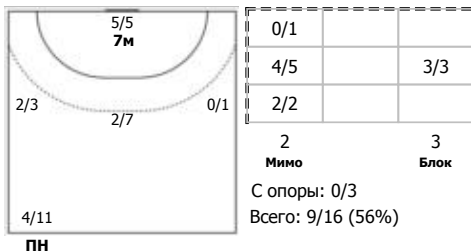

№8 Береснева Екатерина (Левый полусредн)