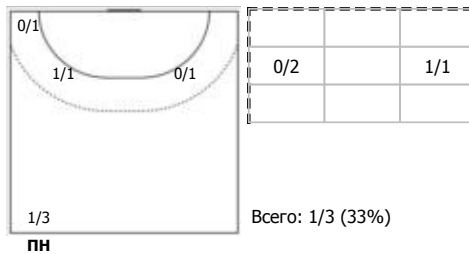

№73 Лунина Елена (Левый полусредний)