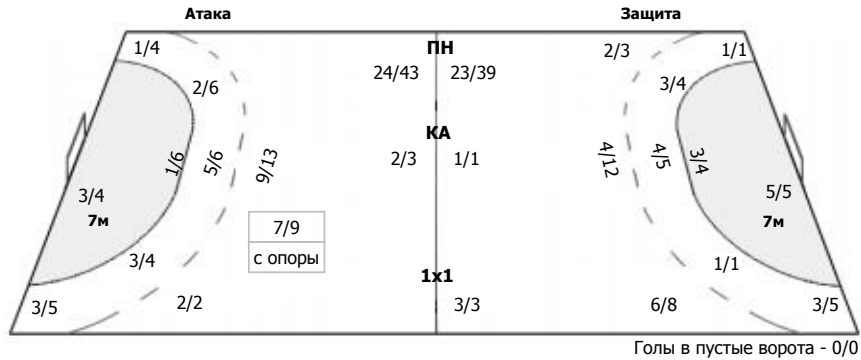

Университет (Ижевск) - Ставрополье (Ставрополь) 32:29 (15:17)

В Ставрополье, Ставрополь

Команда

Голы/броски: 29/50 (58%)

4/5	2/3	Мимо: 1
9/16	10/18	
1/2	0/1	

Блок: 1

Вратари

Сейвы/броски: 7/39 (17%)

1/6	0/2	ПН: 6/28 (21%) 7м: 0/5 (0%) БП: 1/6 (16%)
2/15	3/11	
1/5		

№1 Пыжикова Валерия

0/4		ПН: 0/2 (0%) 7м: 0/2 (0%) Всего: 0/4 (0%)

№16 Дегтярева Валентина

1/6	0/2	ПН: 6/26 (23%) 7м: 0/3 (0%) БП: 1/6 (16%) Всего: 7/35 (20%)
2/11	3/11	
1/5		