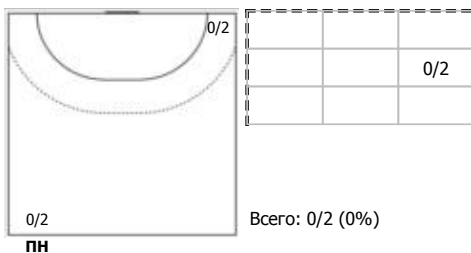

№24 Голец Виолетта (Центральный)

№73 Лунина Елена (Левый полусредний)

№76 Нефедова Екатерина (Правый полусред)

№79 Хвостунцева Ангелина (Правый крайни)

№97 Зотина Анастасия (Правый полусредни)

Условные обозначения: 7 м - 7-метровый штрафной бросок.