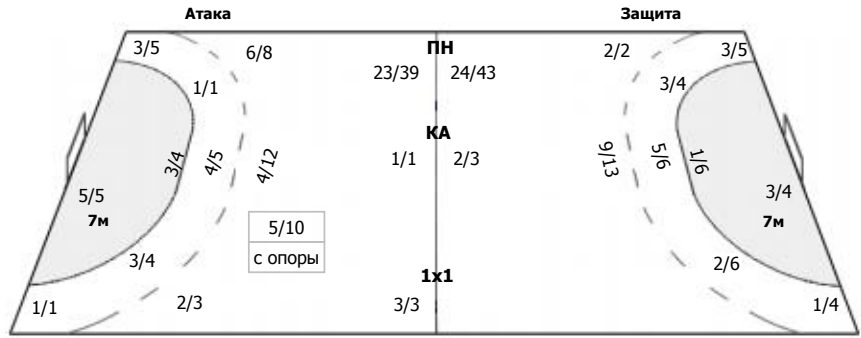

Сейвы/броски: 19/48 (39%)

1/5	1/3
7/16	8/18
1/2	0/3

ПН: 17/41 (41%)

7м: 1/4 (25%)

БП: 1/3 (33%)

Голы в пустые ворота - 0/0

№1 Пойлова Юлия

1/5	1/3
7/16	8/18
1/2	0/3