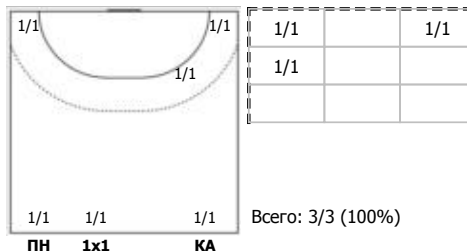

№14 Кандакова Анна (Правый крайний)