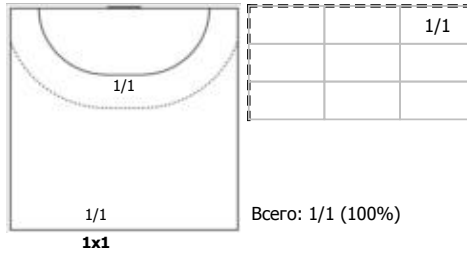

Университет (Ижевск) - Ставрополье (Ставрополь) 32:29 (15:17)

А Университет, Ижевск

Игроки

Голы/броски

№4 Вахрушева Виктория (Правый крайний)

№5 Альшанова Светлана (Левый крайний)

№7 Шаклеина Ольга (Правый полусредний)