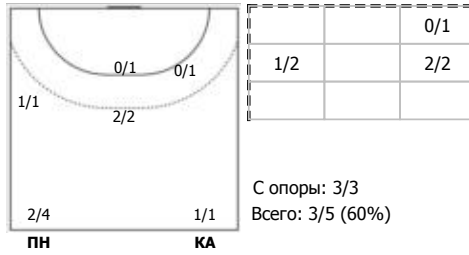

Университет (Ижевск) - Ставрополье (Ставрополь) 32:29 (15:17)

В Ставрополье, Ставрополь

Игроки

Голы/броски

№3 Юрьева Варвара (Линейный)

№18 Никифорова Галина (Правый полусред)

№21 Сивалова Элина (Центральный)