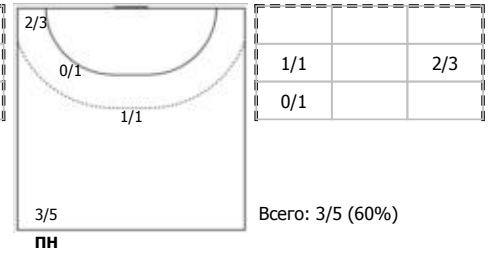

Университет (Ижевск) - Ставрополье (Ставрополь) 32:29 (15:17)

В Ставрополье, Ставрополь

Игроки

Голы/броски

№3 Юрьева Варвара (Линейный)

№18 Никифорова Галина (Правый полусред)

№21 Сивалова Элина (Центральный)