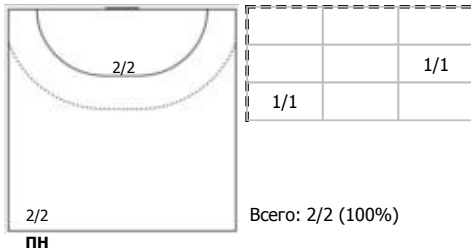

№8 Береснева Екатерина (Левый полусредн)

№14 Кандакова Анна (Правый крайний)

№17 Чужанова Лилия (Центральный)

№23 Обуховская Ксения (Линейный)

Условные обозначения: 7 м - 7-метровый штрафной бросок.

Тип атаки: ПН - позиционное нападение; КА - контратака; 1x1 - индивидуальный отрыв; БН - быстрое начало; БП - быстрый переход (включает КА, 1x1, БН).