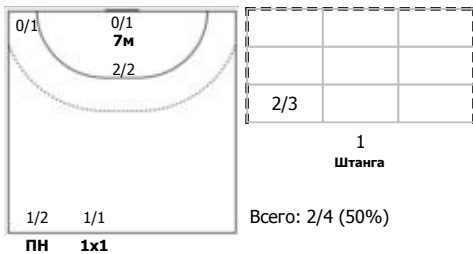

№21 Сивовалова Элина (Центральный)