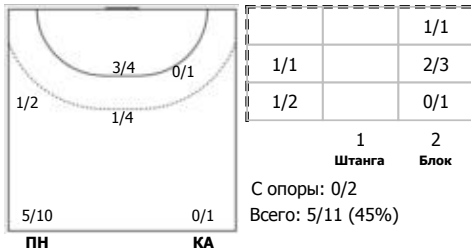

№15 Голунова Екатерина (Правый полусред)