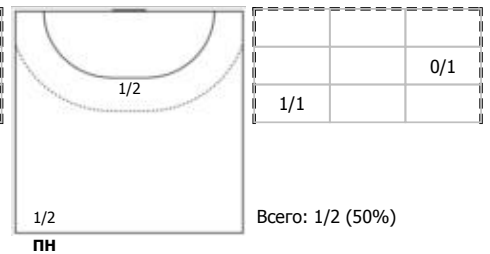

№37 Волкова Анна (Левый полусредний)