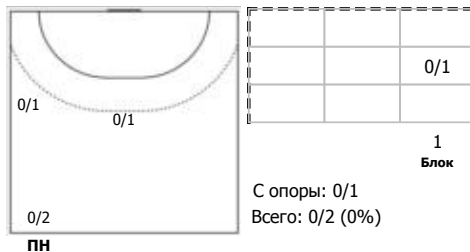

№10 Приданкина Анастасия (Правый полусред)