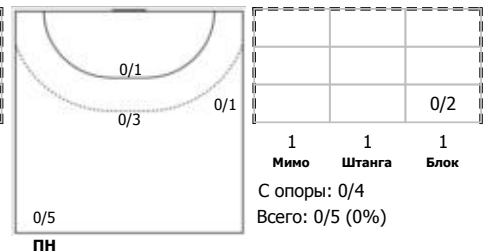

№13 Гогия София (Правый полусредний)