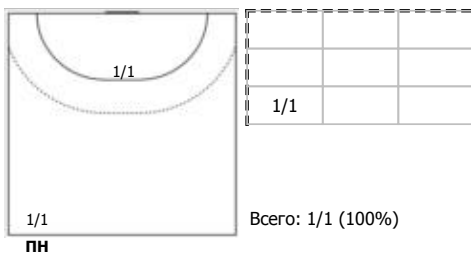

№24 Тарасова Мария (Левый крайний)

№26 Краснова Анна (Правый крайний)

Условные обозначения: 7 м - 7-метровый штрафной бросок.

Тип атаки: ПН - позиционное нападение; КА - контратака; 1x1 - индивидуальный отрыв; БН - быстрое начало; БП - быстрый переход (включает КА, 1x1, БН).