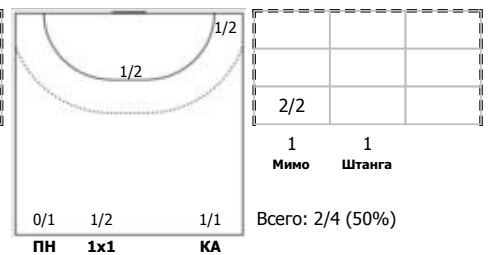

№88 Сутягина Виктория (Левый крайний)

№97 Зотина Анастасия (Правый полусредни)

Условные обозначения: 7 м - 7-метровый штрафной бросок.

Тип атаки: ПН - позиционное нападение; КА - контратака; 1x1 - индивидуальный отрыв; БН - быстрое начало; БП - быстрый переход (включает КА, 1x1, БН).