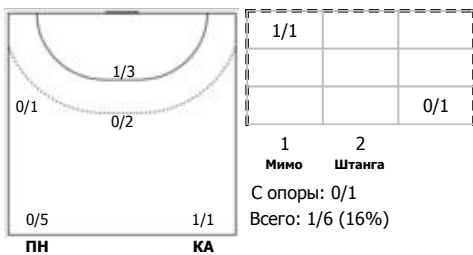

№21 Сивовалова Элина (Центральный)

№24 Голец Виолетта (Центральный)

№37 Волкова Анна (Левый полусредний)

№73 Лунина Елена (Левый полусредний)

№76 Нефедова Екатерина (Правый полусред)

№79 Хвостунцева Ангелина (Правый крайни)