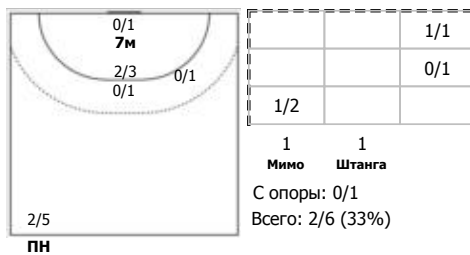

№88 Сутягина Виктория (Левый крайний)

№97 Зотина Анастасия (Правый полусредни)

Условные обозначения: 7 м - 7-метровый штрафной бросок.

Тип атаки: ПН - позиционное нападение; КА - контратака; 1x1 - индивидуальный отрыв; БН - быстрое начало; БП - быстрый переход (включает КА, 1x1, БН).