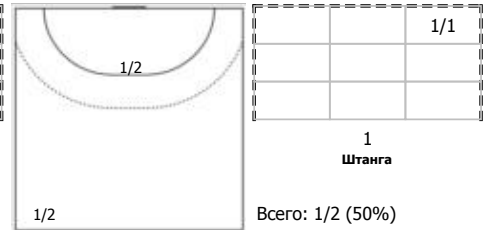

Уфа-Алиса (Уфа) - Ставрополье (Ставрополь) 20:25 (10:16)

А Уфа-Алиса, Уфа

Игроки

Голы/броски

№4 Шатова Полина (Правый крайний)

№5 Киселева Анастасия (Левый крайний)

№8 Голикова Галина (Линейный)

№9 Фингарет Анастасия (Центральный)