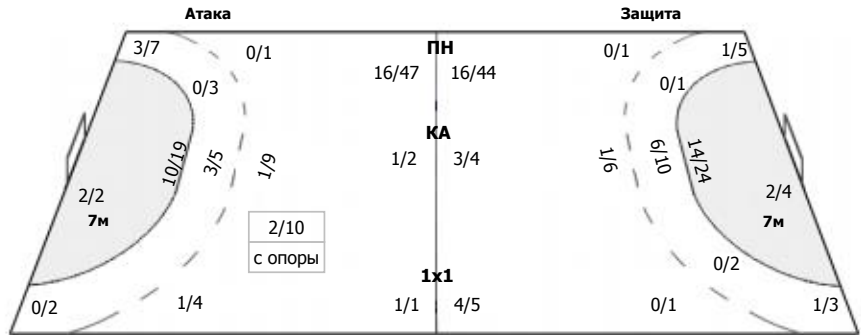

0/2		0/2
2/7		4/6
5/13	1/3	2/6

ПН: 13/29 (44%)
7м: 0/2 (0%)
БП: 1/8 (12%)

№1 Шармакова Ксения

		0/1
0/3		0/1
1/5	1/1	1/2

ПН: 3/9 (33%)
7м: 0/1 (0%)
БП: 0/3 (0%)
Всего: 3/13 (23%)

№25 Христенко Валерия

0/2		0/1
2/4		4/5
4/8	0/2	1/4