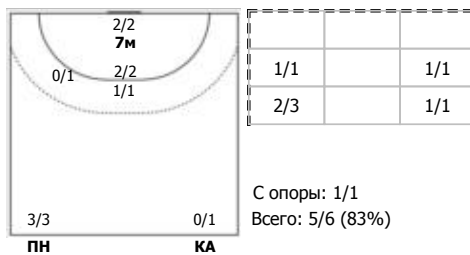

№76 Нефедова Екатерина (Правый полусред)