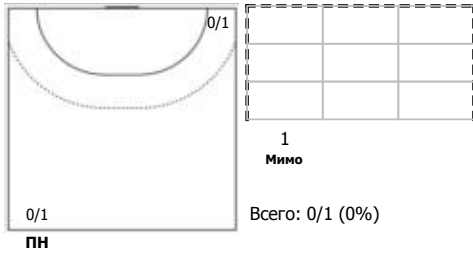

ФЕДЕРАЦИЯ ГАНДБОЛА РОССИИ

официальный сайт ФГР www.rushandball.ru размещает онлайн хода матча и статистические отчеты

Карта бросков

Соревнование: Чемпионат России по гандболу	Город: Уфа	Зрители: 70	Время начала: 18:00
Этап: Предв. этап	Арена: СШ № 32	Вместимость: 500	Время окончания: 19:28
Дата: 08.02.2021	Матч №: 102	Матч ID: 17403	Продолжительность: 1:28

Технический делегат: ПРИЕМКО Александр	Секундометрист: ЛОСКУТОВА Елена
Судьи: КИРС Александр, СИТНИКОВ Артем	Секретарь: ГРИГОРЬЕВА Марина
Старший бригады секретарей: ГРИГОРЬЕВА Марина	Статистик-оператор: СИЛЮК Татьяна
	Статистик-секретарь: САВИЧЕВА Татьяна

Уфа-Алиса (Уфа) - Ставрополье (Ставрополь) 20:25 (10:16)

В Ставрополье, Ставрополь

Игроки

Голы/броски

№2 Коробова Виктория (Правый полусредни)