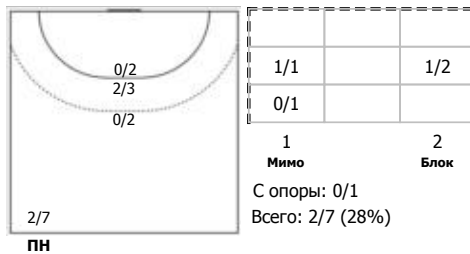

№24 Голец Виолетта (Центральный)