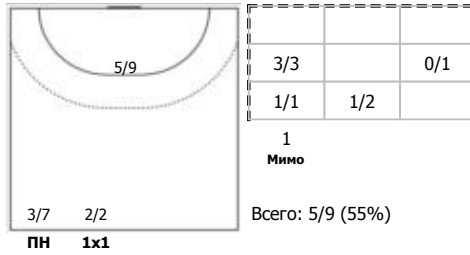

Уфа-Алиса (Уфа) - Ставрополье (Ставрополь) 20:25 (10:16)

В Ставрополье, Ставрополь

Игроки

Голы/броски

№2 Коробова Виктория (Правый полусредни)

№3 Юрьева Варвара (Линейный)

№18 Никифорова Галина (Правый полусред)