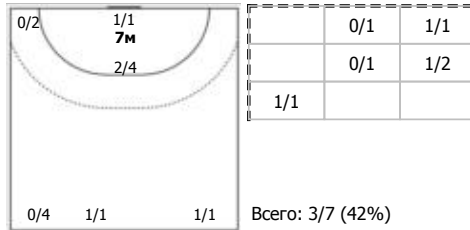

Уфа-Алиса (Уфа) - Ставрополье (Ставрополь) 20:25 (10:16)

А Уфа-Алиса, Уфа

Игроки

Голы/броски

№4 Шатова Полина (Правый крайний)

№5 Киселева Анастасия (Левый крайний)

№8 Голикова Галина (Линейный)

№9 Фингарет Анастасия (Центральный)