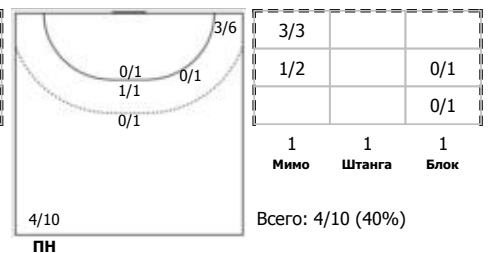

№26 Краснова Анна (Правый крайний)

Условные обозначения: 7 м - 7-метровый штрафной бросок.

Тип атаки: ПН - позиционное нападение; КА - контратака; 1x1 - индивидуальный отрыв; БН - быстрое начало; БП - быстрый переход (включает КА, 1x1, БН).

Амплуа: В-вратарь; ЛК-левый крайний; ЛЛП-левый полусредний; Ц-разыгрывающий; ПП-правый полусредний; ПК-правый крайний; Л-линейный; П-полусредний; К-крайний.