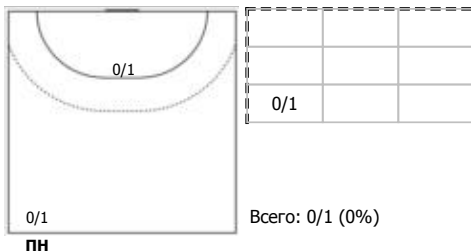

Уфа-Алиса (Уфа) - Ставрополье (Ставрополь) 20:25 (10:16)

А Уфа-Алиса, Уфа

Игроки

Голы/броски

№4 Шатова Полина (Правый крайний)

№5 Киселева Анастасия (Левый крайний)

№8 Голикова Галина (Линейный)

№9 Фингарет Анастасия (Центральный)