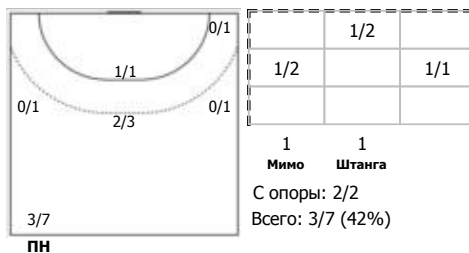

№78 Сиднина Элина (Правый полусредний)