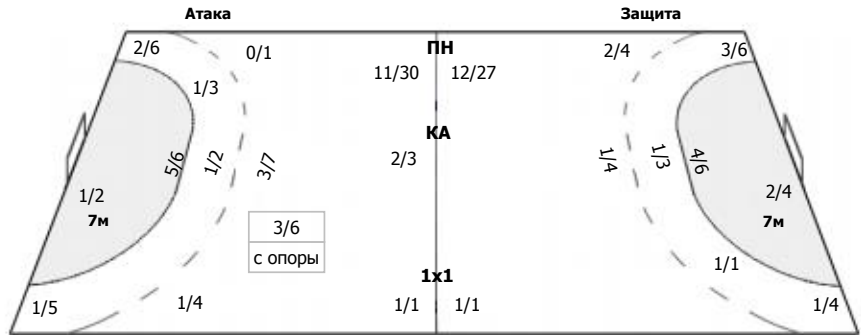

ФЕДЕРАЦИЯ ГАНДБОЛА РОССИИ

официальный сайт ФГР www.rushandball.ru размещает онлайн хода матча и статистические отчеты

Карта бросков

Соревнование: Чемпионат России по гандболу	Город: Волгоград	Зрители:	Время начала: 18:00
Этап: Предв. этап	Арена: СГЗ "Динамо"	Вместимость: 1500	Время окончания: 19:28
Дата: 12.02.2021	Матч №: 106	Матч ID: 17407	Продолжительность: 1:28

Технический делегат: ХУДОЕРКО Валерий	Секундометрист: ТАМОЧКИНА Анна
Судьи: БУДАГОВ Андрей, ХАНМАГОМЕДОВ Руслан	Секретарь: СИДОРИЧЕВА Анна
Старший бригады секретарей:	Статистик-оператор: ЛЫСЕНКО Анна
	Статистик-секретарь: БУЯНОВА Ольга

Динамо-Синара (Волгоград) - АГУ-"Адыф" (Майкоп) 15:15 (11:6)

А Динамо-Синара, Волгоград

Команда

Голы/броски: 15/36 (41%)

2/3	2/3	2/2
1/5	0/1	3/6
3/5	1/1	1/3

Мимо: 4
Штанга: 2

Вратари

Сейвы/броски: 14/29 (48%)

2/3	1/2	1/3
4/5		0/3
1/4	1/2	4/7

ПН: 12/24 (50%)
7м: 2/4 (50%)
БП: 0/1 (0%)

Голы в пустые ворота - 0/0

№1 Верещак Анна

1/2	1/2	1/2
1/2		0/2
1/4	1/2	3/5

ПН: 8/18 (44%)
7м: 1/2 (50%)
БП: 0/1 (0%)
Всего: 9/21 (42%)

№50 Колесникова Надежда

1/1		0/1
3/3		0/1
		1/2

ПН: 4/6 (66%)
7м: 1/2 (50%)
Всего: 5/8 (62%)

7-метровые броски

Голы/броски: 1/2 (50%)

		1/1
0/1		

№8 Лебедева Анжелика

		1/1
0/1		

Всего:
1/2 (50%)

Условные обозначения: 7 м - 7-метровый штрафной бросок.

Тип атаки: ПН - позиционное нападение; КА - контратака; 1x1 - индивидуальный отрыв; БН - быстрое начало; БП - быстрый переход (включает КА, 1x1, БН).

Амплуа: В - вратарь; ЛК - левый крайний; ЛП - левый полусредний; Ц - разыгрывающий; ПП - правый полусредний; ПК - правый крайний; Л - линейный; П - полусредний; К - крайний.