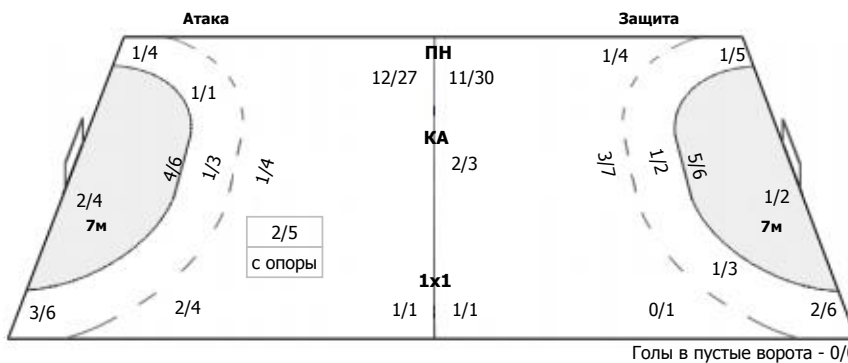

ФЕДЕРАЦИЯ ГАНДБОЛА РОССИИ

официальный сайт ФГР www.rushandball.ru размещает онлайн хода матча и статистические отчеты

Карта бросков

Соревнование: Чемпионат России по гандболу	Город: Волгоград	Зрители:	Время начала: 18:00
Этап: Предв. этап	Арена: СГЗ "Динамо"	Вместимость: 1500	Время окончания: 19:28
Дата: 12.02.2021	Матч №: 106	Матч ID: 17407	Продолжительность: 1:28

Технический делегат: ХУДОЕРКО Валерий	Секундометрист: ТАМОЧКИНА Анна
Судьи: БУДАГОВ Андрей, ХАНМАГОМЕДОВ Руслан	Секретарь: СИДОРИЧЕВА Анна
Старший бригады секретарей:	Статистик-оператор: ЛЫСЕНКО Анна
	Статистик-секретарь: БУЯНОВА Ольга

Динамо-Синара (Волгоград) - АГУ-"Адыиф" (Майкоп) 15:15 (11:6)

В АГУ-"Адыиф", Майкоп

Команда

Голы/броски: 15/32 (46%)

1/3	1/2	2/3	Мимо: 1 Блок: 1
1/5		3/3	
3/4	1/2	3/7	

Вратари

Сейвы/броски: 14/29 (48%)

1/3	1/3	0/2	ПН: 13/24 (54%) 7м: 1/2 (50%) БП: 0/3 (0%)
4/5	1/1	3/6	
2/5	0/1	2/3	

№1 Кожубекова Светлана

1/3	1/3	0/2	ПН: 13/24 (54%) 7м: 0/1 (0%) БП: 0/3 (0%) Всего: 13/28 (46%)
4/5	1/1	3/6	
1/4	0/1	2/3	

№91 Баскакова Людмила

			7м: 1/1 (100%) Всего: 1/1 (100%)
1/1			

7-метровые броски

Голы/броски: 2/4 (50%)

0/1		0/1
		2/2

№10 Кириллова Татьяна

0/1			Всего: 1/2 (50%)
		1/1	

№27 Измайлова Галина

		0/1	Всего: 1/2 (50%)
		1/1	

Условные обозначения: 7 м - 7-метровый штрафной бросок.

Тип атаки: ПН - позиционное нападение; КА - контратака; 1x1 - индивидуальный отрыв; БН - быстрое начало; БП - быстрый переход (включает КА, 1x1, БН).

Амплуа: В - вратарь; ЛК - левый крайний; ЛП - левый полусредний; Ц - разыгрывающий; ПП - правый полусредний; ПК - правый крайний; Л - линейный; П - полусредний; К - крайний.