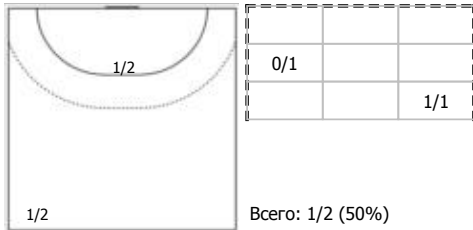

ФЕДЕРАЦИЯ ГАНДБОЛА РОССИИ

официальный сайт ФГР www.rushandball.ru размещает онлайн хода матча и статистические отчеты

Карта бросков

Соревнование: Чемпионат России по гандболу	Город: Волгоград	Зрители:	Время начала: 18:00
Этап: Предв. этап	Арена: СГЗ "Динамо"	Вместимость: 1500	Время окончания: 19:28
Дата: 12.02.2021	Матч №: 106	Матч ID: 17407	Продолжительность: 1:28

Технический делегат: ХУДОЕРКО Валерий	Секундометрист: ТАМОЧКИНА Анна
Судьи: БУДАГОВ Андрей, ХАНМАГОМЕДОВ Руслан	Секретарь: СИДОРИЧЕВА Анна
Старший бригады секретарей:	Статистик-оператор: ЛЫСЕНКО Анна
	Статистик-секретарь: БУЯНОВА Ольга

Динамо-Синара (Волгоград) - АГУ-"Адыиф" (Майкоп) 15:15 (11:6)

В АГУ-"Адыиф", Майкоп

Игроки

Голы/броски

№4 Клименко Ирина (Линейный)

ПН