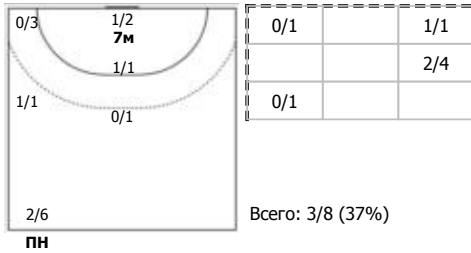

ФЕДЕРАЦИЯ ГАНДБОЛА РОССИИ

официальный сайт ФГР www.rushandball.ru размещает онлайн хода матча и статистические отчеты

Карта бросков

Соревнование: Чемпионат России по гандболу	Город: Волгоград	Зрители:	Время начала: 18:00
Этап: Предв. этап	Арена: СГЗ "Динамо"	Вместимость: 1500	Время окончания: 19:28
Дата: 12.02.2021	Матч №: 106	Матч ID: 17407	Продолжительность: 1:28

Технический делегат: ХУДОЕРКО Валерий	Секундометрист: ТАМОЧКИНА Анна
Судьи: БУДАГОВ Андрей, ХАНМАГОМЕДОВ Руслан	Секретарь: СИДОРИЧЕВА Анна
Старший бригады секретарей:	Статистик-оператор: ЛЫСЕНКО Анна
	Статистик-секретарь: БУЯНОВА Ольга

Динамо-Синара (Волгоград) - АГУ-"Адыф" (Майкоп) 15:15 (11:6)

А Динамо-Синара, Волгоград

Игроки

Голы/броски

№8 Лебедева Анжелика (Левый крайний)