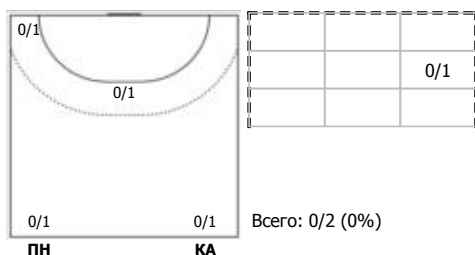

ФЕДЕРАЦИЯ ГАНДБОЛА РОССИИ

официальный сайт ФГР www.rushandball.ru размещает онлайн хода матча и статистические отчеты

Карта бросков

Соревнование: Чемпионат России по гандболу	Город: Астрахань	Зрители: 2500	Время начала: 17:30
Этап: Предв. этап	Арена: СЗК "Звездный"	Вместимость: 5000	Время окончания: 18:57
Дата: 24.03.2021	Матч №: 125	Матч ID: 17426	Продолжительность: 1:27

Технический делегат: ОЧЕРЕТИН Геннадий	Секундометрист: ПОГАДАЕВ Сергей
Судьи: МЕРЗЛЮТИН Антон, ПОДСТАВКИН Эдуард	Секретарь: ЯЦУКОВА Елена
Старший бригады секретарей: ЖОЛОбОВА Галина	Статистик-оператор: ТОРСУКОВА Наталья
	Статистик-секретарь: ПЕРФИЛЬЕВА Татьяна

Астраханочка (Астрахань) - Ставрополье (Ставрополь) 34:22 (17:15)

А Астраханочка, Астрахань

Игроки

Голы/броски

№5 Фанина Екатерина (Левый крайний)