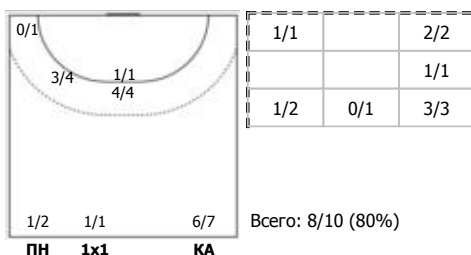

№8 Самохина Дарья (Левый крайний)