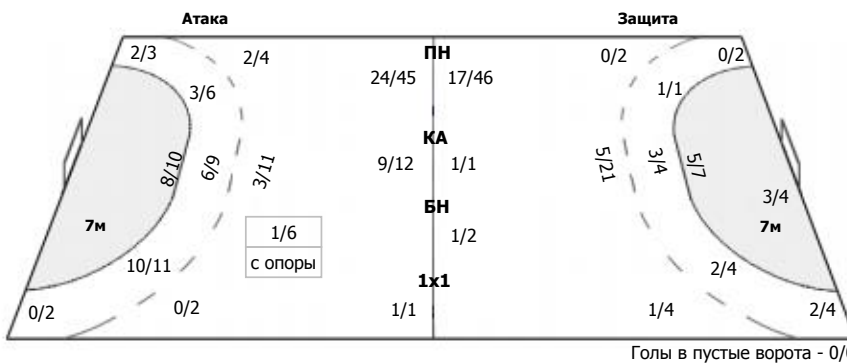

##### Вратари

Сейвы/броски: 14/36 (38%)

0/1	1/1	1/2
4/5	1/1	0/1
3/10	3/6	1/9

ПН: 12/29 (41%)  
7м: 1/4 (25%)  
БП: 1/3 (33%)

##### №1 Рябцева Анастасия

		1/2
2/2		
3/6	2/2	0/3

ПН: 7/11 (63%)  
7м: 1/3 (33%)  
БП: 0/1 (0%)  
Всего: 8/15 (53%)