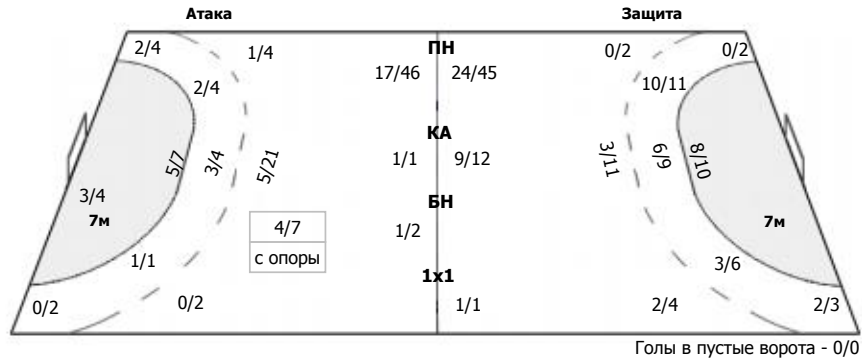

ФЕДЕРАЦИЯ ГАНДБОЛА РОССИИ

официальный сайт ФГР www.rushandball.ru размещает онлайн хода матча и статистические отчеты

Карта бросков

Соревнование: Чемпионат России по гандболу	Город: Астрахань	Зрители: 2500	Время начала: 17:30
Этап: Предв. этап	Арена: СЗК "Звездный"	Вместимость: 5000	Время окончания: 18:57
Дата: 24.03.2021	Матч №: 125	Матч ID: 17426	Продолжительность: 1:27

Технический делегат: ОЧЕРЕТИН Геннадий	Секундометрист: ПОГАДАЕВ Сергей
Судьи: МЕРЗЛЮТИН Антон, ПОДСТАВКИН Эдуард	Секретарь: ЯЦУКОВА Елена
Старший бригады секретарей: ЖОЛОбОВА Галина	Статистик-оператор: ТОРСУКОВА Наталья
	Статистик-секретарь: ПЕРФИЛЬЕВА Татьяна

Астраханочка (Астрахань) - Ставрополье (Ставрополь) 34:22 (17:15)

В Ставрополье, Ставрополь

Команда

Голы/броски: 22/53 (41%)

1/1	0/1	1/2
1/5	0/1	1/1
7/10	3/6	8/9

Мимо: 6
Штанга: 4
Блок: 7

Вратари

Сейвы/броски: 13/47 (27%)

0/3	1/2	0/2
3/7		4/7
2/8	2/2	1/16

ПН: 10/34 (29%)
7м: (%)
БП: 3/13 (23%)

№16 Дегтярева Валентина

0/3		0/2
2/6		4/7
2/8	2/2	1/16

ПН: 9/32 (28%)
БП: 2/12 (16%)
Всего: 11/44 (25%)

№77 Макеева Арина

	1/2	
1/1		

ПН: 1/2 (50%)
БП: 1/1 (100%)
Всего: 2/3 (66%)

7-метровые броски

Голы/броски: 3/4 (75%)

0/1		
3/3		

№21 Сивалова Элина

1/1		

Всего:
1/1 (100%)

№76 Нефедова Екатерина

0/1		
2/2		

Всего:
2/3 (66%)

Условные обозначения: 7 м - 7-метровый штрафной бросок.

Тип атаки: ПН - позиционное нападение; КА - контратака; 1x1 - индивидуальный отрыв; БН - быстрое начало; БП - быстрый переход (включает КА, 1x1, БН).

Амплуа: В - вратарь; ЛК - левый крайний; ЛП - левый полусредний; Ц - разыгрывающий; ПП - правый полусредний; ПК - правый крайний; Л - линейный; П - полусредний; К - крайний.