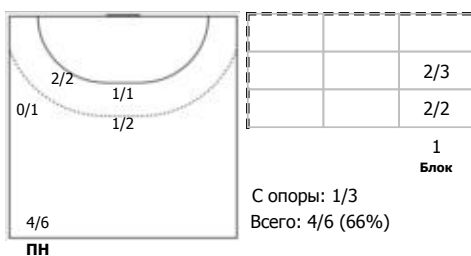

№77 Никитина Ирина (Центральный)