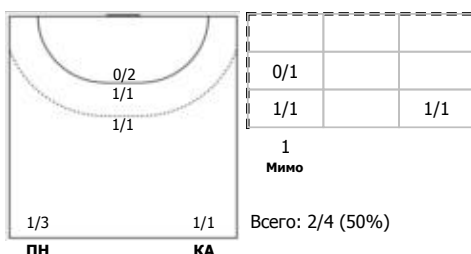

№21 Стельмах Ирина (Линейный)