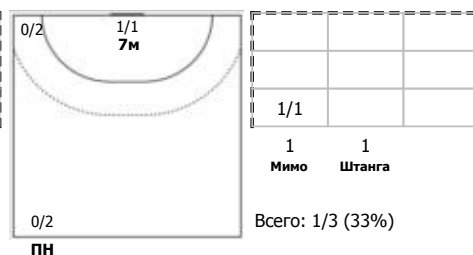

№21 Сивалова Элина (Центральный)

ПН