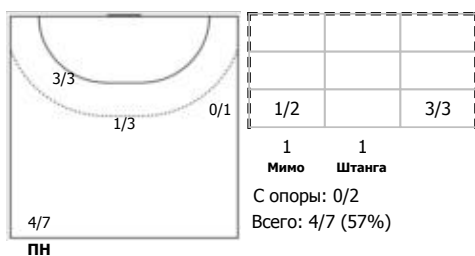

№73 Ежикова Карина (Левый полусредний)