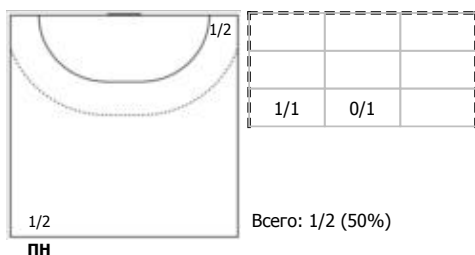

ФЕДЕРАЦИЯ ГАНДБОЛА РОССИИ

официальный сайт ФГР www.rushandball.ru размещает онлайн хода матча и статистические отчеты

Карта бросков

Соревнование: Чемпионат России по гандболу	Город: Астрахань	Зрители: 2500	Время начала: 17:30
Этап: Предв. этап	Арена: СЗК "Звездный"	Вместимость: 5000	Время окончания: 18:57
Дата: 24.03.2021	Матч №: 125	Матч ID: 17426	Продолжительность: 1:27

Технический делегат: ОЧЕРЕТИН Геннадий	Секундометрист: ПОГАДАЕВ Сергей
Судьи: МЕРЗЛЮТИН Антон, ПОДСТАВКИН Эдуард	Секретарь: ЯЦУКОВА Елена
Старший бригады секретарей: ЖОЛОбОВА Галина	Статистик-оператор: ТОРСУКОВА Наталья
	Статистик-секретарь: ПЕРФИЛЬЕВА Татьяна

Астраханочка (Астрахань) - Ставрополье (Ставрополь) 34:22 (17:15)

В Ставрополье, Ставрополь

Игроки

Голы/броски

№2 Коробова Виктория (Правый полусредни)

ПН