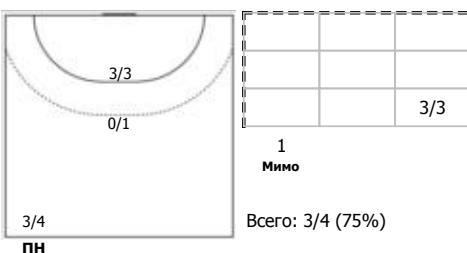

№36 Христофорова Дарья (Правый полусредний)

№51 Китаева Татьяна (Линейный)

№62 Сергиенко Арина (Правый полусредний)

№75 Стоша Анастасия (Левый полусредний)

№93 Панасовская София (Левый крайний)

Условные обозначения: 7 м - 7-метровый штрафной бросок.