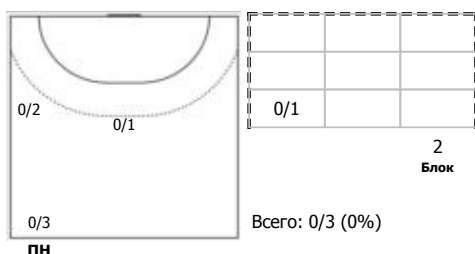

№36 Христофорова Дарья (Правый полусредний)

№51 Китаева Татьяна (Линейный)

№62 Сергиенко Арина (Правый полусредний)

№75 Стоша Анастасия (Левый полусредний)

№93 Панасовская София (Левый крайний)

Условные обозначения: 7 м - 7-метровый штрафной бросок.