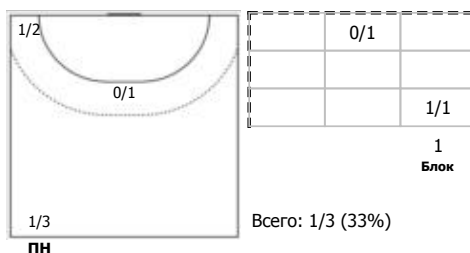

№36 Христофорова Дарья (Правый полусредний)

№51 Китаева Татьяна (Линейный)

№62 Сергиенко Арина (Правый полусредний)

№75 Стоша Анастасия (Левый полусредний)

№93 Панасовская София (Левый крайний)

Условные обозначения: 7 м - 7-метровый штрафной бросок.