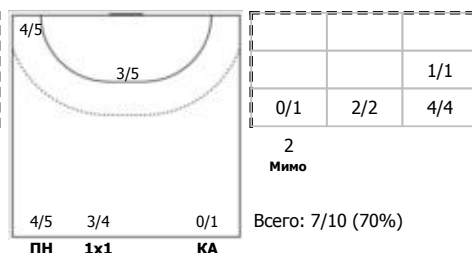

№80 Борисова Мартина (Правый полусредний)

Условные обозначения: 7 м - 7-метровый штрафной бросок.

Тип атаки: ПН - позиционное нападение; КА - контратака; 1x1 - индивидуальный отрыв; БН - быстрое начало; БП - быстрый переход (включает КА, 1x1, БН).