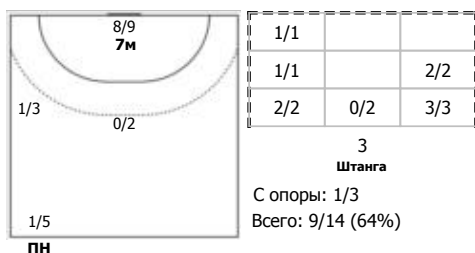

№33 Федосова Злата (Левый полусредний)