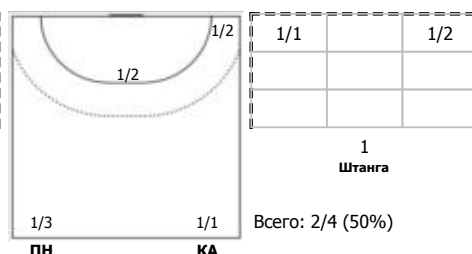

№27 Семейкина Ангелина (Правый крайний)