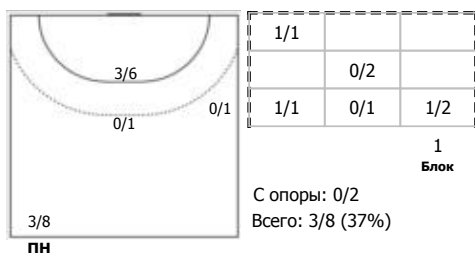

№36 Христофорова Дарья (Правый полусредний)

№51 Китаева Татьяна (Линейный)

№62 Сергиенко Арина (Правый полусредний)

№75 Стоша Анастасия (Левый полусредний)

№93 Панасовская София (Левый крайний)

Условные обозначения: 7 м - 7-метровый штрафной бросок.