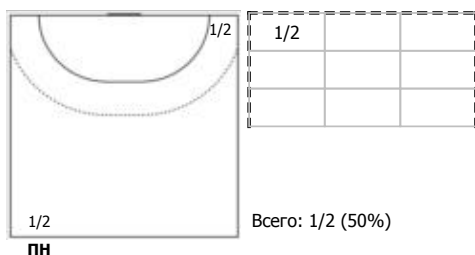

ФЕДЕРАЦИЯ ГАНДБОЛА РОССИИ

официальный сайт ФГР www.rushandball.ru размещает онлайн хода матча и статистические отчеты

Карта бросков

Соревнование: Первенство России по гандболу	Город: Краснодар	Зрители: 0	Время начала: 13:00
Этап: фин. этап, 1-8 места	Арена: ГБУ ДО КК ДЮСШ по гандболу	Вместимость: 1000	Время окончания: 14:28
Дата: 06.03.2021	Матч №: 291	Матч ID: 17675	Продолжительность: 1:28

Технический делегат: ХУДОЕРКО Валерий	Секундометрист: ЖУРМАН Анастасия
Судьи: ГЕРАСИМОВА Анастасия, ГЕРАСИМОВА Дарья	Секретарь: СНОПОК Людмила
Старший бригады секретарей:	Статистик-оператор: КАРМАЛИТ Юлия
	Статистик-секретарь: БЕРЕЖКОВА Виктория

Кубань-2-ДЮСШ (Краснодар) - Лада-2 (Тольятти) 30:29 (13:15)

В Лада-2, Тольятти

Игроки

Голы/броски

№5 Устимчук Оксана (Правый крайний)