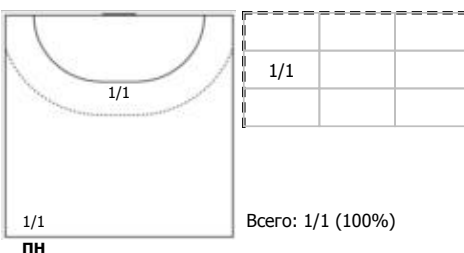

№34 Тарабина Екатерина (Правый крайний)