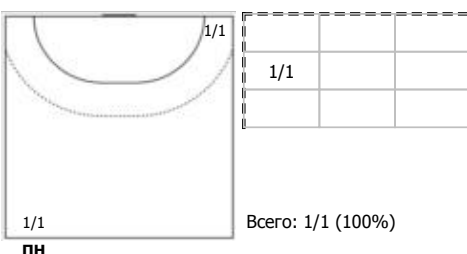

№36 Христофорова Дарья (Правый полусредний)

№51 Китаева Татьяна (Линейный)

№62 Сергиенко Арина (Правый полусредний)

№75 Стоша Анастасия (Левый полусредний)

№93 Панасовская София (Левый крайний)

Условные обозначения: 7 м - 7-метровый штрафной бросок.