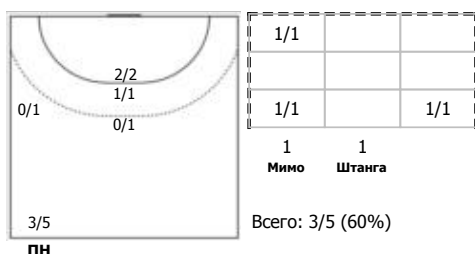

№15 Терлецкая Екатерина (Центральный)