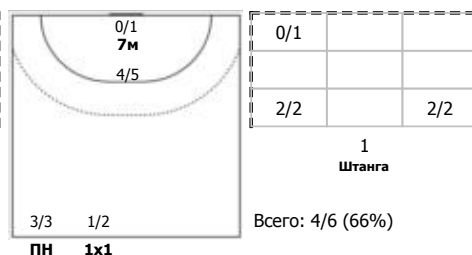

№11 Мусина Полина (Левый полусредний)