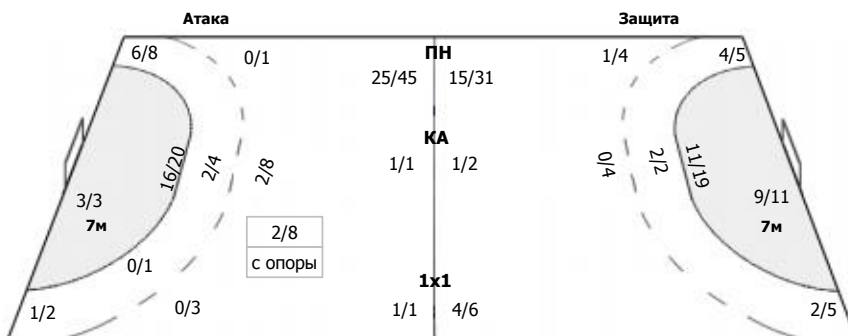

3/7	1/1	1/2
0/2	1/1	0/4
1/7	2/4	1/11

ПН: 9/24 (37%)
7м: 0/9 (0%)
БП: 1/6 (16%)

№1 Карпец Вероника

0/1		
0/1	1/1	

ПН: 1/1 (100%)
7м: 0/2 (0%)
Всего: 1/3 (33%)

№44 Дяченко Елизавета

3/7	1/1	1/2
0/1	1/1	0/4
1/6	1/3	1/11