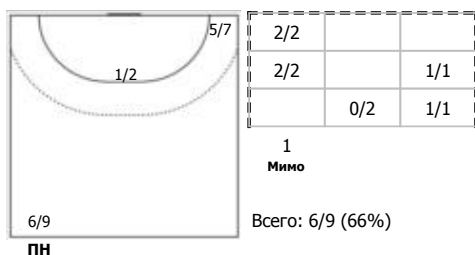

ФЕДЕРАЦИЯ ГАНДБОЛА РОССИИ

официальный сайт ФГР www.rushandball.ru размещает онлайн хода матча и статистические отчеты

Карта бросков

Соревнование: Первенство России по гандболу	Город: Краснодар	Зрители: 0	Время начала: 13:00
Этап: фин. этап, 1-8 места	Арена: ГБУ ДО КК ДЮСШ по гандболу	Вместимость: 1000	Время окончания: 14:28
Дата: 06.03.2021	Матч №: 291	Матч ID: 17675	Продолжительность: 1:28

Технический делегат: ХУДОЕРКО Валерий	Секундометрист: ЖУРМАН Анастасия
Судьи: ГЕРАСИМОВА Анастасия, ГЕРАСИМОВА Дарья	Секретарь: СНОПОК Людмила
Старший бригады секретарей:	Статистик-оператор: КАРМАЛИТ Юлия
	Статистик-секретарь: БЕРЕЖКОВА Виктория

Кубань-2-ДЮСШ (Краснодар) - Лада-2 (Тольятти) 30:29 (13:15)

А Кубань-2-ДЮСШ, Краснодар

Игроки

Голы/броски

№5 Вайкум Валерия (Правый крайний)