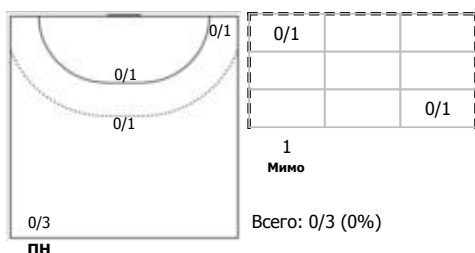

№80 Борисова Мартина (Правый полусредний)

Условные обозначения: 7 м - 7-метровый штрафной бросок.

Тип атаки: ПН - позиционное нападение; КА - контратака; 1x1 - индивидуальный отрыв; БН - быстрое начало; БП - быстрый переход (включает КА, 1x1, БН).