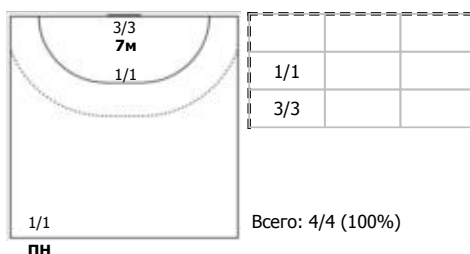

№36 Христофорова Дарья (Правый полусредний)

№51 Китаева Татьяна (Линейный)

№62 Сергиенко Арина (Правый полусредний)

№75 Стоша Анастасия (Левый полусредний)

№93 Панасовская София (Левый крайний)

Условные обозначения: 7 м - 7-метровый штрафной бросок.