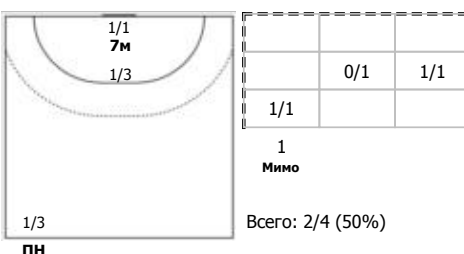

№20 Голубева Дана (Правый полусредний)