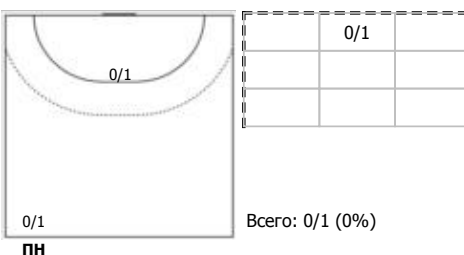

№9 Щеглова Кристина (Правый полусредний)