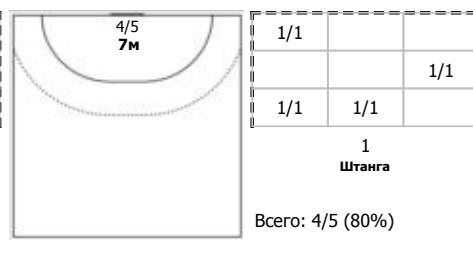

№51 Таженова Милана (Центральный)

ПН

№63 Кожокарь Кристина (Левый крайний)

ПН

КА

№77 Заади Дёна Грейс Лиди (Полусредний)

Условные обозначения: 7 м - 7-метровый штрафной бросок.
Тип атаки: ПН - позиционное нападение; КА - контратака; 1x1 - индивидуальный отрыв; БН - быстрое начало; БП - быстрый переход (включает КА, 1x1, БН).
Амплуа: В-вратарь; ЛК-левый крайний; ЛП-левый полусредний; Ц-разыгрывающий; ПП-правый полусредний; ПК-правый крайний; Л-линейный; П-полусредний; К-крайний.