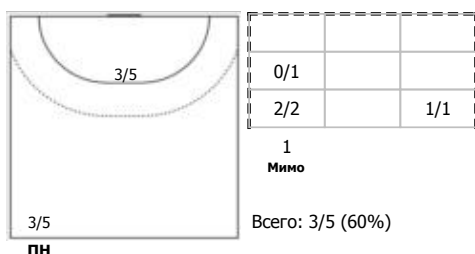

№17 Бобровникова Владлена (Левый полусредний)

ПН

№19 Макеева Ксения (Линейный)

ПН

№25 Фролова Ярослава (Центральный)

ПН

№33 Крпеж Шлезак Катарина (Правый край)

ПН