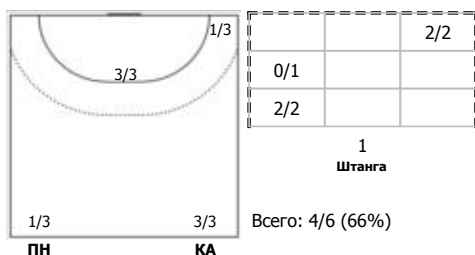

ФЕДЕРАЦИЯ ГАНДБОЛА РОССИИ

официальный сайт ФГР www.rushandball.ru размещает онлайн хода матча и статистические отчеты

Карта бросков

Соревнование: Чемпионат России по гандболу	Город: Ростов-на-Дону	Зрители: 1125	Время начала: 19:00
Этап: 1/2 (1)	Арена: ГБУ РО СШОР № 8 (Дворец спорта)	Вместимость: 3000	Время окончания: 20:26
Дата: 11.05.2021	Матч №: 141	Матч ID: 18347	Продолжительность: 1:26

Технический делегат: ОЧЕРЕТИН Геннадий	Секундометрист: НЕСУДИМОВА Светлана
Судьи: КАЗАНЦЕВА Алина, КАЗАНЦЕВА Кристина	Секретарь: ФАСТОВА Татьяна
Старший бригады секретарей: ГОРШКОВА Светлана	Статистик-оператор: МИШУЛА Ольга
	Статистик-секретарь: ФЕДОТОВА Виктория

Ростов-Дон (Ростов-на-Дону) - Астраханочка (Астрахань) 25:24 (12:12)

А Ростов-Дон, Ростов-на-Дону

Игроки

Голы/броски

№6 Манагарова Юлия (Правый крайний)

ПН КА