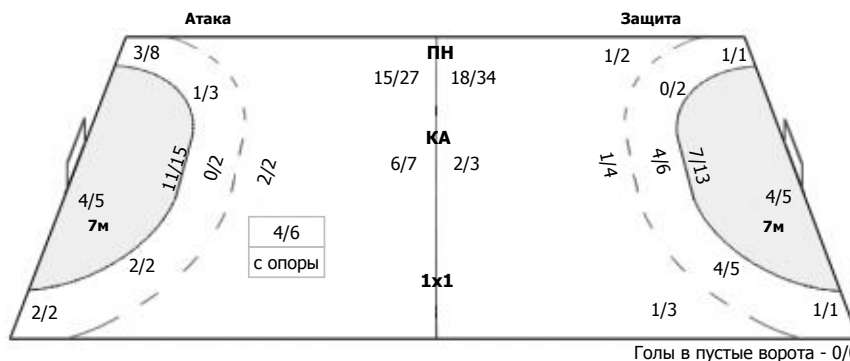

0/2	0/1	
4/9	1/1	4/6
5/9	0/2	1/9

ПН: 14/32 (43%)
7м: 1/5 (20%)
БП: 0/2 (0%)

№1 Габисова Галина

0/2	0/1	
4/9	1/1	4/6
4/7	0/1	1/8

ПН: 14/31 (45%)
7м: 0/2 (0%)
БП: 0/2 (0%)
Всего: 14/35 (40%)

№16 Ткачева Дарья