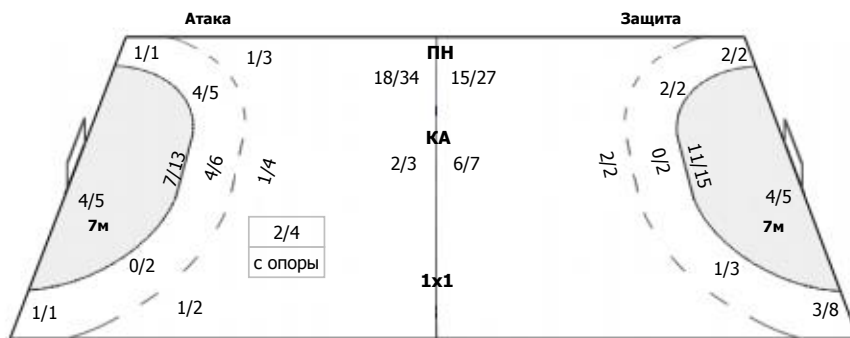

0/1	1/1	0/2
5/8		1/3
2/13	0/1	1/6

ПН: 9/24 (37%)

7м: 0/4 (0%)

БП: 1/7 (14%)

Голы в пустые ворота - 0/0

№16 Аношкина Эвелина

	1/1	
1/2		0/1
1/8	0/1	0/1

ПН: 3/9 (33%)