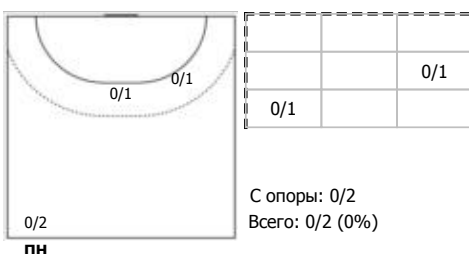

№17 Бобровникова Владлена (Левый полусредний)

ПН

№19 Макеева Ксения (Линейный)

ПН

№25 Фролова Ярослава (Центральный)

ПН

№33 Крпеж Шлезак Катарина (Правый край)

ПН