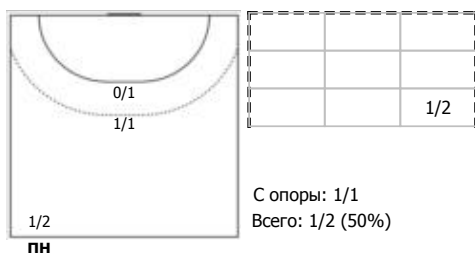

№51 Таженова Милана (Центральный)

ПН