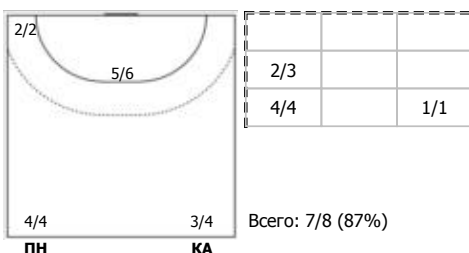

№63 Кожокарь Кристина (Левый крайний)

ПН

КА