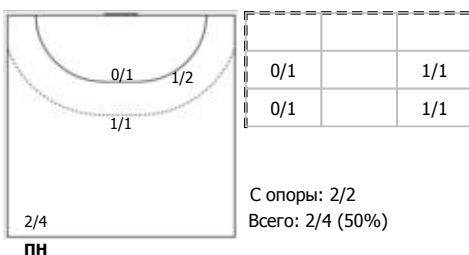

№8 Сень Анна (Левый полусредний)

ПН