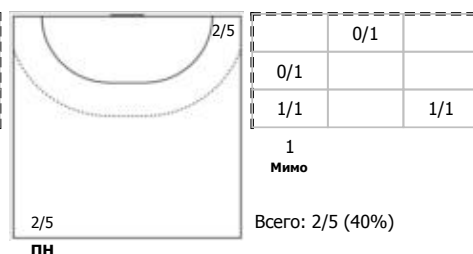

№17 Бобровникова Владлена (Левый полусредний)

ПН

№19 Макеева Ксения (Линейный)

ПН

№25 Фролова Ярослава (Центральный)

ПН

№33 Крпеж Шлезак Катарина (Правый край)

ПН