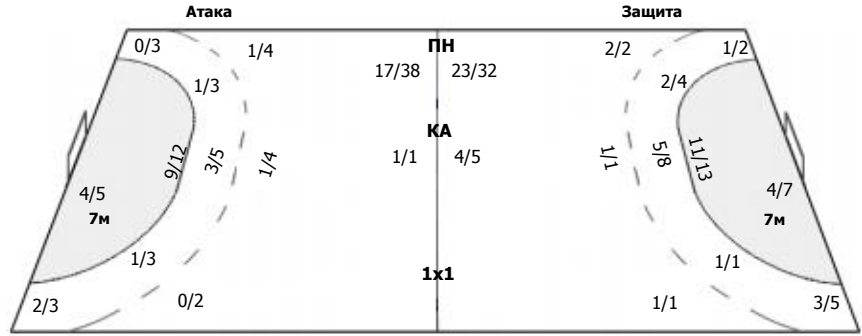

ФЕДЕРАЦИЯ ГАНДБОЛА РОССИИ

официальный сайт ФГР www.rushandball.ru размещает онлайн хода матча и статистические отчеты

Карта бросков

Соревнование: Чемпионат России по гандболу	Город: Ростов-на-Дону	Зрители: 997	Время начала: 19:00
Этап: предв. этап, гр. "А"	Арена: ГБУ РО СШОР № 8 (Дворец спорта)	Вместимость: 3000	Время окончания: 20:28
Дата: 03.09.2021	Матч №: 005	Матч ID: 19080	Продолжительность: 1:28

Технический делегат: КИЯШКО Алексей	Секундометрист: НЕСУДИМОВА Светлана
Судьи: АЛПАИДЗЕ Виктория, БЕРЕЗКИНА Татьяна	Секретарь: ГОРШКОВА Светлана
Старший бригады секретарей: ФАСТОВА Татьяна	Статистик-оператор: МИШУЛА Ольга
	Статистик-секретарь: ФЕДОТОВА Виктория

Ростов-Дон (Ростов-на-Дону) - ЦСКА (Москва) 31:22 (16:10)

В ЦСКА, Москва

Команда

Голы/броски: 22/44 (50%)

1/1	3/3	1/1
3/9	0/1	5/6
6/8	1/2	2/2

Мимо: 7
Штанга: 3
Блок: 1

Вратари

Сейвы/броски: 9/40 (22%)

0/3	0/2	0/4
4/10		2/6
3/10		0/5

ПН: 7/30 (23%)
7м: 1/5 (20%)
БП: 1/5 (20%)

Голы в пустые ворота - 1/1

№21 Седойкина Анна

0/3	0/2	0/2
3/7		
1/5		0/1

ПН: 3/15 (20%)
7м: 1/1 (100%)
БП: 0/4 (0%)
Всего: 4/20 (20%)

№99 Каплина Полина

		0/2
1/3		2/6
2/5		0/4

ПН: 4/15 (26%)
7м: 0/4 (0%)
БП: 1/1 (100%)
Всего: 5/20 (25%)

7-метровые броски

Голы/броски: 4/5 (80%)

1/2		
2/2		1/1

№6 Грос Ана

1/2		
2/2		1/1

Всего: 4/5 (80%)

Условные обозначения: 7 м - 7-метровый штрафной бросок.

Тип атаки: ПН - позиционное нападение; КА - контратака; 1x1 - индивидуальный отрыв; БН - быстрое начало; БП - быстрый переход (включает КА, 1x1, БН).

Амплуа: В-вратарь; ЛК-левый крайний; ЛЛП-левый полусредний; Ц-разыгрывающий; ПП-правый полусредний; ПК-правый крайний; Л-линейный; П-полусредний; К-крайний.