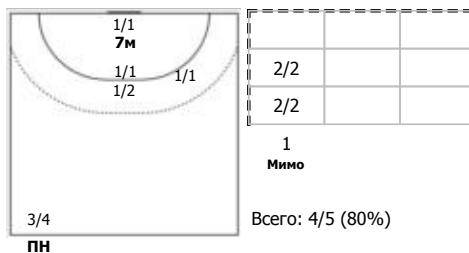

№25 Фролова Ярослава (Центральный)