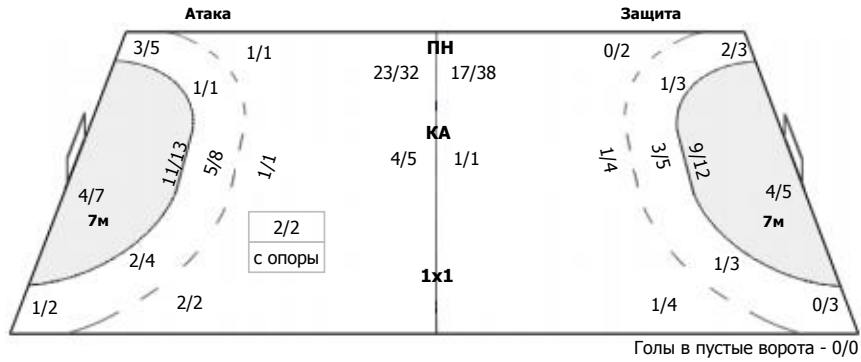

ФЕДЕРАЦИЯ ГАНДБОЛА РОССИИ

официальный сайт ФГР www.rushandball.ru размещает онлайн хода матча и статистические отчеты

Карта бросков

Соревнование: Чемпионат России по гандболу	Город: Ростов-на-Дону	Зрители: 997	Время начала: 19:00
Этап: предв. этап, гр. "А"	Арена: ГБУ РО СШОР № 8 (Дворец спорта)	Вместимость: 3000	Время окончания: 20:28
Дата: 03.09.2021	Матч №: 005	Матч ID: 19080	Продолжительность: 1:28

Технический делегат: КИЯШКО Алексей	Секундометрист: НЕСУДИМОВА Светлана
Судьи: АЛПАИДЗЕ Виктория, БЕРЕЗКИНА Татьяна	Секретарь: ГОРШКОВА Светлана
Старший бригады секретарей: ФАСТОВА Татьяна	Статистик-оператор: МИШУЛА Ольга
	Статистик-секретарь: ФЕДОТОВА Виктория

Ростов-Дон (Ростов-на-Дону) - ЦСКА (Москва) 31:22 (16:10)

А Ростов-Дон, Ростов-на-Дону

Команда

Голы/броски: 31/44 (70%)

3/3	2/2	4/4
6/10		4/6
7/10		5/5

Мимо: 1
Штанга: 3

Вратари

Сейвы/броски: 11/32 (34%)

0/1	0/2	0/1
6/9	1/1	1/6
2/8	1/2	0/2

ПН: 10/26 (38%)
7м: 1/5 (20%)
БП: 0/1 (0%)

№11 Лагина Анастасия

0/1	0/2	0/1
5/8	1/1	1/6
2/8	1/2	0/1

ПН: 10/26 (38%)
7м: 0/3 (0%)
БП: 0/1 (0%)
Всего: 10/30 (33%)

№28 Калинина Виктория

1/1		
		0/1

7м: 1/2 (50%)
Всего: 1/2 (50%)

7-метровые броски

Голы/броски: 4/7 (57%)

		1/1
0/1		
1/1		2/2

Штанга: 2

№25 Фролова Ярослава

1/1		

Всего: 1/1 (100%)

№77 Заади Дёна Грейс Лиди

		1/1
0/1		

Всего: 1/3 (33%)

№99 Борщенко Виктория

		2/2

Всего: 2/3 (66%)

Условные обозначения: 7 м - 7-метровый штрафной бросок.

Тип атаки: ПН - позиционное нападение; КА - контратака; 1x1 - индивидуальный отрыв; БН - быстрое начало; БП - быстрый переход (включает КА, 1x1, БН).

Амплуа: В - вратарь; ЛК - левый крайний; ЛП - левый полусредний; Ц - разыгрывающий; ПП - правый полусредний; ПК - правый крайний; Л - линейный; П - полусредний; К - крайний.