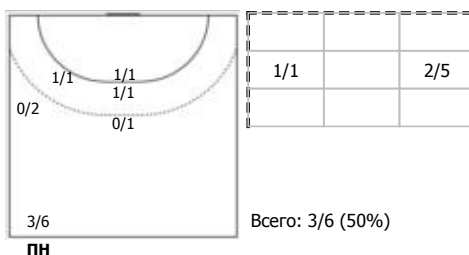

№14 Никитина Вероника (Левый полусредний)