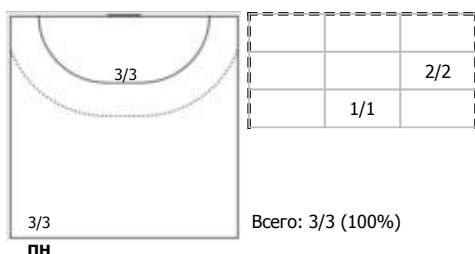

№14 Лагерквист Анна Карин Беатрис (Линей)

ПН