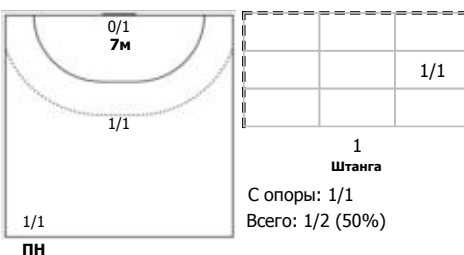

Ростов-Дон (Ростов-на-Дону) - ЛАДА (Тольятти) 28:23 (16:8)

А Ростов-Дон, Ростов-на-Дону

Игроки

Голы/броски

№6 Манагарова Юлия (Правый крайний)

ПН

№8 Сень Анна (Левый полусредний)

ПН