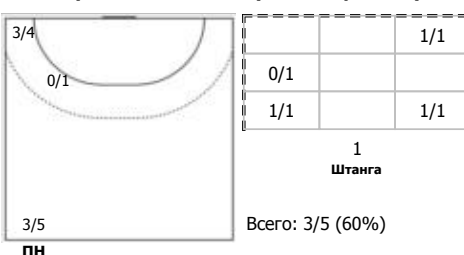

№88 Кузнецова Полина (Левый крайний)

ПН

№99 Борщенко Виктория (Левый крайний)

ПН

Условные обозначения: 7 м - 7-метровый штрафной бросок.

Тип атаки: ПН - позиционное нападение; КА - контратака; 1x1 - индивидуальный отрыв; БН - быстрое начало; БП - быстрый переход (включает КА, 1x1, БН).