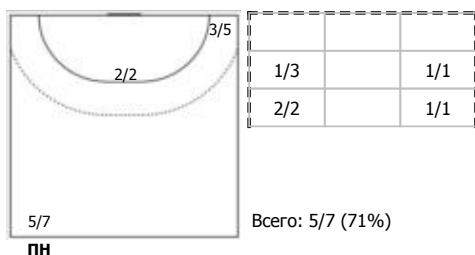

ФЕДЕРАЦИЯ ГАНДБОЛА РОССИИ

официальный сайт ФГР www.rushandball.ru размещает онлайн хода матча и статистические отчеты

Карта бросков

Соревнование: Чемпионат России по гандболу	Город: Ростов-на-Дону	Зрители: 457	Время начала: 18:30
Этап: предв. этап, гр. "А"	Арена: ГБУ РО СШОР № 8 (Дворец спорта)	Вместимость: 3000	Время окончания: 19:57
Дата: 17.11.2021	Матч №: 056	Матч ID: 19129	Продолжительность: 1:27

Технический делегат: КИЯШКО Владимир	Секундометрист: НЕСУДИМОВА Светлана
Судьи: АЛПАИДЗЕ Виктория, БЕРЕЗКИНА Татьяна	Секретарь: ГОРШКОВА Светлана
Старший бригады секретарей: ФАСТОВА Татьяна	Статистик-оператор: МИШУЛА Ольга
	Статистик-секретарь: ФЕДОТОВА Виктория

Ростов-Дон (Ростов-на-Дону) - ЛАДА (Тольятти) 28:23 (16:8)

А Ростов-Дон, Ростов-на-Дону

Игроки

Голы/броски

№6 Манагарова Юлия (Правый крайний)

ПН