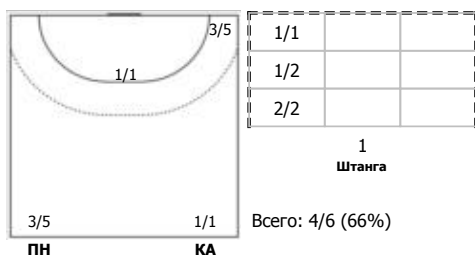

ФЕДЕРАЦИЯ ГАНДБОЛА РОССИИ

официальный сайт ФГР www.rushandball.ru размещает онлайн хода матча и статистические отчеты

Карта бросков

Соревнование: Чемпионат России по гандболу	Город: Ростов-на-Дону	Зрители: 457	Время начала: 18:30
Этап: предв. этап, гр. "А"	Арена: ГБУ РО СШОР № 8 (Дворец спорта)	Вместимость: 3000	Время окончания: 19:57
Дата: 17.11.2021	Матч №: 056	Матч ID: 19129	Продолжительность: 1:27

Технический делегат: КИЯШКО Владимир	Секундометрист: НЕСУДИМОВА Светлана
Судьи: АЛПАИДЗЕ Виктория, БЕРЕЗКИНА Татьяна	Секретарь: ГОРШКОВА Светлана
Старший бригады секретарей: ФАСТОВА Татьяна	Статистик-оператор: МИШУЛА Ольга
	Статистик-секретарь: ФЕДОТОВА Виктория

Ростов-Дон (Ростов-на-Дону) - ЛАДА (Тольятти) 28:23 (16:8)

В ЛАДА, Тольятти

Игроки

Голы/броски

№2 Фомина Ольга (Правый крайний)