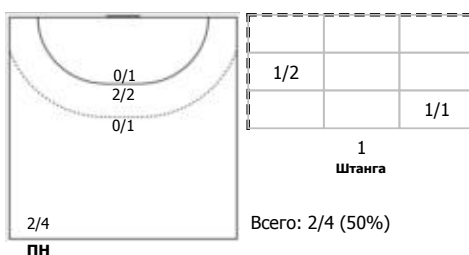

№25 Щербак Ольга (Правый полусредний)

№28 Блохина Алёна (Левый крайний)

№35 Кирдяшева Валерия (Центральный)

№47 Рахмаева Валентина (Левый крайний)

№78 Никитина Ирина (Центральный)

Условные обозначения: 7 м - 7-метровый штрафной бросок.