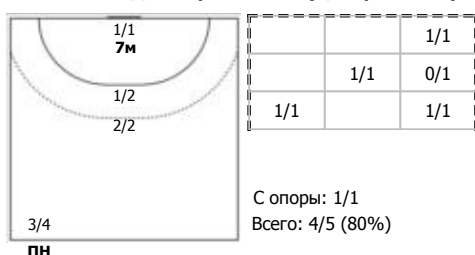

№77 Заади Дёна Грейс Лиди (Центральный)

ПН