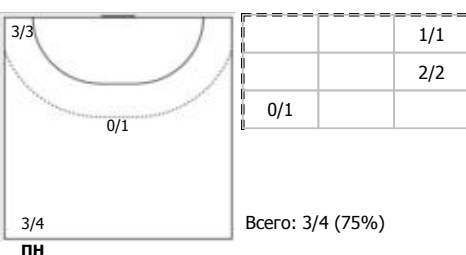

№25 Щербак Ольга (Правый полусредний)

№28 Блохина Алёна (Левый крайний)

№35 Кирдяшева Валерия (Центральный)

№47 Рахмаева Валентина (Левый крайний)

№78 Никитина Ирина (Центральный)

Условные обозначения: 7 м - 7-метровый штрафной бросок.