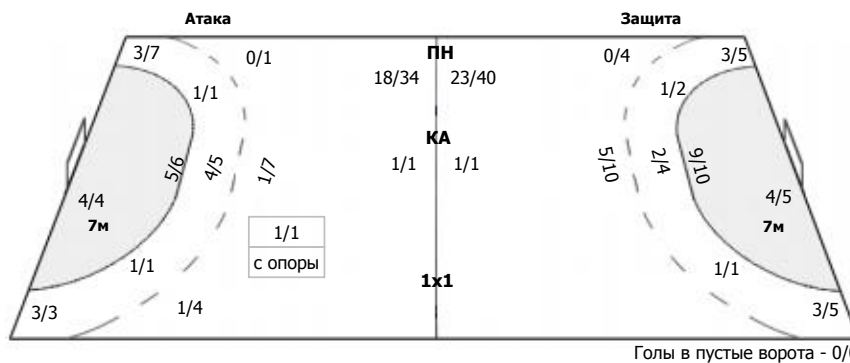

1/1	0/2
4/8	5/13
1/9	0/1

ПН: 12/33 (36%)
7м: 0/4 (0%)
БП: 0/1 (0%)

№16 Войтулевич Валентина

1/1	0/1
1/5	0/3
1/6	0/1

ПН: 3/15 (20%)
7м: 0/2 (0%)
БП: 0/1 (0%)
Всего: 3/18 (16%)

№31 Деревень Дарья

	0/1
3/3	5/10
0/3	1/3