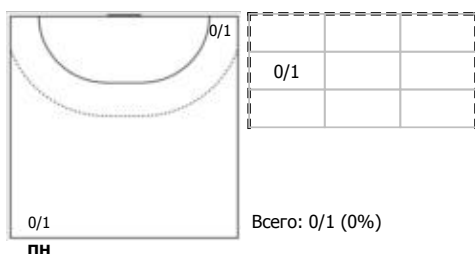

№25 Щербак Ольга (Правый полусредний)

№28 Блохина Алёна (Левый крайний)

№35 Кирдяшева Валерия (Центральный)

№47 Рахмаева Валентина (Левый крайний)

№78 Никитина Ирина (Центральный)

Условные обозначения: 7 м - 7-метровый штрафной бросок.