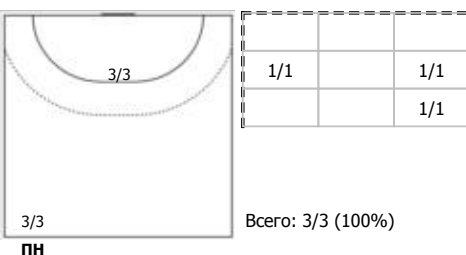

№4 Жилинскайте Яна (Линейный)