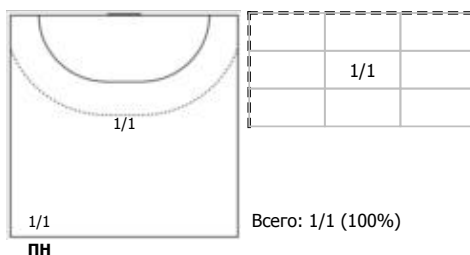

№11 Лагина Анастасия (Вратарь)

ПН