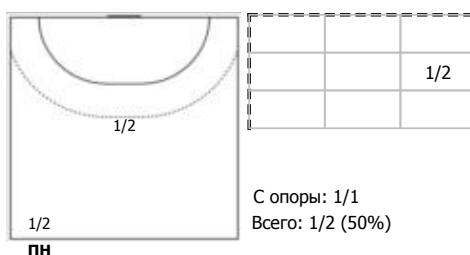

№76 Зеленкова Екатерина (Правый полусре)

ПН