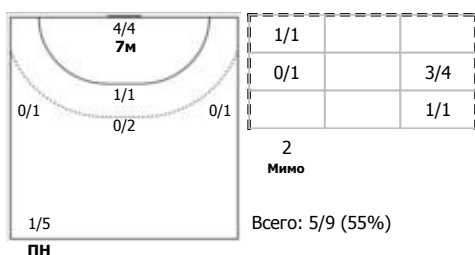

№25 Щербак Ольга (Правый полусредний)

№28 Блохина Алёна (Левый крайний)

№35 Кирдяшева Валерия (Центральный)

№47 Рахмаева Валентина (Левый крайний)

№78 Никитина Ирина (Центральный)

Условные обозначения: 7 м - 7-метровый штрафной бросок.