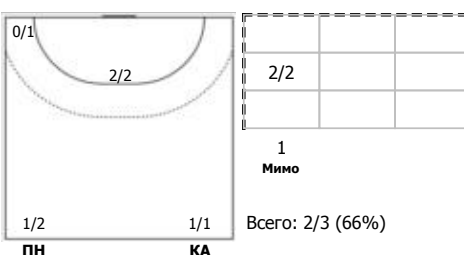

№63 Кожокарь Кристина (Левый крайний)

ПН