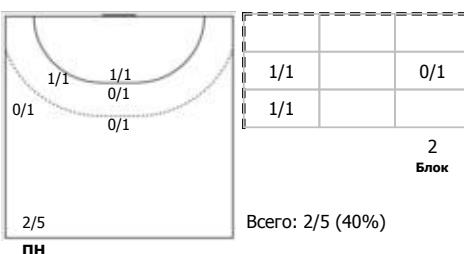

№11 Лагина Анастасия (Вратарь)

ПН

№14 Лагерквист Анна Карин Беатрис (Линей)

ПН

№17 Бобровникова Владлена (Левый полус)

ПН

№18 Аморим Талеска Эдуарда (Левый полу)

ПН