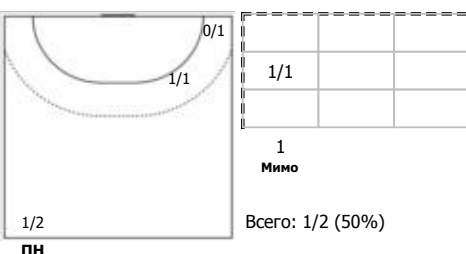

№25 Щербак Ольга (Правый полусредний)

№28 Блохина Алёна (Левый крайний)

№35 Кирдяшева Валерия (Центральный)

№47 Рахмаева Валентина (Левый крайний)

№78 Никитина Ирина (Центральный)

Условные обозначения: 7 м - 7-метровый штрафной бросок.