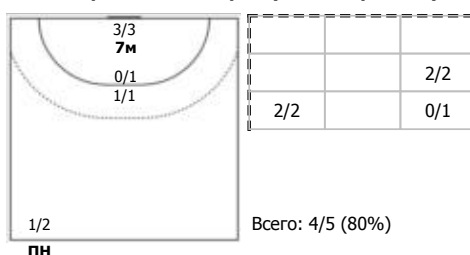

№88 Кузнецова Полина (Левый крайний)

ПН

№99 Борщенко Виктория (Левый крайний)

ПН

Условные обозначения: 7 м - 7-метровый штрафной бросок.

Тип атаки: ПН - позиционное нападение; КА - контратака; 1x1 - индивидуальный отрыв; БН - быстрое начало; БП - быстрый переход (включает КА, 1x1, БН).