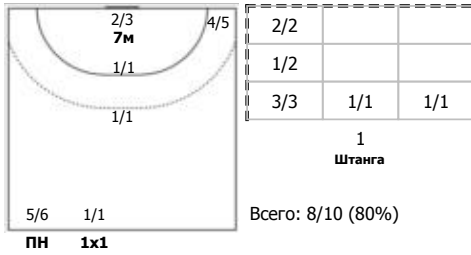

ФЕДЕРАЦИЯ ГАНДБОЛА РОССИИ

официальный сайт ФГР www.rushandball.ru размещает онлайн хода матча и статистические отчеты

Карта бросков

Соревнование: Чемпионат России по гандболу	Город: Тольятти	Зрители: 450	Время начала: 18:00
Этап: предв. этап, гр. "А"	Арена: УСК "Олимп"	Вместимость: 2500	Время окончания: 19:33
Дата: 23.12.2021	Матч №: 061	Матч ID: 19131	Продолжительность: 1:33

Технический делегат: ДЕД Николай	Секундометрист: ЛЕВЧЕНКО Леонид
Судьи: ГЕРАСИМОВ Максим, СЛАЩЕВ Дмитрий	Секретарь: ПАЗЕНЫК Татьяна
Старший бригады секретарей: КОВАЛЕВА Светлана	Статистик-оператор: КАШИНА Наталья
	Статистик-секретарь: ОДРУЗОВА Дарья

ЛАДА (Тольятти) - ЦСКА (Москва) 26:30 (13:13)

А ЛАДА, Тольятти

Игроки

Голы/броски

№2 Фомина Ольга (Правый крайний)