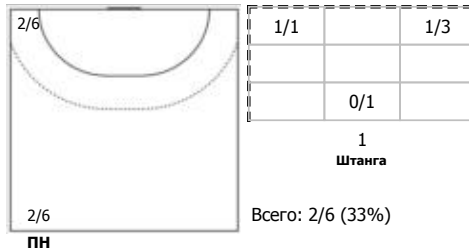

№28 Блохина Алёна (Левый крайний)

№29 Ганичева Валерия (Правый полусредни)

№35 Кирдяшева Валерия (Центральный)

№47 Рахмаева Валентина (Левый крайний)

№75 Амельченко Алёна (Линейный)

№78 Никитина Ирина (Центральный)