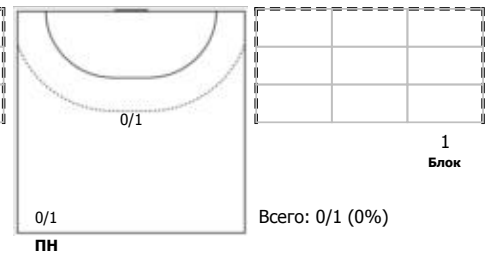

№29 Ганичева Валерия (Правый полусредни)