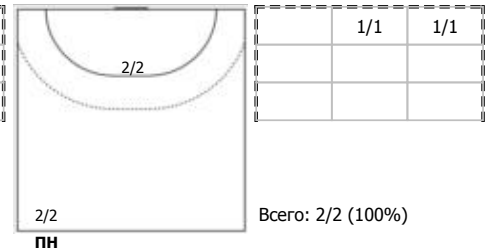

№28 Блохина Алёна (Левый крайний)

№29 Ганичева Валерия (Правый полусредни)

№35 Кирдяшева Валерия (Центральный)

№47 Рахмаева Валентина (Левый крайний)

№75 Амельченко Алёна (Линейный)

№78 Никитина Ирина (Центральный)