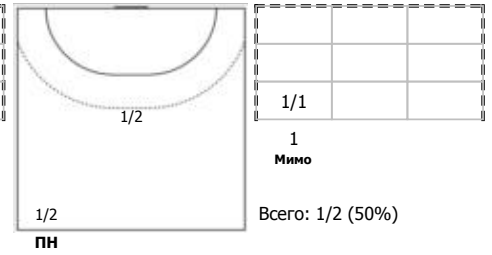

ЛАДА (Тольятти) - ЦСКА (Москва) 26:30 (13:13)

А ЛАДА, Тольятти

Игроки

Голы/броски

№2 Фомина Ольга (Правый крайний)

№14 Никитина Вероника (Левый полусредни)

№16 Войтулевич Валентина (Вратарь)

№25 Щербак Ольга (Правый полусредний)