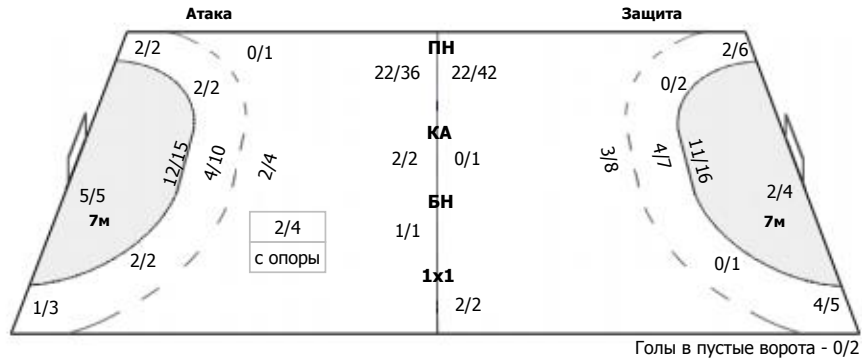

ФЕДЕРАЦИЯ ГАНДБОЛА РОССИИ

официальный сайт ФГР www.rushandball.ru размещает онлайн хода матча и статистические отчеты

Карта бросков

Соревнование: Чемпионат России по гандболу	Город: Тольятти	Зрители: 450	Время начала: 18:00
Этап: предв. этап, гр. "А"	Арена: УСК "Олимп"	Вместимость: 2500	Время окончания: 19:33
Дата: 23.12.2021	Матч №: 061	Матч ID: 19131	Продолжительность: 1:33

Технический делегат: ДЕД Николай	Секундометрист: ЛЕВЧЕНКО Леонид
Судьи: ГЕРАСИМОВ Максим, СЛАЩЕВ Дмитрий	Секретарь: ПАЗЕНИЮК Татьяна
Старший бригады секретарей: КОВАЛЕВА Светлана	Статистик-оператор: КАШИНА Наталья
	Статистик-секретарь: ОДРУЗОВА Дарья

ЛАДА (Тольятти) - ЦСКА (Москва) 26:30 (13:13)

В ЦСКА, Москва

Команда

Голы/броски: 30/44 (68%)

3/3	2/2	1/1
3/5		3/4
9/11	2/3	7/8

Мимо: 2
Штанга: 4
Блок: 1

Вратари

Сейвы/броски: 17/40 (42%)

2/8	0/1	2/4
5/6		1/2
5/11	1/1	1/7

ПН: 15/34 (44%)
7м: 1/3 (33%)
БП: 1/3 (33%)

№21 Седойкина Анна

1/2		

7м: 1/2 (50%)
Всего: 1/2 (50%)

№99 Каплина Полина

2/8	0/1	2/4
4/4		1/2
5/11	1/1	1/7

ПН: 15/34 (44%)
7м: 0/1 (0%)
БП: 1/3 (33%)
Всего: 16/38 (42%)

7-метровые броски

Голы/броски: 5/5 (100%)

1/1		1/1
		1/1
		2/2

№6 Грос Ана

1/1		1/1
		1/1
		2/2

Всего:
5/5 (100%)

Условные обозначения: 7 м - 7-метровый штрафной бросок.

Тип атаки: ПН - позиционное нападение; КА - контратака; 1x1 - индивидуальный отрыв; БН - быстрое начало; БП - быстрый переход (включает КА, 1x1, БН).

Амплуа: В-вратарь; ЛК-левый крайний; ЛЛП-левый полусредний; Ц-разыгрывающий; ПП-правый полусредний; ПК-правый крайний; Л-линейный; П-полусредний; К-крайний.