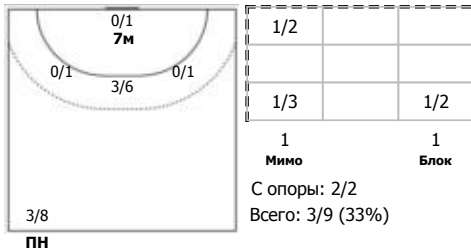

№28 Блохина Алёна (Левый крайний)

№29 Ганичева Валерия (Правый полусредни)

№35 Кирдяшева Валерия (Центральный)

№47 Рахмаева Валентина (Левый крайний)

№75 Амельченко Алёна (Линейный)

№78 Никитина Ирина (Центральный)