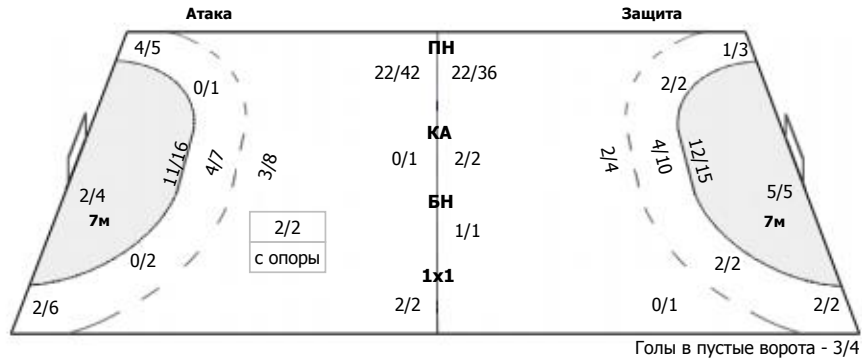

№16 Войтулович Валентина

0/3	0/2		ПН: 7/26 (26%) 7м: 0/4 (0%) БП: 0/3 (0%) Всего: 7/33 (21%)
2/5		1/4	
2/9	1/2	1/8	

№31 Деревень Дарья

		0/1	ПН: 0/3 (0%) 7м: 0/1 (0%) Всего: 0/4 (0%)
0/2	0/1		

7-метровые броски