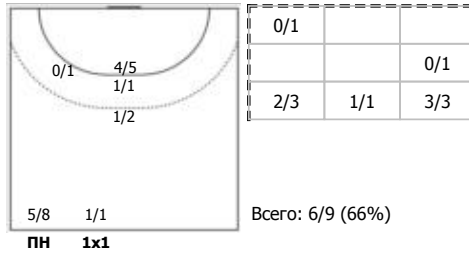

ЛАДА (Тольятти) - ЦСКА (Москва) 26:30 (13:13)

А ЛАДА, Тольятти

Игроки

Голы/броски

№2 Фомина Ольга (Правый крайний)

№14 Никитина Вероника (Левый полусредни)

№16 Войтулевич Валентина (Вратарь)

№25 Щербак Ольга (Правый полусредний)