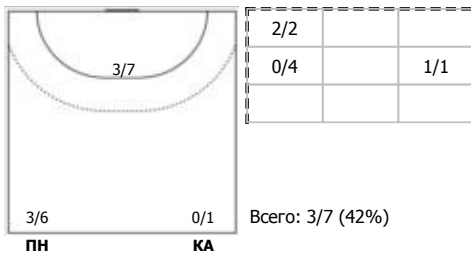

№28 Блохина Алёна (Левый крайний)

№29 Ганичева Валерия (Правый полусредни)

№35 Кирдяшева Валерия (Центральный)

№47 Рахмаева Валентина (Левый крайний)

№75 Амельченко Алёна (Линейный)

№78 Никитина Ирина (Центральный)