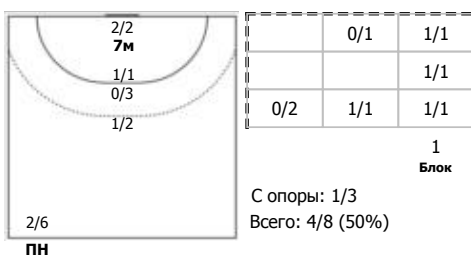

№28 Блохина Алёна (Левый крайний)

№29 Ганичева Валерия (Правый полусредний)

№35 Кирдяшева Валерия (Центральный)

№47 Рахмаева Валентина (Левый крайний)

№75 Амельченко Алёна (Линейный)

№78 Никитина Ирина (Центральный)