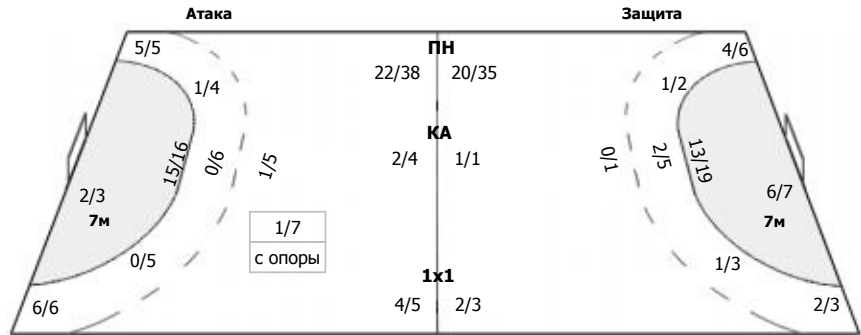

0/3	1/1	0/5
4/7	1/1	1/1
2/10	0/2	3/10

ПН: 10/30 (33%)
7м: 1/7 (14%)
БП: 1/3 (33%)

Голы в пустые ворота - 0/1

№16 Войтулевич Валентина

0/1		0/2

7м: 0/3 (0%)
Всего: 0/3 (0%)

№31 Деревень Дарья

0/3	1/1	0/5
4/7	1/1	1/1
2/9	0/2	3/8