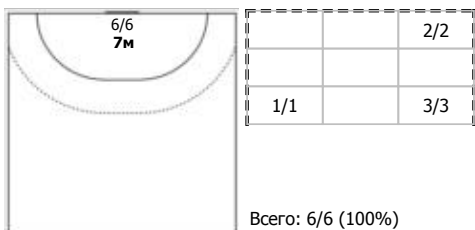

№99 Борщенко Виктория (Левый крайний)

Условные обозначения: 7 м - 7-метровый штрафной бросок.

Тип атаки: ПН - позиционное нападение; КА - контратака; 1x1 - индивидуальный отрыв; БН - быстрое начало; БП - быстрый переход (включает КА, 1x1, БН).