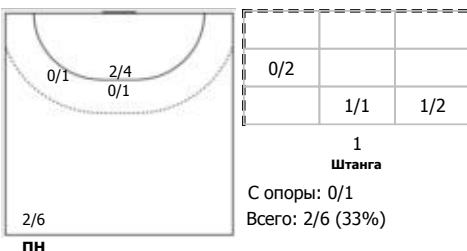

№25 Фролова Ярослава (Центральный)