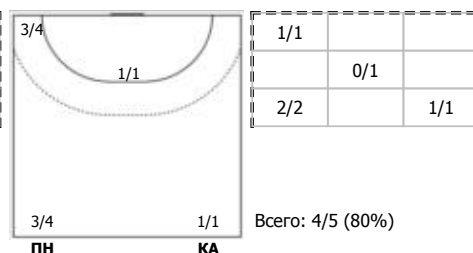

№99 Борщенко Виктория (Левый крайний)

Условные обозначения: 7 м - 7-метровый штрафной бросок.

Тип атаки: ПН - позиционное нападение; КА - контратака; 1x1 - индивидуальный отрыв; БН - быстрое начало; БП - быстрый переход (включает КА, 1x1, БН).