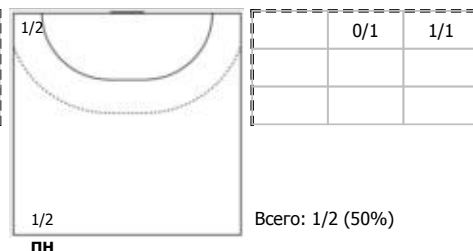

№63 Жожокарь Кристина (Левый крайний)