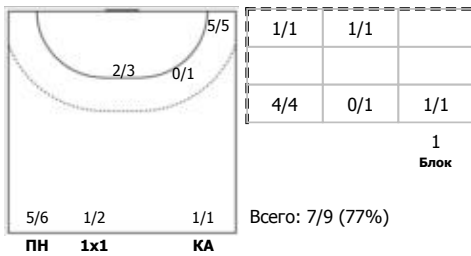

ФЕДЕРАЦИЯ ГАНДБОЛА РОССИИ

официальный сайт ФГР www.rushandball.ru размещает онлайн хода матча и статистические отчеты

Карта бросков

Соревнование: Чемпионат России по гандболу	Город: Тольятти	Зрители: 700	Время начала: 18:00
Этап: предв. этап, гр. "А"	Арена: УСК "Олимп"	Вместимость: 2500	Время окончания: 19:29
Дата: 19.01.2022	Матч №: 074	Матч ID: 19137	Продолжительность: 1:29

Технический делегат: КИЯШКО Алексей	Секундометрист: СТОРОЖЕНКО Валентин
Судьи: АГАКИШИ Эмиль, ГАЙНО Михаил	Секретарь: ПАЗЕНЫК Татьяна
Старший бригады секретарей: КОВАЛЕВА Светлана	Статистик-оператор: КАШИНА Наталья
	Статистик-секретарь: ОДРУЗОВА Дарья

ЛАДА (Тольятти) - Ростов-Дон (Ростов-на-Дону) 30:29 (14:15)

А ЛАДА, Тольятти

Игроки

Голы/броски

№2 Фомина Ольга (Правый крайний)