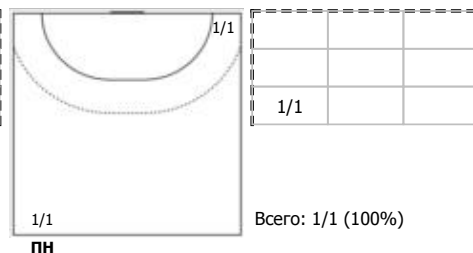

ЛАДА (Тольятти) - Ростов-Дон (Ростов-на-Дону) 30:29 (14:15)

В Ростов-Дон, Ростов-на-Дону

Игроки

Голы/броски

№6 Манагарова Юлия (Правый крайний)

№14 Лагерквист Анна Карин Беатрис (Линей)

№15 Левша Екатерина (Правый крайний)