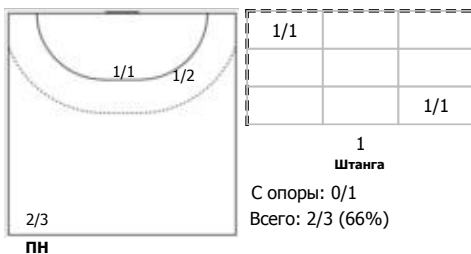

№28 Блохина Алёна (Левый крайний)

№29 Ганичева Валерия (Правый полусредний)

№35 Кирдяшева Валерия (Центральный)

№47 Рахмаева Валентина (Левый крайний)

№75 Амельченко Алёна (Линейный)

№78 Никитина Ирина (Центральный)