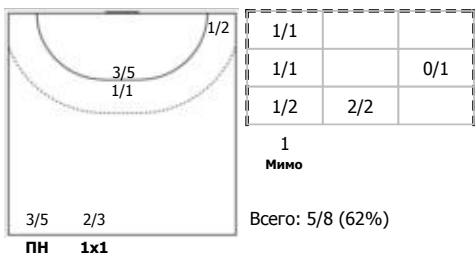

ФЕДЕРАЦИЯ ГАНДБОЛА РОССИИ

официальный сайт ФГР www.rushandball.ru размещает онлайн хода матча и статистические отчеты

Карта бросков

Соревнование: Чемпионат России по гандболу	Город: Тольятти	Зрители: 700	Время начала: 18:00
Этап: предв. этап, гр. "А"	Арена: УСК "Олимп"	Вместимость: 2500	Время окончания: 19:29
Дата: 19.01.2022	Матч №: 074	Матч ID: 19137	Продолжительность: 1:29

Технический делегат: КИЯШКО Алексей	Секундометрист: СТОРОЖЕНКО Валентин
Судьи: АГАКИШИ Эмиль, ГАЙНО Михаил	Секретарь: ПАЗЕНЫК Татьяна
Старший бригады секретарей: КОВАЛЕВА Светлана	Статистик-оператор: КАШИНА Наталья
	Статистик-секретарь: ОДРУЗОВА Дарья

ЛАДА (Тольятти) - Ростов-Дон (Ростов-на-Дону) 30:29 (14:15)

В Ростов-Дон, Ростов-на-Дону

Игроки

Голы/броски

№6 Манагарова Юлия (Правый крайний)