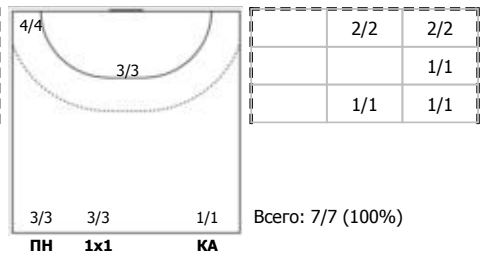

№22 Решетникова Наталья (Левый крайний)