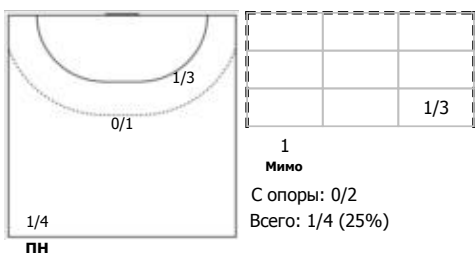

№76 Зеленкова Екатерина (Правый полусре)