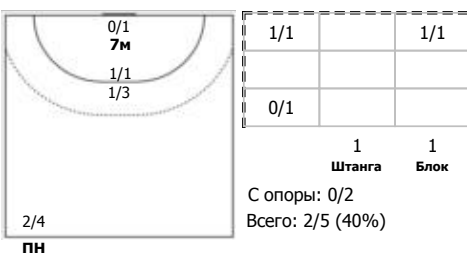

№77 Заади Дёна Грейс Лиди (Центральный)