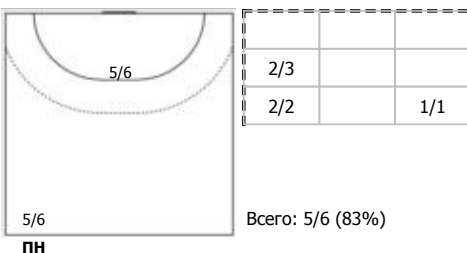

ЛАДА (Тольятти) - Ростов-Дон (Ростов-на-Дону) 30:29 (14:15)

В Ростов-Дон, Ростов-на-Дону

Игроки

Голы/броски

№6 Манагарова Юлия (Правый крайний)

№14 Лагерквист Анна Карин Беатрис (Линей)

№15 Левша Екатерина (Правый крайний)