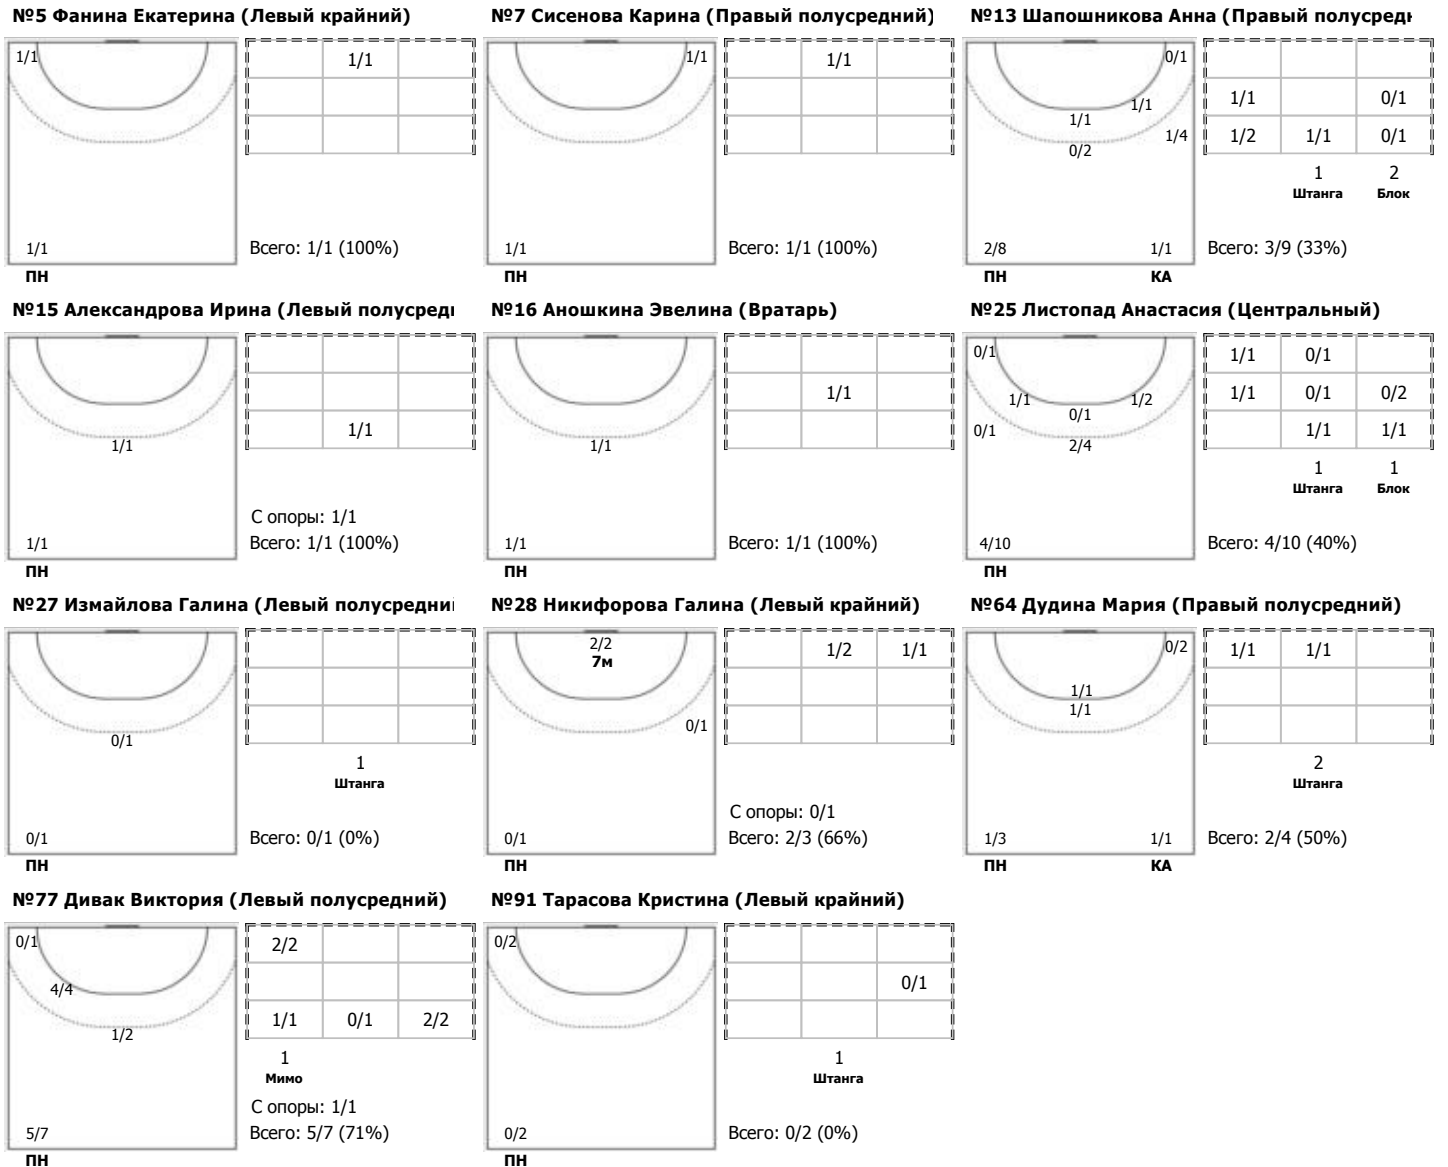

ФЕДЕРАЦИЯ ГАНДБОЛА РОССИИ

официальный сайт ФГР www.rushandball.ru размещает онлайн хода матча и статистические отчеты

Карта бросков

Соревнование: Чемпионат России по гандболу	Город: Астрахань	Зрители: 1500	Время начала: 16:00
Этап: предв. этап, гр. "А"	Арена: Дворец спорта	Вместимость: 1500	Время окончания: 17:28
Дата: 23.02.2022	Матч №: 081	Матч ID: 19141	Продолжительность: 1:28

Технический делегат: ОЧЕРЕТИН Геннадий	Секундометрист: ПЧЕЛЯКОВ Андрей
Судьи: АГАКИШИ Эмиль, ГАЙНО Михаил	Секретарь: ЯЦУКОВА Елена
Старший бригады секретарей: МАСЛАКОВ Олег	Статистик-оператор: ТОРСУКОВА Наталья
	Статистик-секретарь: ПЕРФИЛЬЕВА Татьяна

Астраханочка (Астрахань) - ЛАДА (Тольятти) 20:28 (16:13)

А Астраханочка, Астрахань

Игроки

Голы/броски

Условные обозначения: 7 м - 7-метровый штрафной бросок.

Тип атаки: ПН - позиционное нападение; КА - контратака; 1x1 - индивидуальный отрыв; БН - быстрое начало; БП - быстрый переход (включает КА, 1x1, БН).

Амплуа: В-вратарь; ЛК-левый крайний; ЛП-левый полусредний; Ц-разыгрывающий; ПП-правый полусредний; ПК-правый крайний; Л-линейный; П-полусредний; К-крайний.