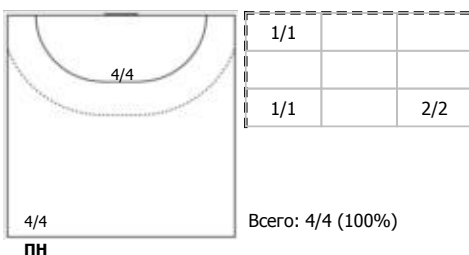

Астраханочка (Астрахань) - ЛАДА (Тольятти) 20:28 (16:13)

В ЛАДА, Тольятти

Игроки

Голы/броски

№2 Фомина Ольга (Правый крайний)

№4 Жилинсайте Яна (Линейный)

№14 Никитина Вероника (Левый полусредний)

№22 Решетникова Наталья (Левый крайний)