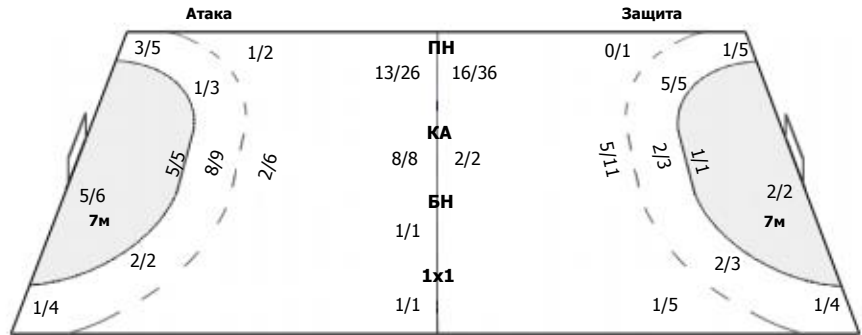

0/4	2/6	0/1
0/2	1/1	4/4
1/3	1/4	1/4

ПН: 10/25 (40%)
7м: 0/2 (0%)
БП: 0/2 (0%)

Голы в пустые ворота - 0/0

№16 Войтулевич Валентина

0/3	2/4	
0/2	1/1	4/4
1/3	1/3	1/4

ПН: 10/22 (45%)
7м: 0/1 (0%)
БП: 0/1 (0%)
Всего: 10/24 (41%)