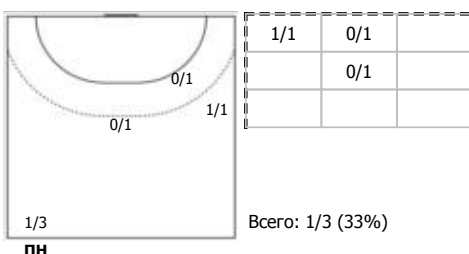

№25 Щербак Ольга (Правый полусредний)