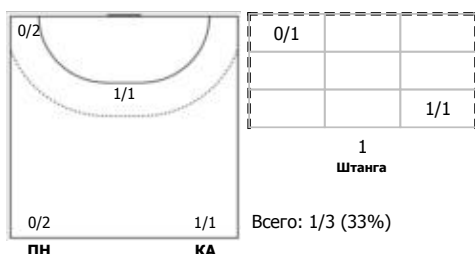

Астраханочка (Астрахань) - ЛАДА (Тольятти) 20:28 (16:13)

В ЛАДА, Тольятти

Игроки

Голы/броски

№2 Фомина Ольга (Правый крайний)

№4 Жилинсайте Яна (Линейный)

№14 Никитина Вероника (Левый полусредний)

№22 Решетникова Наталья (Левый крайний)