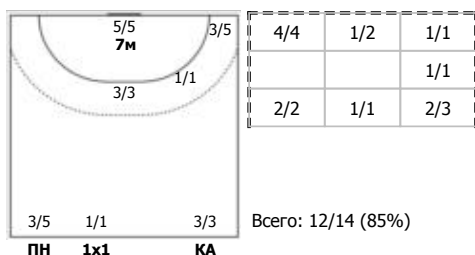

Астраханочка (Астрахань) - ЛАДА (Тольятти) 20:28 (16:13)

В ЛАДА, Тольятти

Игроки

Голы/броски

№2 Фомина Ольга (Правый крайний)

№4 Жилинсайте Яна (Линейный)

№14 Никитина Вероника (Левый полусредний)

№22 Решетникова Наталья (Левый крайний)