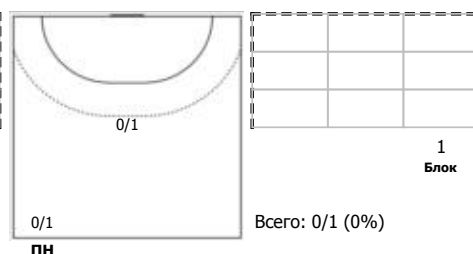

№29 Ганичева Валерия (Правый полусредний)