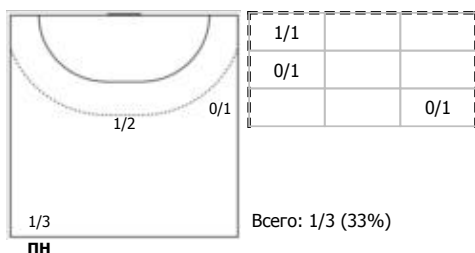

№35 Кирдяшева Валерия (Центральный)