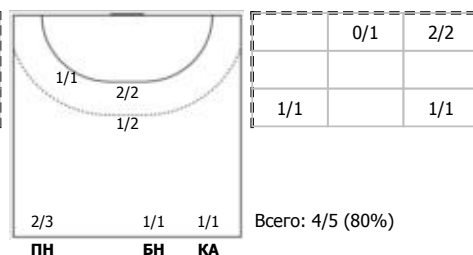

Астраханочка (Астрахань) - ЛАДА (Тольятти) 20:28 (16:13)

В ЛАДА, Тольятти

Игроки

Голы/броски

№2 Фомина Ольга (Правый крайний)

№4 Жилинсайте Яна (Линейный)

№14 Никитина Вероника (Левый полусредний)

№22 Решетникова Наталья (Левый крайний)