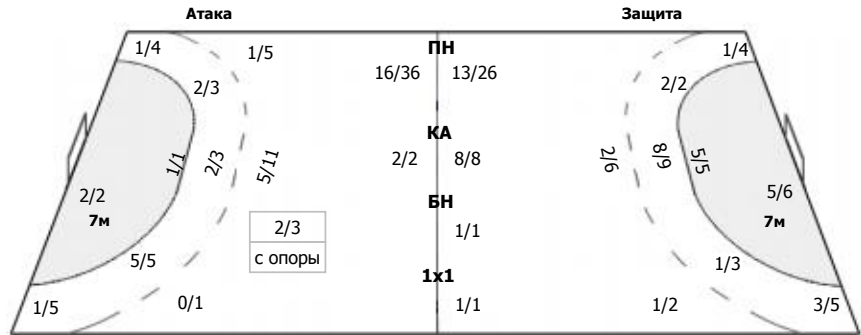

ФЕДЕРАЦИЯ ГАНДБОЛА РОССИИ

официальный сайт ФГР www.rushandball.ru размещает онлайн хода матча и статистические отчеты

Карта бросков

Соревнование: Чемпионат России по гандболу	Город: Астрахань	Зрители: 1500	Время начала: 16:00
Этап: предв. этап, гр. "А"	Арена: Дворец спорта	Вместимость: 1500	Время окончания: 17:28
Дата: 23.02.2022	Матч №: 081	Матч ID: 19141	Продолжительность: 1:28

Технический делегат: ОЧЕРЕТИН Геннадий	Секундометрист: ПЧЕЛЯКОВ Андрей
Судьи: АГАКИШИ Эмиль, ГАЙНО Михаил	Секретарь: ЯЦУКОВА Елена
Старший бригады секретарей: МАСЛАКОВ Олег	Статистик-оператор: ТОРСУКОВА Наталья
	Статистик-секретарь: ПЕРФИЛЬЕВА Татьяна

Астраханочка (Астрахань) - ЛАДА (Тольятти) 20:28 (16:13)

А Астраханочка, Астрахань

Команда

Голы/броски: 20/40 (50%)

4/4	4/6	1/1
2/2	1/2	0/4
2/3	3/4	3/4

Мимо: 1
Штанга: 6
Блок: 3

Вратари

Сейвы/броски: 11/39 (28%)

1/8	4/6	0/3
1/1	1/1	0/1
1/6	0/2	3/11

ПН: 10/23 (43%)
7м: 1/6 (16%)
БП: 0/10 (0%)

Голы в пустые ворота - 1/1

№1 Рябцева Анастасия

1/4	3/4	0/3
1/1		0/1
0/4	0/1	2/9

ПН: 7/17 (41%)
7м: 0/4 (0%)
БП: 0/6 (0%)
Всего: 7/27 (25%)

№16 Аношкина Эвелина

0/4	1/2	
	1/1	
1/2	0/1	1/2

ПН: 3/6 (50%)
7м: 1/2 (50%)
БП: 0/4 (0%)
Всего: 4/12 (33%)

7-метровые броски

Голы/броски: 2/2 (100%)

	1/1	1/1

№28 Никифорова Галина

	1/1	1/1

Всего:
2/2 (100%)

Условные обозначения: 7 м - 7-метровый штрафной бросок.

Тип атаки: ПН - позиционное нападение; КА - контратака; 1x1 - индивидуальный отрыв; БН - быстрое начало; БП - быстрый переход (включает КА, 1x1, БН).

Амплуа: В - вратарь; ЛК - левый крайний; ЛП - левый полусредний; Ц - разыгрывающий; ПП - правый полусредний; ПК - правый крайний; Л - линейный; П - полусредний; К - крайний.