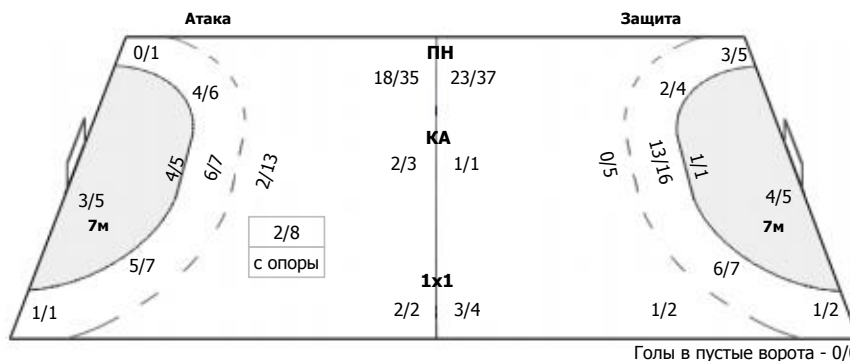

Ставрополье (Ставрополь) - Университет (Ижевск) 31:25 (18:10)

В Университет, Ижевск

Команда

Голы/броски: 25/45 (55%)

5/7	2/3	4/4
3/4	0/1	2/5
6/7	2/2	1/3

Штанга: 6
Блок: 3

Вратари

Сейвы/броски: 8/39 (20%)

1/6	1/3	0/7
1/4		2/3
2/9	1/3	0/4

ПН: 7/30 (23%)
7м: 1/5 (20%)
БП: 0/4 (0%)

№1 Пойлова Юлия

1/6	1/3	0/7
1/4		2/3
2/9	1/3	0/4

ПН: 7/30 (23%)
7м: 1/5 (20%)
БП: 0/4 (0%)
Всего: 8/39 (20%)

7-метровые броски

Голы/броски: 3/5 (60%)