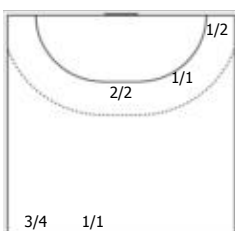

№79 Болоба Ангелина (Правый крайний)

		2/2
		2/2
	1/1	
1 Штанга		
Всего: 4/5 (80%)		

3/4

ПН

1x1