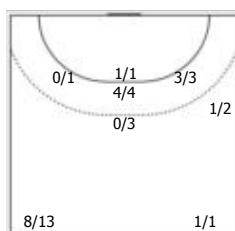

0/1

ПН

№21 Сивовалова Элина (Левый крайний)

		1/1
1/2		
2/3		1/3
		2/2
Всего: 7/10 (70%)		

3/5

ПН

1x1

№22 Томилина Валентина (Линейный)

	0/1	
1 Штанга		
Всего: 0/1 (0%)		

0/1

1x1

№32 Курушина Ирина (Левый крайний)

		1/1
0/1	2/2	
Всего: 3/4 (75%)		

3/4

ПН

№76 Нефедова Екатерина (Правый полусре)

2/2	0/1	1/1
5/6	1/1	
2 Мимо		
1 Блок		
С опоры: 0/1		
Всего: 9/14 (64%)		

8/13

ПН

КА

№79 Болоба Ангелина (Правый крайний)

		2/2
		2/2
	1/1	
1 Штанга		
Всего: 4/5 (80%)		

3/4

ПН

1x1

№88 Сутягина Виктория (Левый крайний)

	1/1	
1 Мимо		
Всего: 1/2 (50%)		

0/1

ПН

1x1

Условные обозначения: 7 м - 7-метровый штрафной бросок.

Тип атаки: ПН - позиционное нападение; КА - контратака; 1x1 - индивидуальный отрыв; БН - быстрое начало; БП - быстрый переход (включает КА, 1x1, БН).