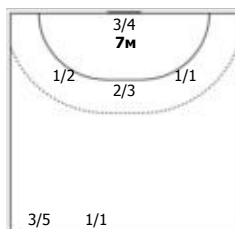

6/8

ПН

№11 Коробова Виктория (Правый полусредн)

	0/1	
1 Мимо		
Всего: 0/1 (0%)		

0/1

ПН

№18 Сойкина Ксения (Левый полусредний)

	0/1	
1 Мимо		
Всего: 0/1 (0%)		

0/1

ПН

№21 Сивовалова Элина (Левый крайний)

		1/1
1/2		
2/3		1/3
		2/2
Всего: 7/10 (70%)		

3/5

ПН

1x1

№22 Томилина Валентина (Линейный)