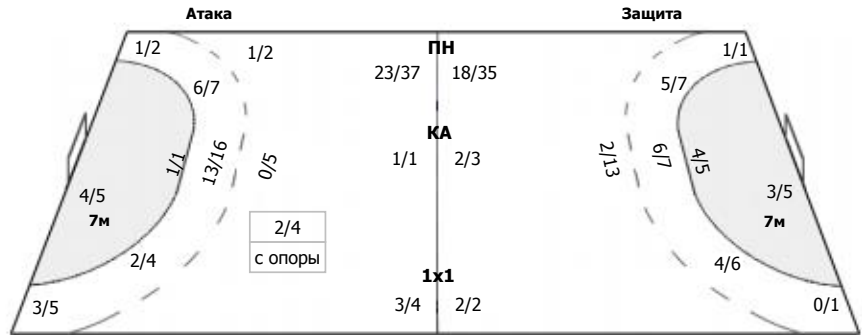

ФЕДЕРАЦИЯ ГАНДБОЛА РОССИИ

официальный сайт ФГР www.rushandball.ru размещает онлайн хода матча и статистические отчеты

Карта бросков

Соревнование: Чемпионат России по гандболу	Город: Ставрополь	Зрители: 300	Время начала: 18:00
Этап: предв. этап, гр. "Б"	Арена: Арена крытая "Мезонин"	Вместимость: 800	Время окончания: 19:23
Дата: 12.11.2021	Матч №: 053	Матч ID: 19149	Продолжительность: 1:23

Технический делегат: ХУДОЕРКО Валерий	Секундометрист: ДЫМЧЕНКО Никита
Судьи: ГЕРАСИМОВА Анастасия, ГЕРАСИМОВА Дарья	Секретарь: ШКРОГАЛЕВА Юлия
Старший бригады секретарей: ДЫМЧЕНКО Никита	Статистик-оператор: БЕЛЯЕВ Александр
	Статистик-секретарь: МАСЛОВА Наталия

Ставрополье (Ставрополь) - Университет (Ижевск) 31:25 (18:10)

А Ставрополье, Ставрополь

Команда

Голы/броски: 31/47 (65%)

5/6	2/3	7/7
3/4		1/3
7/9	2/3	4/4

Мимо: 5
Штанга: 2
Блок: 1

Вратари

Сейвы/броски: 11/36 (30%)

2/7	1/3	0/4
1/4	1/1	3/5
1/7	0/2	2/3

ПН: 9/27 (33%)
7м: 1/4 (25%)
БП: 1/5 (20%)

Голы в пустые ворота - 0/0

№1 Пыжикова Валерия

0/1		0/1
	1/1	
0/1		

ПН: 1/2 (50%)
7м: 0/1 (0%)
БП: 0/1 (0%)
Всего: 1/4 (25%)

№16 Дегтярева Валентина

2/6	1/3	0/3
1/4		3/5
1/6	0/2	2/3

ПН: 8/25 (32%)
7м: 1/3 (33%)
БП: 1/4 (25%)
Всего: 10/32 (31%)

7-метровые броски

Голы/броски: 4/5 (80%)

1/2		
1/1		2/2

№8 Волкова Анна

1/1		

Всего:
1/1 (100%)

№21 Сивалова Элина

	1/2	
		2/2

Всего:
3/4 (75%)

Условные обозначения: 7 м - 7-метровый штрафной бросок.

Тип атаки: ПН - позиционное нападение; КА - контратака; 1x1 - индивидуальный отрыв; БН - быстрое начало; БП - быстрый переход (включает КА, 1x1, БН).

Амплуа: В - вратарь; ЛК - левый крайний; ЛП - левый полусредний; Ц - разыгрывающий; ПП - правый полусредний; ПК - правый крайний; Л - линейный; П - полусредний; К - крайний.