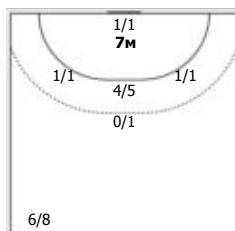

ФЕДЕРАЦИЯ ГАНДБОЛА РОССИИ

официальный сайт ФГР www.rushandball.ru размещает онлайн хода матча и статистические отчеты

Карта бросков

Соревнование: Чемпионат России по гандболу	Город: Ставрополь	Зрители: 300	Время начала: 18:00
Этап: предв. этап, гр. "Б"	Арена: Арена крытая "Мезонин"	Вместимость: 800	Время окончания: 19:23
Дата: 12.11.2021	Матч №: 053	Матч ID: 19149	Продолжительность: 1:23

Технический делегат: ХУДОЕРКО Валерий	Секундометрист: ДЫМЧЕНКО Никита
Судьи: ГЕРАСИМОВА Анастасия, ГЕРАСИМОВА Дарья	Секретарь: ШКРОГАЛЕВА Юлия
Старший бригады секретарей: ДЫМЧЕНКО Никита	Статистик-оператор: БЕЛЯЕВ Александр
	Статистик-секретарь: МАСЛОВА Наталия

Ставрополье (Ставрополь) - Университет (Ижевск) 31:25 (18:10)

А Ставрополье, Ставрополь

Игроки

Голы/броски

№8 Волкова Анна (Левый полусредний)

		2/2
1/1		
2/3	1/1	1/1
1 Мимо		
С опоры: 2/3		
Всего: 7/9 (77%)		

6/8

ПН