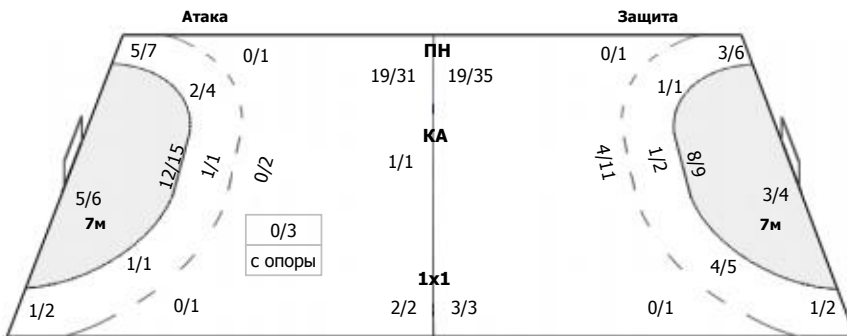

ФЕДЕРАЦИЯ ГАНДБОЛА РОССИИ

официальный сайт ФГР www.rushandball.ru размещает онлайн хода матча и статистические отчеты

Карта бросков

Соревнование: Чемпионат России по гандболу	Город: Краснодар	Зрители: 100	Время начала: 19:00
Этап: предв. этап, гр. "А"	Арена: ГБУ ДО КК ДЮСШ по гандболу	Вместимость: 1000	Время окончания: 20:29
Дата: 01.02.2022	Матч №: 087	Матч ID: 19185	Продолжительность: 1:29

Технический делегат: ЛИТВИНОВ Юрий	Секундометрист: ЖУРМАН Анастасия
Судьи: ГЕРАСИМОВА Анастасия, ГЕРАСИМОВА Дарья	Секретарь: ХАНМАГОМЕДОВА Ольга
Старший бригады секретарей:	Статистик-оператор: КАРМАЛИТ Юлия
	Статистик-секретарь: БАТИНОВСКИЙ Владимир

Кубань (Краснодар) - ЛАДА (Тольятти) 25:27 (11:11)

В ЛАДА, Тольятти

Команда

Голы/броски: 27/40 (67%)

1/1	1/2	2/2
2/4	0/1	5/6
5/5	6/6	5/6

Мимо: 3
Штанга: 2
Блок: 1

Вратари

Сейвы/броски: 9/34 (26%)

2/3	0/5	0/2
2/3	3/3	0/2
0/10	2/3	0/3

ПН: 9/28 (32%)
7м: 0/3 (0%)
БП: 0/3 (0%)

№16 Войтулевич Валентина

2/3	0/5	0/2
2/3	3/3	0/2
0/10	2/3	0/3

ПН: 9/28 (32%)
7м: 0/3 (0%)
БП: 0/3 (0%)
Всего: 9/34 (26%)

7-метровые броски

Голы/броски: 5/6 (83%)

1/1	2/2	2/2

Штанга: 1

№2 Фомина Ольга

1/1		2/2

Всего: 3/3 (100%)

№78 Никитина Ирина

	1/1	

Всего: 1/2 (50%)

№88 Аришина Любовь

	1/1	

Всего: 1/1 (100%)

Условные обозначения: 7 м - 7-метровый штрафной бросок.

Тип атаки: ПН - позиционное нападение; КА - контратака; 1x1 - индивидуальный отрыв; БН - быстрое начало; БП - быстрый переход (включает КА, 1x1, БН).

Амплуа: В-вратарь; ЛК-левый крайний; ЛЛП-левый полусредний; Ц-разыгрывающий; ПП-правый полусредний; ПК-правый крайний; Л-линейный; П-полусредний; К-крайний.