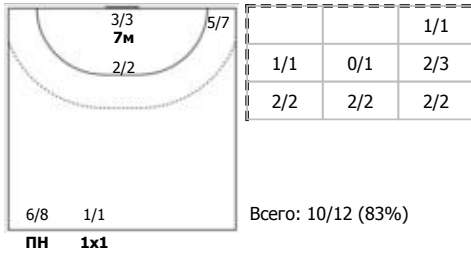

ФЕДЕРАЦИЯ ГАНДБОЛА РОССИИ

официальный сайт ФГР www.rushandball.ru размещает онлайн хода матча и статистические отчеты

Карта бросков

Соревнование: Чемпионат России по гандболу	Город: Краснодар	Зрители: 100	Время начала: 19:00
Этап: предв. этап, гр. "А"	Арена: ГБУ ДО КК ДЮСШ по гандболу	Вместимость: 1000	Время окончания: 20:29
Дата: 01.02.2022	Матч №: 087	Матч ID: 19185	Продолжительность: 1:29

Технический делегат: ЛИТВИНОВ Юрий	Секундометрист: ЖУРМАН Анастасия
Судьи: ГЕРАСИМОВА Анастасия, ГЕРАСИМОВА Дарья	Секретарь: ХАНМАГОМЕДОВА Ольга
Старший бригады секретарей:	Статистик-оператор: КАРМАЛИТ Юлия
	Статистик-секретарь: БАТИНОВСКИЙ Владимир

Кубань (Краснодар) - ЛАДА (Тольятти) 25:27 (11:11)

В ЛАДА, Тольятти

Игроки

Голы/броски

№2 Фомина Ольга (Правый крайний)