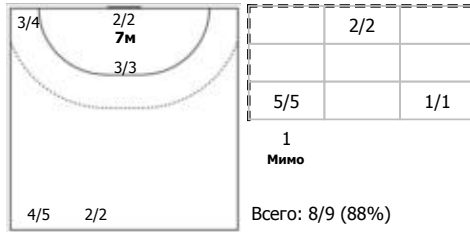

№8 Савинова Яна (Левый крайний)