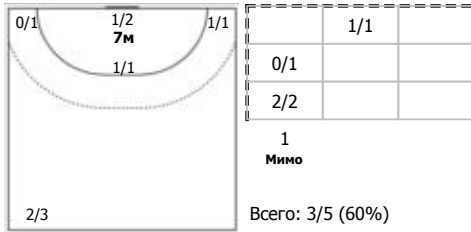

ФЕДЕРАЦИЯ ГАНДБОЛА РОССИИ

официальный сайт ФГР www.rushandball.ru размещает онлайн хода матча и статистические отчеты

Карта бросков

Соревнование: Чемпионат России по гандболу	Город: Краснодар	Зрители: 100	Время начала: 19:00
Этап: предв. этап, гр. "А"	Арена: ГБУ ДО КК ДЮСШ по гандболу	Вместимость: 1000	Время окончания: 20:29
Дата: 01.02.2022	Матч №: 087	Матч ID: 19185	Продолжительность: 1:29

Технический делегат: ЛИТВИНОВ Юрий	Секундометрист: ЖУРМАН Анастасия
Судьи: ГЕРАСИМОВА Анастасия, ГЕРАСИМОВА Дарья	Секретарь: ХАНМАГОМЕДОВА Ольга
Старший бригады секретарей:	Статистик-оператор: КАРМАЛИТ Юлия
	Статистик-секретарь: БАТИНОВСКИЙ Владимир

Кубань (Краснодар) - ЛАДА (Тольятти) 25:27 (11:11)

А Кубань, Краснодар

Игроки

Голы/броски

№7 Голуб Диана (Правый крайний)