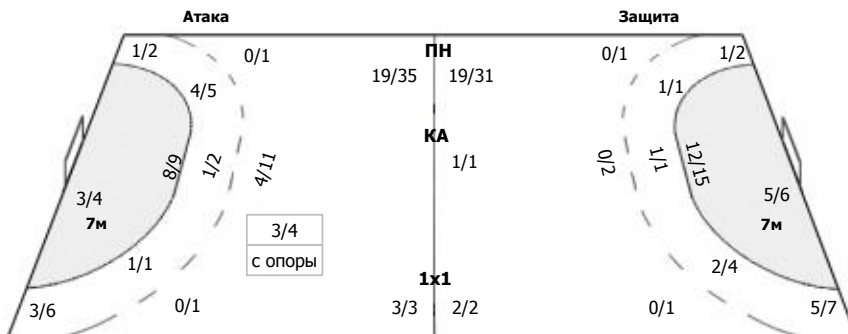

##### Вратари

Сейвы/броски: 6/33 (18%)

0/1	1/2	0/2
2/4	1/1	1/6
0/5	0/6	1/6

ПН: 6/25 (24%)

7м: 0/5 (0%)

БП: 0/3 (0%)

Голы в пустые ворота - 0/0