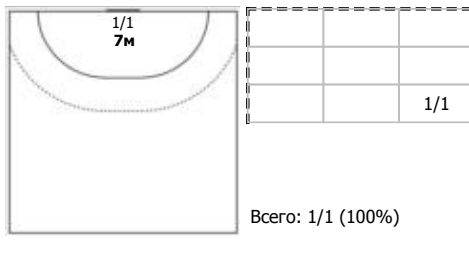

№24 Решетникова Алина (Центральный)