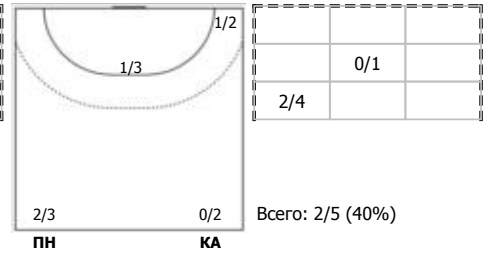

Ростов-Дон (Ростов-на-Дону) - Кубань (Краснодар) 34:27 (19:13)

А Ростов-Дон, Ростов-на-Дону

Игроки

Голы/броски

№6 Манагарова Юлия (Правый крайний)

№8 Сень Анна (Левый полусредний)

№15 Левша Екатерина (Правый крайний)