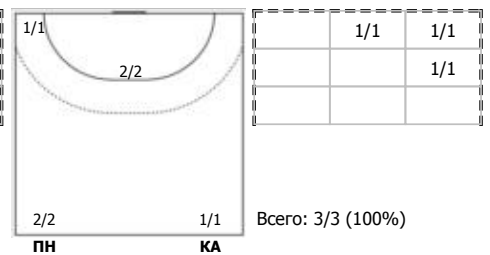

№17 Бобровникова Владлена (Левый полус)

№24 Решетникова Алина (Центральный)

№25 Фролова Ярослава (Центральный)

№28 Калинина Виктория (Вратарь)

№51 Таженова Милана (Центральный)

№63 Кожокарь Кристина (Левый крайний)