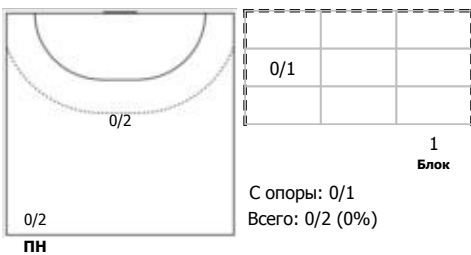

№76 Зеленкова Екатерина (Правый полусре)