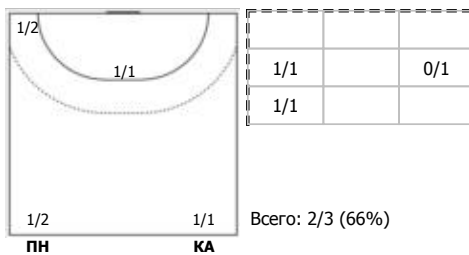

№88 Кузнецова Полина (Левый крайний)

Условные обозначения: 7 м - 7-метровый штрафной бросок.

Тип атаки: ПН - позиционное нападение; КА - контратака; 1x1 - индивидуальный отрыв; БН - быстрое начало; БП - быстрый переход (включает КА, 1x1, БН).

Амплуа: В-вратарь; ЛК-левый крайний; ЛП-левый полусредний; Ц-разыгрывающий; ПП-правый полусредний; ПК-правый крайний; Л-линейный; П-полусредний; К-крайний.