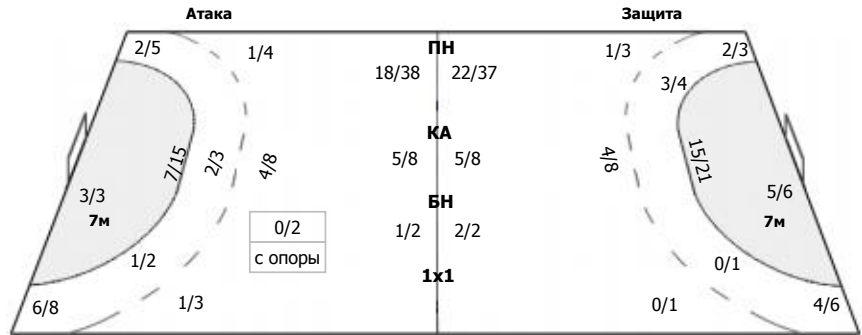

0/3	0/2	0/5
1/3	1/1	3/7
2/10	0/1	1/10

ПН: 5/27 (18%)
7м: 0/5 (0%)
БП: 3/10 (30%)

Голы в пустые ворота - 0/0

№16 Чипула Вероника

0/2	0/1	0/2
1/3		2/5
2/6		1/6

ПН: 3/14 (21%)
7м: 0/3 (0%)
БП: 3/8 (37%)
Всего: 6/25 (24%)