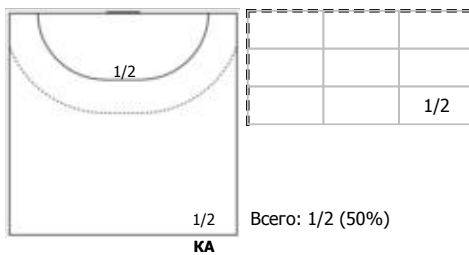

№17 Бобровникова Владлена (Левый полус)

№24 Решетникова Алина (Центральный)

№25 Фролова Ярослава (Центральный)

№28 Калинина Виктория (Вратарь)

№51 Таженова Милана (Центральный)

№63 Кожокарь Кристина (Левый крайний)