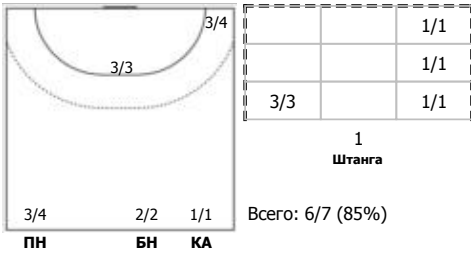

ФЕДЕРАЦИЯ ГАНДБОЛА РОССИИ

официальный сайт ФГР www.rushandball.ru размещает онлайн хода матча и статистические отчеты

Карта бросков

Соревнование: Чемпионат России по гандболу	Город: Ростов-на-Дону	Зрители: 497	Время начала: 19:00
Этап: предв. этап, гр. "А"	Арена: ГБУ РО СШОР № 8 (Дворец спорта)	Вместимость: 3000	Время окончания: 20:25
Дата: 10.03.2022	Матч №: 105	Матч ID: 19195	Продолжительность: 1:25

Технический делегат: ОЧЕРЕТИН Геннадий	Секундометрист: НЕСУДИМОВА Светлана
Судьи: АЛЕКСАШИН Роман, ВОЛОДЬКОВ Николай	Секретарь: ГОРШКОВА Светлана
Старший бригады секретарей: ФАСТОВА Татьяна	Статистик-оператор: ДЕНИСЕНКО Юлия
	Статистик-секретарь: МИШУЛА Ольга

Ростов-Дон (Ростов-на-Дону) - Кубань (Краснодар) 34:27 (19:13)

А Ростов-Дон, Ростов-на-Дону

Игроки

Голы/броски

№6 Манагарова Юлия (Правый крайний)