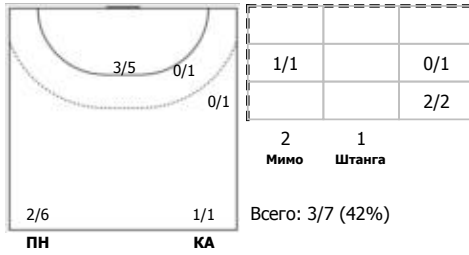

Ростов-Дон (Ростов-на-Дону) - Кубань (Краснодар) 34:27 (19:13)

А Ростов-Дон, Ростов-на-Дону

Игроки

Голы/броски

№6 Манагарова Юлия (Правый крайний)

№8 Сень Анна (Левый полусредний)

№15 Левша Екатерина (Правый крайний)