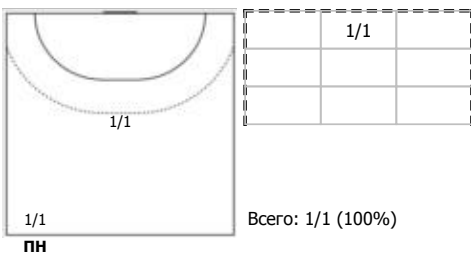

№17 Бобровникова Владлена (Левый полус)

№24 Решетникова Алина (Центральный)

№25 Фролова Ярослава (Центральный)

№28 Калинина Виктория (Вратарь)

№51 Таженова Милана (Центральный)

№63 Кожокарь Кристина (Левый крайний)