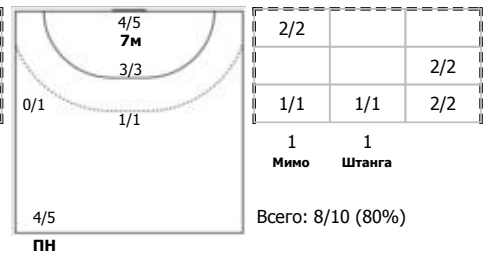

№25 Фролова Ярослава (Центральный)