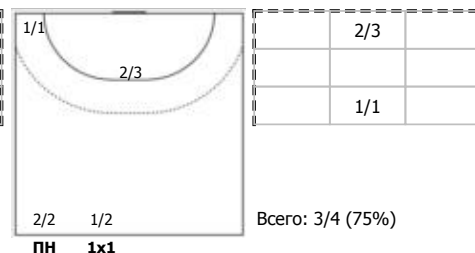

№44 Гильфанова Дарья (Левый полусредни)

№82 Добарджич Селма (Правый полусредни)

Условные обозначения: 7 м - 7-метровый штрафной бросок.

Тип атаки: ПН - позиционное нападение; КА - контратака; 1x1 - индивидуальный отрыв; БН - быстрое начало; БП - быстрый переход (включает КА, 1x1, БН).