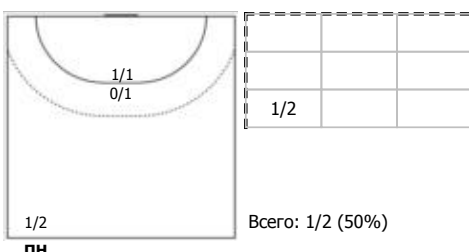

№15 Терлецкая Екатерина (Центральный)