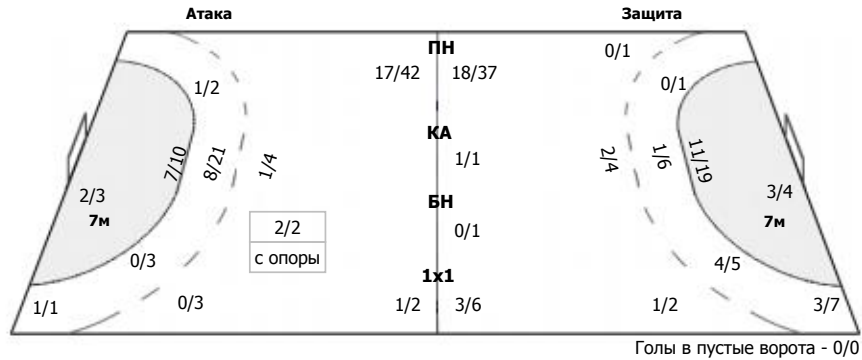

2/3	2/4	1/2
0/3	5/5	4/5
1/9	4/6	1/8

ПН: 16/34 (47%)
7м: 0/3 (0%)
БП: 4/8 (50%)

№12 Черницова Ольга

0/1	1/1	3/3
0/2	2/3	0/2

ПН: 5/9 (55%)
7м: 0/1 (0%)
БП: 1/2 (50%)
Всего: 6/12 (50%)

№16 Пивнева Екатерина

2/3	2/4	1/2
0/2	4/4	1/2
1/7	2/3	1/6