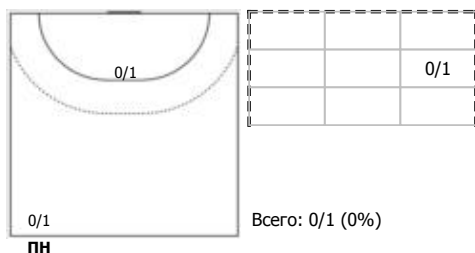

№34 Тарабина Екатерина (Правый крайний)

№41 Сокова Алина (Левый крайний)

№44 Посашкова Полина (Линейный)

№69 Милова Дарья (Левый полусредний)

Условные обозначения: 7 м - 7-метровый штрафной бросок.

Тип атаки: ПН - позиционное нападение; КА - контратака; 1x1 - индивидуальный отрыв; БН - быстрое начало; БП - быстрый переход (включает КА, 1x1, БН).