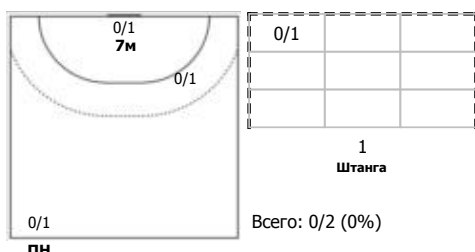

№13 Осипова Алёна (Центральный)