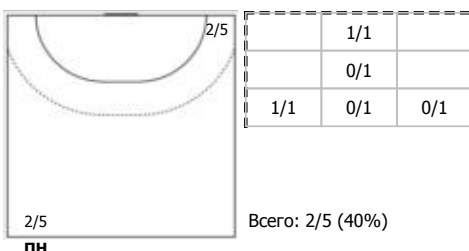

№27 Семайкина Ангелина (Правый крайний)