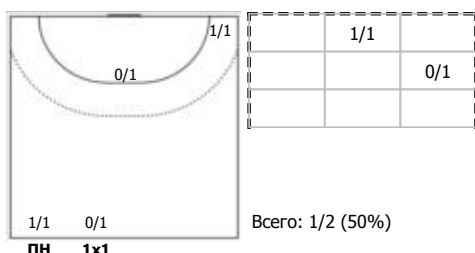

№34 Тарабина Екатерина (Правый крайний)

№41 Сокова Алина (Левый крайний)

№44 Посашкова Полина (Линейный)

№69 Милова Дарья (Левый полусредний)

Условные обозначения: 7 м - 7-метровый штрафной бросок.

Тип атаки: ПН - позиционное нападение; КА - контратака; 1x1 - индивидуальный отрыв; БН - быстрое начало; БП - быстрый переход (включает КА, 1x1, БН).