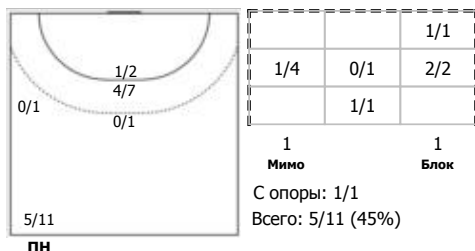

№44 Гильфанова Дарья (Левый полусредни)

№82 Добарджич Селма (Правый полусредни)

Условные обозначения: 7 м - 7-метровый штрафной бросок.

Тип атаки: ПН - позиционное нападение; КА - контратака; 1x1 - индивидуальный отрыв; БН - быстрое начало; БП - быстрый переход (включает КА, 1x1, БН).