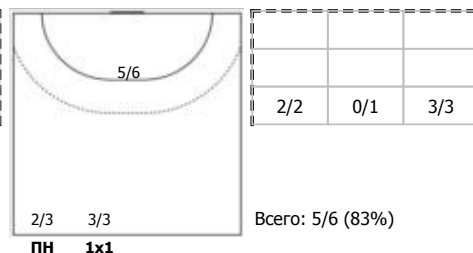

АГУ-"Адыиф" - 2 (Майкоп) - ЛАДА - 2 (Тольятти) 20:25 (8:14)

В ЛАДА - 2, Тольятти

Игроки

Голы/броски

№6 Тренина Алина (Левый полусредний)

№10 Борисова Марина (Правый полусредний)

№11 Мусина Полина (Левый полусредний)