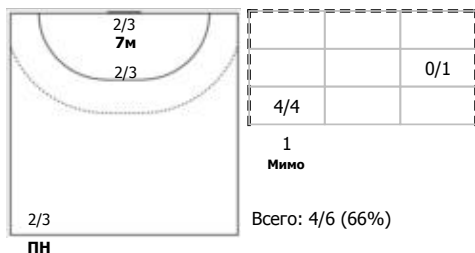

ФЕДЕРАЦИЯ ГАНДБОЛА РОССИИ

официальный сайт ФГР www.rushandball.ru размещает онлайн хода матча и статистические отчеты

Карта бросков

Соревнование: Первенство России по гандболу	Город: Майкоп	Зрители: 100	Время начала: 14:00
Этап: -	Арена: МФОК «Оштен»	Вместимость: 1000	Время окончания: 15:30
Дата: 14.10.2021	Матч №: 046	Матч ID: 19471	Продолжительность: 1:30

Технический делегат: ЛАВРОВ Олег	Секундометрист: ЗОТОВА Александра
Судьи: ЛЕСКОВ Николай, ЛОВЛИН Василий	Секретарь: КОЧЕВА Сусанна
Старший бригады секретарей: КОЧЕВА Сусанна	Статистик-оператор: ТРИШИН Сергей
	Статистик-секретарь: ПРЫГУНОВА Татьяна

АГУ-"Адыф" - 2 (Майкоп) - ЛАДА - 2 (Тольятти) 20:25 (8:14)

А АГУ-"Адыф" - 2, Майкоп

Игроки

Голы/броски

№15 Морозова Софья (Линейный)