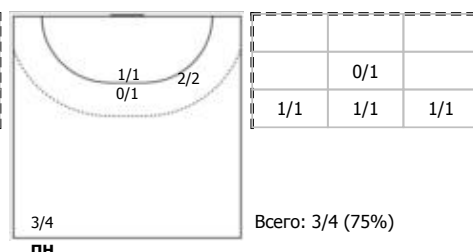

№20 Голубева Дана (Правый полусредний)