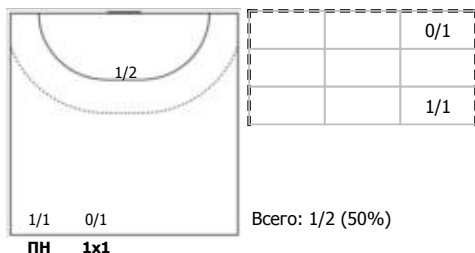

ФЕДЕРАЦИЯ ГАНДБОЛА РОССИИ

официальный сайт ФГР www.rushandball.ru размещает онлайн хода матча и статистические отчеты

Карта бросков

Соревнование: Первенство России по гандболу	Город: Майкоп	Зрители: 100	Время начала: 14:00
Этап: -	Арена: МФОК «Оштен»	Вместимость: 1000	Время окончания: 15:30
Дата: 14.10.2021	Матч №: 046	Матч ID: 19471	Продолжительность: 1:30

Технический делегат: ЛАВРОВ Олег	Секундометрист: ЗОТОВА Александра
Судьи: ЛЕСКОВ Николай, ЛОВЛИН Василий	Секретарь: КОЧЕВА Сусанна
Старший бригады секретарей: КОЧЕВА Сусанна	Статистик-оператор: ТРИШИН Сергей
	Статистик-секретарь: ПРЫГУНОВА Татьяна

АГУ-"Адыиф" - 2 (Майкоп) - ЛАДА - 2 (Тольятти) 20:25 (8:14)

В ЛАДА - 2, Тольятти

Игроки

Голы/броски

№6 Тренина Алина (Левый полусредний)