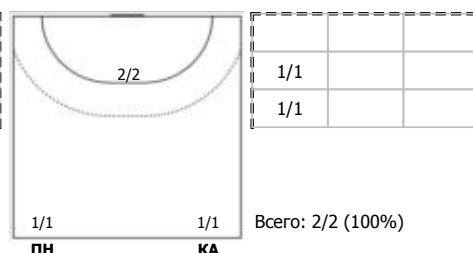

№34 Тарабина Екатерина (Правый крайний)

№41 Сокова Алина (Левый крайний)

№44 Посашкова Полина (Линейный)

№69 Милова Дарья (Левый полусредний)

Условные обозначения: 7 м - 7-метровый штрафной бросок.

Тип атаки: ПН - позиционное нападение; КА - контратака; 1x1 - индивидуальный отрыв; БН - быстрое начало; БП - быстрый переход (включает КА, 1x1, БН).