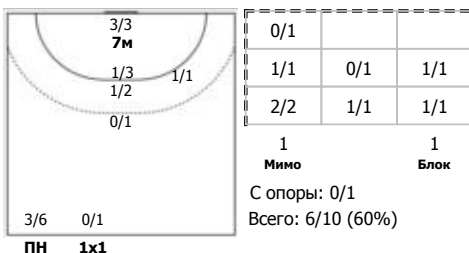

АГУ-"Адыиф" - 2 (Майкоп) - ЛАДА - 2 (Тольятти) 20:25 (8:14)

В ЛАДА - 2, Тольятти

Игроки

Голы/броски

№6 Тренина Алина (Левый полусредний)

№10 Борисова Марина (Правый полусредний)

№11 Мусина Полина (Левый полусредний)