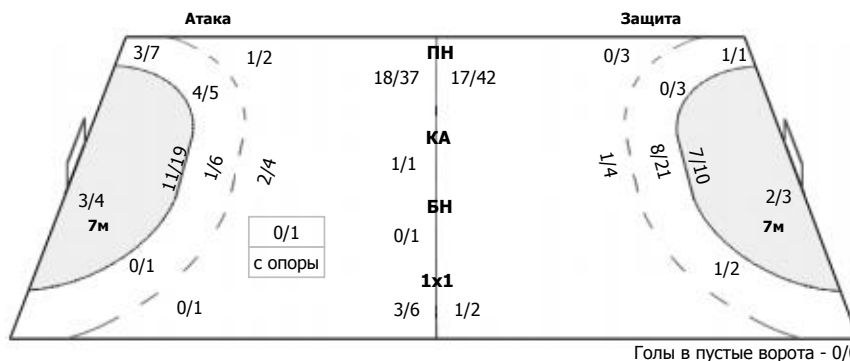

1/2	2/7	0/1	ПН: 8/25 (32%) 7м: 1/3 (33%) БП: 1/2 (50%)
4/5	1/1	2/5	
0/5	0/3	0/1	

№8 Власкина Ирина

1/2	1/5	0/1	ПН: 8/20 (40%) 7м: 1/3 (33%) Всего: 9/23 (39%)
4/5	1/1	2/3	
0/2	0/3	0/1	

№17 Савельева Вера

	1/2		ПН: 0/5 (0%) БП: 1/2 (50%) Всего: 1/7 (14%)
		0/2	
0/3			