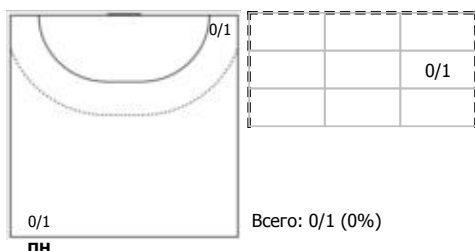

№21 Зеленина Валерия (Правый крайний)