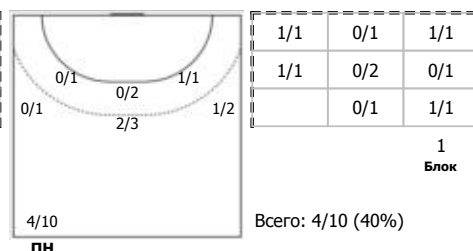

№34 Тарабина Екатерина (Правый крайний)

№41 Сокова Алина (Левый крайний)

№44 Посашкова Полина (Линейный)

№69 Милова Дарья (Левый полусредний)

Условные обозначения: 7 м - 7-метровый штрафной бросок.

Тип атаки: ПН - позиционное нападение; КА - контратака; 1x1 - индивидуальный отрыв; БН - быстрое начало; БП - быстрый переход (включает КА, 1x1, БН).