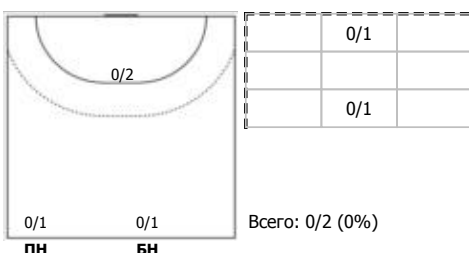

№34 Тарабина Екатерина (Правый крайний)

№41 Сокова Алина (Левый крайний)

№44 Посашкова Полина (Линейный)

№69 Милова Дарья (Левый полусредний)

Условные обозначения: 7 м - 7-метровый штрафной бросок.

Тип атаки: ПН - позиционное нападение; КА - контратака; 1x1 - индивидуальный отрыв; БН - быстрое начало; БП - быстрый переход (включает КА, 1x1, БН).