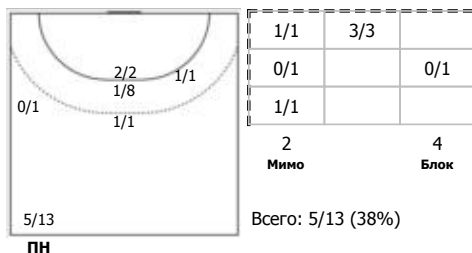

№24 Кобж Зарема (Правый полусредний)