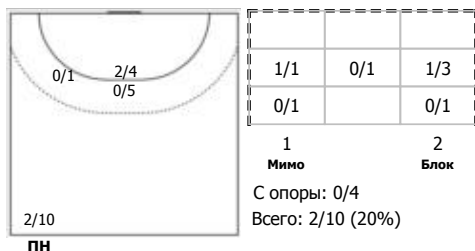

№35 Шлёнкина Ульяна (Центральный)