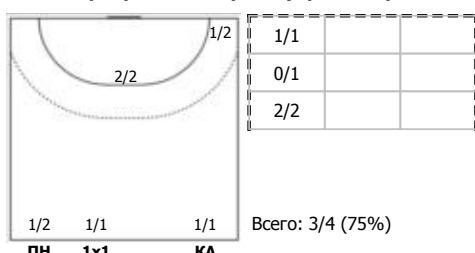

КА

№33 Федосова Злата (Левый полусредний)

ПН

КА

№34 Тарабина Екатерина (Правый крайний)

ПН

1x1

КА