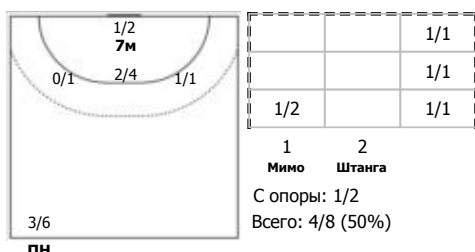

№18 Жукова Ангелина (Левый полусредний)

ПН