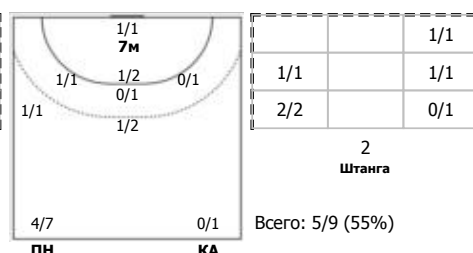

№33 Федосова Злата (Левый полусредний)

ПН

КА