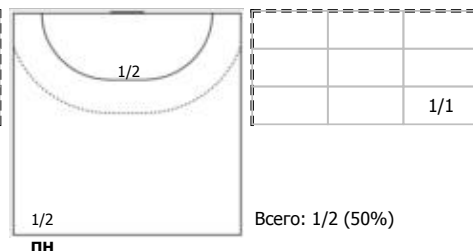

№33 Афанасьева Анастасия (Линейный)