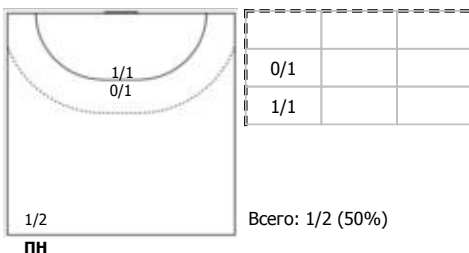

№10 Приходько Татьяна (Левый полусредни)