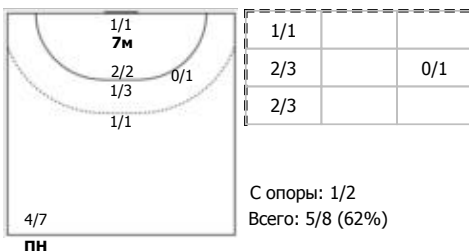

№55 Кожокарь Полина (Правый полусредни)

Условные обозначения: 7 м - 7-метровый штрафной бросок.

Тип атаки: ПН - позиционное нападение; КА - контратака; 1х1 - индивидуальный отрыв; БН - быстрое начало; БП - быстрый переход (включает КА, 1х1, БН).

Амплуа: В-вратарь; ЛК-левый крайний; ЛЛП-левый полусредний; Ц-разыгрывающий; ПП-правый полусредний; ПК-правый крайний; Л-линейный; П-полусредний; К-крайний.