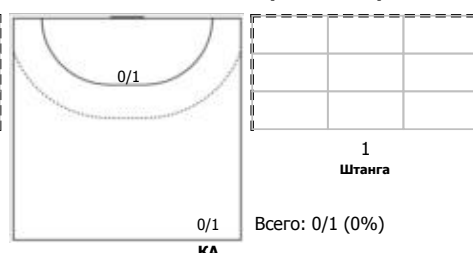

№41 Сокова Алина (Левый крайний)

ПН

1x1

КА

№44 Посашкова Полина (Линейный)

ПН

КА

№69 Милова Дарья (Левый полусредний)