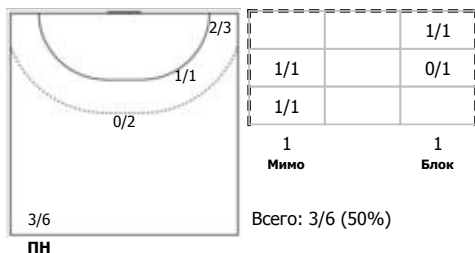

ФЕДЕРАЦИЯ ГАНДБОЛА РОССИИ

официальный сайт ФГР www.rushandball.ru размещает онлайн хода матча и статистические отчеты

Карта бросков

Соревнование: Первенство России по гандболу	Город: Уфа	Зрители: 0	Время начала: 12:00
Этап: -	Арена: МБУ СШ № 32	Вместимость: 500	Время окончания: 13:28
Дата: 22.12.2021	Матч №: 114	Матч ID: 19632	Продолжительность: 1:28

Технический делегат: ШАЙХУТДИНОВ Ирек	Секундометрист: ЛОСКУТОВА Елена
Судьи: ВОСКОВЦУК Руслан, КАВЕШНИКОВ Андрей	Секретарь: ГРИГОРЬЕВА Марина
Старший бригады секретарей: ГРИГОРЬЕВА Марина	Статистик-оператор: СИЛЮК Татьяна
	Статистик-секретарь: САВИЧЕВА Татьяна

СШ № 13 - Алиса (Уфа) - ЛАДА - 2 (Тольятти) 20:37 (11:23)

А СШ № 13 - Алиса, Уфа

Игроки

Голы/броски

№2 Зиновьева Екатерина (Правый крайний)