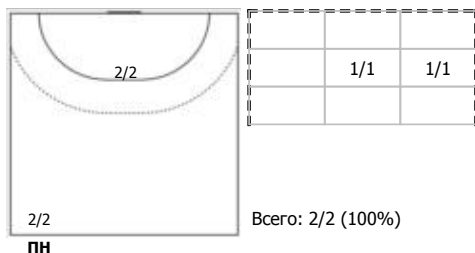

ФЕДЕРАЦИЯ ГАНДБОЛА РОССИИ

официальный сайт ФГР www.rushandball.ru размещает онлайн хода матча и статистические отчеты

Карта бросков

Соревнование: Первенство России по гандболу	Город: Уфа	Зрители: 0	Время начала: 12:00
Этап: -	Арена: МБУ СШ № 32	Вместимость: 500	Время окончания: 13:28
Дата: 22.12.2021	Матч №: 114	Матч ID: 19632	Продолжительность: 1:28

Технический делегат: ШАЙХУТДИНОВ Ирек	Секундометрист: ЛОСКУТОВА Елена
Судьи: ВОСКОВЦУК Руслан, КАВЕШНИКОВ Андрей	Секретарь: ГРИГОРЬЕВА Марина
Старший бригады секретарей: ГРИГОРЬЕВА Марина	Статистик-оператор: СИЛЮК Татьяна
	Статистик-секретарь: САВИЧЕВА Татьяна

СШ № 13 - Алиса (Уфа) - ЛАДА - 2 (Тольятти) 20:37 (11:23)

В ЛАДА - 2, Тольятти

Игроки

Голы/броски

№6 Тренина Алина (Левый полусредний)

ПН