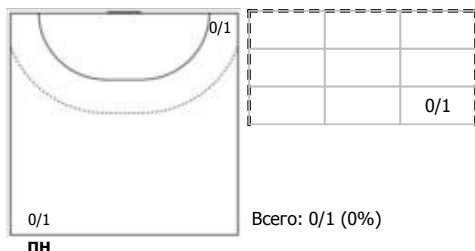

№22 Кондратюк Марьяна (Правый крайний)