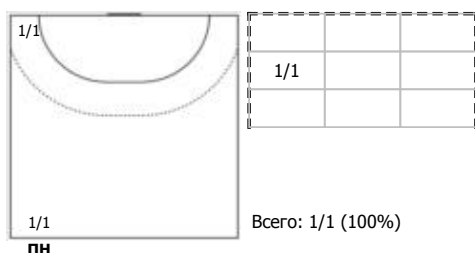

№41 Сокова Алина (Левый крайний)

ПН

1x1

КА

№44 Посашкова Полина (Линейный)

ПН

КА

№69 Милова Дарья (Левый полусредний)