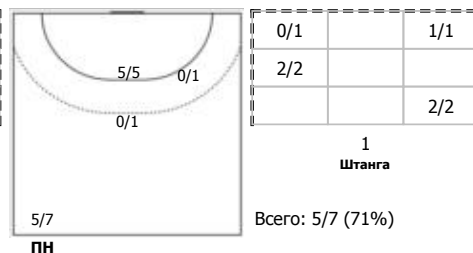

СШ № 13 - Алиса (Уфа) - ЛАДА - 2 (Тольятти) 20:37 (11:23)

А СШ № 13 - Алиса, Уфа

Игроки

Голы/броски

№2 Зиновьева Екатерина (Правый крайний)

№10 Приходько Татьяна (Левый полусредни)

№17 Ефимова Анастасия (Левый полусредни)