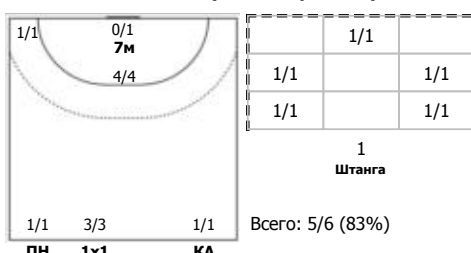

№41 Сокова Алина (Левый крайний)

ПН

1x1

КА