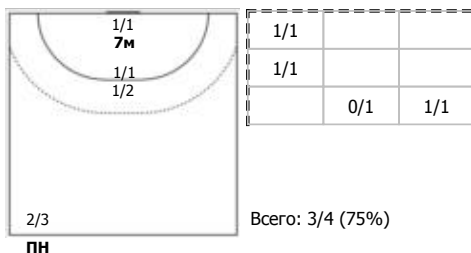

СШ № 13 - Алиса (Уфа) - ЛАДА - 2 (Тольятти) 20:37 (11:23)

В ЛАДА - 2, Тольятти

Игроки

Голы/броски

№6 Тренина Алина (Левый полусредний)

ПН

№10 Борисова Марина (Правый полусредний)

ПН