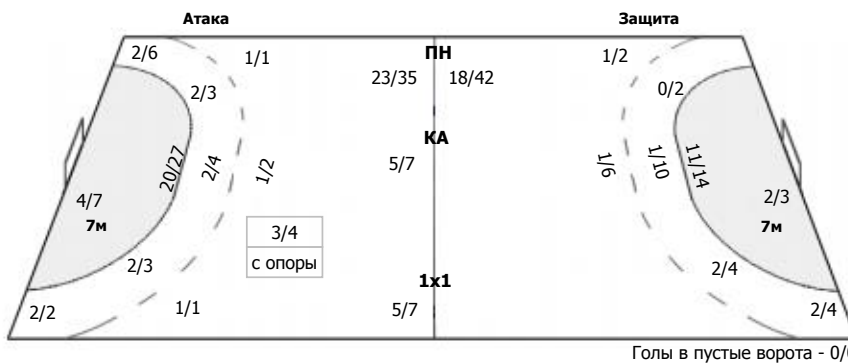

1/2	0/2
2/9	1/1
2/7	2/6

ПН: 12/30 (40%)
7м: 0/2 (0%)
БП: (%)

№8 Власкина Ирина

1/1	1/1
0/1	0/2

ПН: 2/5 (40%)
Всего: 2/5 (40%)

№17 Савельева Вера

0/1	0/2
0/6	1/1
1/3	2/4

ПН: 7/19 (36%)
7м: 0/2 (0%)
Всего: 7/21 (33%)