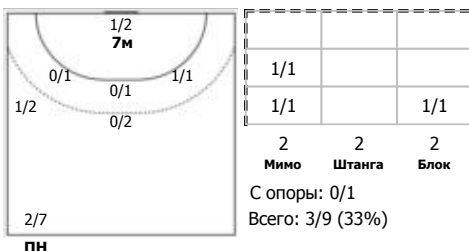

№29 Салихова Жасмин (Правый полусредни)