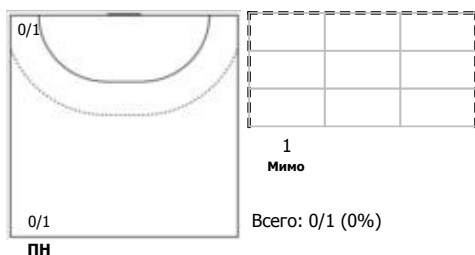

ФЕДЕРАЦИЯ ГАНДБОЛА РОССИИ

официальный сайт ФГР www.rushandball.ru размещает онлайн хода матча и статистические отчеты

Карта бросков

Соревнование: Первенство России по гандболу	Город: Уфа	Зрители: 0	Время начала: 12:00
Этап: -	Арена: МБУ СШ № 32	Вместимость: 500	Время окончания: 13:28
Дата: 23.12.2021	Матч №: 120	Матч ID: 19638	Продолжительность: 1:28

Технический делегат: ШАЙХУТДИНОВ Ирек	Секундометрист: ЛОСКУТОВА Елена
Судьи: ВОСКОВЦУК Руслан, КАВЕШНИКОВ Андрей	Секретарь: ГРИГОРЬЕВА Марина
Старший бригады секретарей:	Статистик-оператор: СИЛЮК Татьяна
	Статистик-секретарь: САВИЧЕВА Татьяна

СШ № 13 - Алиса (Уфа) - ЛАДА - 2 (Тольятти) 19:38 (5:24)

В ЛАДА - 2, Тольятти

Игроки

Голы/броски

№6 Тренина Алина (Левый полусредний)