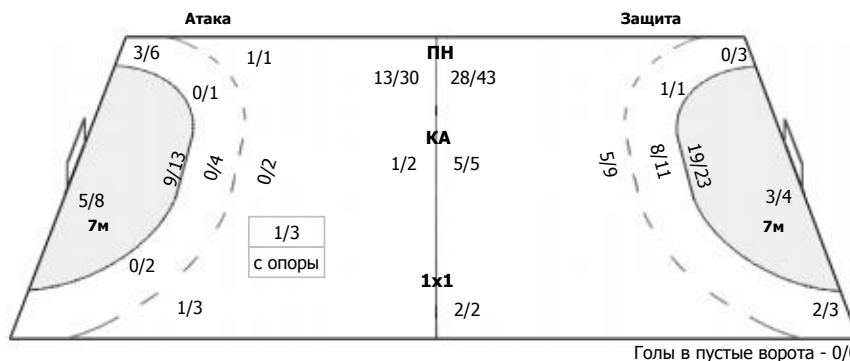

ФЕДЕРАЦИЯ ГАНДБОЛА РОССИИ

официальный сайт ФГР www.rushandball.ru размещает онлайн хода матча и статистические отчеты

Карта бросков

Соревнование: Первенство России по гандболу	Город: Уфа	Зрители: 0	Время начала: 12:00
Этап: -	Арена: МБУ СШ № 32	Вместимость: 500	Время окончания: 13:28
Дата: 23.12.2021	Матч №: 120	Матч ID: 19638	Продолжительность: 1:28

Технический делегат: ШАЙХУТДИНОВ Ирек	Секундометрист: ЛОСКУТОВА Елена
Судьи: ВОСКОВЦУК Руслан, КАВЕШНИКОВ Андрей	Секретарь: ГРИГОРЬЕВА Марина
Старший бригады секретарей:	Статистик-оператор: СИЛЮК Татьяна
	Статистик-секретарь: САВИЧЕВА Татьяна

СШ № 13 - Алиса (Уфа) - ЛАДА - 2 (Тольятти) 19:38 (5:24)

А СШ № 13 - Алиса, Уфа

Команда

Голы/броски: 19/40 (47%)

4/6		2/2
1/5		0/1
6/6	2/3	4/6

Мимо: 3
Штанга: 3
Блок: 4

Вратари

Сейвы/броски: 7/45 (15%)

0/7	1/1	0/6
1/10	1/2	1/5
0/7	1/1	2/6

ПН: 7/35 (20%)
7м: 0/3 (0%)
БП: 0/7 (0%)

№28 Голышева Мария

0/7	1/1	0/6
1/10	1/2	1/5
0/7	1/1	2/6

ПН: 7/35 (20%)
7м: 0/3 (0%)
БП: 0/7 (0%)
Всего: 7/45 (15%)

7-метровые броски

Голы/броски: 5/8 (62%)

1/2		1/1
0/1		
1/1		2/2

Мимо: 1

№2 Зинovieва Екатерина

0/1		

Всего: 0/1 (0%)

№22 Кондратьев Марьяна

		1/1
1/1		

Всего: 2/2 (100%)

№29 Салихова Жасмин

0/1		

Всего: 0/1 (0%)

№55 Кожокарь Полина

1/1		
		2/2

Всего: 3/4 (75%)

Условные обозначения: 7 м - 7-метровый штрафной бросок.

Тип атаки: ПН - позиционное нападение; КА - контратака; 1x1 - индивидуальный отрыв; БН - быстрое начало; БП - быстрый переход (включает КА, 1x1, БН).

Амплуа: В-вратарь; ЛК-левый крайний; ЛП-левый полусредний; Ц-разыгрывающий; ПП-правый полусредний; ПК-правый крайний; Л-линейный; П-полусредний; К-крайний.