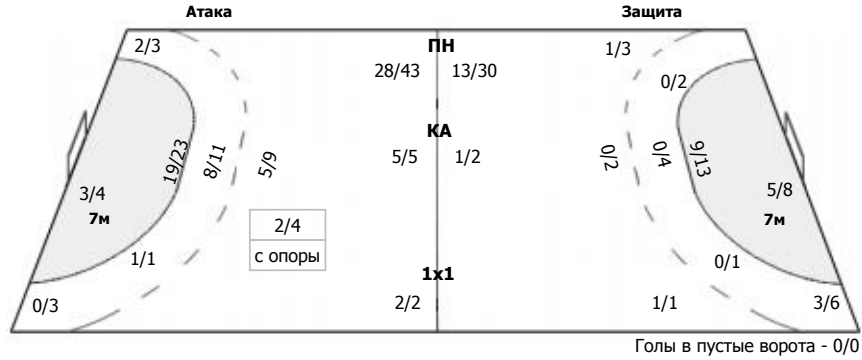

ФЕДЕРАЦИЯ ГАНДБОЛА РОССИИ

официальный сайт ФГР www.rushandball.ru размещает онлайн хода матча и статистические отчеты

Карта бросков

Соревнование: Первенство России по гандболу	Город: Уфа	Зрители: 0	Время начала: 12:00
Этап: -	Арена: МБУ СШ № 32	Вместимость: 500	Время окончания: 13:28
Дата: 23.12.2021	Матч №: 120	Матч ID: 19638	Продолжительность: 1:28

Технический делегат: ШАЙХУТДИНОВ Ирек	Секундометрист: ЛОСКУТОВА Елена
Судьи: ВОСКОВЦУК Руслан, КАВЕШНИКОВ Андрей	Секретарь: ГРИГОРЬЕВА Марина
Старший бригады секретарей:	Статистик-оператор: СИЛЮК Татьяна
	Статистик-секретарь: САВИЧЕВА Татьяна

СШ № 13 - Алиса (Уфа) - ЛАДА - 2 (Тольятти) 19:38 (5:24)

В ЛАДА - 2, Тольятти

Команда

Голы/броски: 38/54 (70%)

7/7	0/1	6/6
9/10	1/2	4/5
7/7	0/1	4/6

Мимо: 5
Штанга: 2

Вратари

Сейвы/броски: 10/29 (34%)

2/6		0/2
4/5		1/1
0/6	1/3	2/6

ПН: 7/20 (35%)
7м: 2/7 (28%)
БП: 1/2 (50%)

№8 Власкина Ирина

1/2		
3/4		
0/1	1/1	1/3

ПН: 5/7 (71%)
7м: 0/3 (0%)
БП: 1/1 (100%)
Всего: 6/11 (54%)

№17 Савельева Вера

0/2		0/2
0/2		

ПН: 0/4 (0%)
7м: 0/1 (0%)
БП: 0/1 (0%)
Всего: 0/6 (0%)

№81 Портынина Елизавета

1/2		
1/1		1/1
0/3	0/2	1/3

ПН: 2/9 (22%)
7м: 2/3 (66%)
Всего: 4/12 (33%)

7-метровые броски

Голы/броски: 3/4 (75%)

		2/2
1/1		

Мимо: 1

№10 Борисова Мартина

		2/2

Всего: 2/2 (100%)

№18 Жукова Ангелина

1/1		

Всего: 1/1 (100%)

№33 Федосова Злата

Всего: 0/1 (0%)

Условные обозначения: 7 м - 7-метровый штрафной бросок.

Тип атаки: ПН - позиционное нападение; КА - контратака; 1x1 - индивидуальный отрыв; БН - быстрое начало; БП - быстрый переход (включает КА, 1x1, БН).

Амплуа: В-вратарь; ЛК-левый крайний; ЛЛП-левый полусредний; Ц-разыгрывающий; ПП-правый полусредний; ПК-правый крайний; Л-линейный; П-полусредний; К-крайний.