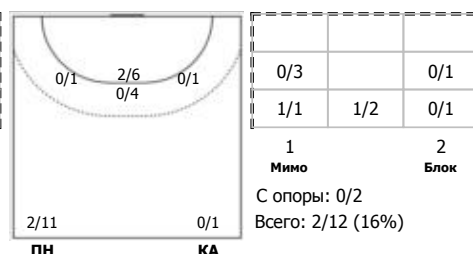

№35 Шлёнкина Ульяна (Центральный)