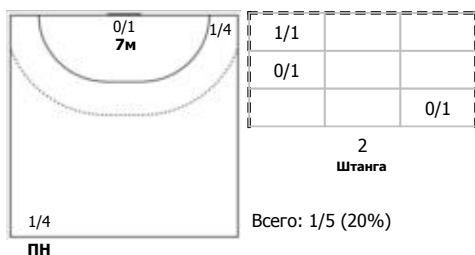

ФЕДЕРАЦИЯ ГАНДБОЛА РОССИИ

официальный сайт ФГР www.rushandball.ru размещает онлайн хода матча и статистические отчеты

Карта бросков

Соревнование: Первенство России по гандболу	Город: Уфа	Зрители: 0	Время начала: 12:00
Этап: -	Арена: МБУ СШ № 32	Вместимость: 500	Время окончания: 13:28
Дата: 23.12.2021	Матч №: 120	Матч ID: 19638	Продолжительность: 1:28

Технический делегат: ШАЙХУТДИНОВ Ирек	Секундометрист: ЛОСКУТОВА Елена
Судьи: ВОСКОВЦУК Руслан, КАВЕШНИКОВ Андрей	Секретарь: ГРИГОРЬЕВА Марина
Старший бригады секретарей:	Статистик-оператор: СИЛЮК Татьяна
	Статистик-секретарь: САВИЧЕВА Татьяна

СШ № 13 - Алиса (Уфа) - ЛАДА - 2 (Тольятти) 19:38 (5:24)

А СШ № 13 - Алиса, Уфа

Игроки

Голы/броски

№2 Зиновьева Екатерина (Правый крайний)