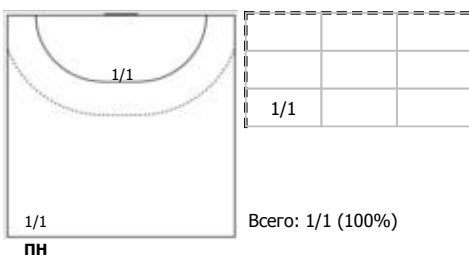

№10 Приходько Татьяна (Левый полусредни)