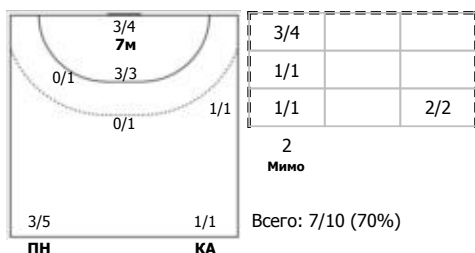

№55 Кожокарь Полина (Правый полусредни)

Условные обозначения: 7 м - 7-метровый штрафной бросок.
Тип атаки: ПН - позиционное нападение; КА - контратака; 1x1 - индивидуальный отрыв; БН - быстрое начало; БП - быстрый переход (включает КА, 1x1, БН).
Амплуа: В-вратарь; ЛК-левый крайний; ЛЛП-левый полусредний; Ц-разыгрывающий; ПП-правый полусредний; ПК-правый крайний; Л-линейный; П-полусредний; К-крайний.