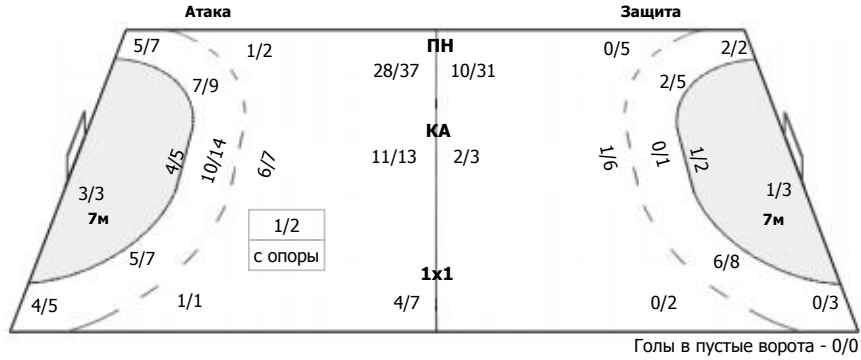

0/4	
7/10	4/9
0/1	1/1

ПН: 9/19 (47%)
7м: 2/3 (66%)
БП: 1/3 (33%)

№8 Власкина Ирина

0/2	
1/1	3/3
	1/1

ПН: 3/4 (75%)
7м: 1/1 (100%)
БП: 1/2 (50%)
Всего: 5/7 (71%)

№17 Савельева Вера

0/2	
6/9	1/3
0/1	

ПН: 6/12 (50%)
7м: 1/2 (50%)
БП: 0/1 (0%)
Всего: 7/15 (46%)