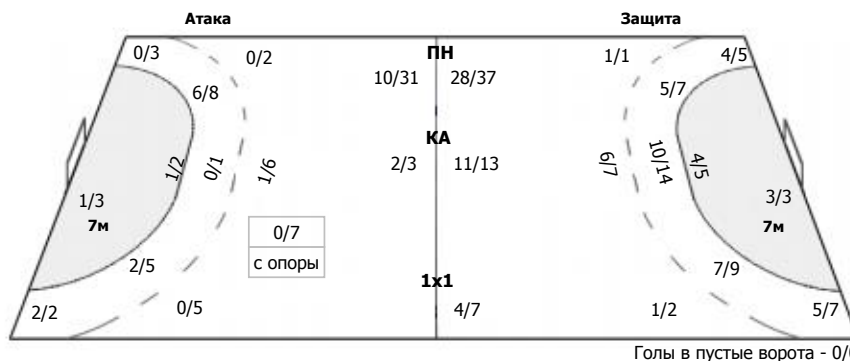

ФЕДЕРАЦИЯ ГАНДБОЛА РОССИИ

официальный сайт ФГР www.rushandball.ru размещает онлайн хода матча и статистические отчеты

Карта бросков

Соревнование: Первенство России по гандболу	Город: Ижевск	Зрители: 0	Время начала: 15:30
Этап: -	Арена: ДС "Университет"	Вместимость: 1000	Время окончания: 16:49
Дата: 25.12.2021	Матч №: 126	Матч ID: 19644	Продолжительность: 1:19

Технический делегат: ВАХИТОВ Рамиль	Секундометрист: КОЧУРОВА Дарья
Судьи: АЛЕКСАНДРОВ Станислав, СИНЕНКО Евгений	Секретарь: ПОПОВА Наталья
Старший бригады секретарей: ПОПОВА Наталья	Статистик-оператор: ИВАНОВА Светлана
	Статистик-секретарь: КУДРЯШЕВА Елена

СШОР № 5 - Университет - 2 (Ижевск) - ЛАДА - 2 (Тольятти) 13:46 (6:24)

А СШОР № 5 - Университет - 2, Ижевск

Команда

Голы/броски: 13/37 (35%)

4/4		
3/10		5/9
1/1	0/1	

Мимо: 4
Штанга: 2
Блок: 6

Вратари

Сейвы/броски: 10/56 (17%)

0/6		0/3
5/21		4/22
1/4		

ПН: 6/35 (17%)
7м: 0/3 (0%)
БП: 4/18 (22%)

Голы в пустые ворота - 0/0

№12 Насибуллина Милана

0/6		0/3
5/21		4/22
1/4		

ПН: 6/35 (17%)
7м: 0/3 (0%)
БП: 4/18 (22%)
Всего: 10/56 (17%)

7-метровые броски

Голы/броски: 1/3 (33%)

1/1		
0/1		0/1

№30 Низовцева Дария

		0/1

Всего:
0/1 (0%)

№60 Иванова Марина

1/1		
0/1		

Всего:
1/2 (50%)

Условные обозначения: 7 м - 7-метровый штрафной бросок.

Тип атаки: ПН - позиционное нападение; КА - контратака; 1x1 - индивидуальный отрыв; БН - быстрое начало; БП - быстрый переход (включает КА, 1x1, БН).

Амплуа: В - вратарь; ЛК - левый крайний; ЛП - левый полусредний; Ц - разыгрывающий; ПП - правый полусредний; ПК - правый крайний; Л - линейный; П - полусредний; К - крайний.