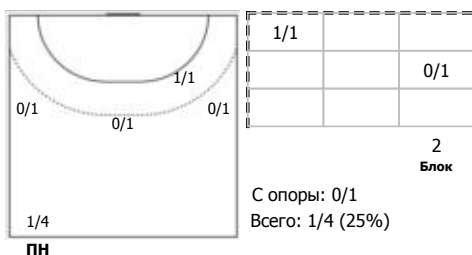

СШОР № 5 - Университет - 2 (Ижевск) - ЛАДА - 2 (Тольятти) 13:46 (6:24)

А СШОР № 5 - Университет - 2, Ижевск

Игроки

Голы/броски

№18 Сюрсина Диана (Центральный)

№24 Шкляева Алина (Линейный)

№29 Артемьева Юстина (Линейный)