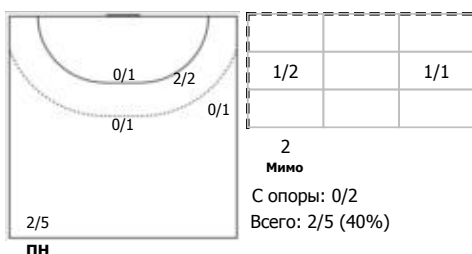

№32 Жукова Олеся (Линейный)