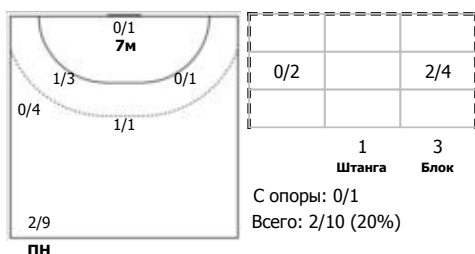

№30 Низовцева Дария (Правый полусредний)