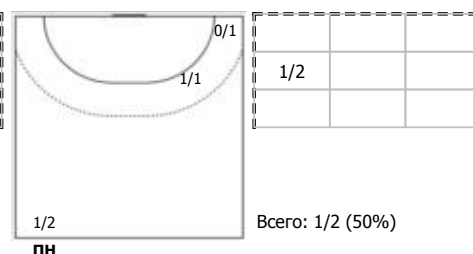

№34 Артемьева Ярослава (Крайний)