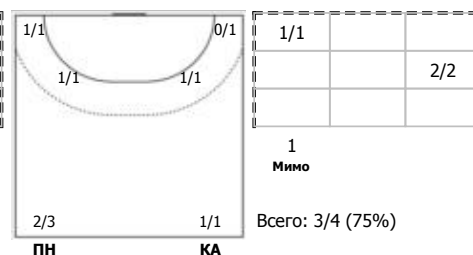

СШОР № 5 - Университет - 2 (Ижевск) - ЛАДА - 2 (Тольятти) 13:46 (6:24)

А СШОР № 5 - Университет - 2, Ижевск

Игроки

Голы/броски

№18 Сюрсина Диана (Центральный)

№24 Шкляева Алина (Линейный)

№29 Артемьева Юстина (Линейный)