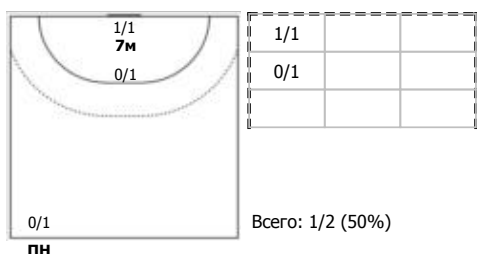

№13 Осипова Алёна (Центральный)