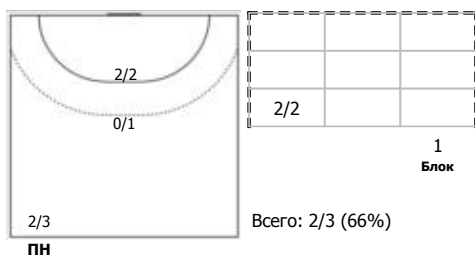

ЛАДА - 2 (Тольятти) - СШОР № 5 - Университет - 2 (Ижевск) 48:21 (21:10)

В СШОР № 5 - Университет - 2, Ижевск

Игроки

Голы/броски

№24 Шкляева Алина (Линейный)

ПН

№29 Артемьева Юстина (Крайний)

ПН