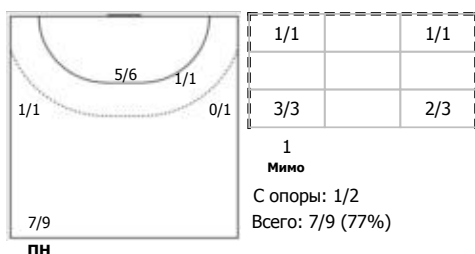

№32 Жукова Олеся (Линейный)

ПН