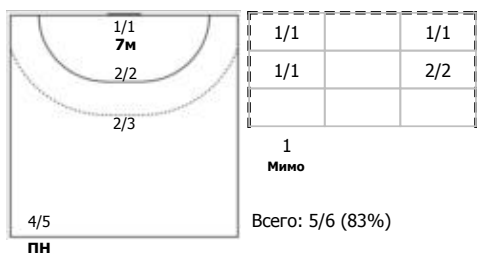

№13 Осипова Алёна (Центральный)

№15 Терлецкая Екатерина (Центральный)

№18 Жукова Ангелина (Левый полусредний)

№19 Шмонина Мария (Правый полусредний)

№20 Голубева Дана (Правый полусредний)

№21 Зеленина Валерия (Правый крайний)