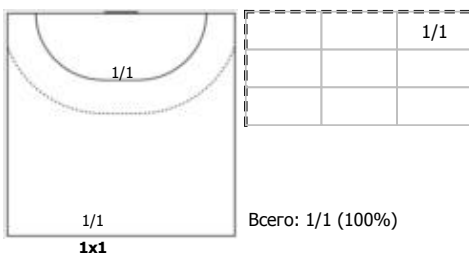

№27 Семайкина Ангелина (Правый крайний)

№30 Островская Александра (Левый полусредний)

№33 Федосова Злата (Левый полусредний)

№41 Сокова Алина (Левый крайний)

№44 Посашкова Полина (Линейный)

Условные обозначения: 7 м - 7-метровый штрафной бросок.