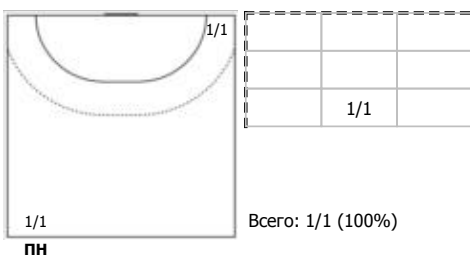

ЛАДА - 2 (Тольятти) - СШОР № 5 - Университет - 2 (Ижевск) 48:21 (21:10)

В СШОР № 5 - Университет - 2, Ижевск

Игроки

Голы/броски

№24 Шкляева Алина (Линейный)

ПН

№29 Артемьева Юстина (Крайний)

ПН