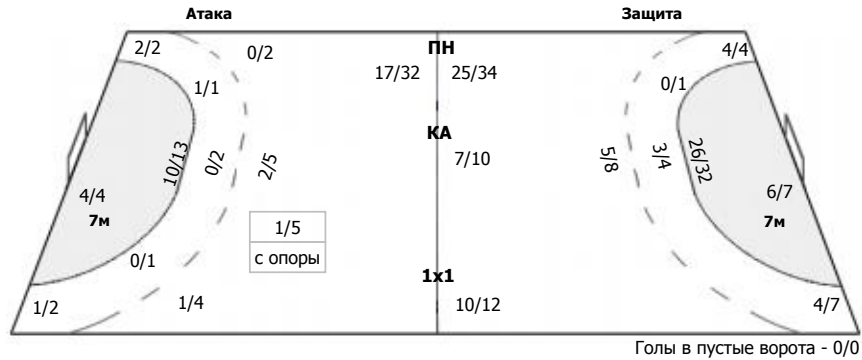

ФЕДЕРАЦИЯ ГАНДБОЛА РОССИИ

официальный сайт ФГР www.rushandball.ru размещает онлайн хода матча и статистические отчеты

Карта бросков

Соревнование: Первенство России по гандболу	Город: Тольятти	Зрители: 120	Время начала: 14:00
Этап: -	Арена: УСК "Олимп"	Вместимость: 2500	Время окончания: 15:25
Дата: 15.01.2022	Матч №: 149	Матч ID: 19667	Продолжительность: 1:25

Технический делегат: ОРЕХОВ Олег	Секундометрист: СТОРОЖЕНКО Валентин
Судьи: ГОМБАЛЕВСКАЯ Евгения, ЗАВЬЯЛОВА Анастасия	Секретарь: КОВАЛЕВА Светлана
Старший бригады секретарей: КОВАЛЕВА Светлана	Статистик-оператор: ОДРУЗОВА Дарья
	Статистик-секретарь: КАШИНА Наталья

ЛАДА - 2 (Тольятти) - СШОР № 5 - Университет - 2 (Ижевск) 48:21 (21:10)

В СШОР № 5 - Университет - 2, Ижевск

Команда

Голы/броски: 21/36 (58%)

2/3	2/2	Мимо: 4
	0/3	
7/8	1/2	Блок: 4
	9/10	

Вратари

Сейвы/броски: 11/59 (18%)

0/8	1/10	ПН: 7/32 (21%)
6/9	0/9	7м: 1/7 (14%)
3/14	0/1	БП: 3/20 (15%)
	1/8	

№12 Насибуллина Милана

0/8	1/10	ПН: 7/31 (22%)
6/9	0/8	7м: 1/6 (16%)
3/14	0/1	БП: 3/20 (15%)
	1/7	Всего: 11/57 (19%)

№35 Сосулина Ольга

		ПН: 0/1 (0%)
	0/1	7м: 0/1 (0%)
	0/1	Всего: 0/2 (0%)

7-метровые броски

Голы/броски: 4/4 (100%)

	1/1
1/1	2/2

№30 Низовцева Дария

	1/1	Всего:
1/1	2/2	4/4 (100%)

Условные обозначения: 7 м - 7-метровый штрафной бросок.

Тип атаки: ПН - позиционное нападение; КА - контратака; 1x1 - индивидуальный отрыв; БН - быстрое начало; БП - быстрый переход (включает КА, 1x1, БН).

Амплуа: В - вратарь; ЛК - левый крайний; ЛП - левый полусредний; Ц - разыгрывающий; ПП - правый полусредний; ПК - правый крайний; Л - линейный; П - полусредний; К - крайний.