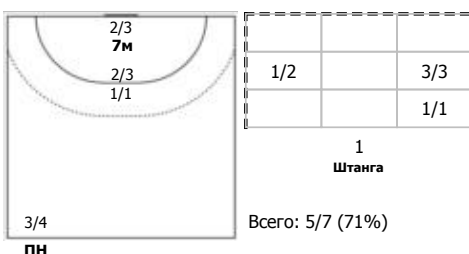

№15 Терлецкая Екатерина (Центральный)