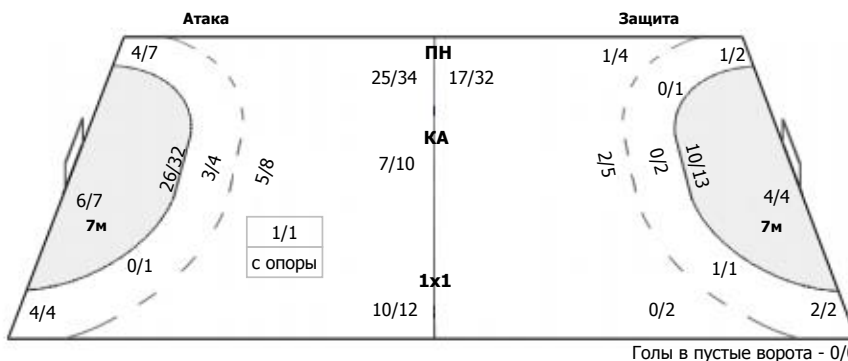

ФЕДЕРАЦИЯ ГАНДБОЛА РОССИИ

официальный сайт ФГР www.rushandball.ru размещает онлайн хода матча и статистические отчеты

Карта бросков

Соревнование: Первенство России по гандболу	Город: Тольятти	Зрители: 120	Время начала: 14:00
Этап: -	Арена: УСК "Олимп"	Вместимость: 2500	Время окончания: 15:25
Дата: 15.01.2022	Матч №: 149	Матч ID: 19667	Продолжительность: 1:25

Технический делегат: ОРЕХОВ Олег	Секундометрист: СТОРОЖЕНКО Валентин
Судьи: ГОМБАЛЕВСКАЯ Евгения, ЗАВЬЯЛОВА Анастасия	Секретарь: КОВАЛЕВА Светлана
Старший бригады секретарей: КОВАЛЕВА Светлана	Статистик-оператор: ОДРУЗОВА Дарья
	Статистик-секретарь: КАШИНА Наталья

ЛАДА - 2 (Тольятти) - СШОР № 5 - Университет - 2 (Ижевск) 48:21 (21:10)

А ЛАДА - 2, Тольятти

Команда

Голы/броски: 48/63 (76%)

8/8		9/10
3/9		9/9
11/14	1/1	7/8

Мимо: 3
Штанга: 1

Вратари

Сейвы/броски: 7/28 (25%)

1/3		0/2
		3/3
1/8	1/2	1/10

ПН: 7/24 (29%)
7м: 0/4 (0%)
БП: (%)

Голы в пустые ворота - 0/0

№8 Власкина Ирина

0/1		
		2/2
1/6	1/1	1/5

ПН: 5/13 (38%)
7м: 0/2 (0%)
Всего: 5/15 (33%)

№81 Портынина Елизавета

1/2		0/2
		1/1
0/2	0/1	0/5

ПН: 2/11 (18%)
7м: 0/2 (0%)
Всего: 2/13 (15%)

7-метровые броски

Голы/броски: 6/7 (85%)

1/1		1/1
0/1		2/2
1/1		1/1

№10 Борисова Мартина

		1/1

Всего: 1/1 (100%)

№13 Осипова Алёна

1/1		

Всего: 1/1 (100%)

№15 Терлецкая Екатерина

0/1		1/1
		1/1

Всего: 2/3 (66%)

№19 Шмони́на Мария

		1/1

Всего: 1/1 (100%)

№33 Федосова Злата

1/1		

Всего: 1/1 (100%)

Условные обозначения: 7 м - 7-метровый штрафной бросок.

Тип атаки: ПН - позиционное нападение; КА - контратака; 1x1 - индивидуальный отрыв; БН - быстрое начало; БП - быстрый переход (включает КА, 1x1, БН).

Амплуа: В - вратарь; ЛК - левый крайний; ЛП - левый полусредний; Ц - разыгрывающий; ПП - правый полусредний; ПК - правый крайний; Л - линейный; П - полусредний; К - крайний.