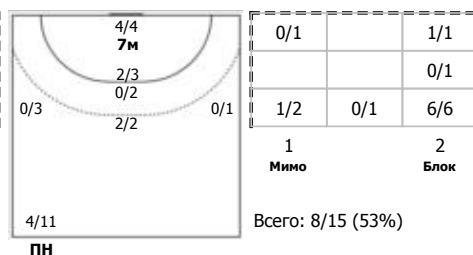

№30 Низовцева Дария (Правый полусредний)

ПН