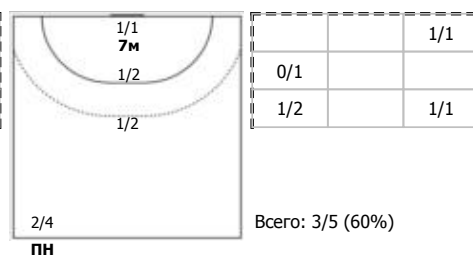

№33 Федосова Злата (Левый полусредний)