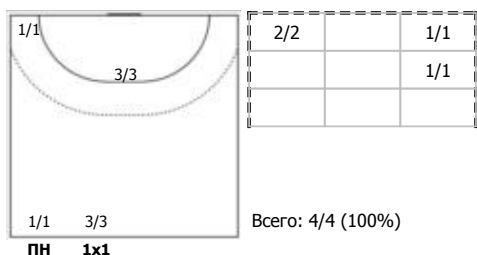

ЛАДА - 2 (Тольятти) - СШОР № 5 - Университет - 2 (Ижевск) 48:21 (21:10)

А ЛАДА - 2, Тольятти

Игроки

Голы/броски

№6 Тренина Алина (Левый полусредний)

№10 Борисова Марина (Правый полусредний)

№11 Мусина Полина (Левый полусредний)