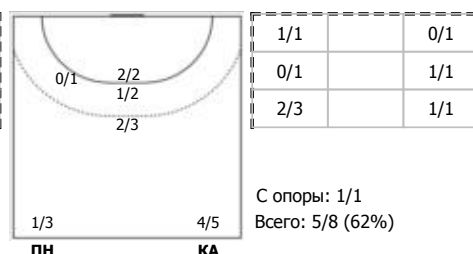

№18 Жукова Ангелина (Левый полусредний)