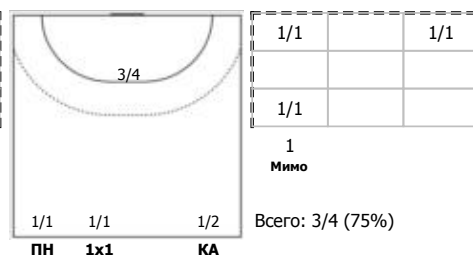

ЛАДА - 2 (Тольятти) - СШОР № 5 - Университет - 2 (Ижевск) 48:21 (21:10)

А ЛАДА - 2, Тольятти

Игроки

Голы/броски

№6 Тренина Алина (Левый полусредний)

№10 Борисова Марина (Правый полусредний)

№11 Мусина Полина (Левый полусредний)