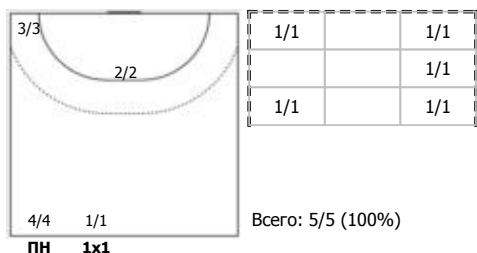

№27 Семайкина Ангелина (Правый крайний)

№30 Островская Александра (Левый полусредний)

№33 Федосова Злата (Левый полусредний)

№41 Сокова Алина (Левый крайний)

№44 Посашкова Полина (Линейный)

Условные обозначения: 7 м - 7-метровый штрафной бросок.