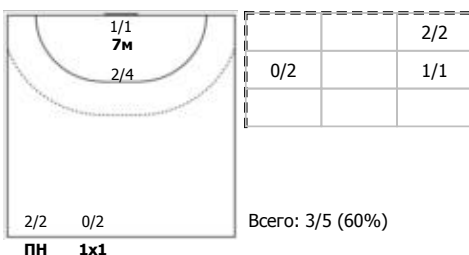

ЛАДА - 2 (Тольятти) - СШОР № 5 - Университет - 2 (Ижевск) 48:21 (21:10)

А ЛАДА - 2, Тольятти

Игроки

Голы/броски

№6 Тренина Алина (Левый полусредний)

№10 Борисова Марина (Правый полусредний)

№11 Мусина Полина (Левый полусредний)