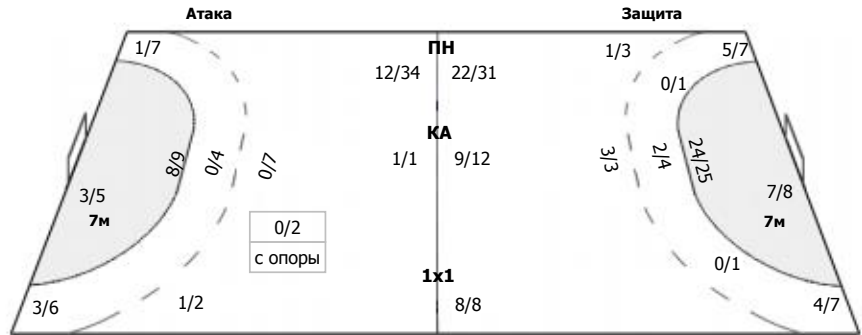

ФЕДЕРАЦИЯ ГАНДБОЛА РОССИИ

официальный сайт ФГР www.rushandball.ru размещает онлайн хода матча и статистические отчеты

Карта бросков

Соревнование: Первенство России по гандболу	Город: Тольятти	Зрители: 120	Время начала: 14:00
Этап: -	Арена: УСК "Олимп"	Вместимость: 2500	Время окончания: 15:17
Дата: 16.01.2022	Матч №: 155	Матч ID: 19673	Продолжительность: 1:17

Технический делегат: ОРЕХОВ Олег	Секундометрист: СТОРОЖЕНКО Валентин
Судьи: ГОМБАЛЕВСКАЯ Евгения, ЗАВЬЯЛОВА Анастасия	Секретарь: ПАЗЕНИЮК Татьяна
Старший бригады секретарей: КОВАЛЕВА Светлана	Статистик-оператор: ОДРУЗОВА Дарья
	Статистик-секретарь: КАШИНА Наталья

ЛАДА - 2 (Тольятти) - СШОР № 5 - Университет - 2 (Ижевск) 46:16 (21:6)

В СШОР № 5 - Университет - 2, Ижевск

Команда

Голы/броски: 16/40 (40%)

0/1	1/1	3/3
0/3		1/1
6/12		5/7

Мимо: 3
Штанга: 4
Блок: 5

Вратари

Сейвы/броски: 7/53 (13%)

0/9		0/6
1/4		1/4
3/17	1/1	1/12

ПН: 3/25 (12%)
7м: 1/8 (12%)
БП: 3/20 (15%)

Голы в пустые ворота - 0/0

№12 Насибуллина Милана

0/5		0/5
1/3		1/2
1/5	1/1	0/4

ПН: 1/8 (12%)
7м: 1/4 (25%)
БП: 2/13 (15%)
Всего: 4/25 (16%)

№35 Сосулина Ольга

0/4		0/1
0/1		0/2
2/12		1/8

ПН: 2/17 (11%)
7м: 0/4 (0%)
БП: 1/7 (14%)
Всего: 3/28 (10%)

7-метровые броски

Голы/броски: 3/5 (60%)

	1/1	1/1
0/1		1/2

№11 Ревакина Ясмينا

0/1		1/1

Всего:
1/2 (50%)

№30 Низовцева Дария

	1/1	1/1
		0/1

Всего:
2/3 (66%)

Условные обозначения: 7 м - 7-метровый штрафной бросок.

Тип атаки: ПН - позиционное нападение; КА - контратака; 1x1 - индивидуальный отрыв; БН - быстрое начало; БП - быстрый переход (включает КА, 1x1, БН).

Амплуа: В-вратарь; ЛК-левый крайний; ЛП-левый полусредний; Ц-разыгрывающий; ПП-правый полусредний; ПК-правый крайний; Л-линейный; П-полусредний; К-крайний.