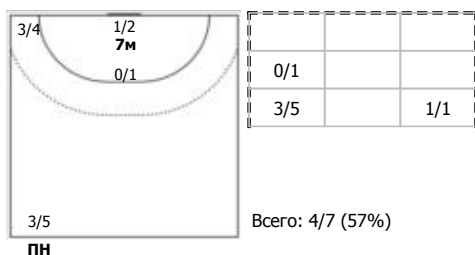

ФЕДЕРАЦИЯ ГАНДБОЛА РОССИИ

официальный сайт ФГР www.rushandball.ru размещает онлайн хода матча и статистические отчеты

Карта бросков

Соревнование: Первенство России по гандболу	Город: Тольятти	Зрители: 120	Время начала: 14:00
Этап: -	Арена: УСК "Олимп"	Вместимость: 2500	Время окончания: 15:17
Дата: 16.01.2022	Матч №: 155	Матч ID: 19673	Продолжительность: 1:17

Технический делегат: ОРЕХОВ Олег	Секундометрист: СТОРОЖЕНКО Валентин
Судьи: ГОМБАЛЕВСКАЯ Евгения, ЗАВЬЯЛОВА Анастасия	Секретарь: ПАЗЕНИЮК Татьяна
Старший бригады секретарей: КОВАЛЕВА Светлана	Статистик-оператор: ОДРУЗОВА Дарья
	Статистик-секретарь: КАШИНА Наталья

ЛАДА - 2 (Тольятти) - СШОР № 5 - Университет - 2 (Ижевск) 46:16 (21:6)

В СШОР № 5 - Университет - 2, Ижевск

Игроки

Голы/броски

№11 Ревякина Ясмينا (Центральный)