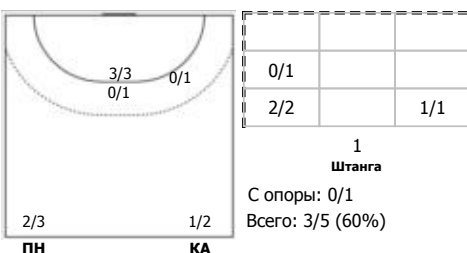

№20 Голубева Дана (Правый полусредний)