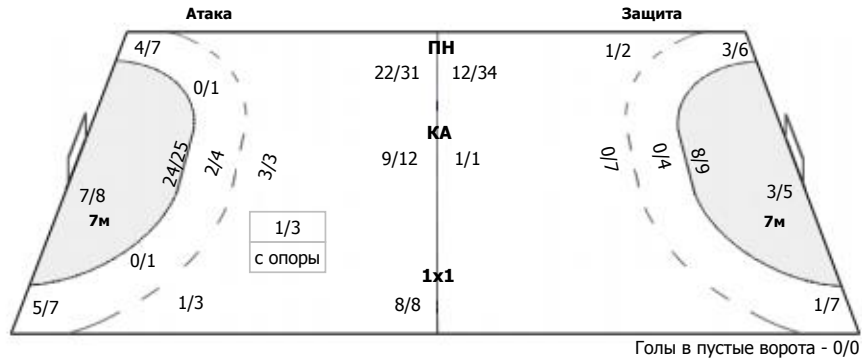

ФЕДЕРАЦИЯ ГАНДБОЛА РОССИИ

официальный сайт ФГР www.rushandball.ru размещает онлайн хода матча и статистические отчеты

Карта бросков

Соревнование: Первенство России по гандболу	Город: Тольятти	Зрители: 120	Время начала: 14:00
Этап: -	Арена: УСК "Олимп"	Вместимость: 2500	Время окончания: 15:17
Дата: 16.01.2022	Матч №: 155	Матч ID: 19673	Продолжительность: 1:17

Технический делегат: ОРЕХОВ Олег	Секундометрист: СТОРОЖЕНКО Валентин
Судьи: ГОМБАЛЕВСКАЯ Евгения, ЗАВЬЯЛОВА Анастасия	Секретарь: ПАЗЕНИЮК Татьяна
Старший бригады секретарей: КОВАЛЕВА Светлана	Статистик-оператор: ОДРУЗОВА Дарья
	Статистик-секретарь: КАШИНА Наталья

ЛАДА - 2 (Тольятти) - СШОР № 5 - Университет - 2 (Ижевск) 46:16 (21:6)

А ЛАДА - 2, Тольятти

Команда

Голы/броски: 46/59 (77%)

9/9		6/6
3/4		3/4
14/17	0/1	11/12

Мимо: 2
Штанга: 4

Вратари

Сейвы/броски: 12/28 (42%)

1/1	0/1	0/3
3/3		0/1
6/12		2/7

ПН: 10/22 (45%)
7м: 2/5 (40%)
БП: 0/1 (0%)

№8 Власкина Ирина

1/1		0/1
2/2		
2/6		2/3

ПН: 6/10 (60%)
7м: 1/3 (33%)
Всего: 7/13 (53%)

№17 Савельева Вера

	0/1	0/2
1/1		0/1
4/6		0/4

ПН: 4/12 (33%)
7м: 1/2 (50%)
БП: 0/1 (0%)
Всего: 5/15 (33%)

7-метровые броски

Голы/броски: 7/8 (87%)

3/3		1/1
		0/1
2/2		1/1

№10 Борисова Мартина

1/1		1/1

Всего: 2/2 (100%)

№13 Осипова Алёна

2/2		

Всего: 2/2 (100%)

№15 Терлецкая Екатерина

		0/1

Всего: 0/1 (0%)

№33 Федосова Злата

2/2		1/1

Всего: 3/3 (100%)

Условные обозначения: 7 м - 7-метровый штрафной бросок.

Тип атаки: ПН - позиционное нападение; КА - контратака; 1x1 - индивидуальный отрыв; БН - быстрое начало; БП - быстрый переход (включает КА, 1x1, БН).

Амплуа: В-вратарь; ЛК-левый крайний; ЛП-левый полусредний; Ц-разыгрывающий; ПП-правый полусредний; ПК-правый крайний; Л-линейный; П-полусредний; К-крайний.