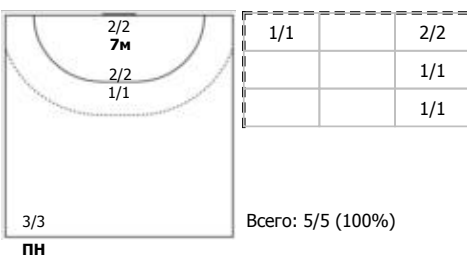

№10 Борисова Марина (Правый полусредний)