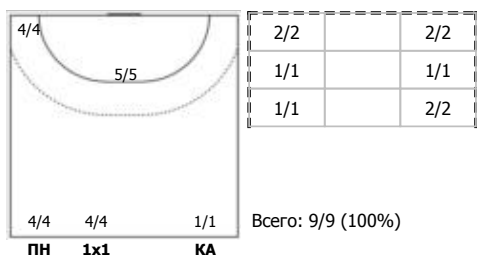

ФЕДЕРАЦИЯ ГАНДБОЛА РОССИИ

официальный сайт ФГР www.rushandball.ru размещает онлайн хода матча и статистические отчеты

Карта бросков

Соревнование: Первенство России по гандболу	Город: Тольятти	Зрители: 120	Время начала: 14:00
Этап: -	Арена: УСК "Олимп"	Вместимость: 2500	Время окончания: 15:17
Дата: 16.01.2022	Матч №: 155	Матч ID: 19673	Продолжительность: 1:17

Технический делегат: ОРЕХОВ Олег	Секундометрист: СТОРОЖЕНКО Валентин
Судьи: ГОМБАЛЕВСКАЯ Евгения, ЗАВЬЯЛОВА Анастасия	Секретарь: ПАЗЕНИЮК Татьяна
Старший бригады секретарей: КОВАЛЕВА Светлана	Статистик-оператор: ОДРУЗОВА Дарья
	Статистик-секретарь: КАШИНА Наталья

ЛАДА - 2 (Тольятти) - СШОР № 5 - Университет - 2 (Ижевск) 46:16 (21:6)

А ЛАДА - 2, Тольятти

Игроки

Голы/броски

№6 Тренина Алина (Левый полусредний)