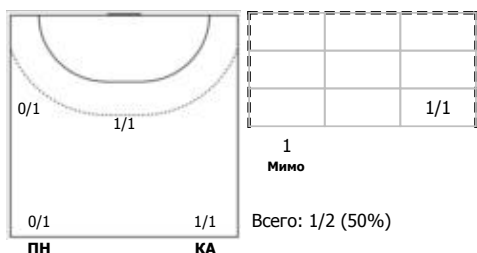

№19 Шмонина Мария (Правый полусредний)