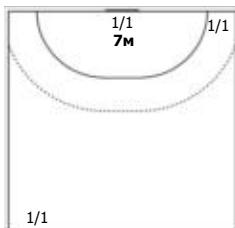

№36 Бакушина Евгения (Правый крайний)

	1/1	1/1
Всего: 2/2 (100%)		

ПН