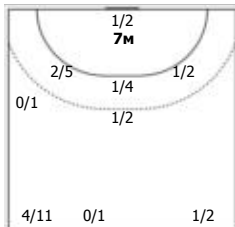

№32 Махатадзе Екатерина (Левый полусред)

	1/1		0/1
	1/1		0/1
	1/2	1/2	2/2
1	5		
Мимо	Штанга		
С опоры: 0/2			
Всего: 6/16 (37%)			

ПН

1x1

КА