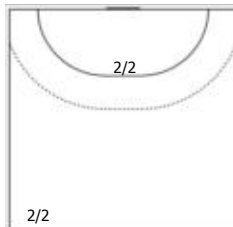

№35 Лугинина Мария (Линейный)

	1/1	1/1
Всего: 2/2 (100%)		

ПН