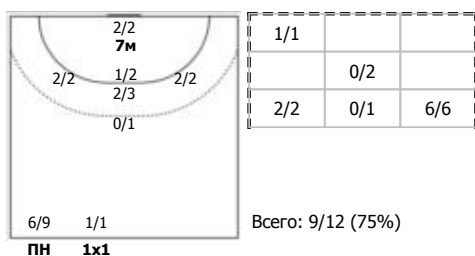

№33 Федосова Злата (Левый полусредний)