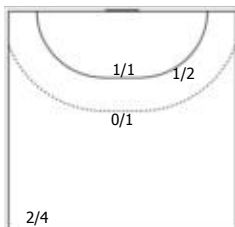

№22 Акентьева Анна (Центральный)

	1/1	1/1	0/1
1			
Штанга			
С опоры: 0/1			
Всего: 2/4 (50%)			

ПН