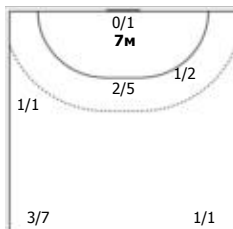

№15 Усольцева Влада (Центральный)

	1/2		1/1
		1/1	1/1
1	1	2	
Мимо	Штанга	Блок	
С опоры: 0/3			
Всего: 4/9 (44%)			

ПН

КА