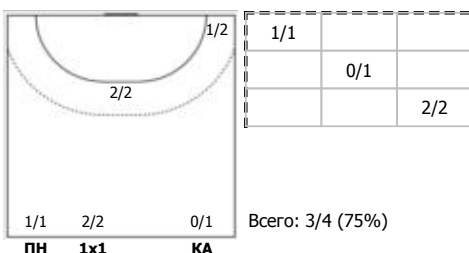

№27 Семайкина Ангелина (Правый крайний)