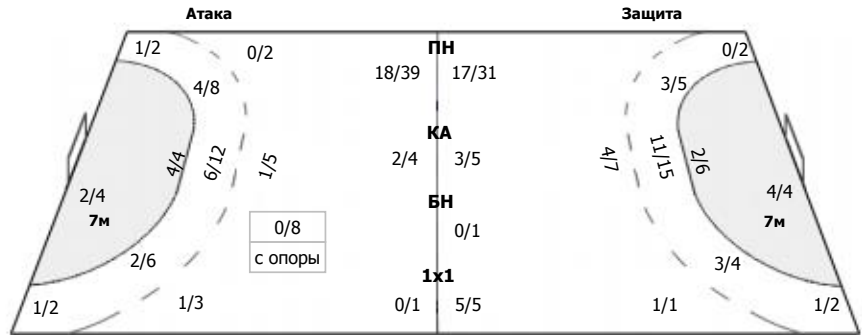

ФЕДЕРАЦИЯ ГАНДБОЛА РОССИИ

официальный сайт ФГР www.rushandball.ru размещает онлайн хода матча и статистические отчеты

Карта бросков

Соревнование: Первенство России по гандболу	Город: Москва	Зрители: 30	Время начала: 20:00
Этап: -	Арена: УСК "Луч, зал № 1	Вместимость: 600	Время окончания: 21:26
Дата: 12.02.2022	Матч №: 160	Матч ID: 19700	Продолжительность: 1:26

Технический делегат: БЛОХИН Виталий	Секундометрист: МАКАРОВА Ирина
Судьи: ДУГУШКИН Никита, СТРЕЛЬНИКОВ Виталий	Секретарь: ЧИКУРНИКОВА Вероника
Старший бригады секретарей: ХОРОШЕВА Екатерина	Статистик-оператор: БАТАЛОВА Анастасия
	Статистик-секретарь: САФОНОВ Евгений

Луч - 2 (Москва) - ЛАДА - 2 (Тольятти) 22:29 (10:14)

А Луч - 2, Москва

Команда

Голы/броски: 22/48 (45%)

2/3	1/2	1/3
1/1		1/2
4/5	4/6	8/9

Мимо: 5
Штанга: 8
Блок: 4

Вратари

Сейвы/броски: 15/44 (34%)

1/8	4/6	1/1
2/4	3/5	0/2
2/8	2/2	0/8

ПН: 12/29 (41%)
7м: 0/4 (0%)
БП: 3/11 (27%)

Голы в пустые ворота - 0/0

№16 Примак Дарья

1/7	4/6	1/1
2/4	2/4	0/1
2/8	2/2	0/6

ПН: 11/25 (44%)
7м: 0/3 (0%)
БП: 3/11 (27%)
Всего: 14/39 (35%)

№87 Тихомирова Дарья

0/1		
	1/1	0/1
		0/2

ПН: 1/4 (25%)
7м: 0/1 (0%)
Всего: 1/5 (20%)

7-метровые броски

Голы/броски: 2/4 (50%)

0/1		
	1/2	1/1

№15 Усольцева Влада

0/1		

Всего:
0/1 (0%)

№32 Махатадзе Екатерина

	1/2	

Всего:
1/2 (50%)

№36 Бакушина Евгения

	1/1	

Всего:
1/1 (100%)

Условные обозначения: 7 м - 7-метровый штрафной бросок.

Тип атаки: ПН - позиционное нападение; КА - контратака; 1x1 - индивидуальный отрыв; БН - быстрое начало; БП - быстрый переход (включает КА, 1x1, БН).

Амплуа: В-вратарь; ЛК-левый крайний; ЛЛП-левый полусредний; Ц-разыгрывающий; ПП-правый полусредний; ПК-правый крайний; Л-линейный; П-полусредний; К-крайний.