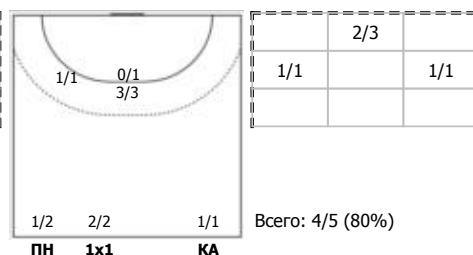

№11 Мусина Полина (Левый полусредний)