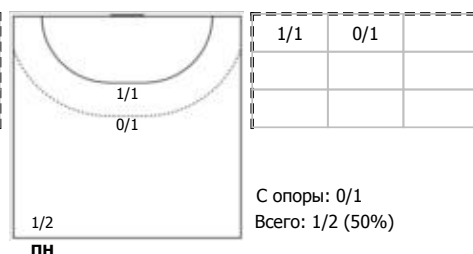

№18 Жукова Ангелина (Левый полусредний)