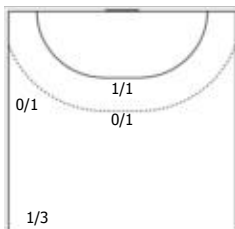

ФЕДЕРАЦИЯ ГАНДБОЛА РОССИИ

официальный сайт ФГР www.rushandball.ru размещает онлайн хода матча и статистические отчеты

Карта бросков

Соревнование: Первенство России по гандболу	Город: Москва	Зрители: 30	Время начала: 20:00
Этап: -	Арена: УСК "Луч, зал № 1	Вместимость: 600	Время окончания: 21:26
Дата: 12.02.2022	Матч №: 160	Матч ID: 19700	Продолжительность: 1:26

Технический делегат: БЛОХИН Виталий	Секундометрист: МАКАРОВА Ирина
Судьи: ДУГУШКИН Никита, СТРЕЛЬНИКОВ Виталий	Секретарь: ЧИКУРНИКОВА Вероника
Старший бригады секретарей: ХОРОШЕВА Екатерина	Статистик-оператор: БАТАЛОВА Анастасия
	Статистик-секретарь: САФОНОВ Евгений

Луч - 2 (Москва) - ЛАДА - 2 (Тольятти) 22:29 (10:14)

А Луч - 2, Москва

Игроки

Голы/броски

№8 Гульцева Татьяна (Правый полусредний)

	1/1	
1	1	
Мимо	Штанга	
Всего: 1/3 (33%)		

ПН