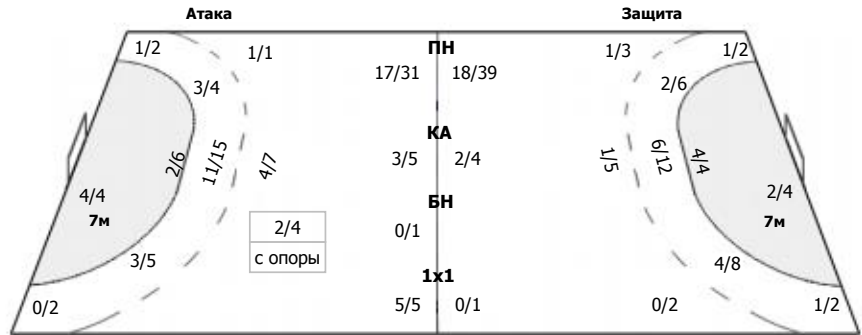

ФЕДЕРАЦИЯ ГАНДБОЛА РОССИИ

официальный сайт ФГР www.rushandball.ru размещает онлайн хода матча и статистические отчеты

Карта бросков

Соревнование: Первенство России по гандболу	Город: Москва	Зрители: 30	Время начала: 20:00
Этап: -	Арена: УСК "Луч, зал № 1	Вместимость: 600	Время окончания: 21:26
Дата: 12.02.2022	Матч №: 160	Матч ID: 19700	Продолжительность: 1:26

Технический делегат: БЛОХИН Виталий	Секундометрист: МАКАРОВА Ирина
Судьи: ДУГУШКИН Никита, СТРЕЛЬНИКОВ Виталий	Секретарь: ЧИКУРНИКОВА Вероника
Старший бригады секретарей: ХОРОШЕВА Екатерина	Статистик-оператор: БАТАЛОВА Анастасия
	Статистик-секретарь: САФОНОВ Евгений

Луч - 2 (Москва) - ЛАДА - 2 (Тольятти) 22:29 (10:14)

В ЛАДА - 2, Тольятти

Команда

Голы/броски: 29/46 (63%)

7/8	2/6	0/1
2/4	2/5	2/2
6/8	0/2	8/8

Мимо: 1
Штанга: 1

Вратари

Сейвы/броски: 9/31 (29%)

1/3	1/2	2/3
0/1		1/2
1/5	2/6	1/9

ПН: 5/24 (20%)
7м: 2/4 (50%)
БП: 2/3 (66%)

Голы в пустые ворота - 0/0

№8 Власкина Ирина

0/2	1/1	1/2
0/1		1/2
1/3	0/1	1/5

ПН: 4/14 (28%)
7м: 0/1 (0%)
БП: 1/2 (50%)
Всего: 5/17 (29%)

№81 Портынина Елизавета

1/1	0/1	1/1
0/2	2/5	0/4

ПН: 1/10 (10%)
7м: 2/3 (66%)
БП: 1/1 (100%)
Всего: 4/14 (28%)

7-метровые броски

Голы/броски: 4/4 (100%)

1/1		
		1/1
1/1		1/1

№13 Осипова Алёна

1/1		
		1/1

Всего:
2/2 (100%)

№33 Федосова Злата

1/1		1/1

Всего:
2/2 (100%)

Условные обозначения: 7 м - 7-метровый штрафной бросок.

Тип атаки: ПН - позиционное нападение; КА - контратака; 1x1 - индивидуальный отрыв; БН - быстрое начало; БП - быстрый переход (включает КА, 1x1, БН).

Амплуа: В-вратарь; ЛК-левый крайний; ЛП-левый полусредний; Ц-разыгрывающий; ПП-правый полусредний; ПК-правый крайний; Л-линейный; П-полусредний; К-крайний.