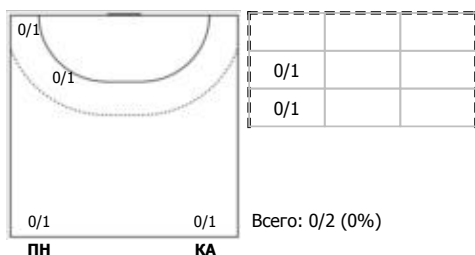

ФЕДЕРАЦИЯ ГАНДБОЛА РОССИИ

официальный сайт ФГР www.rushandball.ru размещает онлайн хода матча и статистические отчеты

Карта бросков

Соревнование: Первенство России по гандболу	Город: Москва	Зрители: 30	Время начала: 20:00
Этап: -	Арена: УСК "Луч, зал № 1	Вместимость: 600	Время окончания: 21:26
Дата: 12.02.2022	Матч №: 160	Матч ID: 19700	Продолжительность: 1:26

Технический делегат: БЛОХИН Виталий	Секундометрист: МАКАРОВА Ирина
Судьи: ДУГУШКИН Никита, СТРЕЛЬНИКОВ Виталий	Секретарь: ЧИКУРНИКОВА Вероника
Старший бригады секретарей: ХОРОШЕВА Екатерина	Статистик-оператор: БАТАЛОВА Анастасия
	Статистик-секретарь: САФОНОВ Евгений

Луч - 2 (Москва) - ЛАДА - 2 (Тольятти) 22:29 (10:14)

В ЛАДА - 2, Тольятти

Игроки

Голы/броски

№6 Тренина Алина (Левый полусредний)