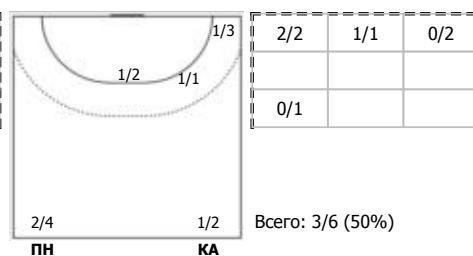

№93 Миленина Дарья (Правый крайний)

ПН

Условные обозначения: 7 м - 7-метровый штрафной бросок.
Тип атаки: ПН - позиционное нападение; КА - контратака; 1x1 - индивидуальный отрыв; БН - быстрое начало; БП - быстрый переход (включает КА, 1x1, БН).
Амплуа: В-вратарь; ЛК-левый крайний; ЛП-левый полусредний; Ц-разыгрывающий; ПП-правый полусредний; ПК-правый крайний; Л-линейный; П-полусредний; К-крайний.