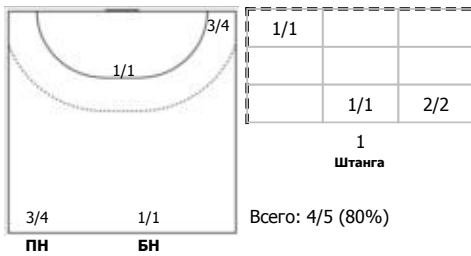

ФЕДЕРАЦИЯ ГАНДБОЛА РОССИИ

официальный сайт ФГР www.rushandball.ru размещает онлайн хода матча и статистические отчеты

Карта бросков

Соревнование: Чемпионат России по гандболу	Город: Звенигород	Зрители: 250	Время начала: 19:00
Этап: 1/8 финала (1)	Арена: СК "Звезда"	Вместимость: 1000	Время окончания: 20:24
Дата: 20.04.2022	Матч №: 125	Матч ID: 21442	Продолжительность: 1:24

Технический делегат: ВАРТАНЯН Стелла	Секундометрист: КОЛОТЕВ Александр
Судьи: ВОСКОВЦУК Руслан, КАВЕШНИКОВ Андрей	Секретарь: ГУМЯНОВА Татьяна
Старший бригады секретарей: НЕФЕДОВИЧ Александр	Статистик-оператор: КАРАСЕВА Анастасия
	Статистик-секретарь: БАРАНОВСКИЙ Иван

Звезда (Московская область) - Уфа-Алиса (Уфа) 43:25 (19:11)

В Уфа-Алиса, Уфа

Игроки

Голы/броски

№4 Шатова Полина (Правый крайний)