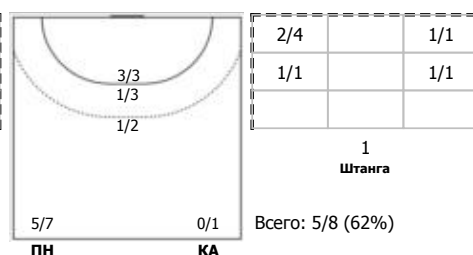

№55 Никитина Наталья (Левый полусредний)

ПН КА