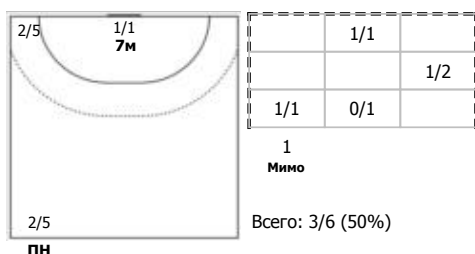

№11 Егорова Марианна (Левый крайний)

ПН