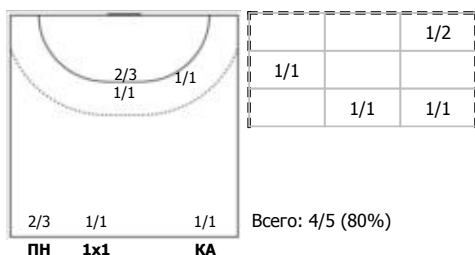

ФЕДЕРАЦИЯ ГАНДБОЛА РОССИИ

официальный сайт ФГР www.rushandball.ru размещает онлайн хода матча и статистические отчеты

Карта бросков

Соревнование: Чемпионат России по гандболу	Город: Звенигород	Зрители: 250	Время начала: 19:00
Этап: 1/8 финала (1)	Арена: СК "Звезда"	Вместимость: 1000	Время окончания: 20:24
Дата: 20.04.2022	Матч №: 125	Матч ID: 21442	Продолжительность: 1:24

Технический делегат: ВАРТАНЯН Стелла	Секундометрист: КОЛОТЕВ Александр
Судьи: ВОСКОВЦУК Руслан, КАВЕШНИКОВ Андрей	Секретарь: ГУМЯНОВА Татьяна
Старший бригады секретарей: НЕФЕДОВИЧ Александр	Статистик-оператор: КАРАСЕВА Анастасия
	Статистик-секретарь: БАРАНОВСКИЙ Иван

Звезда (Московская область) - Уфа-Алиса (Уфа) 43:25 (19:11)

А Звезда, Московская область

Игроки

Голы/броски

№4 Осипова Надежда (Центральный)

ПН 1x1 КА