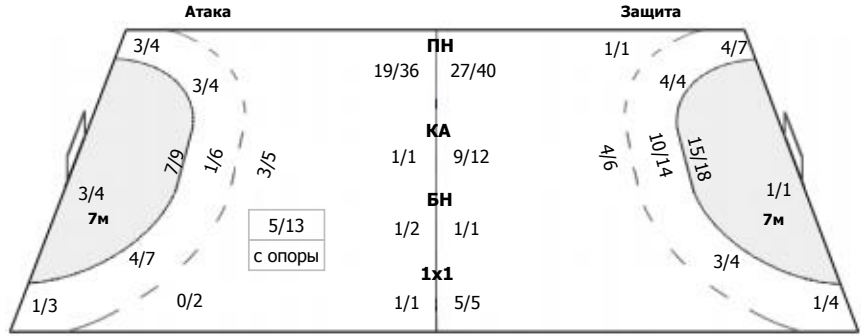

ФЕДЕРАЦИЯ ГАНДБОЛА РОССИИ

официальный сайт ФГР www.rushandball.ru размещает онлайн хода матча и статистические отчеты

Карта бросков

Соревнование: Чемпионат России по гандболу	Город: Звенигород	Зрители: 250	Время начала: 19:00
Этап: 1/8 финала (1)	Арена: СК "Звезда"	Вместимость: 1000	Время окончания: 20:24
Дата: 20.04.2022	Матч №: 125	Матч ID: 21442	Продолжительность: 1:24

Технический делегат: ВАРТАНЯН Стелла	Секундометрист: КОЛОТЕВ Александр
Судьи: ВОСКОВЦУК Руслан, КАВЕШНИКОВ Андрей	Секретарь: ГУМЯНОВА Татьяна
Старший бригады секретарей: НЕФЕДОВИЧ Александр	Статистик-оператор: КАРАСЕВА Анастасия
	Статистик-секретарь: БАРАНОВСКИЙ Иван

Звезда (Московская область) - Уфа-Алиса (Уфа) 43:25 (19:11)

В Уфа-Алиса, Уфа

Команда

Голы/броски: 25/44 (56%)

3/3		
2/5	1/2	2/3
7/8	3/3	7/9

Штанга: 2
Блок: 9

Вратари

Сейвы/броски: 13/56 (23%)

2/12	0/6	3/7
1/6		3/7
3/8	1/3	0/7

ПН: 10/37 (27%)
7м: 0/1 (0%)
БП: 3/18 (16%)

Голы в пустые ворота - 1/1

№1 Якупова Регина

1/4	0/4	0/1
0/1		3/6
2/5	1/2	0/3

ПН: 7/18 (38%)
7м: 0/1 (0%)
БП: 0/7 (0%)
Всего: 7/26 (26%)

№44 Дяченко Елизавета

1/8	0/2	3/6
1/5		0/1
1/3	0/1	0/4

ПН: 3/19 (15%)
БП: 3/11 (27%)
Всего: 6/30 (20%)

7-метровые броски

Голы/броски: 3/4 (75%)

1/1		
		1/1
1/2		

№8 Голикова Галина

0/1		

Всего:
0/1 (0%)

№11 Абдуллина Динара

1/1		

Всего:
1/1 (100%)

№23 Головачева Екатерина

		1/1

Всего:
1/1 (100%)

№24 Тарасова Мария

1/1		

Всего:
1/1 (100%)

Условные обозначения: 7 м - 7-метровый штрафной бросок.

Тип атаки: ПН - позиционное нападение; КА - контратака; 1x1 - индивидуальный отрыв; БН - быстрое начало; БП - быстрый переход (включает КА, 1x1, БН).

Амплуа: В - вратарь; ЛК - левый крайний; ЛП - левый полусредний; Ц - разыгрывающий; ПП - правый полусредний; ПК - правый крайний; Л - линейный; П - полусредний; К - крайний.