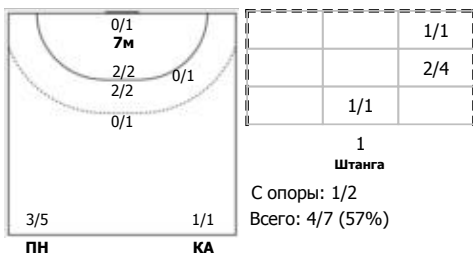

№11 Дмитриева Дарья (Центральный)