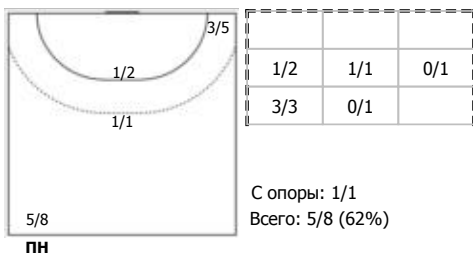

ФЕДЕРАЦИЯ ГАНДБОЛА РОССИИ

официальный сайт ФГР www.rushandball.ru размещает онлайн хода матча и статистические отчеты

Карта бросков

Соревнование: Чемпионат России по гандболу	Город: Ростов-на-Дону	Зрители: 3000	Время начала: 18:45
Этап: игры за 1 место	Арена: ГБУ РО СШОР № 8 (Дворец спорта)	Вместимость: 3000	Время окончания: 20:16
Дата: 23.05.2022	Матч №: 143	Матч ID: 21732	Продолжительность: 1:31

Технический делегат: ВАРТАНЯН Стелла	Секундометрист: НЕСУДИМОВА Светлана
Судьи: АНТАШЕВ Антон, МУСАТОВ Денис	Секретарь: ГОРШКОВА Кристина
Старший бригады секретарей: ФАСТОВА Татьяна	Статистик-оператор: ФЕДОТОВА Виктория
	Статистик-секретарь: ДЕНИСЕНКО Юлия

Ростов-Дон (Ростов-на-Дону) - ЦСКА (Москва) 27:22 (11:7)

А Ростов-Дон, Ростов-на-Дону

Игроки

Голы/броски

№6 Манагарова Юлия (Правый крайний)