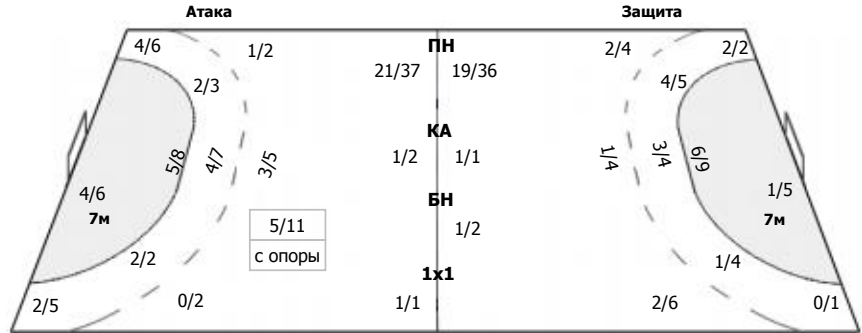

ФЕДЕРАЦИЯ ГАНДБОЛА РОССИИ

официальный сайт ФГР www.rushandball.ru размещает онлайн хода матча и статистические отчеты

Карта бросков

Соревнование: Чемпионат России по гандболу	Город: Ростов-на-Дону	Зрители: 3000	Время начала: 18:45
Этап: игры за 1 место	Арена: ГБУ РО СШОР № 8 (Дворец спорта)	Вместимость: 3000	Время окончания: 20:16
Дата: 23.05.2022	Матч №: 143	Матч ID: 21732	Продолжительность: 1:31

Технический делегат: ВАРТАНЯН Стелла	Секундометрист: НЕСУДИМОВА Светлана
Судьи: АНТАШЕВ Антон, МУСАТОВ Денис	Секретарь: ГОРШКОВА Кристина
Старший бригады секретарей: ФАСТОВА Татьяна	Статистик-оператор: ФЕДОТОВА Виктория
	Статистик-секретарь: ДЕНИСЕНКО Юлия

Ростов-Дон (Ростов-на-Дону) - ЦСКА (Москва) 27:22 (11:7)

А Ростов-Дон, Ростов-на-Дону

Команда

Голы/броски: 27/46 (58%)

1/1		2/2	Мимо: 3 Блок: 1
6/10	1/1	5/8	
8/12	0/3	4/5	

Вратари

Сейвы/броски: 15/37 (40%)

	0/2	0/2	ПН: 12/31 (38%) 7м: 2/3 (66%) БП: 1/3 (33%)
4/8		7/14	
0/3	0/1	4/7	

Голы в пустые ворота - 1/1

№1 Габисова Галина

			7м: 2/3 (66%) Всего: 2/3 (66%)
		2/2	
		0/1	

№11 Лагина Анастасия

	0/2	0/2	ПН: 12/31 (38%) БП: 1/3 (33%) Всего: 13/34 (38%)
4/8		5/12	
0/3	0/1	4/6	

7-метровые броски

Голы/броски: 4/6 (66%)

		1/1	Мимо: 1
		1/1	
2/3			

№13 Вяхирева Анна

		1/1	Всего: 2/3 (66%)
1/1			

№51 Таженова Милана

			Всего: 2/2 (100%)
		1/1	
1/1			

№63 Кожокарь Кристина

			Всего: 0/1 (0%)
0/1			

Условные обозначения: 7 м - 7-метровый штрафной бросок.

Тип атаки: ПН - позиционное нападение; КА - контратака; 1x1 - индивидуальный отрыв; БН - быстрое начало; БП - быстрый переход (включает КА, 1x1, БН).

Амплуа: В - вратарь; ЛК - левый крайний; ЛП - левый полусредний; Ц - разыгрывающий; ПП - правый полусредний; ПК - правый крайний; Л - линейный; П - полусредний; К - крайний.