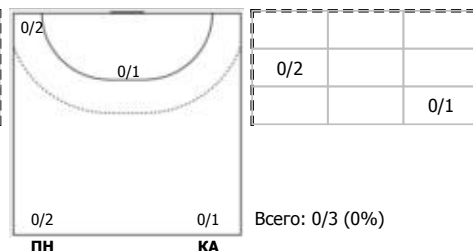

№17 Бобровникова Владлена (Левый полус)

№25 Фролова Ярослава (Центральный)

№51 Таженова Милана (Центральный)

№63 Кожокарь Кристина (Левый крайний)

№76 Зеленкова Екатерина (Правый полусре)

№88 Кузнецова Полина (Левый крайний)