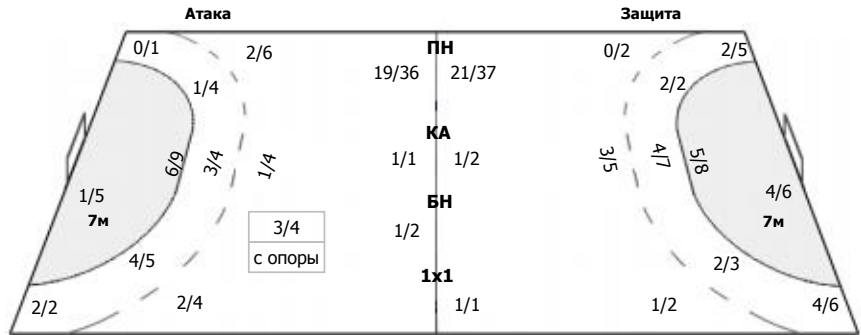

ФЕДЕРАЦИЯ ГАНДБОЛА РОССИИ

официальный сайт ФГР www.rushandball.ru размещает онлайн хода матча и статистические отчеты

Карта бросков

Соревнование: Чемпионат России по гандболу	Город: Ростов-на-Дону	Зрители: 3000	Время начала: 18:45
Этап: игры за 1 место	Арена: ГБУ РО СШОР № 8 (Дворец спорта)	Вместимость: 3000	Время окончания: 20:16
Дата: 23.05.2022	Матч №: 143	Матч ID: 21732	Продолжительность: 1:31

Технический делегат: ВАРТАНЯН Стелла	Секундометрист: НЕСУДИМОВА Светлана
Судьи: АНТАШЕВ Антон, МУСАТОВ Денис	Секретарь: ГОРШКОВА Кристина
Старший бригады секретарей: ФАСТОВА Татьяна	Статистик-оператор: ФЕДОТОВА Виктория
	Статистик-секретарь: ДЕНИСЕНКО Юлия

Ростов-Дон (Ростов-на-Дону) - ЦСКА (Москва) 27:22 (11:7)

В ЦСКА, Москва

Команда

Голы/броски: 22/44 (50%)

	2/2	2/2
4/8		7/14
3/3	1/1	3/7

Мимо: 3
Штанга: 2
Блок: 1

Вратари

Сейвы/броски: 15/41 (36%)

0/1		0/2
4/10		3/8
4/12	3/3	1/5

ПН: 13/33 (39%)
7м: 1/5 (20%)
БП: 1/3 (33%)

Голы в пустые ворота - 0/0

№21 Седойкина Анна

0/1		0/1
2/6		1/4
2/5	2/2	0/3

ПН: 6/19 (31%)
7м: 0/1 (0%)
БП: 1/2 (50%)
Всего: 7/22 (31%)

№99 Каплина Полина

		0/1
2/4		2/4
2/7	1/1	1/2

ПН: 7/14 (50%)
7м: 1/4 (25%)
БП: 0/1 (0%)
Всего: 8/19 (42%)

7-метровые броски

Голы/броски: 1/5 (20%)

		0/2
		1/1

Мимо: 2

№8 Михайличенко Елена

		0/1

Всего: 0/1 (0%)

№11 Дмитриева Дарья

		0/1

Всего: 0/1 (0%)

№25 Сабирова Карина

Всего: 0/1 (0%)

№33 Ильина Екатерина

Всего: 0/1 (0%)

№91 Ристовска Сара

		1/1

Всего: 1/1 (100%)

Условные обозначения: 7 м - 7-метровый штрафной бросок.

Тип атаки: ПН - позиционное нападение; КА - контратака; 1x1 - индивидуальный отрыв; БН - быстрое начало; БП - быстрый переход (включает КА, 1x1, БН).

Амплуа: В-вратарь; ЛК-левый крайний; ЛЛП-левый полусредний; Ц-разыгрывающий; ПП-правый полусредний; ПК-правый крайний; Л-линейный; П-полусредний; К-крайний.