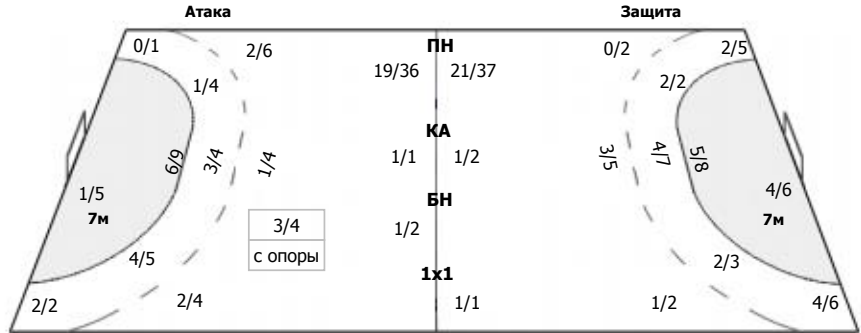

0/1		0/2
4/10		3/8
4/12	3/3	1/5

ПН: 13/33 (39%)
7м: 1/5 (20%)
БП: 1/3 (33%)

Голы в пустые ворота - 0/0

№21 Седойкина Анна

0/1		0/1
2/6		1/4
2/5	2/2	0/3

ПН: 6/19 (31%)
7м: 0/1 (0%)
БП: 1/2 (50%)
Всего: 7/22 (31%)