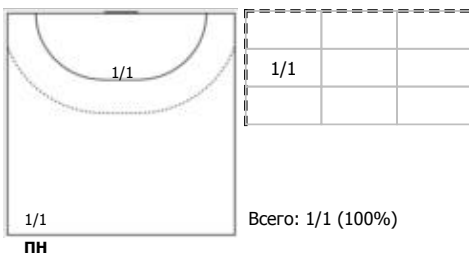

№8 Сень Анна (Левый полусредний)