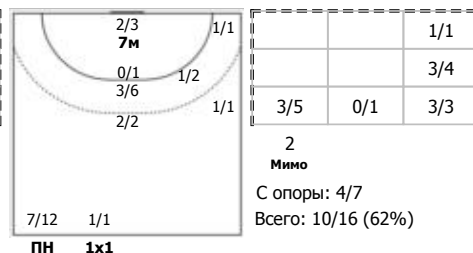

Ростов-Дон (Ростов-на-Дону) - ЦСКА (Москва) 27:22 (11:7)

А Ростов-Дон, Ростов-на-Дону

Игроки

Голы/броски

№6 Манагарова Юлия (Правый крайний)

№8 Сень Анна (Левый полусредний)

№13 Вяхирева Анна (Правый полусредний)