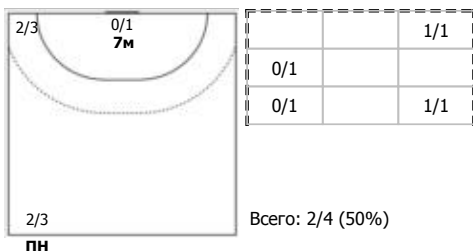

№17 Бобровникова Владлена (Левый полус)

№25 Фролова Ярослава (Центральный)

№51 Таженова Милана (Центральный)

№63 Кожокарь Кристина (Левый крайний)

№76 Зеленкова Екатерина (Правый полусре)

№88 Кузнецова Полина (Левый крайний)