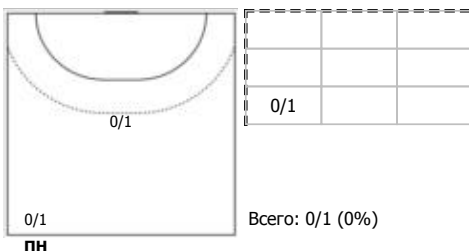

№76 Зеленкова Екатерина (Правый полусре)