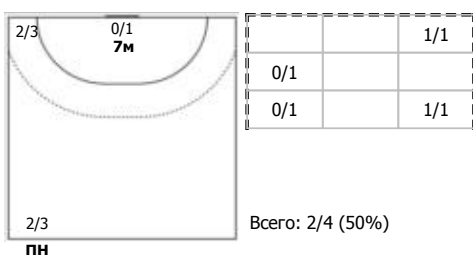

№63 Кожокарь Кристина (Левый крайний)