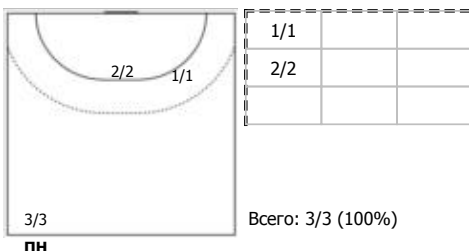

№25 Фролова Ярослава (Центральный)