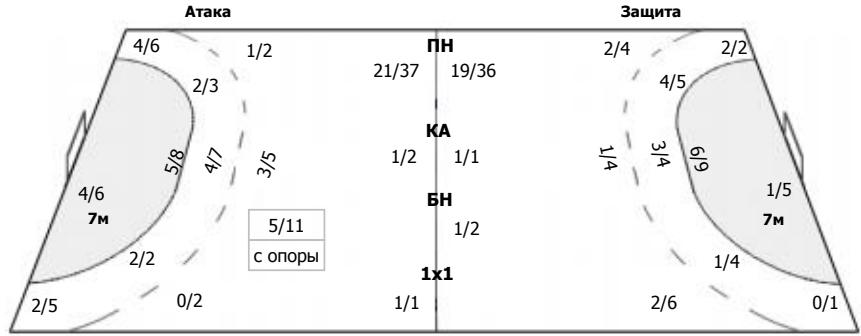

Ростов-Дон (Ростов-на-Дону) - ЦСКА (Москва) 27:22 (11:7)

А Ростов-Дон, Ростов-на-Дону

Команда

Голы/броски: 27/46 (58%)

1/1		2/2	Мимо: 3 Блок: 1
6/10	1/1	5/8	
8/12	0/3	4/5	

Вратари

Сейвы/броски: 15/37 (40%)

	0/2	0/2	ПН: 12/31 (38%) 7м: 2/3 (66%) БП: 1/3 (33%)
4/8		7/14	
0/3	0/1	4/7	