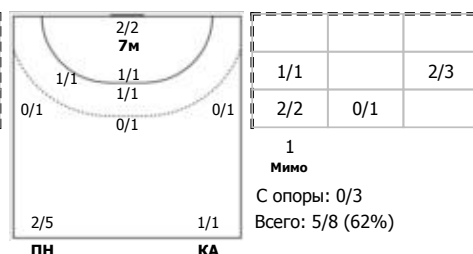

№51 Таженова Милана (Центральный)