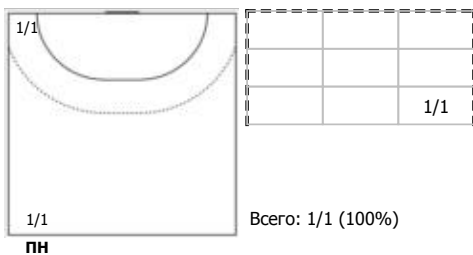

ФЕДЕРАЦИЯ ГАНДБОЛА РОССИИ

официальный сайт ФГР www.rushandball.ru размещает онлайн хода матча и статистические отчеты

Карта бросков

Соревнование: Чемпионат России по гандболу	Город: Ростов-на-Дону	Зрители: 3000	Время начала: 18:45
Этап: игры за 1 место	Арена: ГБУ РО СШОР № 8 (Дворец спорта)	Вместимость: 3000	Время окончания: 20:16
Дата: 23.05.2022	Матч №: 143	Матч ID: 21732	Продолжительность: 1:31

Технический делегат: ВАРТАНЯН Стелла	Секундометрист: НЕСУДИМОВА Светлана
Судьи: АНТАШЕВ Антон, МУСАТОВ Денис	Секретарь: ГОРШКОВА Кристина
Старший бригады секретарей: ФАСТОВА Татьяна	Статистик-оператор: ФЕДОТОВА Виктория
	Статистик-секретарь: ДЕНИСЕНКО Юлия

Ростов-Дон (Ростов-на-Дону) - ЦСКА (Москва) 27:22 (11:7)

В ЦСКА, Москва

Игроки

Голы/броски

№3 Горшкова Полина (Левый крайний)