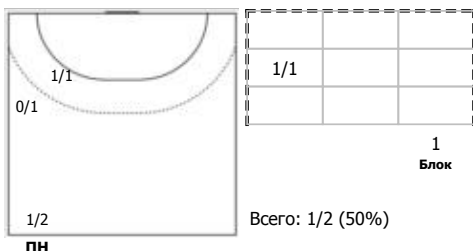

№17 Бобровникова Владлена (Левый полус)