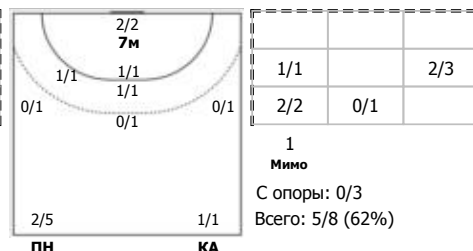

№51 Таженова Милана (Центральный)