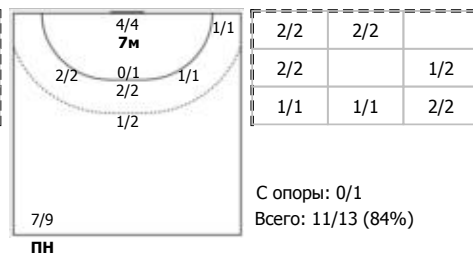

ЦСКА (Москва) - Ростов-Дон (Ростов-на-Дону) 29:28 (12:14)

В Ростов-Дон, Ростов-на-Дону

Игроки

Голы/броски

№6 Манагарова Юлия (Правый крайний)

№8 Сень Анна (Левый полусредний)

№13 Вяхирева Анна (Правый полусредний)