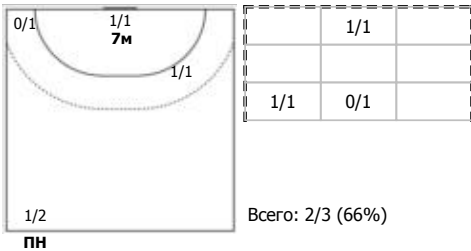

№33 Ильина Екатерина (Центральный)