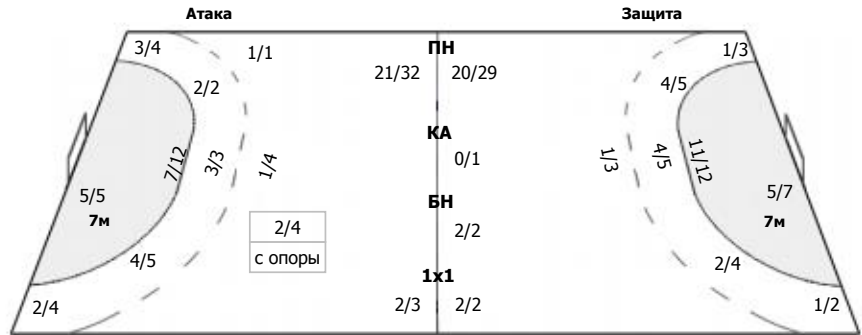

0/2	1/4	0/5
3/7	1/1	0/3
1/6	1/5	0/2

ПН: 5/25 (20%)

7м: 1/6 (16%)

БП: 1/4 (25%)

Голы в пустые ворота - 2/2

№1 Габисова Галина

	1/3	0/1
1/3		0/1
1/1	0/1	0/1

ПН: 1/7 (14%)