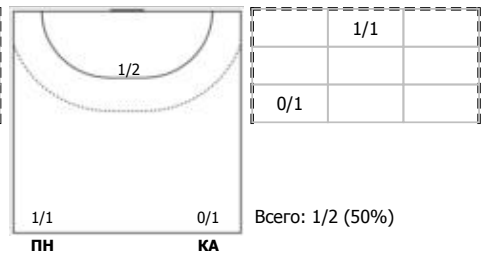

№19 Маркова Юлия (Левый крайний)