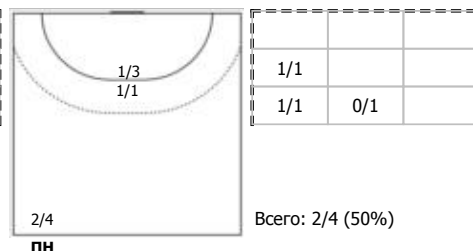

№25 Фролова Ярослава (Центральный)