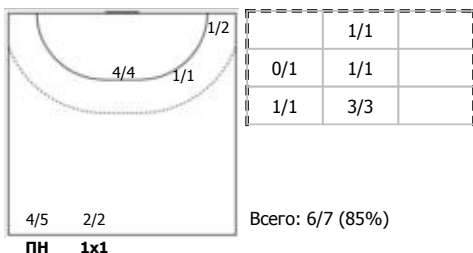

ФЕДЕРАЦИЯ ГАНДБОЛА РОССИИ

официальный сайт ФГР www.rushandball.ru размещает онлайн хода матча и статистические отчеты

Карта бросков

Соревнование: Чемпионат России по гандболу	Город: Москва	Зрители: 2500	Время начала: 18:00
Этап: игры за 1 место	Арена: Волейбольная арена Динамо	Вместимость: 3000	Время окончания: 19:31
Дата: 29.05.2022	Матч №: 144	Матч ID: 21733	Продолжительность: 1:31

Технический делегат: ВАРТАНЯН Стелла	Секундометрист: ГОНЧАР Максим
Судьи: ЕРШОВ Константин, ПАВЛЮКОВ Антон	Секретарь: СЛАЩУК Анастасия
Старший бригады секретарей: СЛАЩУК Анастасия	Статистик-оператор: БАРАНОВСКИЙ Иван
	Статистик-секретарь: КОРНИЛОВ Степан

ЦСКА (Москва) - Ростов-Дон (Ростов-на-Дону) 29:28 (12:14)

В Ростов-Дон, Ростов-на-Дону

Игроки

Голы/броски

№6 Манагарова Юлия (Правый крайний)