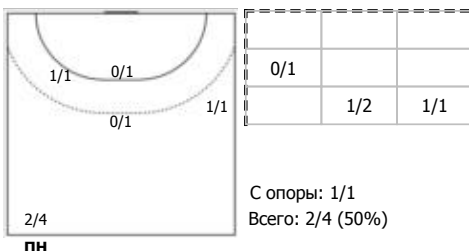

№17 Бобровникова Владлена (Левый полус)