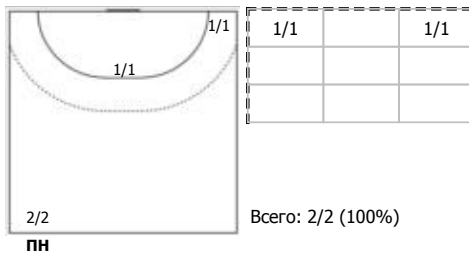

№15 Судакова Марина (Правый крайний)