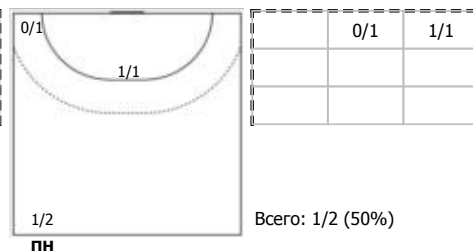

Условные обозначения: 7 м - 7-метровый штрафной бросок.

Тип атаки: ПН - позиционное нападение; КА - контратака; 1x1 - индивидуальный отрыв; БН - быстрое начало; БП - быстрый переход (включает КА, 1x1, БН).