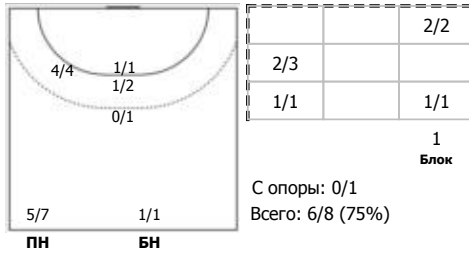

ЦСКА (Москва) - Ростов-Дон (Ростов-на-Дону) 29:28 (12:14)

А ЦСКА, Москва

Игроки

Голы/броски

№3 Горшкова Полина (Левый крайний)

№8 Михайличенко Елена (Левый полусредн)

№10 Шамановская Виктория (Линейный)

№11 Дмитриева Дарья (Центральный)