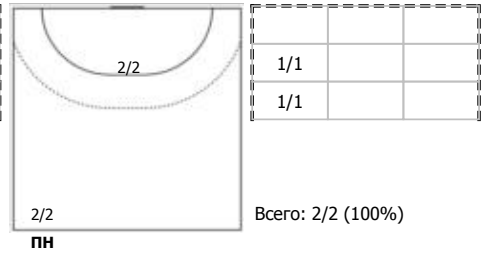

ЦСКА (Москва) - Ростов-Дон (Ростов-на-Дону) 29:28 (12:14)

А ЦСКА, Москва

Игроки

Голы/броски

№3 Горшкова Полина (Левый крайний)

№8 Михайличенко Елена (Левый полусредн)

№10 Шамановская Виктория (Линейный)

№11 Дмитриева Дарья (Центральный)