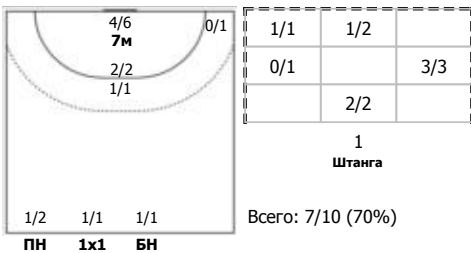

Условные обозначения: 7 м - 7-метровый штрафной бросок.

Тип атаки: ПН - позиционное нападение; КА - контратака; 1x1 - индивидуальный отрыв; БН - быстрое начало; БП - быстрый переход (включает КА, 1x1, БН).