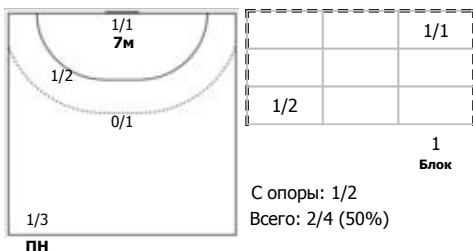

№51 Таженова Милана (Центральный)