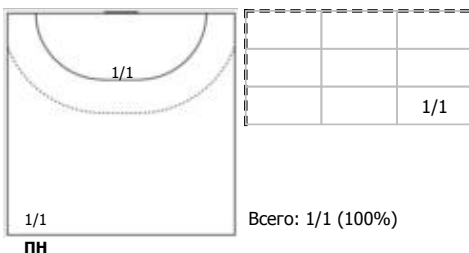

ЦСКА (Москва) - Ростов-Дон (Ростов-на-Дону) 29:28 (12:14)

В Ростов-Дон, Ростов-на-Дону

Игроки

Голы/броски

№6 Манагарова Юлия (Правый крайний)

№8 Сень Анна (Левый полусредний)

№13 Вяхирева Анна (Правый полусредний)