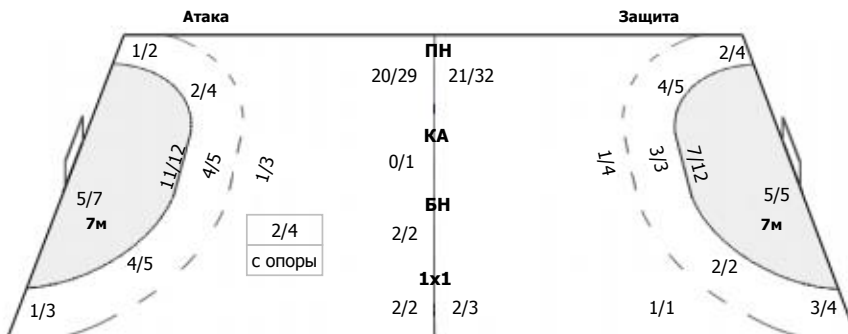

0/2	1/4	0/2
2/5		1/3
1/5	3/9	1/5

ПН: 8/28 (28%)
7м: 0/5 (0%)
БП: 1/2 (50%)

Голы в пустые ворота - 1/1

№21 Седойкина Анна

0/1	1/2	0/2
1/4		1/3
1/3	3/7	1/3

ПН: 7/20 (35%)
7м: 0/3 (0%)
БП: 1/2 (50%)
Всего: 8/25 (32%)