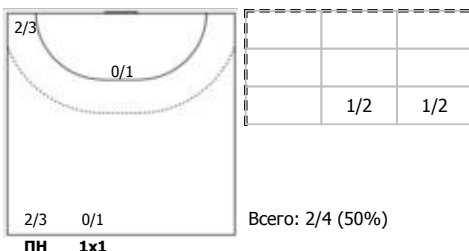

№63 Кожокарь Кристина (Левый крайний)