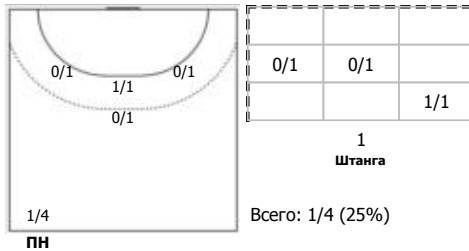

№39 Скоробогатченко Антонина (Правый по