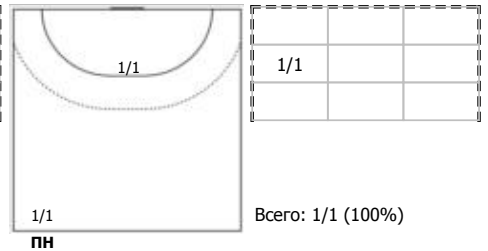

№72 Цвийич Драгана (Линейный)