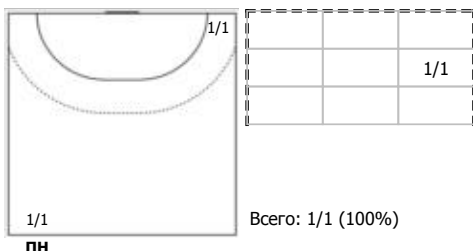

№15 Левша Екатерина (Правый крайний)