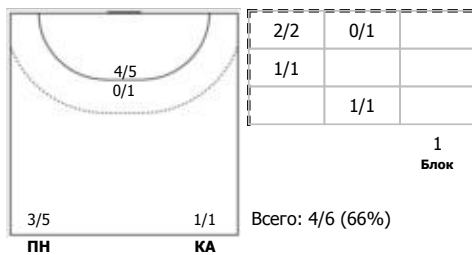

№11 Егорова Марианна (Левый крайний)

№15 Триобчук Алина (Правый крайний)

№23 Синельникова Алина (Линейный)

№33 Николаева Анна (Правый полусредний)

№40 Собина Елизавета (Линейный)

№55 Никитина Наталья (Левый полусредний)