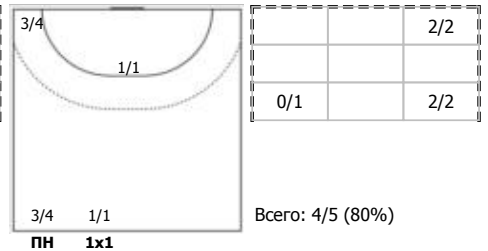

№47 Рахмаева Валентина (Левый крайний)