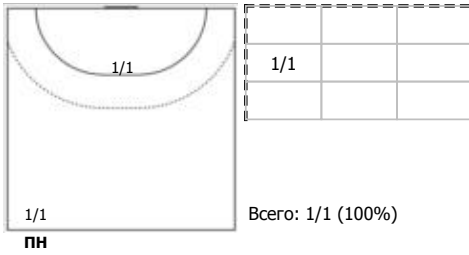

Звезда (Московская область) - ЛАДА (Тольятти) 31:30 (14:18)

В ЛАДА, Тольятти

Игроки

Голы/броски

№2 Фомина Ольга (Правый крайний)

№4 Жилинсайте Яна (Линейный)

№7 Какмоля Юлия (Линейный)

№14 Никитина Вероника (Левый полусредни)