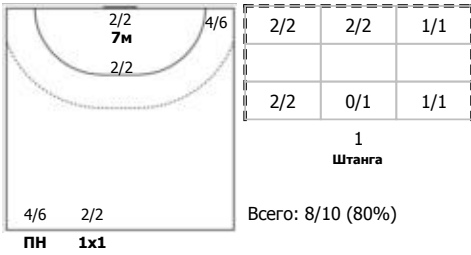

ФЕДЕРАЦИЯ ГАНДБОЛА РОССИИ

официальный сайт ФГР www.rushandball.ru размещает онлайн хода матча и статистические отчеты

Карта бросков

Соревнование: Чемпионат России по гандболу	Город: Звенигород	Зрители: 800	Время начала: 19:00
Этап: игры за 3 место	Арена: СК "Звезда"	Вместимость: 1000	Время окончания: 20:30
Дата: 23.05.2022	Матч №: 141	Матч ID: 21734	Продолжительность: 1:30

Технический делегат: ТАРАСИКОВ Олег	Секундометрист: КОЛОТЕВ Александр
Судьи: АЛЕКСАШИН Роман, ВОЛОДЬКОВ Николай	Секретарь: ГУМЯНОВА Татьяна
Старший бригады секретарей: НЕФЕДОВИЧ Александр	Статистик-оператор: КАРАСЕВА Анастасия
	Статистик-секретарь: КОЗИЧЕВА Анастасия

Звезда (Московская область) - ЛАДА (Тольятти) 31:30 (14:18)

В ЛАДА, Тольятти

Игроки

Голы/броски

№2 Фомина Ольга (Правый крайний)