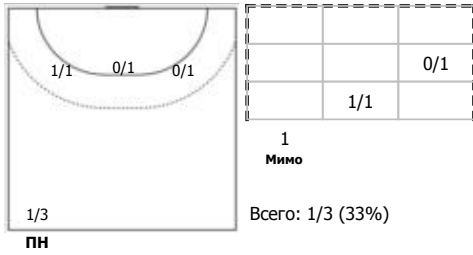

ФЕДЕРАЦИЯ ГАНДБОЛА РОССИИ

официальный сайт ФГР www.rushandball.ru размещает онлайн хода матча и статистические отчеты

Карта бросков

Соревнование: Чемпионат России по гандболу Город: Звенигород Зрители: 800
Этап: игры за 3 место Арена: СК "Звезда" Вместимость: 1000 Время начала: 19:00
Дата: 23.05.2022 Матч №: 141 Матч ID: 21734 Продолжительность: 1:30

Технический делегат: ТАРАСИКОВ Олег Секундометрист: КОЛОТЕВ Александр
Судьи: АЛЕКСАШИН Роман, ВОЛОДЬКОВ Николай Секретарь: ГУМЯНОВА Татьяна
Старший бригады секретарей: НЕФЕДОВИЧ Александр Статистик-оператор: КАРАСЕВА Анастасия
Статистик-секретарь: КОЗИЧЕВА Анастасия

Звезда (Московская область) - ЛАДА (Тольятти) 31:30 (14:18)

А Звезда, Московская область

Игроки

Голы/броски

№4 Осипова Надежда (Центральный)