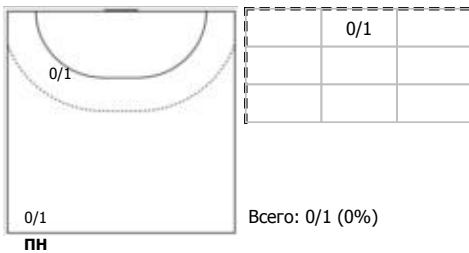

№78 Никитина Ирина (Центральный)

№88 Аришина Любовь (Правый полусредни)

Условные обозначения: 7 м - 7-метровый штрафной бросок.

Тип атаки: ПН - позиционное нападение; КА - контратака; 1x1 - индивидуальный отрыв; БН - быстрое начало; БП - быстрый переход (включает КА, 1x1, БН).