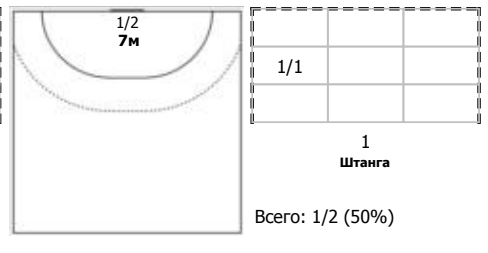

№78 Никитина Ирина (Центральный)

№88 Аришина Любовь (Правый полусредни)

Условные обозначения: 7 м - 7-метровый штрафной бросок.

Тип атаки: ПН - позиционное нападение; КА - контратака; 1x1 - индивидуальный отрыв; БН - быстрое начало; БП - быстрый переход (включает КА, 1x1, БН).