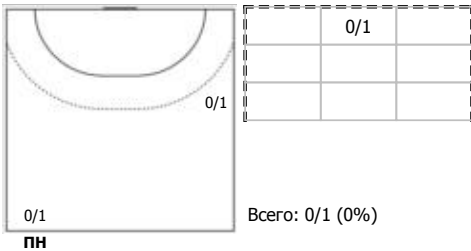

№29 Ганичева Валерия (Правый полусредни)