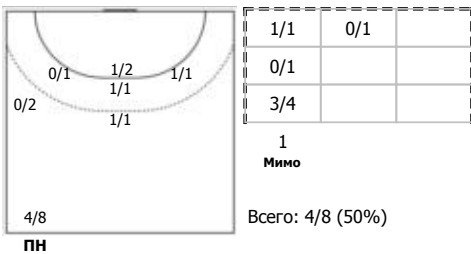

Звезда (Московская область) - ЛАДА (Тольятти) 31:30 (14:18)

В ЛАДА, Тольятти

Игроки

Голы/броски

№2 Фомина Ольга (Правый крайний)

№4 Жилинсайте Яна (Линейный)

№7 Какмоля Юлия (Линейный)

№14 Никитина Вероника (Левый полусредни)