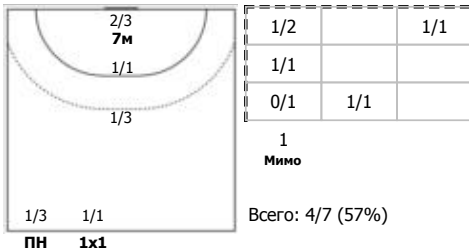

№35 Кирдяшева Валерия (Центральный)