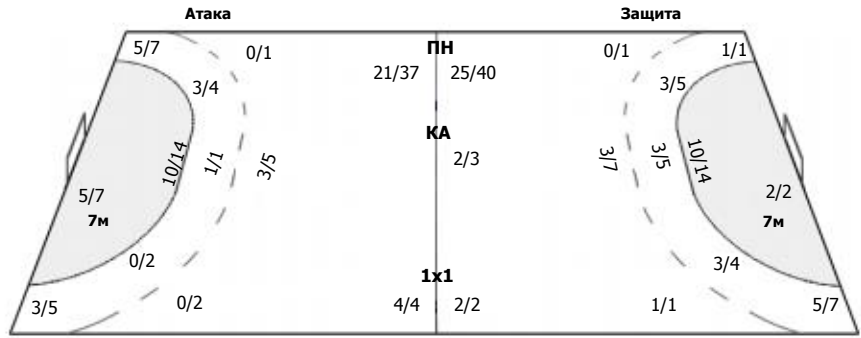

ФЕДЕРАЦИЯ ГАНДБОЛА РОССИИ

официальный сайт ФГР www.rushandball.ru размещает онлайн хода матча и статистические отчеты

Карта бросков

Соревнование: Чемпионат России по гандболу	Город: Звенигород	Зрители: 800	Время начала: 19:00
Этап: игры за 3 место	Арена: СК "Звезда"	Вместимость: 1000	Время окончания: 20:30
Дата: 23.05.2022	Матч №: 141	Матч ID: 21734	Продолжительность: 1:30

Технический делегат: ТАРАСИКОВ Олег	Секундометрист: КОЛОТЕВ Александр
Судьи: АЛЕКСАШИН Роман, ВОЛОДЬКОВ Николай	Секретарь: ГУМЯНОВА Татьяна
Старший бригады секретарей: НЕФЕДОВИЧ Александр	Статистик-оператор: КАРАСЕВА Анастасия
	Статистик-секретарь: КОЗИЧЕВА Анастасия

Звезда (Московская область) - ЛАДА (Тольятти) 31:30 (14:18)

В ЛАДА, Тольятти

Команда

Голы/броски: 30/48 (62%)

5/7	4/8	4/4
3/4		0/2
9/12	2/3	3/3

Мимо: 2
Штанга: 3

Вратари

Сейвы/броски: 6/35 (17%)

0/6	2/3	0/4
0/3		2/5
1/6	1/3	0/5

ПН: 6/31 (19%)
7м: 0/2 (0%)
БП: 0/2 (0%)

Голы в пустые ворота - 0/0

№16 Войтулевич Валентина

0/4	1/1	0/1
		1/4
1/3	0/2	0/2

ПН: 3/16 (18%)
7м: 0/1 (0%)

Всего: 3/17 (17%)

№31 Деревень Дарья

0/2	1/2	0/3
0/3		1/1
0/3	1/1	0/3

ПН: 3/15 (20%)
7м: 0/1 (0%)
БП: 0/2 (0%)

Всего: 3/18 (16%)

7-метровые броски

Голы/броски: 5/7 (71%)

3/4		
2/2		

Штанга: 1

№2 Фомина Ольга

2/2		

Всего: 2/2 (100%)

№35 Кирдяшева Валерия

1/2		
1/1		

Всего: 2/3 (66%)

№88 Аришина Любовь

1/1		

Всего: 1/2 (50%)

Условные обозначения: 7 м - 7-метровый штрафной бросок.

Тип атаки: ПН - позиционное нападение; КА - контратака; 1x1 - индивидуальный отрыв; БН - быстрое начало; БП - быстрый переход (включает КА, 1x1, БН).

Амплуа: В - вратарь; ЛК - левый крайний; ЛП - левый полусредний; Ц - разыгрывающий; ПП - правый полусредний; ПК - правый крайний; Л - линейный; П - полусредний; К - крайний.