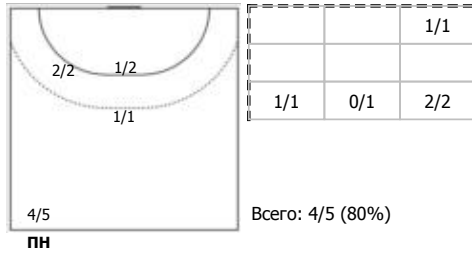

Звезда (Московская область) - ЛАДА (Тольятти) 31:30 (14:18)

А Звезда, Московская область

Игроки

Голы/броски

№4 Осипова Надежда (Центральный)

№6 Бабенко Юлия (Левый полусредний)

№8 Климанцева Виктория (Левый крайний)