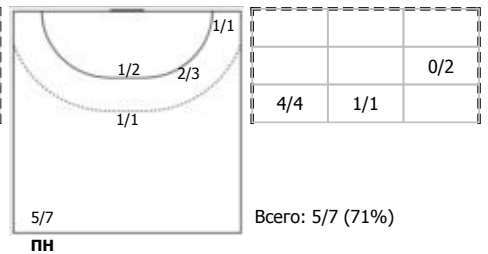

№25 Щербак Ольга (Правый полусредний)