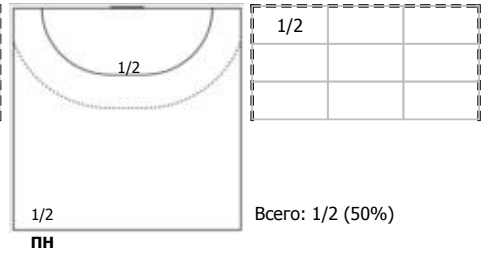

Звезда (Московская область) - ЛАДА (Тольятти) 31:30 (14:18)

В ЛАДА, Тольятти

Игроки

Голы/броски

№2 Фомина Ольга (Правый крайний)

№4 Жилинсайте Яна (Линейный)

№7 Какмоля Юлия (Линейный)

№14 Никитина Вероника (Левый полусредни)