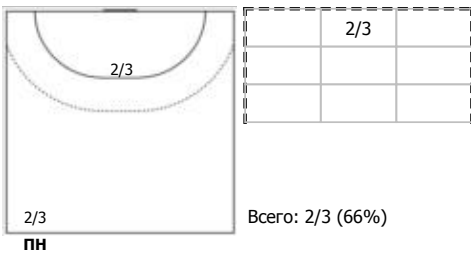

№78 Никитина Ирина (Центральный)

№88 Аришина Любовь (Правый полусредни)

Условные обозначения: 7 м - 7-метровый штрафной бросок.

Тип атаки: ПН - позиционное нападение; КА - контратака; 1x1 - индивидуальный отрыв; БН - быстрое начало; БП - быстрый переход (включает КА, 1x1, БН).