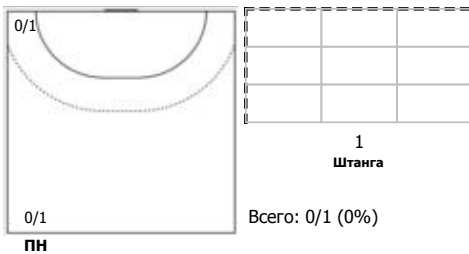

№22 Решетникова Наталья (Левый крайний)