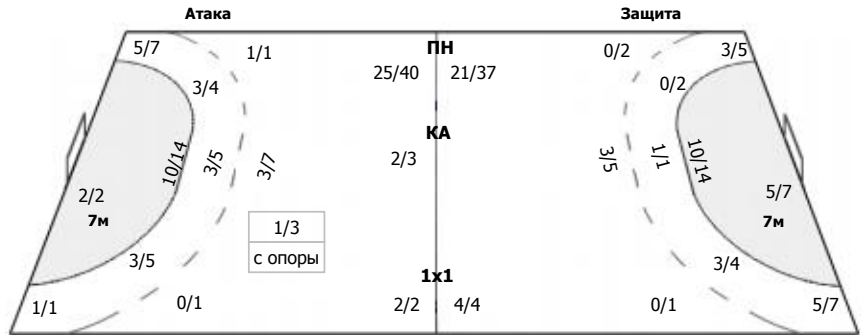

ФЕДЕРАЦИЯ ГАНДБОЛА РОССИИ

официальный сайт ФГР www.rushandball.ru размещает онлайн хода матча и статистические отчеты

Карта бросков

Соревнование: Чемпионат России по гандболу	Город: Звенигород	Зрители: 800	Время начала: 19:00
Этап: игры за 3 место	Арена: СК "Звезда"	Вместимость: 1000	Время окончания: 20:30
Дата: 23.05.2022	Матч №: 141	Матч ID: 21734	Продолжительность: 1:30

Технический делегат: ТАРАСИКОВ Олег	Секундометрист: КОЛОТЕВ Александр
Судьи: АЛЕКСАШИН Роман, ВОЛОДЬКОВ Николай	Секретарь: ГУМЯНОВА Татьяна
Старший бригады секретарей: НЕФЕДОВИЧ Александр	Статистик-оператор: КАРАСЕВА Анастасия
	Статистик-секретарь: КОЗИЧЕВА Анастасия

Звезда (Московская область) - ЛАДА (Тольятти) 31:30 (14:18)

А Звезда, Московская область

Команда

Голы/броски: 31/47 (65%)

6/6	2/4	4/4
3/3		4/6
5/6	2/3	5/5

Мимо: 3
Штанга: 1
Блок: 6

Вратари

Сейвы/броски: 13/43 (30%)

2/7	4/8	0/4
1/4		2/2
3/12	1/3	0/3

ПН: 12/33 (36%)
7м: 1/6 (16%)
БП: 0/4 (0%)

Голы в пустые ворота - 2/2

№12 Кирикиас Екатерина

2/5	4/7	0/3
1/4		2/2
3/11	1/3	0/2

ПН: 12/29 (41%)
7м: 1/4 (25%)
БП: 0/4 (0%)
Всего: 13/37 (35%)

№48 Долгих Юлия

0/1		

7м: 0/1 (0%)
Всего: 0/1 (0%)

№64 Тиханова Серафима

0/1	0/1	0/1
0/1		0/1

ПН: 0/4 (0%)
7м: 0/1 (0%)
Всего: 0/5 (0%)

7-метровые броски

Голы/броски: 2/2 (100%)

		1/1
1/1		

№11 Егорова Марианна

1/1		

Всего: 1/1 (100%)

№33 Николаева Анна

		1/1

Всего: 1/1 (100%)

Условные обозначения: 7 м - 7-метровый штрафной бросок.

Тип атаки: ПН - позиционное нападение; КА - контратака; 1x1 - индивидуальный отрыв; БН - быстрое начало; БП - быстрый переход (включает КА, 1x1, БН).

Амплуа: В - вратарь; ЛК - левый крайний; ЛП - левый полусредний; Ц - разыгрывающий; ПП - правый полусредний; ПК - правый крайний; Л - линейный; П - полусредний; К - крайний.