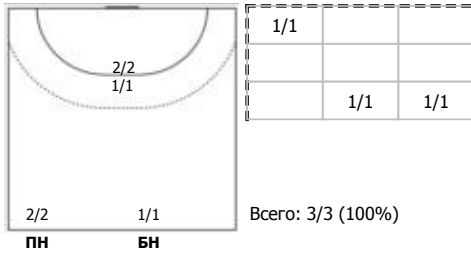

Старший бригады секретарей: КОВАЛЕВА Светлана

ЛАДА (Тольятти) - Звезда (Московская область) 28:27 (16:15)

В Звезда, Московская область

Игроки

Голы/броски

№4 Осипова Надежда (Центральный)

№6 Бабенко Юлия (Левый полусредний)