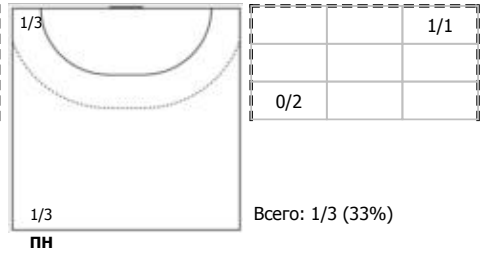

№8 Климанцева Виктория (Левый крайний)