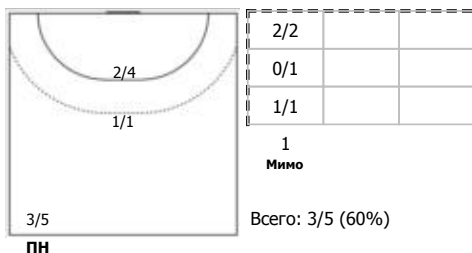

ЛАДА (Тольятти) - Звезда (Московская область) 28:27 (16:15)

А ЛАДА, Тольятти

Игроки

Голы/броски

№2 Фомина Ольга (Правый крайний)

№14 Никитина Вероника (Левый полусредни)

№16 Войтулевич Валентина (Вратарь)

№22 Решетникова Наталья (Левый крайний)