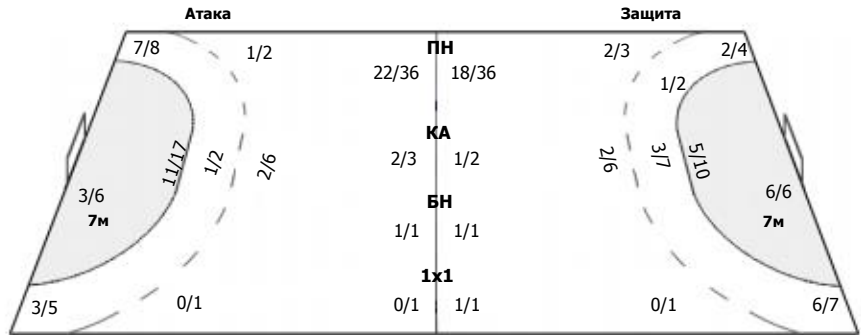

ФЕДЕРАЦИЯ ГАНДБОЛА РОССИИ

официальный сайт ФГР www.rushandball.ru размещает онлайн хода матча и статистические отчеты

Карта бросков

Соревнование: Чемпионат России по гандболу	Город: Тольятти	Зрители: 1500	Время начала: 16:00
Этап: игры за 3 место	Арена: УСК "Олимп"	Вместимость: 2500	Время окончания: 17:29
Дата: 29.05.2022	Матч №: 142	Матч ID: 21735	Продолжительность: 1:29

Технический делегат: ЧЕРНЕГА Игорь	Секундометрист: САВИНОВ Дмитрий
Судьи: ГЕРАСИМОВА Анастасия, ГЕРАСИМОВА Дарья	Секретарь: ПАЗЕНИЮК Татьяна
Старший бригады секретарей: КОВАЛЕВА Светлана	Статистик-оператор: ОДРУЗОВА Дарья
	Статистик-секретарь: КАШИНА Наталья

ЛАДА (Тольятти) - Звезда (Московская область) 28:27 (16:15)

А ЛАДА, Тольятти

Команда

Голы/броски: 28/47 (59%)

5/6		2/2
0/3	1/1	2/5
6/8		12/14

Мимо: 5
Штанга: 1
Блок: 2

Вратари

Сейвы/броски: 10/36 (27%)

2/5		1/4
0/2		
6/16	0/4	1/5

ПН: 9/26 (34%)
7м: 0/6 (0%)
БП: 1/4 (25%)

Голы в пустые ворота - 0/0

№16 Войтулевич Валентина

2/4		1/3
0/1		
4/11	0/1	1/4

ПН: 7/17 (41%)
7м: 0/3 (0%)
БП: 1/4 (25%)
Всего: 8/24 (33%)

№31 Деревень Дарья

0/1		0/1
0/1		
2/5	0/3	0/1

ПН: 2/9 (22%)
7м: 0/3 (0%)
Всего: 2/12 (16%)

7-метровые броски

Голы/броски: 3/6 (50%)

		1/3
		2/2

Штанга: 1

№2 Фомина Ольга

		0/1
		2/2

Всего: 2/3 (66%)

№35 Кирдяшева Валерия

		1/1

Всего: 1/2 (50%)

№88 Аришина Любовь

		0/1

Всего: 0/1 (0%)

Условные обозначения: 7 м - 7-метровый штрафной бросок.

Тип атаки: ПН - позиционное нападение; КА - контратака; 1x1 - индивидуальный отрыв; БН - быстрое начало; БП - быстрый переход (включает КА, 1x1, БН).

Амплуа: В - вратарь; ЛК - левый крайний; ЛП - левый полусредний; Ц - разыгрывающий; ПП - правый полусредний; ПК - правый крайний; Л - линейный; П - полусредний; К - крайний.