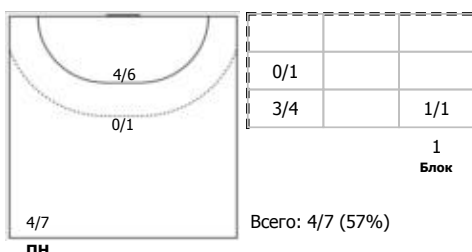

№25 Щербак Ольга (Правый полусредний)