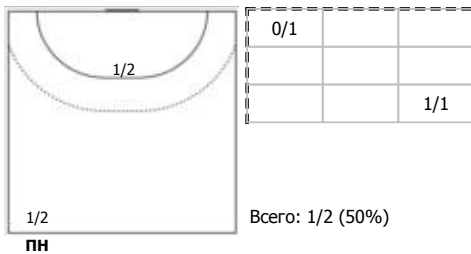

№10 Антонова Ирина (Линейный)