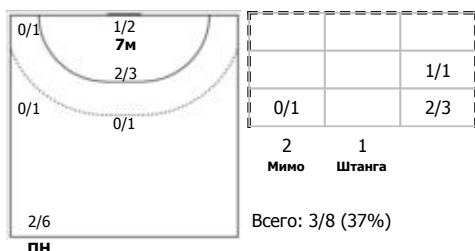

№35 Кирдяшева Валерия (Центральный)