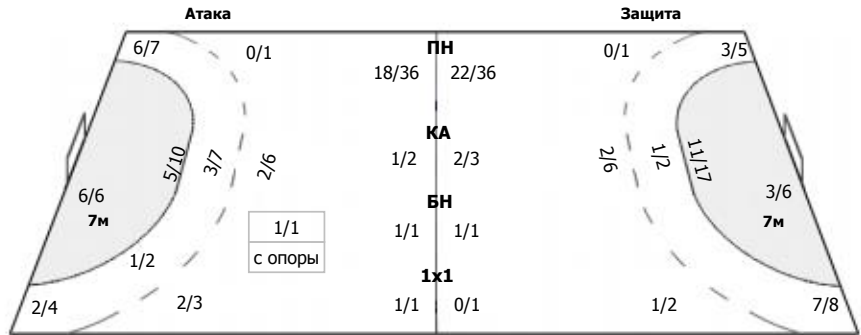

ФЕДЕРАЦИЯ ГАНДБОЛА РОССИИ

официальный сайт ФГР www.rushandball.ru размещает онлайн хода матча и статистические отчеты

Карта бросков

Соревнование: Чемпионат России по гандболу	Город: Тольятти	Зрители: 1500	Время начала: 16:00
Этап: игры за 3 место	Арена: УСК "Олимп"	Вместимость: 2500	Время окончания: 17:29
Дата: 29.05.2022	Матч №: 142	Матч ID: 21735	Продолжительность: 1:29

Технический делегат: ЧЕРНЕГА Игорь	Секундометрист: САВИНОВ Дмитрий
Судьи: ГЕРАСИМОВА Анастасия, ГЕРАСИМОВА Дарья	Секретарь: ПАЗЕНИЮК Татьяна
Старший бригады секретарей: КОВАЛЕВА Светлана	Статистик-оператор: ОДРУЗОВА Дарья
	Статистик-секретарь: КАШИНА Наталья

ЛАДА (Тольятти) - Звезда (Московская область) 28:27 (16:15)

В Звезда, Московская область

Команда

Голы/броски: 27/46 (58%)

3/5		3/4
2/2	1/1	
10/16	4/4	4/5

Мимо: 4
Штанга: 1
Блок: 4

Вратари

Сейвы/броски: 11/39 (28%)

1/6		0/2
3/3	0/1	3/5
2/8		2/14

ПН: 8/30 (26%)
7м: 2/5 (40%)
БП: 1/4 (25%)

Голы в пустые ворота - 1/2

№12 Кирикас Екатерина

1/3		
	0/1	1/1
1/6		0/5

ПН: 2/11 (18%)
7м: 1/3 (33%)
БП: 0/2 (0%)
Всего: 3/16 (18%)

№64 Тиханова Серафима

0/3		0/2
3/3		2/4
1/2		2/9

ПН: 6/19 (31%)
7м: 1/2 (50%)
БП: 1/2 (50%)
Всего: 8/23 (34%)

7-метровые броски

Голы/броски: 6/6 (100%)

		1/1
1/1		
2/2	1/1	1/1

№11 Егорова Марианна

		1/1
1/1		
2/2	1/1	1/1

Всего:
6/6 (100%)

Условные обозначения: 7 м - 7-метровый штрафной бросок.

Тип атаки: ПН - позиционное нападение; КА - контратака; 1x1 - индивидуальный отрыв; БН - быстрое начало; БП - быстрый переход (включает КА, 1x1, БН).

Амплуа: В - вратарь; ЛК - левый крайний; ЛЛП - левый полусредний; Ц - разыгрывающий; ПП - правый полусредний; ПК - правый крайний; Л - линейный; П - полусредний; К - крайний.