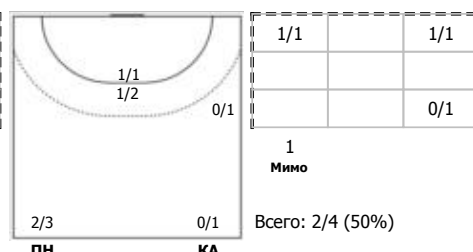

№29 Ганичева Валерия (Правый полусредни)