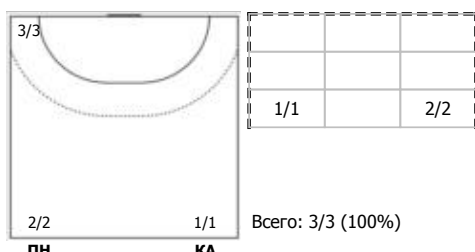

№22 Решетникова Наталья (Левый крайний)