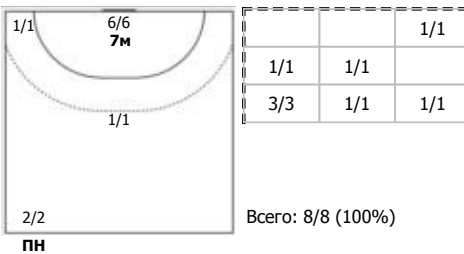

№11 Егорова Марианна (Левый крайний)