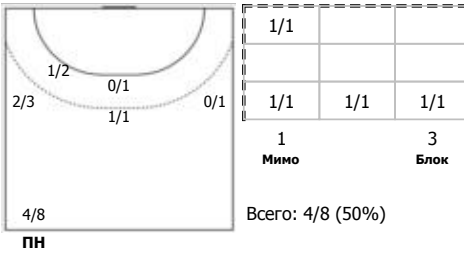

Старший бригады секретарей: КОВАЛЕВА Светлана

ЛАДА (Тольятти) - Звезда (Московская область) 28:27 (16:15)

В Звезда, Московская область

Игроки

Голы/броски

№4 Осипова Надежда (Центральный)

№6 Бабенко Юлия (Левый полусредний)