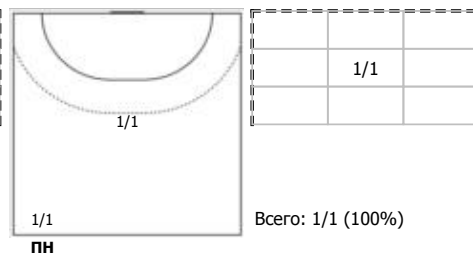

№16 Войтулевич Валентина (Вратарь)