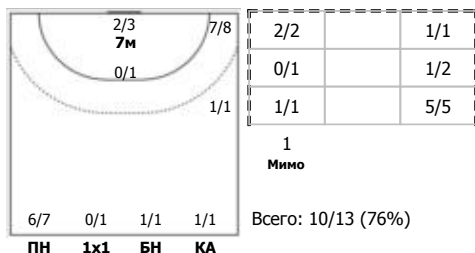

ЛАДА (Тольятти) - Звезда (Московская область) 28:27 (16:15)

А ЛАДА, Тольятти

Игроки

Голы/броски

№2 Фомина Ольга (Правый крайний)

№14 Никитина Вероника (Левый полусредни)

№16 Войтулевич Валентина (Вратарь)

№22 Решетникова Наталья (Левый крайний)