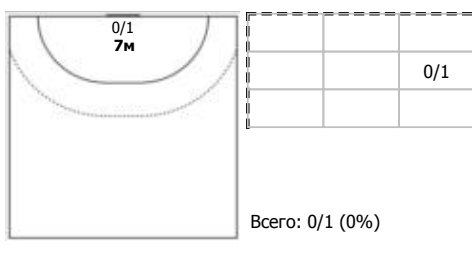

№25 Щербак Ольга (Правый полусредний)

№29 Ганичева Валерия (Правый полусредни)

№35 Кирдяшева Валерия (Центральный)

№47 Рахмаева Валентина (Левый крайний)

№75 Амельченко Алёна (Линейный)

№78 Никитина Ирина (Центральный)

№88 Аришина Любовь (Правый полусредни)

Условные обозначения: 7 м - 7-метровый штрафной бросок.

Тип атаки: ПН - позиционное нападение; КА - контратака; 1x1 - индивидуальный отрыв; БН - быстрое начало; БП - быстрый переход (включает КА, 1x1, БН).