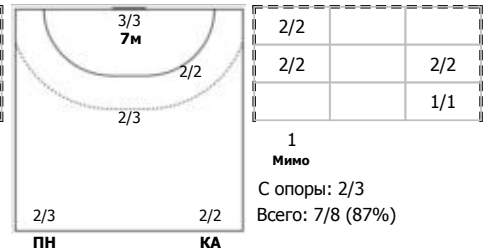

№19 Васильева Софья (Левый крайний)

№35 Шеина Анна (Правый крайний)

№36 Долматова Екатерина (Центральный)

№56 Сквикко Екатерина (Центральный)

№67 Турусина Виктория (Левый полусредний)

№71 Дудкина Елизавета (Центральный)