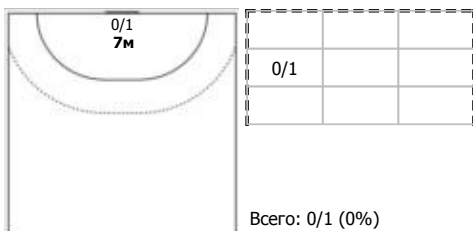

№20 Минабутдинова Карина (Правый крайн)