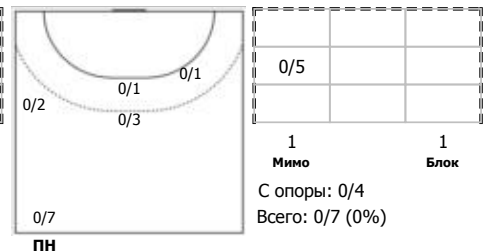

№36 Долматова Екатерина (Центральный)