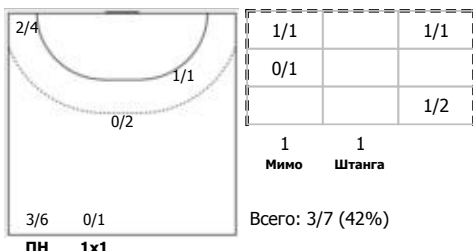

№14 Кандакова Анна (Правый крайний)