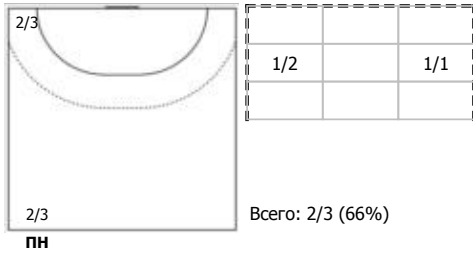

ФЕДЕРАЦИЯ ГАНДБОЛА РОССИИ

официальный сайт ФГР www.rushandball.ru размещает онлайн хода матча и статистические отчеты

Карта бросков

Соревнование: Чемпионат России по гандболу	Город: Ижевск	Зрители: 100	Время начала: 13:00
Этап: игры за 7 место	Арена: ДС УдГУ	Вместимость: 120	Время окончания: 14:27
Дата: 23.05.2022	Матч №: 149	Матч ID: 21738	Продолжительность: 1:27

Технический делегат: ЕФРЕМОВ Михаил	Секундометрист: ВЕРЕТЕННИКОВА Арина
Судьи: КАЗАНЦЕВА Алина, КАЗАНЦЕВА Кристина	Секретарь: БЕЛЯЕВА Алевтина
Старший бригады секретарей: БЕЛЯЕВА Алевтина	Статистик-оператор: ИВАНОВА Светлана
	Статистик-секретарь: ДЕРИГЛАЗОВА Елена

Университет (Ижевск) - Динамо-Синара (Волгоград) 22:24 (11:11)

В Динамо-Синара, Волгоград

Игроки

Голы/броски

№8 Лебедева Анжелика (Левый крайний)