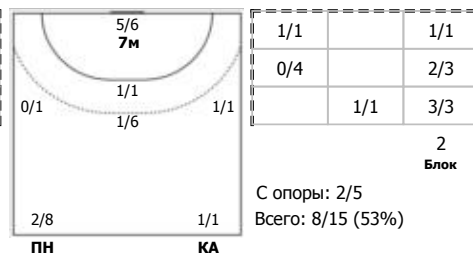

Университет (Ижевск) - Динамо-Синара (Волгоград) 22:24 (11:11)

А Университет, Ижевск

Игроки

Голы/броски

№4 Вахрушева Виктория (Правый крайний)

№5 Альшанова Светлана (Левый крайний)

№8 Береснева Екатерина (Левый полусредн)