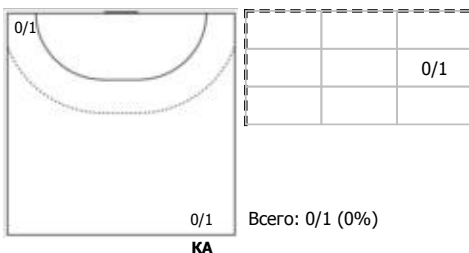

Университет (Ижевск) - Динамо-Синара (Волгоград) 22:24 (11:11)

А Университет, Ижевск

Игроки

Голы/броски

№4 Вахрушева Виктория (Правый крайний)

№5 Альшанова Светлана (Левый крайний)

№8 Береснева Екатерина (Левый полусредн)