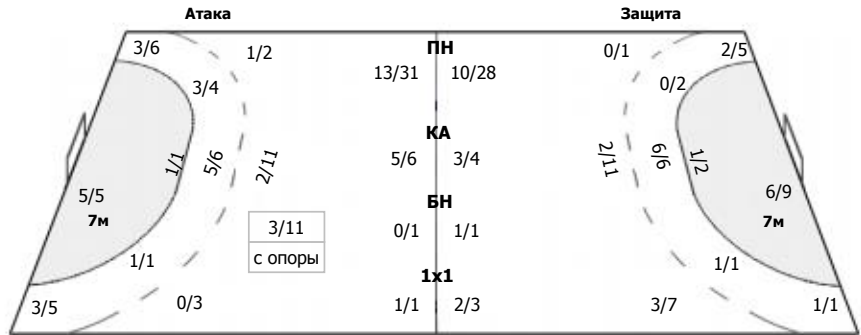

0/7	0/4
9/11	3/5
1/1	0/2
1/6	

ПН: 10/20 (50%)
7м: 3/9 (33%)
БП: 1/7 (14%)

Голы в пустые ворота - 0/0

№1 Верещак Анна

3/3	0/1
	0/1

7м: 3/5 (60%)
Всего: 3/5 (60%)

№26 Дувакина Мария

0/7	0/3
6/7	3/4
1/1	0/2
1/5	