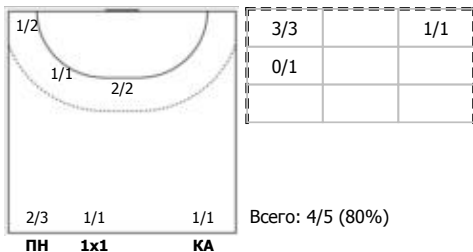

№19 Васильева Софья (Левый крайний)