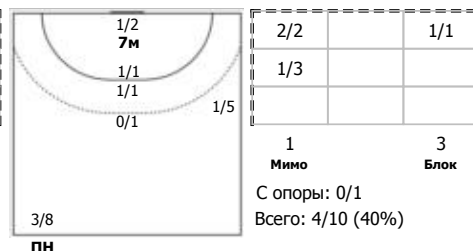

№19 Авдошко Дарья (Центральный)