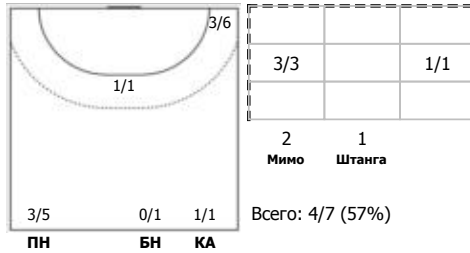

Университет (Ижевск) - Динамо-Синара (Волгоград) 22:24 (11:11)

В Динамо-Синара, Волгоград

Игроки

Голы/броски

№8 Лебедева Анжелика (Левый крайний)

№13 Старшова Анастасия (Правый крайний)

№17 Белолипецкая Стефания (Линейный)