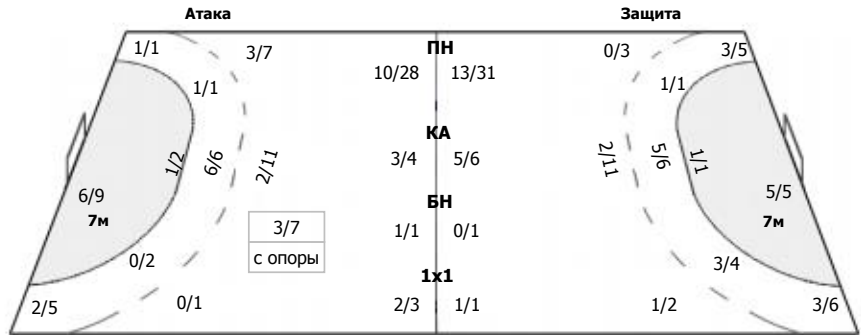

0/7	0/1
11/17	0/8
1/1	0/2

ПН: 11/24 (45%)
7м: 0/5 (0%)
БП: 1/7 (14%)

Голы в пустые ворота - 0/0

№1 Пойлова Юлия

0/7	0/1
11/17	0/8
1/1	0/2

ПН: 11/24 (45%)
7м: 0/5 (0%)
БП: 1/7 (14%)
Всего: 12/36 (33%)

7-метровые броски