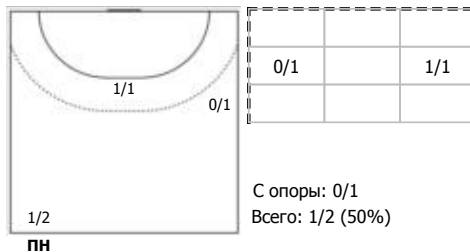

№35 Шеина Анна (Правый крайний)