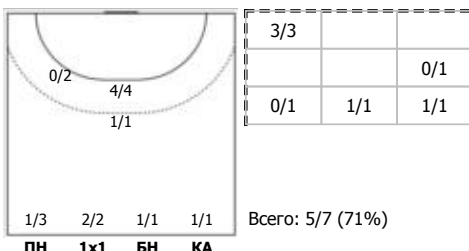

№17 Чужанова Лилия (Центральный)