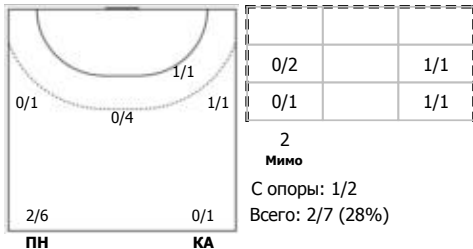

№19 Васильева Софья (Левый крайний)

№35 Шеина Анна (Правый крайний)

№36 Долматова Екатерина (Центральный)

№56 Сквикко Екатерина (Центральный)

№67 Турусина Виктория (Левый полусредний)

№71 Дудкина Елизавета (Центральный)