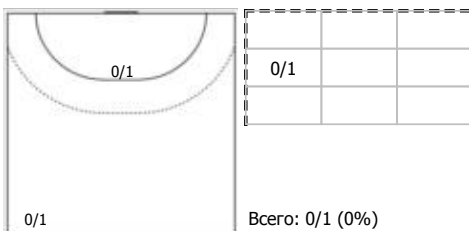

№14 Кандакова Анна (Правый крайний)

№17 Чужанова Лилия (Центральный)

№19 Авдошко Дарья (Центральный)

№20 Минабутдинова Карина (Правый крайн)

№23 Обуховская Ксения (Линейный)

Условные обозначения: 7 м - 7-метровый штрафной бросок.