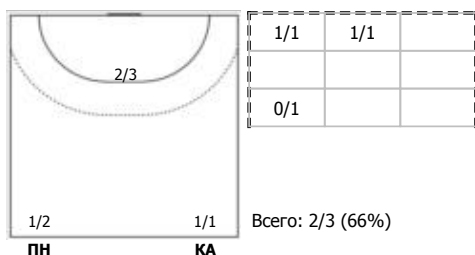

ЛАДА (Тольятти) - Динамо-Синара (Волгоград) 26:18 (15:12)

В Динамо-Синара, Волгоград

Игроки

Голы/броски

№7 Горячева Олеся (Линейный)

№9 Загороднева Алина (Центральный)

№13 Старшова Анастасия (Правый крайний)