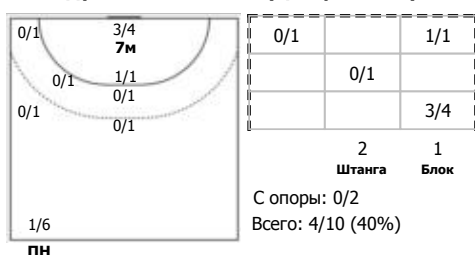

№71 Дудкина Елизавета (Центральный)

Условные обозначения: 7 м - 7-метровый штрафной бросок.
Тип атаки: ПН - позиционное нападение; КА - контратака; 1x1 - индивидуальный отрыв; БН - быстрое начало; БП - быстрый переход (включает КА, 1x1, БН).
Амплуа: В-вратарь; ЛК-левый крайний; ЛП-левый полусредний; Ц-разыгрывающий; ПП-правый полусредний; ПК-правый крайний; Л-линейный; П-полусредний; К-крайний.