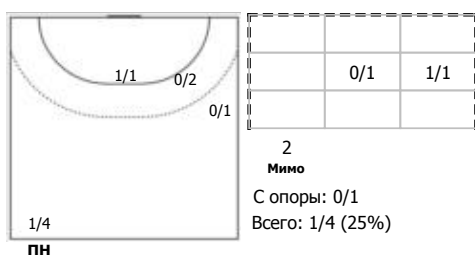

№29 Ганичева Валерия (Правый полусредни)