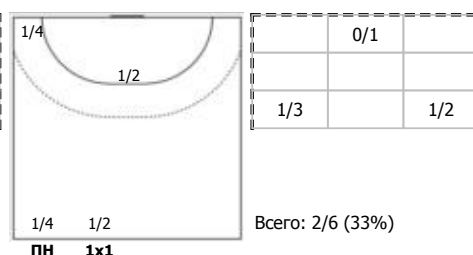

№15 Терлецкая Екатерина (Центральный)

№23 Голубева Анна (Левый полусредний)

№29 Ганичева Валерия (Правый полусредни)

№35 Кирдяшева Валерия (Центральный)

№47 Рахмаева Валентина (Левый крайний)

№75 Амельченко Алёна (Линейный)