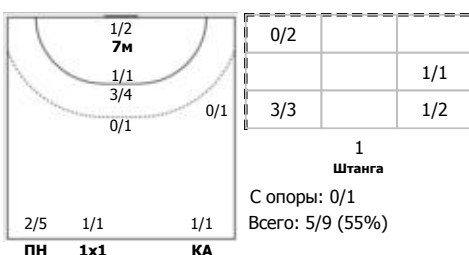

№15 Терлецкая Екатерина (Центральный)

№23 Голубева Анна (Левый полусредний)

№29 Ганичева Валерия (Правый полусредни)

№35 Кирдяшева Валерия (Центральный)

№47 Рахмаева Валентина (Левый крайний)

№75 Амельченко Алёна (Линейный)