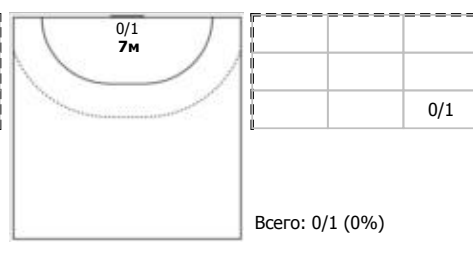

№71 Дудкина Елизавета (Центральный)

Условные обозначения: 7 м - 7-метровый штрафной бросок.
Тип атаки: ПН - позиционное нападение; КА - контратака; 1x1 - индивидуальный отрыв; БН - быстрое начало; БП - быстрый переход (включает КА, 1x1, БН).
Амплуа: В-вратарь; ЛК-левый крайний; ЛП-левый полусредний; Ц-разыгрывающий; ПП-правый полусредний; ПК-правый крайний; Л-линейный; П-полусредний; К-крайний.