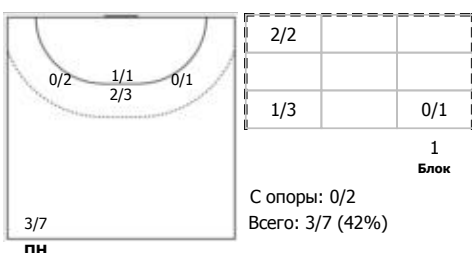

№56 Скирко Екатерина (Центральный)