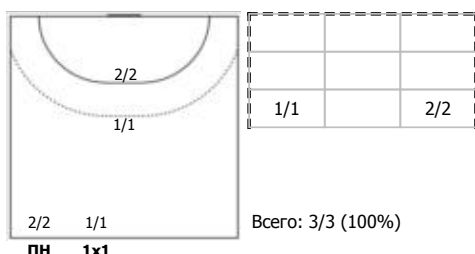

ЛАДА (Тольятти) - Динамо-Синара (Волгоград) 26:18 (15:12)

А ЛАДА, Тольятти

Игроки

Голы/броски

№2 Фомина Ольга (Правый крайний)

№4 Жилинскайте Яна (Линейный)

№5 Кипень Виктория (Правый крайний)

№14 Никитина Вероника (Левый полусредни)