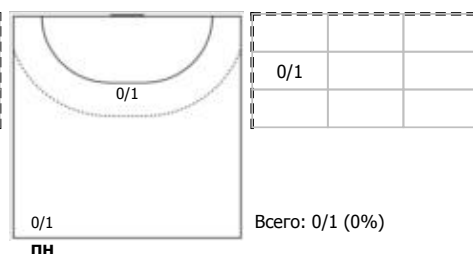

№23 Голубева Анна (Левый полусредний)