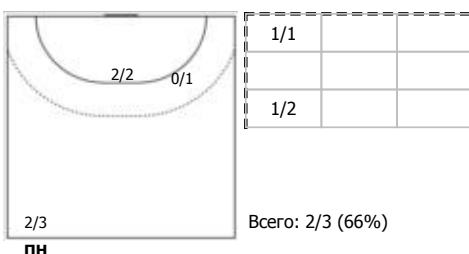

№15 Терлецкая Екатерина (Центральный)