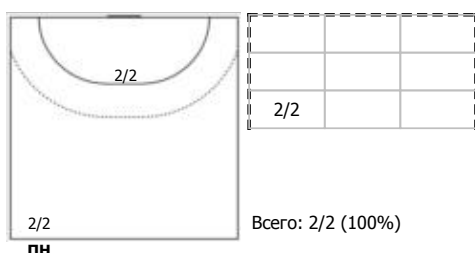

№47 Безбабных Арина (Правый полусредний)