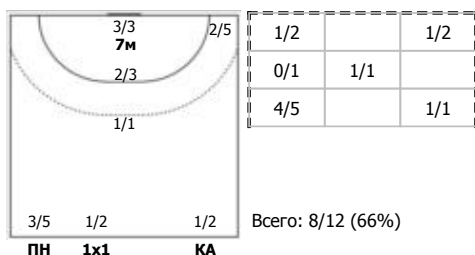

ЛАДА (Тольятти) - Динамо-Синара (Волгоград) 26:18 (15:12)

А ЛАДА, Тольятти

Игроки

Голы/броски

№2 Фомина Ольга (Правый крайний)

№4 Жилинскайте Яна (Линейный)

№5 Кипень Виктория (Правый крайний)

№14 Никитина Вероника (Левый полусредни)