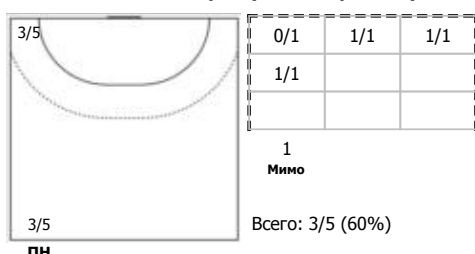

№19 Васильева Софья (Левый крайний)