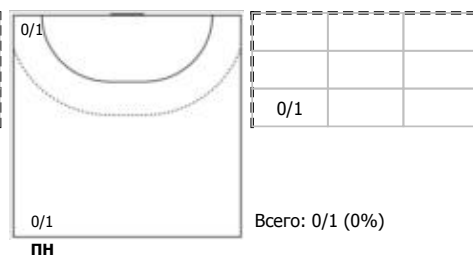

ЛАДА (Тольятти) - Динамо-Синара (Волгоград) 26:18 (15:12)

А ЛАДА, Тольятти

Игроки

Голы/броски

№2 Фомина Ольга (Правый крайний)

№4 Жилинскайте Яна (Линейный)

№5 Кипень Виктория (Правый крайний)

№14 Никитина Вероника (Левый полусредни)