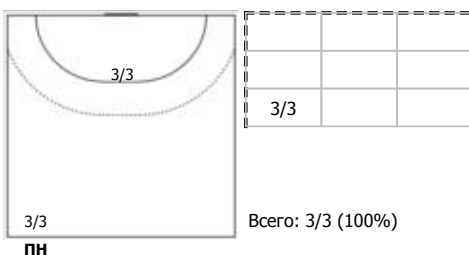

ЛАДА (Тольятти) - Динамо-Синара (Волгоград) 26:18 (15:12)

А ЛАДА, Тольятти

Игроки

Голы/броски

№2 Фомина Ольга (Правый крайний)

№4 Жилинскайте Яна (Линейный)

№5 Кипень Виктория (Правый крайний)

№14 Никитина Вероника (Левый полусредни)