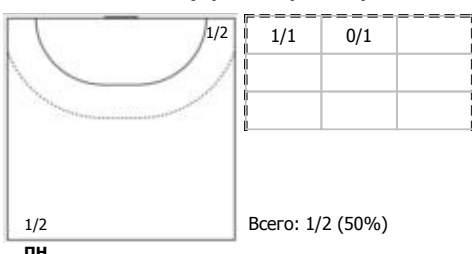

№35 Шеина Анна (Правый крайний)