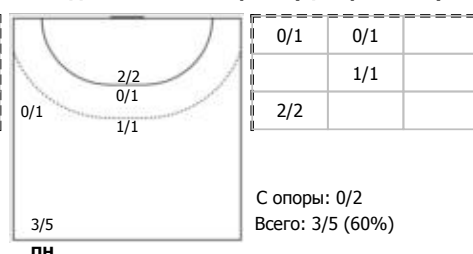

№36 Долматова Екатерина (Центральный)