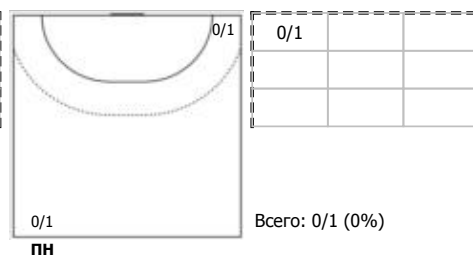

ЛАДА (Тольятти) - Динамо-Синара (Волгоград) 26:18 (15:12)

В Динамо-Синара, Волгоград

Игроки

Голы/броски

№7 Горячева Олеся (Линейный)

№9 Загороднева Алина (Центральный)

№13 Старшова Анастасия (Правый крайний)