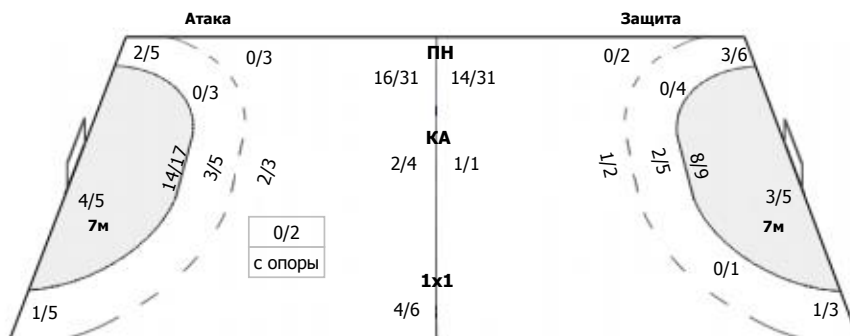

4/8	2/4	0/2
0/1	1/1	
3/8		3/6

ПН: 12/25 (48%)
7м: 1/4 (25%)
БП: 0/1 (0%)

Голы в пустые ворота - 1/1

№1 Кунцевич Юлия

1/4	1/2	0/1
0/4		2/4

ПН: 4/12 (33%)
7м: 0/2 (0%)
БП: 0/1 (0%)
Всего: 4/15 (26%)

№16 Войтулевич Валентина