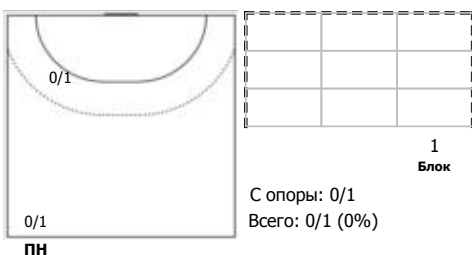

ЛАДА (Тольятти) - Динамо-Синара (Волгоград) 26:18 (15:12)

В Динамо-Синара, Волгоград

Игроки

Голы/броски

№7 Горячева Олеся (Линейный)

№9 Загороднева Алина (Центральный)

№13 Старшова Анастасия (Правый крайний)