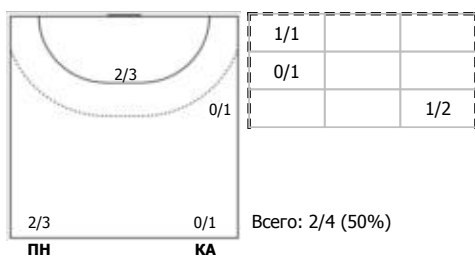

№15 Терлецкая Екатерина (Центральный)

№23 Голубева Анна (Левый полусредний)

№29 Ганичева Валерия (Правый полусредни)

№35 Кирдяшева Валерия (Центральный)

№47 Рахмаева Валентина (Левый крайний)

№75 Амельченко Алёна (Линейный)