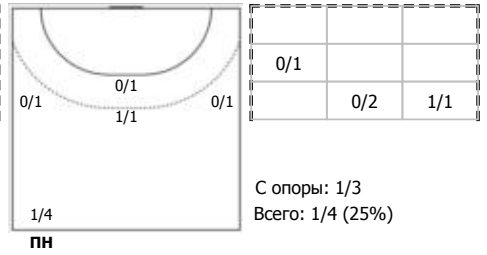

АГУ-"Адыиф" (Майкоп) - ЛАДА (Тольятти) 20:32 (9:16)

А АГУ-"Адыиф", Майкоп

Игроки

Голы/броски

№7 Краснокутская Елизавета (Левый крайни)

№8 Никулина Дарина (Левый крайний)

№10 Кириллова Татьяна (Центральный)

№15 Морозова Софья (Линейный)