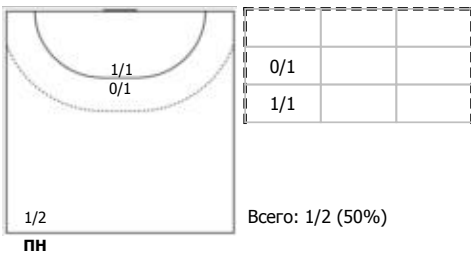

АГУ-"Адыиф" (Майкоп) - ЛАДА (Тольятти) 20:32 (9:16)

А АГУ-"Адыиф", Майкоп

Игроки

Голы/броски

№7 Краснокутская Елизавета (Левый крайни)

№8 Никулина Дарина (Левый крайний)

№10 Кириллова Татьяна (Центральный)

№15 Морозова Софья (Линейный)