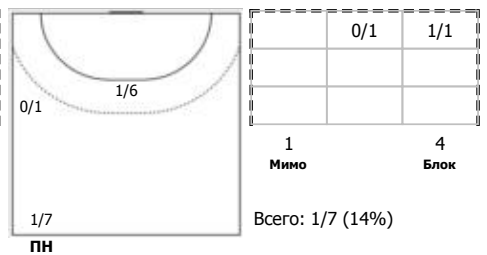

№17 Мещерякова Виктория (Левый полусре)

№24 Кобж Зарема (Правый полусредний)

№31 Куцевалова Ангелина (Центральный)

№37 Казиханова Диана (Правый крайний)

№51 Голунова Екатерина (Левый полусред)

№57 Краснова Анна (Правый крайний)