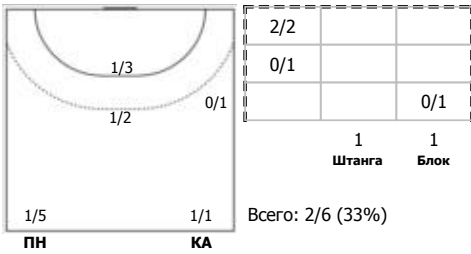

№29 Ганичева Валерия (Правый полусредни)