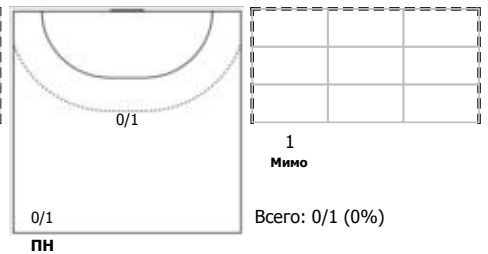

№16 Войтулевич Валентина (Вратарь)