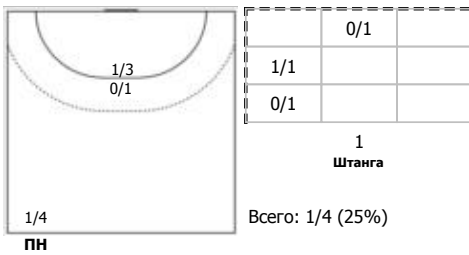

№15 Терлецкая Екатерина (Центральный)

№16 Войтулевич Валентина (Вратарь)

№29 Ганичева Валерия (Правый полусредни)

№35 Кирдяшева Валерия (Центральный)

№47 Рахмаева Валентина (Левый крайний)

№72 Сисенова Карина (Правый полусредни)

№75 Амельченко Алёна (Линейный)

Условные обозначения: 7 м - 7-метровый штрафной бросок.

Тип атаки: ПН - позиционное нападение; КА - контратака; 1x1 - индивидуальный отрыв; БН - быстрое начало; БП - быстрый переход (включает КА, 1x1, БН).