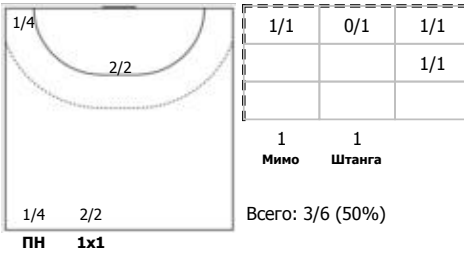

АГУ-"Адыиф" (Майкоп) - ЛАДА (Тольятти) 20:32 (9:16)

А АГУ-"Адыиф", Майкоп

Игроки

Голы/броски

№7 Краснокутская Елизавета (Левый крайни)

№8 Никулина Дарина (Левый крайний)

№10 Кириллова Татьяна (Центральный)

№15 Морозова Софья (Линейный)