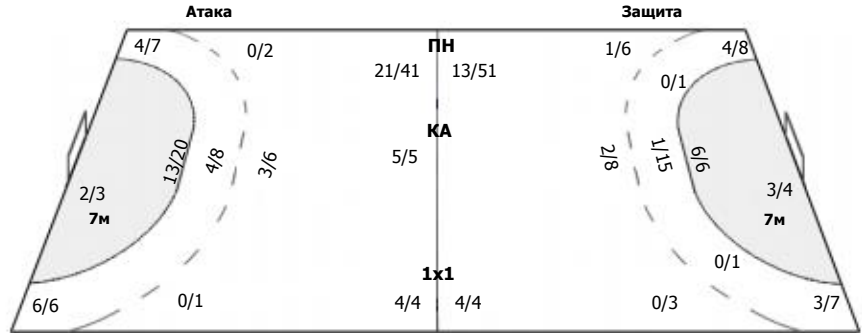

0/3	2/2	1/5
3/5	2/2	1/4
0/5	6/6	2/5

ПН: 17/30 (56%)
7м: 0/3 (0%)
БП: 0/4 (0%)

Голы в пустые ворота - 0/1

№16 Войтулевич Валентина

0/1	1/1	1/3
1/2	1/1	0/2
0/3	2/2	0/2

ПН: 6/14 (42%)
7м: 0/1 (0%)
БП: 0/2 (0%)
Всего: 6/17 (35%)