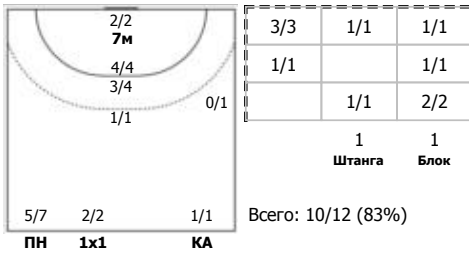

№35 Кирдяшева Валерия (Центральный)