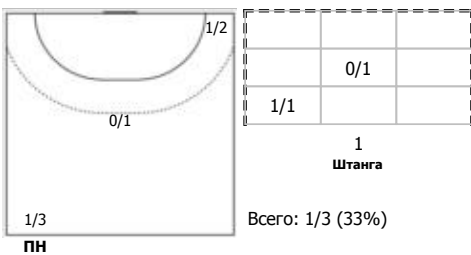

№17 Мещерякова Виктория (Левый полусре)

№24 Кобж Зарема (Правый полусредний)

№31 Куцевалова Ангелина (Центральный)

№37 Казиханова Диана (Правый крайний)

№51 Голунова Екатерина (Левый полусред)

№57 Краснова Анна (Правый крайний)