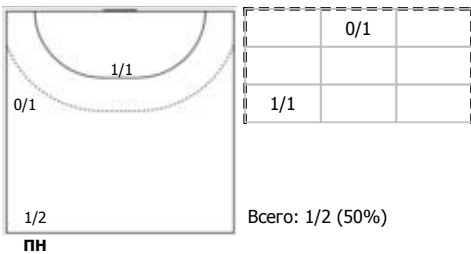

АГУ-"Адыф" (Майкоп) - ЛАДА (Тольятти) 20:32 (9:16)

В ЛАДА, Тольятти

Игроки

Голы/броски

№2 Фомина Ольга (Правый крайний)

№5 Кипень Виктория (Правый крайний)

№9 Мокат Ирина (Линейный)

№14 Никитина Вероника (Левый полусредни)