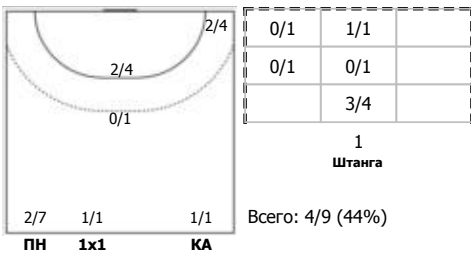

№15 Терлецкая Екатерина (Центральный)

№16 Войтулевич Валентина (Вратарь)

№29 Ганичева Валерия (Правый полусредни)

№35 Кирдяшева Валерия (Центральный)

№47 Рахмаева Валентина (Левый крайний)

№72 Сисенова Карина (Правый полусредни)

№75 Амельченко Алёна (Линейный)

Условные обозначения: 7 м - 7-метровый штрафной бросок.

Тип атаки: ПН - позиционное нападение; КА - контратака; 1x1 - индивидуальный отрыв; БН - быстрое начало; БП - быстрый переход (включает КА, 1x1, БН).