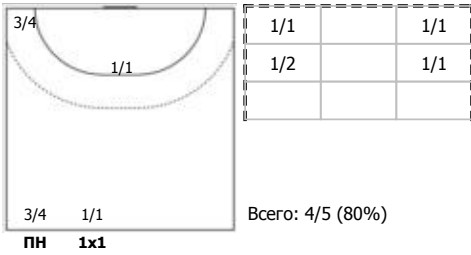

ФЕДЕРАЦИЯ ГАНДБОЛА РОССИИ

официальный сайт ФГР www.rushandball.ru размещает онлайн хода матча и статистические отчеты

Карта бросков

Соревнование: Чемпионат России по гандболу	Город: Майкоп	Зрители: 100	Время начала: 14:00
Этап: предв. этап, часть 1	Арена: ДС АГУ «Якуб Коблев»	Вместимость: 1500	Время окончания: 15:24
Дата: 08.10.2022	Матч №: 034	Матч ID: 22144	Продолжительность: 1:24

Технический делегат: КИЯШКО Владимир	Секундометрист: ЗОТОВА Александра
Судьи: МЕРЗЛЮТИН Антон, ПОДСТАВКИН Эдуард	Секретарь: КОЧЕВА Сусанна
Старший бригады секретарей: ПРЫГУНОВА Татьяна	Статистик-оператор: ТРИШИН Сергей
	Статистик-секретарь: ПРЫГУНОВА Татьяна

АГУ-"Адыиф" (Майкоп) - ЛАДА (Тольятти) 20:32 (9:16)

А АГУ-"Адыиф", Майкоп

Игроки

Голы/броски

№7 Краснокутская Елизавета (Левый крайни)