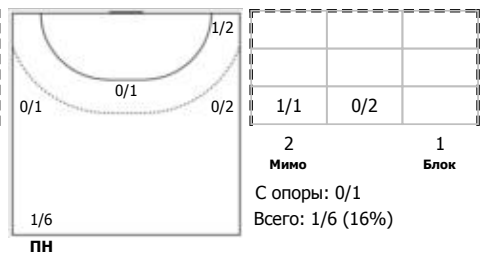

№73 Кожубекова Юлия (Центральный)

№78 Сиднина Элина (Правый полусредний)

Условные обозначения: 7 м - 7-метровый штрафной бросок.

Тип атаки: ПН - позиционное нападение; КА - контратака; 1x1 - индивидуальный отрыв; БН - быстрое начало; БП - быстрый переход (включает КА, 1x1, БН).