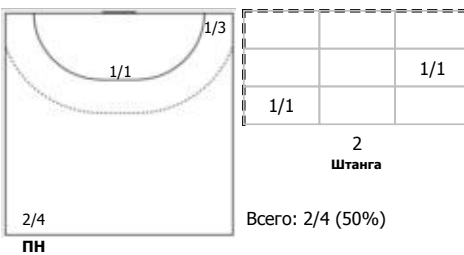

№17 Мещерякова Виктория (Левый полусре)

№24 Кобж Зарема (Правый полусредний)

№31 Куцевалова Ангелина (Центральный)

№37 Казиханова Диана (Правый крайний)

№51 Голунова Екатерина (Левый полусред)

№57 Краснова Анна (Правый крайний)