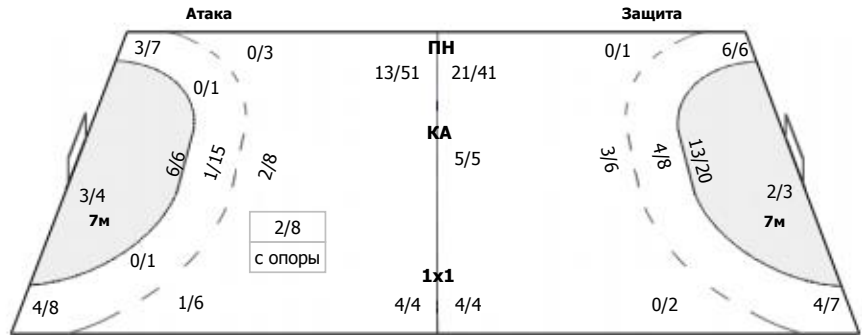

№1 Якупова Регина

0/3	2/3	0/2	ПН: 8/19 (42%)
3/5	1/1		7м: 1/1 (100%)
1/2	1/5	1/4	БП: 0/5 (0%)
			Всего: 9/25 (36%)

№91 Баскакова Людмила

1/5	0/1	0/3	ПН: 3/13 (23%)
		2/5	7м: 0/2 (0%)
0/2	0/2	0/1	БП: 0/4 (0%)
			Всего: 3/19 (15%)