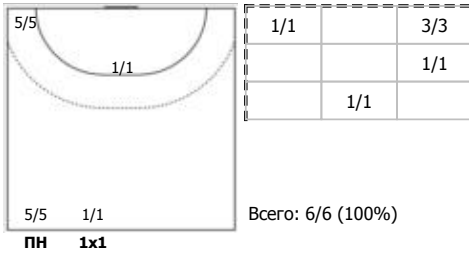

АГУ-"Адыф" (Майкоп) - ЛАДА (Тольятти) 20:32 (9:16)

В ЛАДА, Тольятти

Игроки

Голы/броски

№2 Фомина Ольга (Правый крайний)

№5 Кипень Виктория (Правый крайний)

№9 Мокат Ирина (Линейный)

№14 Никитина Вероника (Левый полусредни)