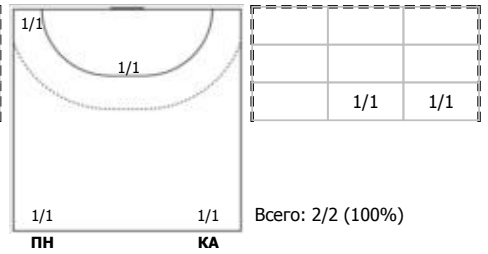

№47 Рахмаева Валентина (Левый крайний)