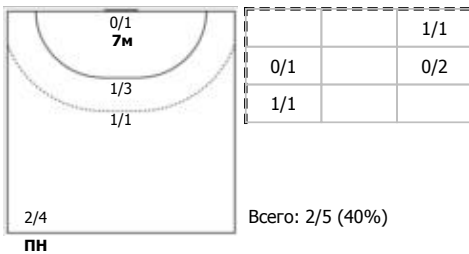

№15 Терлецкая Екатерина (Центральный)