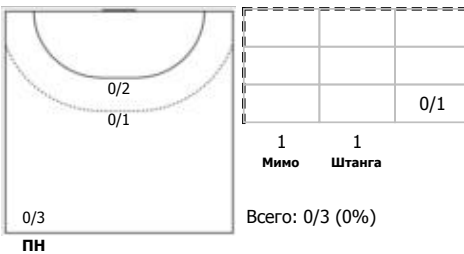

№17 Мещерякова Виктория (Левый полусре)