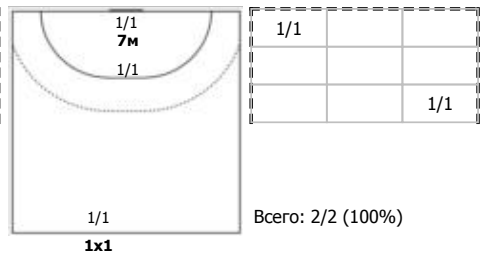

№24 Кобж Зарема (Правый полусредний)