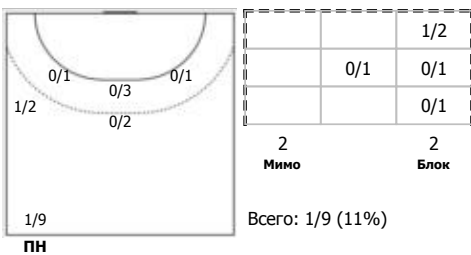

№31 Куцевалова Ангелина (Центральный)