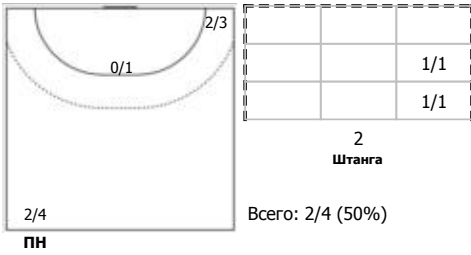

ФЕДЕРАЦИЯ ГАНДБОЛА РОССИИ

официальный сайт ФГР www.rushandball.ru размещает онлайн хода матча и статистические отчеты

Карта бросков

Соревнование: Чемпионат России по гандболу	Город: Майкоп	Зрители: 100	Время начала: 14:00
Этап: предв. этап, часть 1	Арена: ДС АГУ «Якуб Коблев»	Вместимость: 1500	Время окончания: 15:24
Дата: 08.10.2022	Матч №: 034	Матч ID: 22144	Продолжительность: 1:24

Технический делегат: КИЯШКО Владимир	Секундометрист: ЗОТОВА Александра
Судьи: МЕРЗЛЮТИН Антон, ПОДСТАВКИН Эдуард	Секретарь: КОЧЕВА Сусанна
Старший бригады секретарей: ПРЫГУНОВА Татьяна	Статистик-оператор: ТРИШИН Сергей
	Статистик-секретарь: ПРЫГУНОВА Татьяна

АГУ-"Адыф" (Майкоп) - ЛАДА (Тольятти) 20:32 (9:16)

В ЛАДА, Тольятти

Игроки

Голы/броски

№2 Фомина Ольга (Правый крайний)