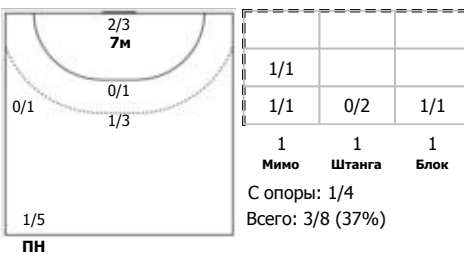

№73 Кожубекова Юлия (Центральный)