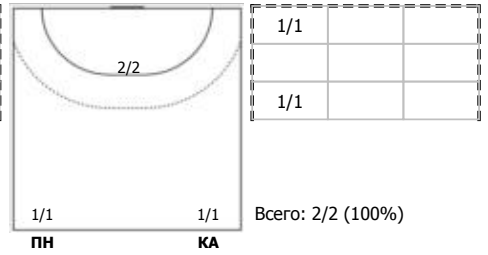

АГУ-"Адыф" (Майкоп) - ЛАДА (Тольятти) 20:32 (9:16)

В ЛАДА, Тольятти

Игроки

Голы/броски

№2 Фомина Ольга (Правый крайний)

№5 Кипень Виктория (Правый крайний)

№9 Мокат Ирина (Линейный)

№14 Никитина Вероника (Левый полусредни)