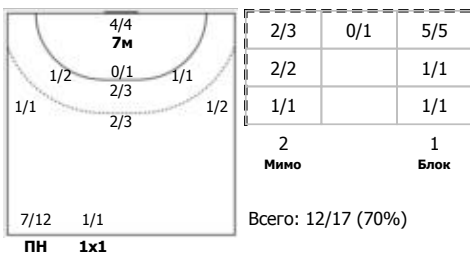

ПН

№29 Ганичева Валерия (Правый полусредний)

ПН

БН

№35 Кирдяшева Валерия (Центральный)

ПН

1x1

№47 Рахмаева Валентина (Левый крайний)

ПН

1x1

БН

КА

№75 Амельченко Алёна (Линейный)

ПН

№77 Никитина Ирина (Центральный)

ПН