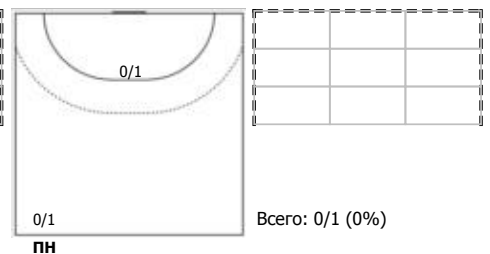

№39 Герасимова Станислава (Линейный)