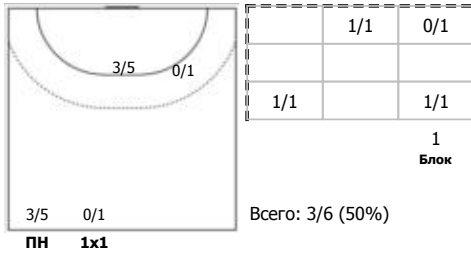

ФЕДЕРАЦИЯ ГАНДБОЛА РОССИИ

официальный сайт ФГР www.rushandball.ru размещает онлайн хода матча и статистические отчеты

Карта бросков

Соревнование: Чемпионат России по гандболу	Город: Звенигород	Зрители: 200	Время начала: 19:00
Этап: предв. этап, часть 1	Арена: СК "Звезда"	Вместимость: 1000	Время окончания: 20:28
Дата: 21.10.2022	Матч №: 050	Матч ID: 22160	Продолжительность: 1:28

Технический делегат: КИЯШКО Алексей	Секундометрист: КОЛОТЕВ Александр
Судьи: ГЕРАСИМОВА Анастасия, ГЕРАСИМОВА Дарья	Секретарь: ГУМЯНОВА Татьяна
Старший бригады секретарей: НЕФЕДОВИЧ Александр	Статистик-оператор: КАРАСЕВА Анастасия
	Статистик-секретарь: КАТИРКИН Лев

Звезда (Московская область) - ЛАДА (Тольятти) 31:34 (15:18)

А Звезда, Московская область

Игроки

Голы/броски

№4 Осипова Надежда (Центральный)