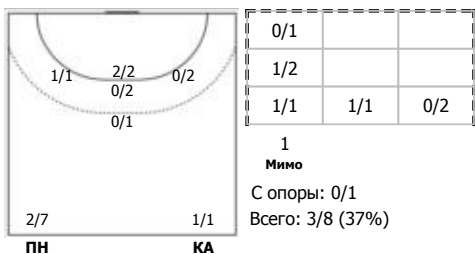

№4 Жилинскойте Яна (Линейный)

ПН 1x1

№14 Никитина Вероника (Левый полусредний)

ПН

КА

№15 Терлецкая Екатерина (Центральный)

ПН

№23 Голубева Анна (Левый полусредний)