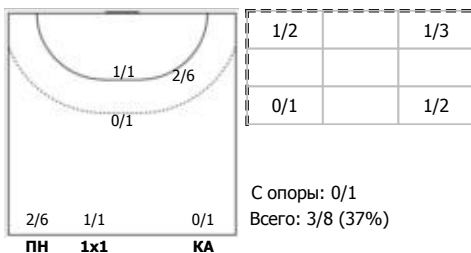

№81 Дьяченко Ксения (Правый полусредний)