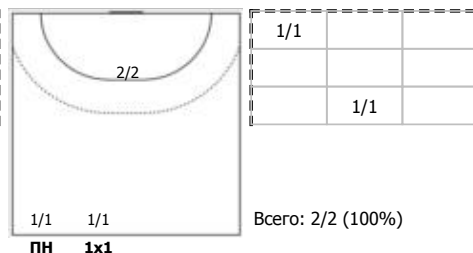

№4 Жилинскойте Яна (Линейный)

ПН 1x1

№14 Никитина Вероника (Левый полусредний)

ПН

КА

№15 Терлецкая Екатерина (Центральный)

ПН

№23 Голубева Анна (Левый полусредний)