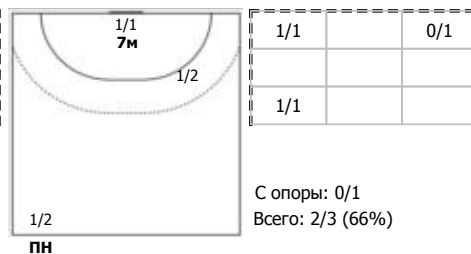

№11 Егорова Марианна (Левый крайний)

№33 Николаева Анна (Правый полусредний)

№39 Герасимова Станислава (Линейный)

№55 Никитина Наталья (Левый полусредний)

№57 Триобчук Алина (Правый крайний)

№63 Церковнюк Анастасия (Центральный)