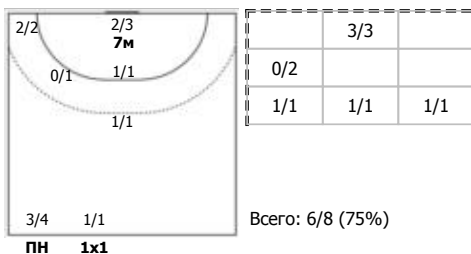

№11 Егорова Марианна (Левый крайний)