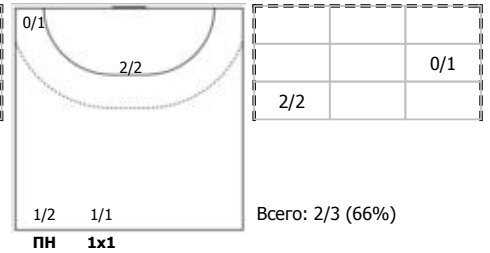

Звезда (Московская область) - ЛАДА (Тольятти) 31:34 (15:18)

А Звезда, Московская область

Игроки

Голы/броски

№4 Осипова Надежда (Центральный)

№6 Бабенко Юлия (Левый полусредний)

№8 Климанцева Виктория (Левый крайний)