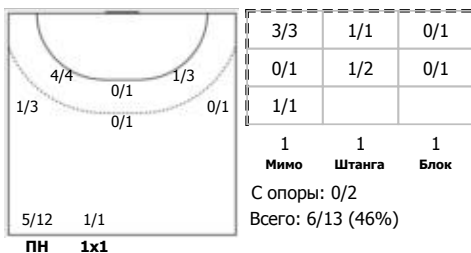

№11 Егорова Марианна (Левый крайний)

№33 Николаева Анна (Правый полусредний)

№39 Герасимова Станислава (Линейный)

№55 Никитина Наталья (Левый полусредний)

№57 Триобчук Алина (Правый крайний)

№63 Церковнюк Анастасия (Центральный)