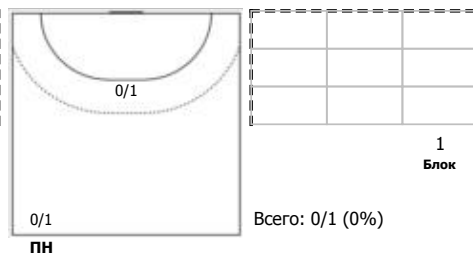

№4 Жилинскойте Яна (Линейный)

ПН 1x1

№14 Никитина Вероника (Левый полусредний)

ПН

КА

№15 Терлецкая Екатерина (Центральный)

ПН

№23 Голубева Анна (Левый полусредний)