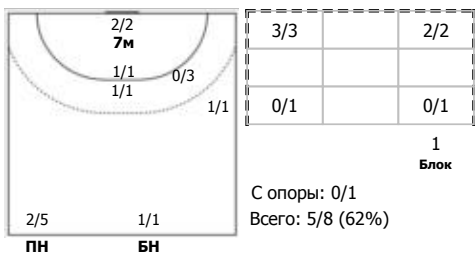

№29 Ганичева Валерия (Правый полусредний)

ПН

БН