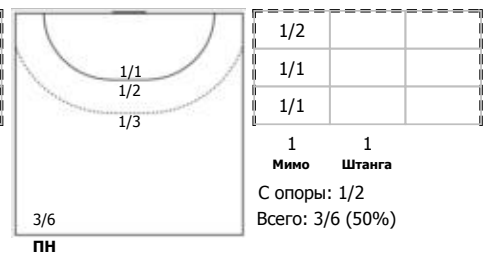

№11 Егорова Марианна (Левый крайний)

№33 Николаева Анна (Правый полусредний)

№39 Герасимова Станислава (Линейный)

№55 Никитина Наталья (Левый полусредний)

№57 Триобчук Алина (Правый крайний)

№63 Церковнюк Анастасия (Центральный)