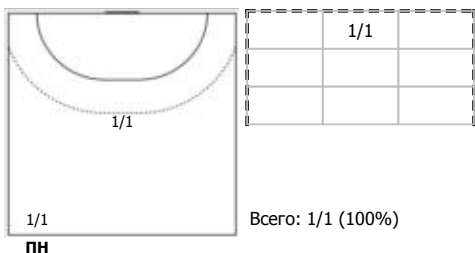

ФЕДЕРАЦИЯ ГАНДБОЛА РОССИИ

официальный сайт ФГР www.rushandball.ru размещает онлайн хода матча и статистические отчеты

Карта бросков

Соревнование: Чемпионат России по гандболу	Город: Звенигород	Зрители: 200	Время начала: 19:00
Этап: предв. этап, часть 1	Арена: СК "Звезда"	Вместимость: 1000	Время окончания: 20:28
Дата: 21.10.2022	Матч №: 050	Матч ID: 22160	Продолжительность: 1:28

Технический делегат: КИЯШКО Алексей	Секундометрист: КОЛОТЕВ Александр
Судьи: ГЕРАСИМОВА Анастасия, ГЕРАСИМОВА Дарья	Секретарь: ГУМЯНОВА Татьяна
Старший бригады секретарей: НЕФЕДОВИЧ Александр	Статистик-оператор: КАРАСЕВА Анастасия
	Статистик-секретарь: КАТИРКИН Лев

Звезда (Московская область) - ЛАДА (Тольятти) 31:34 (15:18)

В ЛАДА, Тольятти

Игроки

Голы/броски

№1 Кунцевич Юлия (Вратарь)

ПН