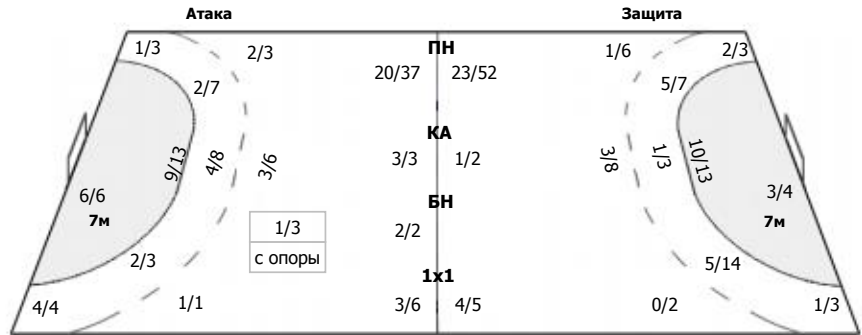

ФЕДЕРАЦИЯ ГАНДБОЛА РОССИИ

официальный сайт ФГР www.rushandball.ru размещает онлайн хода матча и статистические отчеты

Карта бросков

Соревнование: Чемпионат России по гандболу	Город: Звенигород	Зрители: 200	Время начала: 19:00
Этап: предв. этап, часть 1	Арена: СК "Звезда"	Вместимость: 1000	Время окончания: 20:28
Дата: 21.10.2022	Матч №: 050	Матч ID: 22160	Продолжительность: 1:28

Технический делегат: КИЯШКО Алексей	Секундометрист: КОЛОТЕВ Александр
Судьи: ГЕРАСИМОВА Анастасия, ГЕРАСИМОВА Дарья	Секретарь: ГУМЯНОВА Татьяна
Старший бригады секретарей: НЕФЕДОВИЧ Александр	Статистик-оператор: КАРАСЕВА Анастасия
	Статистик-секретарь: КАТИРКИН Лев

Звезда (Московская область) - ЛАДА (Тольятти) 31:34 (15:18)

В ЛАДА, Тольятти

Команда

Голы/броски: 34/54 (62%)

7/10	1/3	9/10
3/4		3/3
6/7	3/4	2/6

Мимо: 3
Штанга: 1
Блок: 3

Вратари

Сейвы/броски: 20/49 (40%)

3/10	1/4	5/6
3/5	2/2	2/2
2/11	1/3	1/6

ПН: 17/40 (42%)
7м: 1/4 (25%)
БП: 2/5 (40%)

Голы в пустые ворота - 0/0

№1 Кунцевич Юлия

3/10	1/4	5/6
3/5	2/2	2/2
2/10	1/3	1/6

ПН: 17/40 (42%)
7м: 1/3 (33%)
БП: 2/5 (40%)
Всего: 20/48 (41%)

№16 Войтулевич Валентина

0/1		

7м: 0/1 (0%)
Всего: 0/1 (0%)

7-метровые броски

Голы/броски: 6/6 (100%)

1/1		3/3
1/1		1/1

№29 Ганичева Валерия

		2/2

Всего:
2/2 (100%)

№35 Кирдяшева Валерия

1/1		1/1
1/1		1/1

Всего:
4/4 (100%)

Условные обозначения: 7 м - 7-метровый штрафной бросок.

Тип атаки: ПН - позиционное нападение; КА - контратака; 1x1 - индивидуальный отрыв; БН - быстрое начало; БП - быстрый переход (включает КА, 1x1, БН).

Амплуа: В-вратарь; ЛК-левый крайний; ЛП-левый полусредний; Ц-разыгрывающий; ПП-правый полусредний; ПК-правый крайний; Л-линейный; П-полусредний; К-крайний.