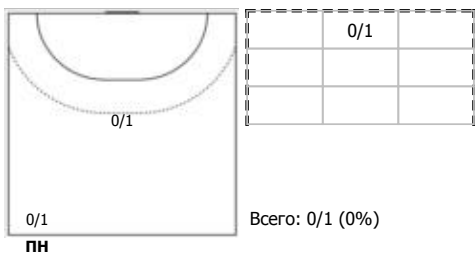

№75 Амельченко Алёна (Линейный)

ПН