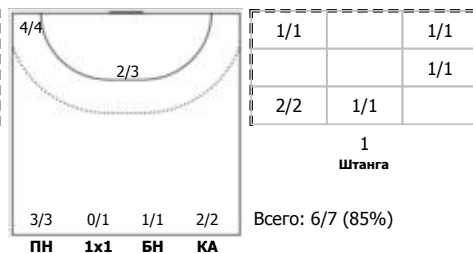

ПН

№29 Ганичева Валерия (Правый полусредний)

ПН

БН

№35 Кирдяшева Валерия (Центральный)

ПН

1x1

№47 Рахмаева Валентина (Левый крайний)

ПН

1x1

БН

КА

№75 Амельченко Алёна (Линейный)

ПН

№77 Никитина Ирина (Центральный)

ПН