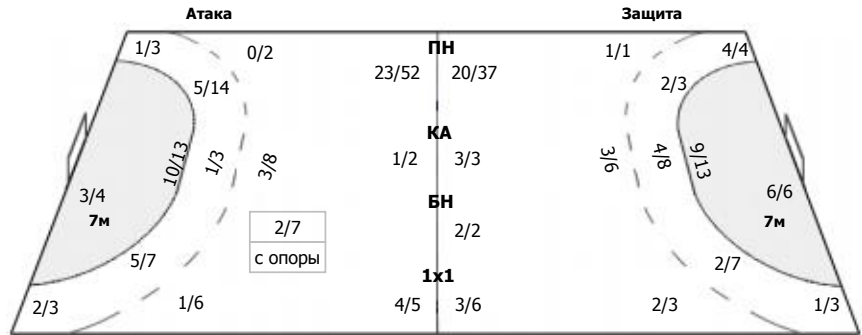

ФЕДЕРАЦИЯ ГАНДБОЛА РОССИИ

официальный сайт ФГР www.rushandball.ru размещает онлайн хода матча и статистические отчеты

Карта бросков

Соревнование: Чемпионат России по гандболу	Город: Звенигород	Зрители: 200	Время начала: 19:00
Этап: предв. этап, часть 1	Арена: СК "Звезда"	Вместимость: 1000	Время окончания: 20:28
Дата: 21.10.2022	Матч №: 050	Матч ID: 22160	Продолжительность: 1:28

Технический делегат: КИЯШКО Алексей	Секундометрист: КОЛОТЕВ Александр
Судьи: ГЕРАСИМОВА Анастасия, ГЕРАСИМОВА Дарья	Секретарь: ГУМЯНОВА Татьяна
Старший бригады секретарей: НЕФЕДОВИЧ Александр	Статистик-оператор: КАРАСЕВА Анастасия
	Статистик-секретарь: КАТИРКИН Лев

Звезда (Московская область) - ЛАДА (Тольятти) 31:34 (15:18)

А Звезда, Московская область

Команда

Голы/броски: 31/63 (49%)

7/10	5/6	1/6	Мимо: 3
2/5	1/3	0/2	Штанга: 2
9/11	1/2	5/6	Блок: 5

Вратари

Сейвы/броски: 13/47 (27%)

3/10	2/3	1/10	ПН: 11/33 (33%)
1/4		0/3	7м: 0/6 (0%)
1/7	1/4	4/6	БП: 2/8 (25%)

Голы в пустые ворота - 2/2

№12 Кирикас Екатерина

3/10	2/3	1/8	ПН: 11/33 (33%)
1/4		0/3	7м: 0/4 (0%)
1/7	1/4	4/6	БП: 2/8 (25%)
			Всего: 13/45 (28%)

№64 Тиханова Серафима

		0/2	7м: 0/2 (0%)
			Всего: 0/2 (0%)

7-метровые броски

Голы/броски: 3/4 (75%)

0/1		
1/1	1/1	1/1

№11 Егорова Марианна

0/1			Всего:
	1/1	1/1	2/3 (66%)

№33 Николаева Анна

			Всего:
1/1			1/1 (100%)

Условные обозначения: 7 м - 7-метровый штрафной бросок.

Тип атаки: ПН - позиционное нападение; КА - контратака; 1x1 - индивидуальный отрыв; БН - быстрое начало; БП - быстрый переход (включает КА, 1x1, БН).

Амплуа: В-вратарь; ЛК-левый крайний; ЛП-левый полусредний; Ц-разыгрывающий; ПП-правый полусредний; ПК-правый крайний; Л-линейный; П-полусредний; К-крайний.