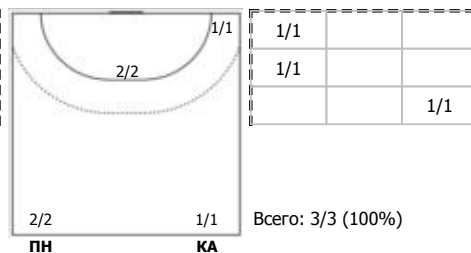

№11 Егорова Марианна (Левый крайний)

№33 Николаева Анна (Правый полусредний)

№39 Герасимова Станислава (Линейный)

№55 Никитина Наталья (Левый полусредний)

№57 Триобчук Алина (Правый крайний)

№63 Церковнюк Анастасия (Центральный)