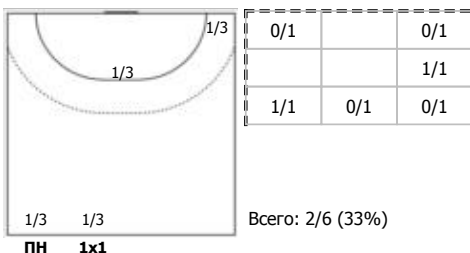

№2 Фомина Ольга (Правый крайний)

ПН 1x1