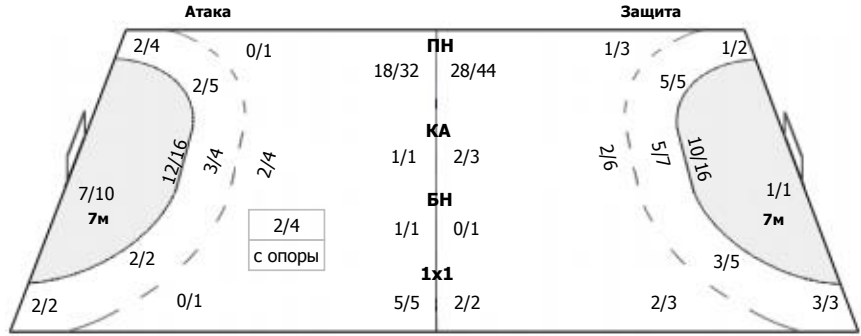

ФЕДЕРАЦИЯ ГАНДБОЛА РОССИИ

официальный сайт ФГР www.rushandball.ru размещает онлайн хода матча и статистические отчеты

Карта бросков

Соревнование: Чемпионат России по гандболу	Город: Москва	Зрители: 1031	Время начала: 14:00
Этап: Предварительный этап	Арена: Волейбольная арена Динамо	Вместимость: 3500	Время окончания: 15:32
Дата: 18.12.2022	Матч №: 062	Матч ID: 22385	Продолжительность: 1:32

Технический делегат: ВАРТАНЯН Стелла	Секундометрист: ЗАВЬЯЛОВА Анастасия
Судьи: ЕРШОВ Константин, ПАВЛЮКОВ Антон	Секретарь: СЛАЩУК Анастасия
Старший бригады секретарей: СЛАЩУК Анастасия	Статистик-оператор: БАРАНОВСКИЙ Иван
	Статистик-секретарь: КОРНИЛОВ Степан

ЦСКА (Москва) - Чеховские медведи (Чехов, МО) 32:33 (13:15)

А ЦСКА, Москва

Команда

Голы/броски: 32/49 (65%)

3/4	3/4	3/4
4/5		2/4
9/10	3/6	5/7

Мимо: 3
Штанга: 1

Вратари

Сейвы/броски: 11/44 (25%)

2/11	1/1	2/4
2/3		0/3
1/12	2/5	1/5

ПН: 10/38 (26%)
7м: 0/1 (0%)
БП: 1/5 (20%)

№12 Ван Цюань

0/1		0/1
0/1		

ПН: 0/2 (0%)
БП: 0/1 (0%)
Всего: 0/3 (0%)

№82 Третьинко Станислав

2/11	1/1	2/4
2/2		0/2
1/11	2/5	1/5

ПН: 10/36 (27%)
7м: 0/1 (0%)
БП: 1/4 (25%)
Всего: 11/41 (26%)

7-метровые броски

Голы/броски: 7/10 (70%)

0/1	1/1	
2/2		0/1
2/2		2/2

Мимо: 1

№5 Киселев Дмитрий

0/1	1/1	
1/1		
2/2		1/1

Всего: 5/6 (83%)

№33 Шишкарев Даниил

1/1		

Всего: 1/2 (50%)

№72 Афонин Денис

		0/1
		1/1

Всего: 1/2 (50%)

Условные обозначения: 7 м - 7-метровый штрафной бросок.

Тип атаки: ПН - позиционное нападение; КА - контратака; 1x1 - индивидуальный отрыв; БН - быстрое начало; БП - быстрый переход (включает КА, 1x1, БН).

Амплуа: В - вратарь; ЛК - левый крайний; ЛП - левый полусредний; Ц - разыгрывающий; ПП - правый полусредний; ПК - правый крайний; Л - линейный; П - полусредний; К - крайний.