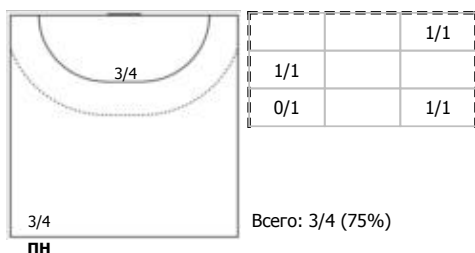

№71 Жила Михаил (Линейный)