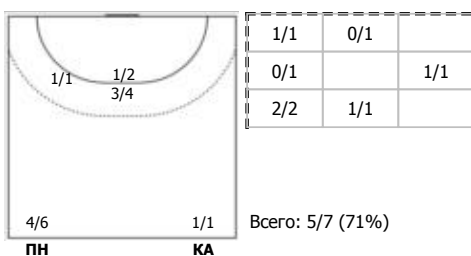

№96 Кулак Артём (Центральный)