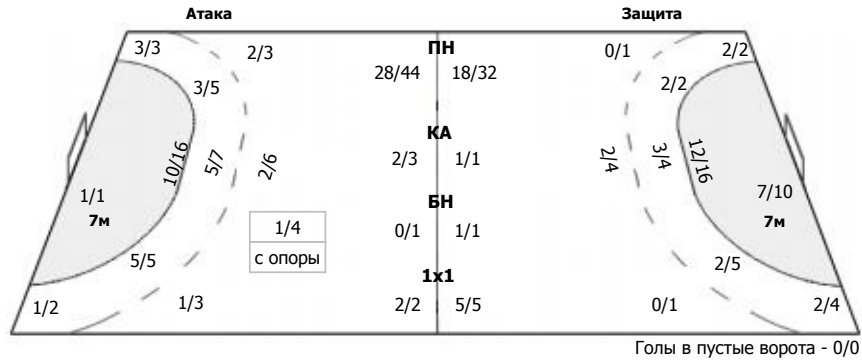

ФЕДЕРАЦИЯ ГАНДБОЛА РОССИИ

официальный сайт ФГР www.rushandball.ru размещает онлайн хода матча и статистические отчеты

Карта бросков

Соревнование: Чемпионат России по гандболу	Город: Москва	Зрители: 1031	Время начала: 14:00
Этап: Предварительный этап	Арена: Волейбольная арена Динамо	Вместимость: 3500	Время окончания: 15:32
Дата: 18.12.2022	Матч №: 062	Матч ID: 22385	Продолжительность: 1:32

Технический делегат: ВАРТАНЯН Стелла	Секундометрист: ЗАВЬЯЛОВА Анастасия
Судьи: ЕРШОВ Константин, ПАВЛЮКОВ Антон	Секретарь: СЛАЩУК Анастасия
Старший бригады секретарей: СЛАЩУК Анастасия	Статистик-оператор: БАРАНОВСКИЙ Иван
	Статистик-секретарь: КОРНИЛОВ Степан

ЦСКА (Москва) - Чеховские медведи (Чехов, МО) 32:33 (13:15)

В Чеховские медведи, Чехов, МО

Команда

Голы/броски: 33/51 (64%)

9/11	0/1	2/4	Мимо: 1 Штанга: 3 Блок: 3
1/3		3/3	
11/12	3/5	4/5	

Вратари

Сейвы/броски: 12/44 (27%)

0/3	1/4	1/4	ПН: 10/29 (34%) 7м: 2/9 (22%) БП: 0/6 (0%)
2/5		1/3	
2/11	3/7	2/7	

Голы в пустые ворота - 0/0

№12 Павленко Дмитрий

0/1	1/3	1/3	ПН: 6/17 (35%) 7м: 1/5 (20%) БП: 0/3 (0%) Всего: 7/25 (28%)
2/5		0/1	
1/6	0/2	2/4	

№16 Грушко Артём

0/2	0/1	0/1	ПН: 4/12 (33%) 7м: 1/4 (25%) БП: 0/3 (0%) Всего: 5/19 (26%)
		1/2	
1/5	3/5	0/3	

7-метровые броски

Голы/броски: 1/1 (100%)

1/1		

№9 Котов Кирилл

			Всего: 1/1 (100%)
1/1			

Условные обозначения: 7 м - 7-метровый штрафной бросок.

Тип атаки: ПН - позиционное нападение; КА - контратака; 1x1 - индивидуальный отрыв; БН - быстрое начало; БП - быстрый переход (включает КА, 1x1, БН).

Амплуа: В-вратарь; ЛК-левый крайний; ЛЛП-левый полусредний; Ц-разыгрывающий; ПП-правый полусредний; ПК-правый крайний; Л-линейный; П-полусредний; К-крайний.