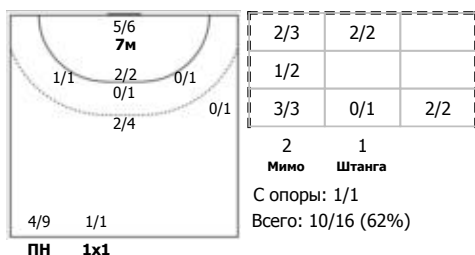

ФЕДЕРАЦИЯ ГАНДБОЛА РОССИИ

официальный сайт ФГР www.rushandball.ru размещает онлайн хода матча и статистические отчеты

Карта бросков

Соревнование: Чемпионат России по гандболу	Город: Москва	Зрители: 1031	Время начала: 14:00
Этап: Предварительный этап	Арена: Волейбольная арена Динамо	Вместимость: 3500	Время окончания: 15:32
Дата: 18.12.2022	Матч №: 062	Матч ID: 22385	Продолжительность: 1:32

Технический делегат: ВАРТАНЯН Стелла	Секундометрист: ЗАВЬЯЛОВА Анастасия
Судьи: ЕРШОВ Константин, ПАВЛЮКОВ Антон	Секретарь: СЛАЩУК Анастасия
Старший бригады секретарей: СЛАЩУК Анастасия	Статистик-оператор: БАРАНОВСКИЙ Иван
	Статистик-секретарь: КОРНИЛОВ Степан

ЦСКА (Москва) - Чеховские медведи (Чехов, МО) 32:33 (13:15)

А ЦСКА, Москва

Игроки

Голы/броски

№5 Киселев Дмитрий (Правый полусредний)