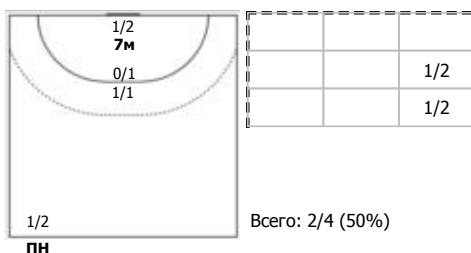

№72 Афонин Денис (Центральный)