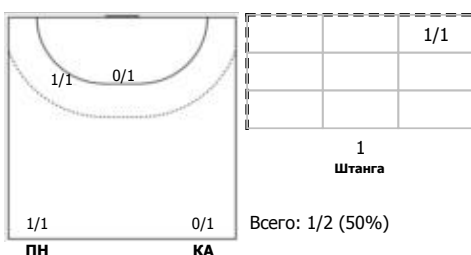

№25 Дзёмин Евгений (Левый полусредний)