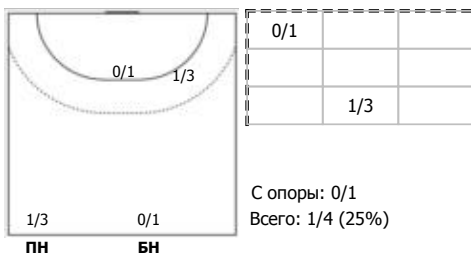

№17 Котов Александр (Правый полусредний)