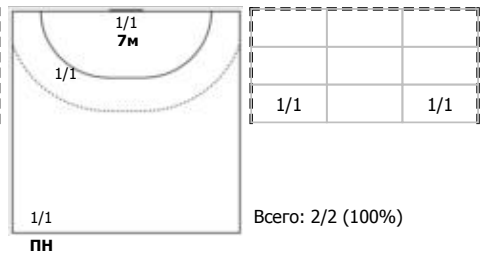

№9 Котов Кирилл (Центральный)