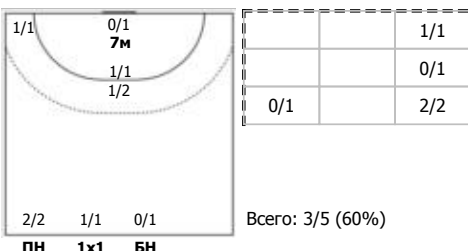

№13 Рябов Илья (Линейный)

ПН

№21 Фирсов Иван (Линейный)

ПН

№23 Саликов Максим (Левый крайний)

ПН

1x1 БН

№25 Зайцев Виктор (Правый полусредний)