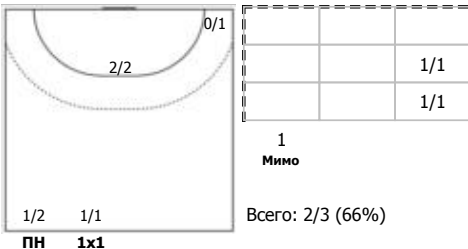

ПН

1x1

№30 Богданов Дмитрий (Правый полусредний)

ПН

№31 Ковалев Ян (Левый крайний)

ПН

1x1

№47 Воронин Кирилл (Правый крайний)