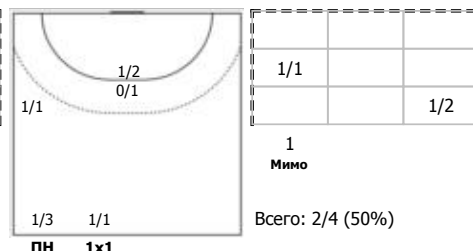

№13 Рябов Илья (Линейный)

ПН

№21 Фирсов Иван (Линейный)

ПН

№23 Саликов Максим (Левый крайний)

ПН

1x1 БН

№25 Зайцев Виктор (Правый полусредний)