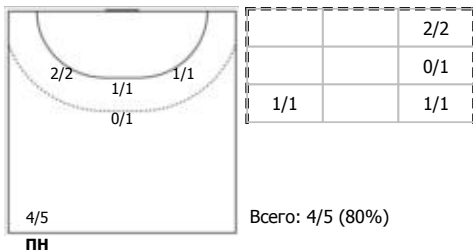

№69 Пономарев Артем (Левый полусредний)

ПН