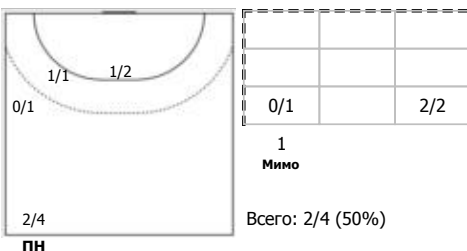

№34 Егоров Егор (Правый полусредний)

№52 Иванов Сергей (Правый полусредний)

№55 Ионов Дмитрий (Левый крайний)

№72 Афонин Денис (Центральный)

№88 Рудь Артур (Левый полусредний)

Условные обозначения: 7 м - 7-метровый штрафной бросок.