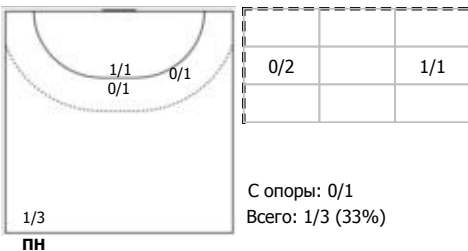

ПН

1x1

№69 Пономарев Артем (Левый полусредний)

ПН

№72 Калугин Дмитрий (Центральный)

ПН

№99 Свистунов Дмитрий (Правый полусредний)

ПН