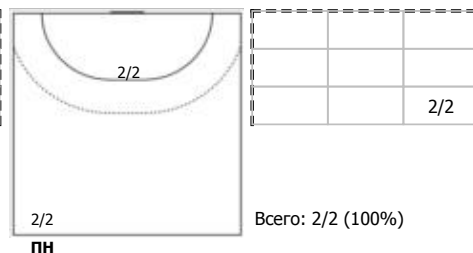

№13 Рябов Илья (Линейный)

ПН