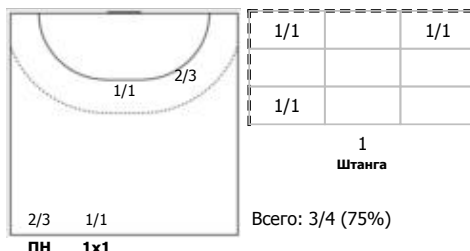

№52 Иванов Сергей (Правый полусредний)