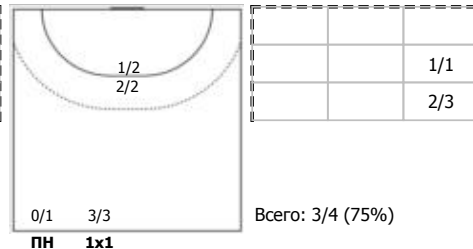

ПН

1x1

№30 Богданов Дмитрий (Правый полусредний)

ПН

№31 Ковалев Ян (Левый крайний)

ПН

1x1

№47 Воронин Кирилл (Правый крайний)