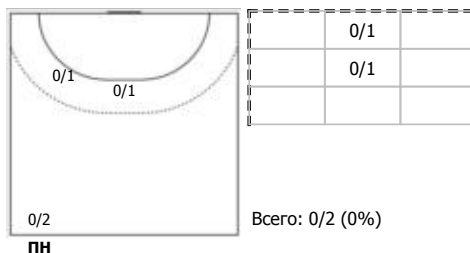

№23 Белевцов Илья (Левый полусредний)