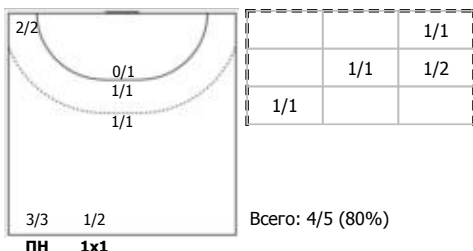

№55 Ионов Дмитрий (Левый крайний)