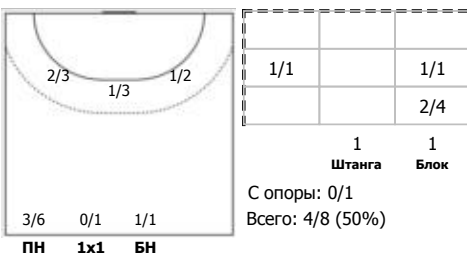

Пермские медведи (Пермь) - ЦСКА (Москва) 31:29 (15:16)

В ЦСКА, Москва

Игроки

Голы/броски

№5 Киселев Дмитрий (Правый полусредний)

№10 Гирик Юлиан (Центральный)

№23 Белевцов Илья (Левый полусредний)

№33 Шишкарев Даниил (Правый крайний)