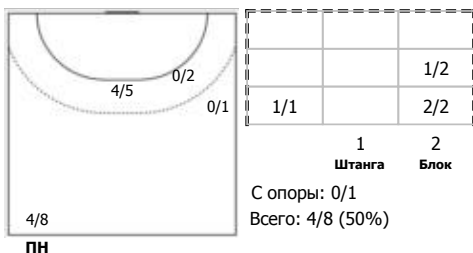

ФЕДЕРАЦИЯ ГАНДБОЛА РОССИИ

официальный сайт ФГР www.rushandball.ru размещает онлайн хода матча и статистические отчеты

Карта бросков

Соревнование: Чемпионат России по гандболу	Город: Пермь	Зрители: 750	Время начала: 17:00
Этап: Предварительный этап	Арена: СК им. В. П. Сухарева	Вместимость: 2000	Время окончания: 18:34
Дата: 20.03.2023	Матч №: 110	Матч ID: 22433	Продолжительность: 1:34

Технический делегат: ВАРТАНЯН Стелла	Секундометрист: АБДУЛЛОВА Наталья
Судьи: МЕРЗЛЮТИН Антон, ПОДСТАВКИН Эдуард	Секретарь: ВАРАНКИНА Ирина
Старший бригады секретарей: НИКИФОРОВА Дарья	Статистик-оператор: КУЗЬМИН Иван
	Статистик-секретарь: ФИЛАТОВ Андрей

Пермские медведи (Пермь) - ЦСКА (Москва) 31:29 (15:16)

А Пермские медведи, Пермь

Игроки

Голы/броски

№5 Семенов Юрий (Правый полусредний)

ПН