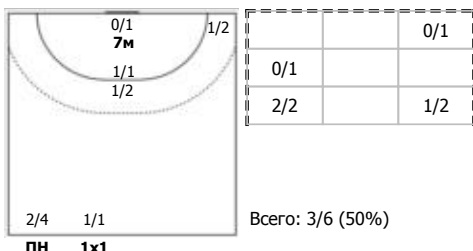

Пермские медведи (Пермь) - ЦСКА (Москва) 31:29 (15:16)

В ЦСКА, Москва

Игроки

Голы/броски

№5 Киселев Дмитрий (Правый полусредний)

№10 Гирик Юлиан (Центральный)

№23 Белевцов Илья (Левый полусредний)

№33 Шишкарев Даниил (Правый крайний)