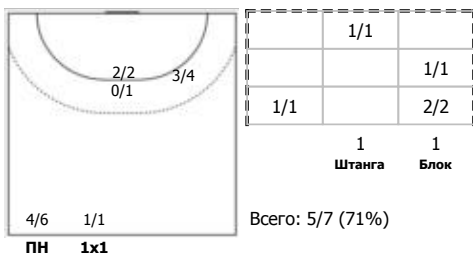

ФЕДЕРАЦИЯ ГАНДБОЛА РОССИИ

официальный сайт ФГР www.rushandball.ru размещает онлайн хода матча и статистические отчеты

Карта бросков

Соревнование: Чемпионат России по гандболу	Город: Пермь	Зрители: 750	Время начала: 17:00
Этап: Предварительный этап	Арена: СК им. В. П. Сухарева	Вместимость: 2000	Время окончания: 18:34
Дата: 20.03.2023	Матч №: 110	Матч ID: 22433	Продолжительность: 1:34

Технический делегат: ВАРТАНЯН Стелла	Секундометрист: АБДУЛЛОВА Наталья
Судьи: МЕРЗЛЮТИН Антон, ПОДСТАВКИН Эдуард	Секретарь: ВАРАНКИНА Ирина
Старший бригады секретарей: НИКИФОРОВА Дарья	Статистик-оператор: КУЗЬМИН Иван
	Статистик-секретарь: ФИЛАТОВ Андрей

Пермские медведи (Пермь) - ЦСКА (Москва) 31:29 (15:16)

В ЦСКА, Москва

Игроки

Голы/броски

№5 Киселев Дмитрий (Правый полусредний)