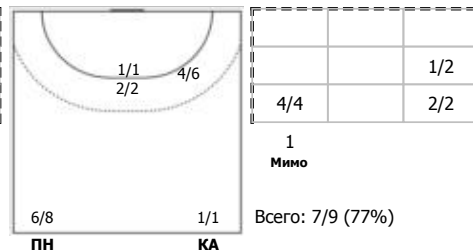

ПН

1x1

№69 Пономарев Артем (Левый полусредний)

ПН

№72 Калугин Дмитрий (Центральный)

ПН

№99 Свистунов Дмитрий (Правый полусредний)

ПН