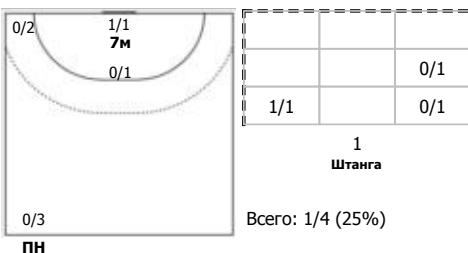

Пермские медведи (Пермь) - ЦСКА (Москва) 31:29 (15:16)

А Пермские медведи, Пермь

Игроки

Голы/броски

№5 Семенов Юрий (Правый полусредний)

ПН

№7 Кузьмин Сергей (Левый крайний)

ПН