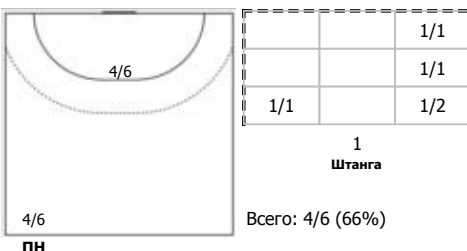

№34 Егоров Егор (Правый полусредний)