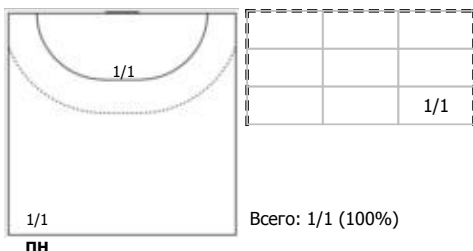

№13 Рябов Илья (Линейный)

ПН

№21 Фирсов Иван (Линейный)

ПН

№23 Саликов Максим (Левый крайний)

ПН

1x1 БН

№25 Зайцев Виктор (Правый полусредний)