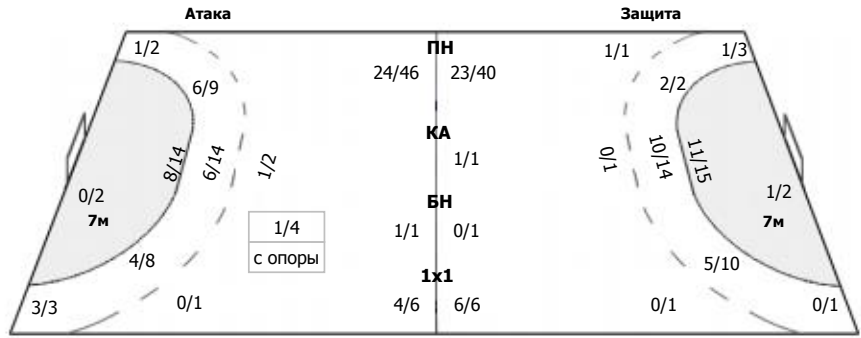

ФЕДЕРАЦИЯ ГАНДБОЛА РОССИИ

официальный сайт ФГР www.rushandball.ru размещает онлайн хода матча и статистические отчеты

Карта бросков

Соревнование: Чемпионат России по гандболу	Город: Пермь	Зрители: 750	Время начала: 17:00
Этап: Предварительный этап	Арена: СК им. В. П. Сухарева	Вместимость: 2000	Время окончания: 18:34
Дата: 20.03.2023	Матч №: 110	Матч ID: 22433	Продолжительность: 1:34

Технический делегат: ВАРТАНЯН Стелла	Секундометрист: АБДУЛЛОВА Наталья
Судьи: МЕРЗЛЮТИН Антон, ПОДСТАВКИН Эдуард	Секретарь: ВАРАНКИНА Ирина
Старший бригады секретарей: НИКИФОРОВА Дарья	Статистик-оператор: КУЗЬМИН Иван
	Статистик-секретарь: ФИЛАТОВ Андрей

Пермские медведи (Пермь) - ЦСКА (Москва) 31:29 (15:16)

В ЦСКА, Москва

Команда

Голы/броски: 29/55 (52%)

2/2	1/2	3/4
1/3	1/2	4/5
7/9	0/1	10/16

Мимо: 2
Штанга: 7
Блок: 2

Вратари

Сейвы/броски: 12/43 (27%)

	1/5
2/3	5/10
1/8	3/17

ПН: 10/33 (30%)
7м: 1/2 (50%)
БП: 1/8 (12%)

Голы в пустые ворота - 1/1

№82 Третьяков Станислав

	0/2
	3/5
0/3	0/3

ПН: 2/9 (22%)
БП: 1/4 (25%)
Всего: 3/13 (23%)

№93 Кузнецов Дмитрий

	1/3
2/3	2/5
1/5	3/14

ПН: 8/24 (33%)
7м: 1/2 (50%)
БП: 0/4 (0%)
Всего: 9/30 (30%)

7-метровые броски

Голы/броски: 0/2 (0%)

	0/1

Штанга: 1

№33 Шишкарев Даниил

	0/1

Всего: 0/1 (0%)

№88 Рудь Артур

	0/1

Всего: 0/1 (0%)

Условные обозначения: 7 м - 7-метровый штрафной бросок.

Тип атаки: ПН - позиционное нападение; КА - контратака; 1x1 - индивидуальный отрыв; БН - быстрое начало; БП - быстрый переход (включает КА, 1x1, БН).

Амплуа: В-вратарь; ЛК-левый крайний; ЛП-левый полусредний; Ц-разыгрывающий; ПП-правый полусредний; ПК-правый крайний; Л-линейный; П-полусредний; К-крайний.