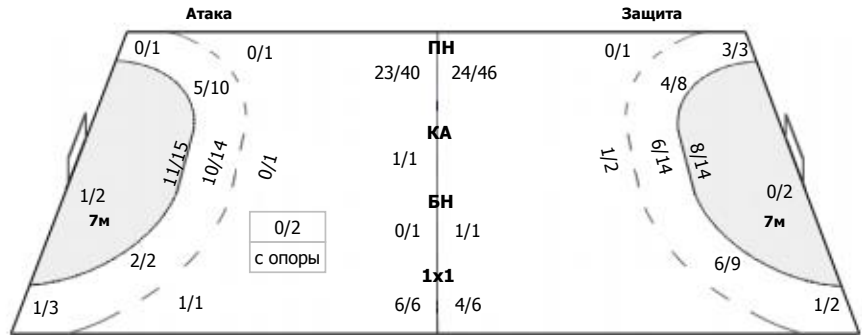

№86 Дьяченко Андрей

0/1	1/1	0/1	ПН: 7/22 (31%)
	1/1	1/5	БП: 1/2 (50%)
2/7	1/1	2/7	Всего: 8/24 (33%)

№88 Попов Александр

0/1	0/1	1/3	ПН: 5/13 (38%)
2/3			7м: 1/1 (100%)
0/2		4/9	БП: 1/5 (20%)
			Всего: 7/19 (36%)