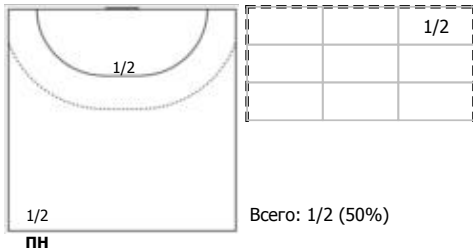

№30 Богданов Дмитрий (Правый полусредний)

ПН