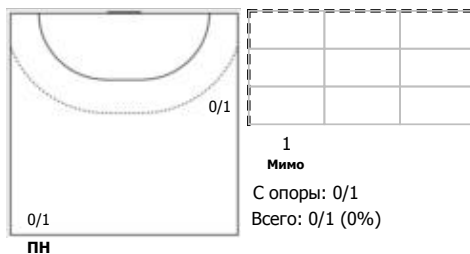

№29 Ганичева Валерия (Правый полусредний)