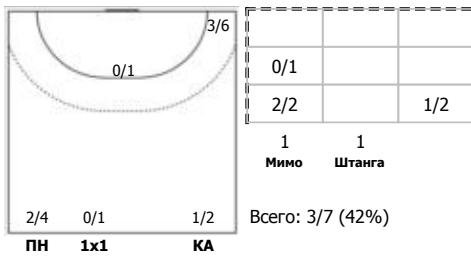

ЛАДА (Тольятти) - Звезда (Московская область) 38:31 (18:12)

А ЛАДА, Тольятти

Игроки

Голы/броски

№2 Фомина Ольга (Правый крайний)

№9 Молат Ирина (Линейный)

№14 Никитина Вероника (Левый полусредний)

№25 Щербак Ольга (Правый полусредний)