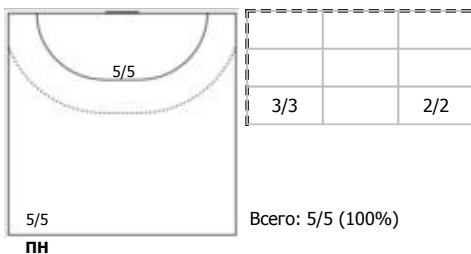

ЛАДА (Тольятти) - Звезда (Московская область) 38:31 (18:12)

А ЛАДА, Тольятти

Игроки

Голы/броски

№2 Фомина Ольга (Правый крайний)

№9 Молат Ирина (Линейный)

№14 Никитина Вероника (Левый полусредний)

№25 Щербак Ольга (Правый полусредний)