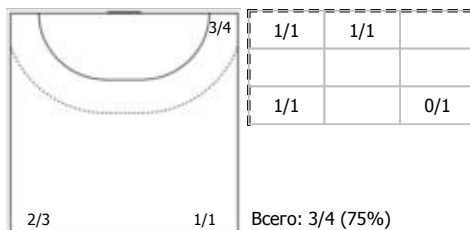

ПН

№83 Миленина Дарья (Правый крайний)

ПН

КА

№93 Богдашева Анна (Правый крайний)

ПН

КА

Условные обозначения: 7 м - 7-метровый штрафной бросок.