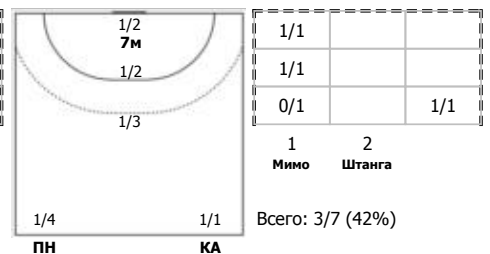

№35 Кирдяшева Валерия (Центральный)