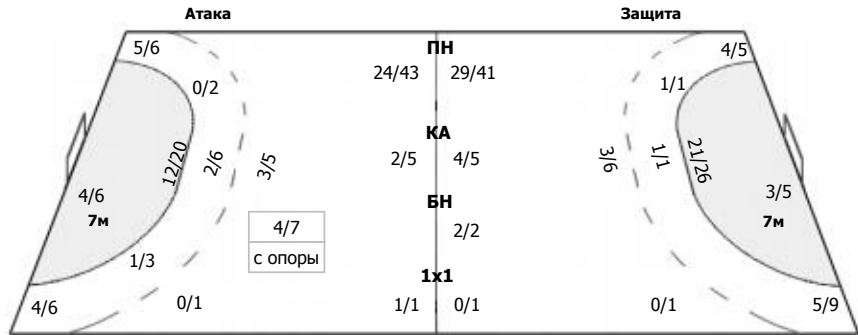

ФЕДЕРАЦИЯ ГАНДБОЛА РОССИИ

официальный сайт ФГР www.rushandball.ru размещает онлайн хода матча и статистические отчеты

Карта бросков

Соревнование: Чемпионат России по гандболу	Город: Тольятти	Зрители: 1000	Время начала: 18:00
Этап: предв. этап, часть 1	Арена: УСК "Олимп"	Вместимость: 2500	Время окончания: 19:28
Дата: 12.12.2022	Матч №: 104	Матч ID: 22500	Продолжительность: 1:28

Технический делегат: ОЧЕРЕТИН Геннадий	Секундометрист: САВИНОВ Дмитрий
Судьи: СЕМЕНЕНКО Антон, СТРЕЛЕНЬИЙ Ярослав	Секретарь: КОВАЛЕВА Светлана
Старший бригады секретарей: КОВАЛЕВА Светлана	Статистик-оператор: ОДРУЗОВА Дарья
	Статистик-секретарь: КАШИНА Наталья

ЛАДА (Тольятти) - Звезда (Московская область) 38:31 (18:12)

В Звезда, Московская область

Команда

Голы/броски: 31/55 (56%)

4/5	4/5	2/2	Мимо: 4 Штанга: 3 Блок: 4
0/1	1/1	1/2	
15/15	0/3	4/10	

Вратари

Сейвы/броски: 8/46 (17%)

0/3	1/2	0/6	ПН: 6/35 (17%) 7м: 0/3 (0%) БП: 2/8 (25%)
1/3		1/1	
1/13	0/1	4/17	

Голы в пустые ворота - 1/1

№12 Кирикас Екатерина

0/1	1/2	0/2	ПН: 1/9 (11%) 7м: 0/1 (0%) БП: 2/5 (40%) Всего: 3/15 (20%)
1/1			
0/7		1/2	

№48 Долгих Юлия

0/2		0/3	ПН: 1/12 (8%) Всего: 1/12 (8%)
0/1		1/6	

№64 Тиханова Серафима

		0/1	ПН: 4/14 (28%) 7м: 0/2 (0%) БП: 0/3 (0%) Всего: 4/19 (21%)
0/2		1/1	
1/5	0/1	2/9	

7-метровые броски

Голы/броски: 4/6 (66%)

	1/1	1/1	Штанга: 1
2/2	0/1		

№6 Бабенко Юлия

			Всего: 1/2 (50%)
1/1	0/1		

№8 Климанцева Виктория

	1/1	1/1	Всего: 3/3 (100%)
1/1			

№33 Николаева Анна

			Всего: 0/1 (0%)

Условные обозначения: 7 м - 7-метровый штрафной бросок.

Тип атаки: ПН - позиционное нападение; КА - контратака; 1x1 - индивидуальный отрыв; БН - быстрое начало; БП - быстрый переход (включает КА, 1x1, БН).

Амплуа: В-вратарь; ЛК-левый крайний; ЛП-левый полусредний; Ц-разыгрывающий; ПП-правый полусредний; ПК-правый крайний; Л-линейный; П-полусредний; К-крайний.