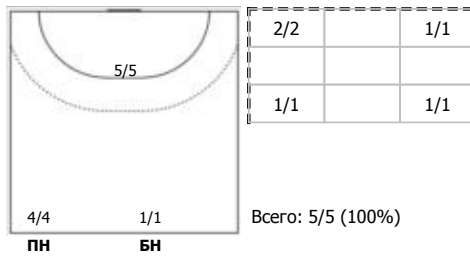

ЛАДА (Тольятти) - Звезда (Московская область) 38:31 (18:12)

А ЛАДА, Тольятти

Игроки

Голы/броски

№2 Фомина Ольга (Правый крайний)

№9 Молат Ирина (Линейный)

№14 Никитина Вероника (Левый полусредний)

№25 Щербак Ольга (Правый полусредний)