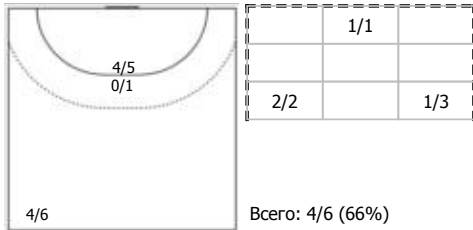

ЛАДА (Тольятти) - Звезда (Московская область) 38:31 (18:12)

В Звезда, Московская область

Игроки

Голы/броски

№4 Осипова Надежда (Центральный)

ПН

№6 Бабенко Юлия (Левый полусредний)

ПН