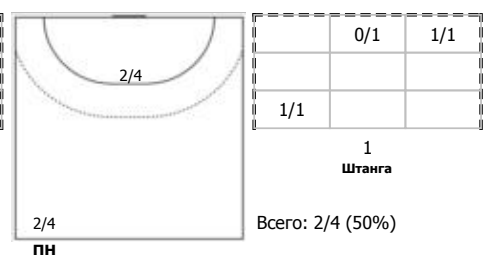

№29 Ганичева Валерия (Правый полусредний)

№35 Кирдяшева Валерия (Центральный)

№47 Рахмаева Валентина (Левый крайний)

№72 Сисенова Карина (Правый полусредний)

№75 Амельченко Алёна (Линейный)

№77 Никитина Ирина (Центральный)