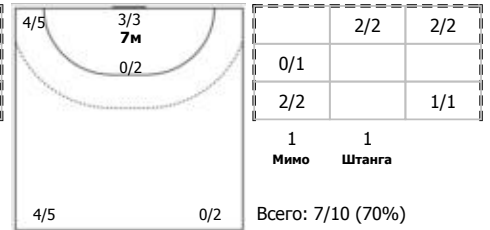

№8 Климанцева Виктория (Левый крайний)

ПН

КА