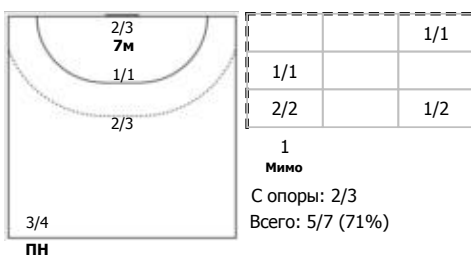

№29 Ганичева Валерия (Правый полусредний)

№35 Кирдяшева Валерия (Центральный)

№47 Рахмаева Валентина (Левый крайний)

№72 Сисенова Карина (Правый полусредний)

№75 Амельченко Алёна (Линейный)

№77 Никитина Ирина (Центральный)