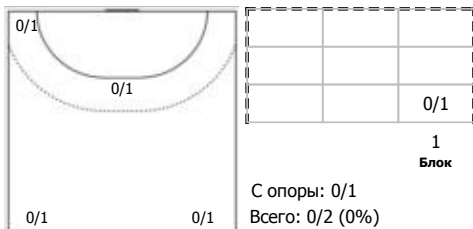

№18 Пензева София (Центральный)

ПН

КА