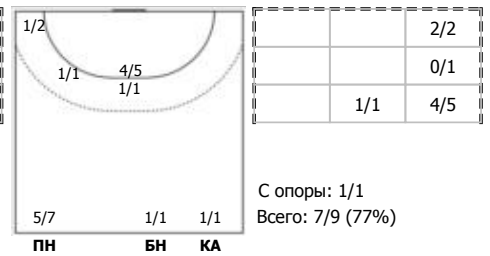

ЛАДА (Тольятти) - Звезда (Московская область) 38:31 (18:12)

А ЛАДА, Тольятти

Игроки

Голы/броски

№2 Фомина Ольга (Правый крайний)

№9 Молат Ирина (Линейный)

№14 Никитина Вероника (Левый полусредний)

№25 Щербак Ольга (Правый полусредний)