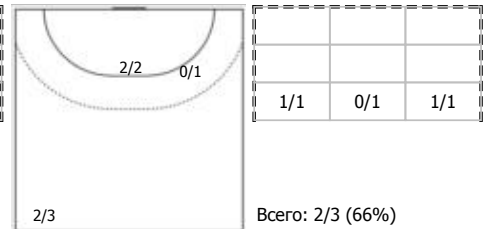

№33 Николаева Анна (Правый полусредний)

ПН

№39 Герасимова Станислава (Линейный)

ПН

1x1

№55 Никитина Наталья (Левый полусредний)

ПН

№81 Дьяченко Ксения (Правый полусредний)