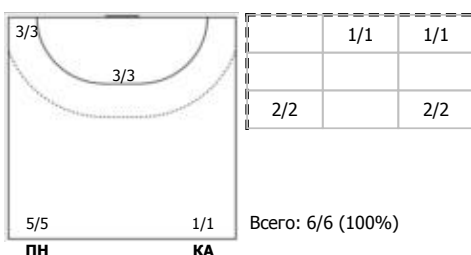

№47 Рахмаева Валентина (Левый крайний)