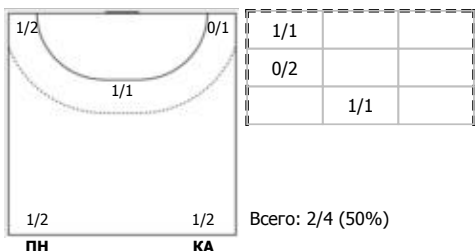

№71 Левчина Екатерина (Левый крайний)