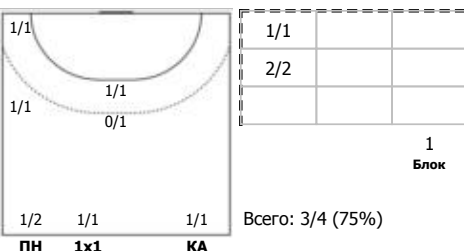

№44 Шавман Анастасия (Левый полусредний)

№63 Бобина Екатерина (Правый полусредний)

№71 Левчина Екатерина (Левый крайний)

№80 Лебедева Анжелика (Правый крайний)

№97 Голец Виолетта (Центральный)

Условные обозначения: 7 м - 7-метровый штрафной бросок.