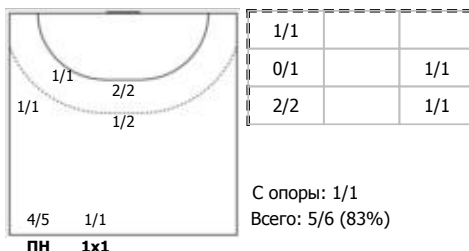

№44 Шавман Анастасия (Левый полусредний)

№63 Бобина Екатерина (Правый полусредний)

№71 Левчина Екатерина (Левый крайний)

№80 Лебедева Анжелика (Правый крайний)

№97 Голец Виолетта (Центральный)

Условные обозначения: 7 м - 7-метровый штрафной бросок.