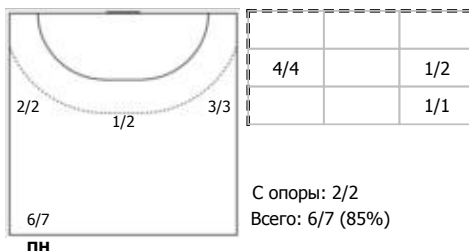

№63 Бобина Екатерина (Правый полусредний)