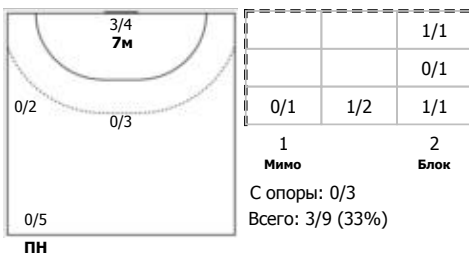

Университет (Ижевск) - Кубань (Краснодар) 23:42 (13:21)

А Университет, Ижевск

Игроки

Голы/броски

№4 Вахрушева Виктория (Правый крайний)

№8 Береснева Екатерина (Левый полусредн)

№10 Борисова Мартина (Правый полусредн)