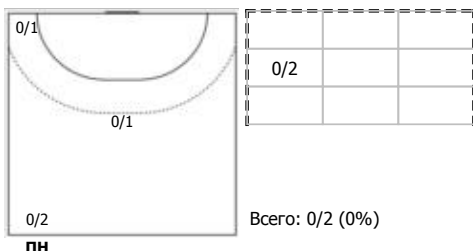

№11 Ревякина Ясмينا (Левый крайний)