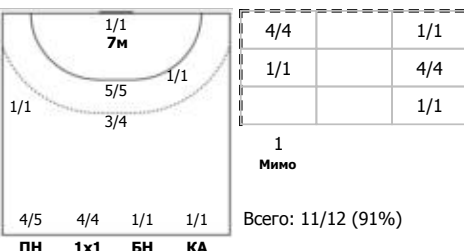

№44 Шавман Анастасия (Левый полусредний)