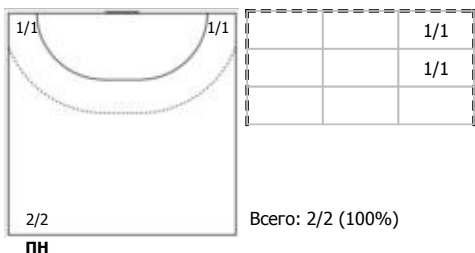

ФЕДЕРАЦИЯ ГАНДБОЛА РОССИИ

официальный сайт ФГР www.rushandball.ru размещает онлайн хода матча и статистические отчеты

Карта бросков

Соревнование: Чемпионат России по гандболу	Город: Ижевск	Зрители: 50	Время начала: 17:00
Этап: предв. этап, часть 1	Арена: ДС "Университет"	Вместимость: 1000	Время окончания: 18:25
Дата: 11.01.2023	Матч №: 131	Матч ID: 22527	Продолжительность: 1:25

Технический делегат: АЛЕШИН Игорь	Секундометрист: ВЕРЕТЕННИКОВА Арина
Судьи: ВОСКОВЦУК Руслан, КАВЕШНИКОВ Андрей	Секретарь: БЕЛЯЕВА Алевтина
Старший бригады секретарей: БЕЛЯЕВА Алевтина	Статистик-оператор: ИВАНОВА Светлана
	Статистик-секретарь: КУДРЯШЕВА Елена

Университет (Ижевск) - Кубань (Краснодар) 23:42 (13:21)

В Кубань, Краснодар

Игроки

Голы/броски

№4 Дейнега Александра (Левый крайний)