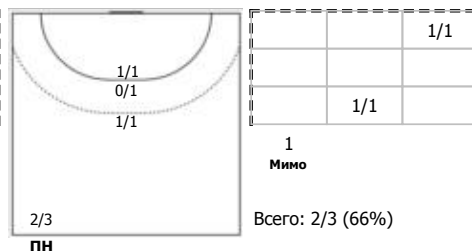

№11 Ревякина Ясмينا (Левый крайний)

№14 Кандакова Анна (Правый крайний)

№17 Чужанова Лилия (Центральный)

№19 Авдошко Дарья (Центральный)

№30 Низовцева Дария (Правый полусредн)

№57 Шакирьянова Юлия (Линейный)