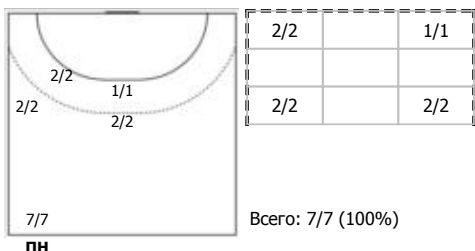

Университет (Ижевск) - Кубань (Краснодар) 23:42 (13:21)

В Кубань, Краснодар

Игроки

Голы/броски

№4 Дейнега Александра (Левый крайний)

№7 Голуб Диана (Правый крайний)

№14 Собкало Валерия (Правый крайний)

№20 Жилинская Виктория (Левый полусредний)