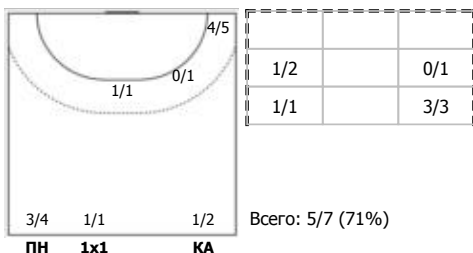

ФЕДЕРАЦИЯ ГАНДБОЛА РОССИИ

официальный сайт ФГР www.rushandball.ru размещает онлайн хода матча и статистические отчеты

Карта бросков

Соревнование: Чемпионат России по гандболу	Город: Ижевск	Зрители: 50	Время начала: 17:00
Этап: предв. этап, часть 1	Арена: ДС "Университет"	Вместимость: 1000	Время окончания: 18:25
Дата: 11.01.2023	Матч №: 131	Матч ID: 22527	Продолжительность: 1:25

Технический делегат: АЛЕШИН Игорь	Секундометрист: ВЕРЕТЕННИКОВА Арина
Судьи: ВОСКОВЦУК Руслан, КАВЕШНИКОВ Андрей	Секретарь: БЕЛЯЕВА Алевтина
Старший бригады секретарей: БЕЛЯЕВА Алевтина	Статистик-оператор: ИВАНОВА Светлана
	Статистик-секретарь: КУДРЯШЕВА Елена

Университет (Ижевск) - Кубань (Краснодар) 23:42 (13:21)

А Университет, Ижевск

Игроки

Голы/броски

№4 Вахрушева Виктория (Правый крайний)