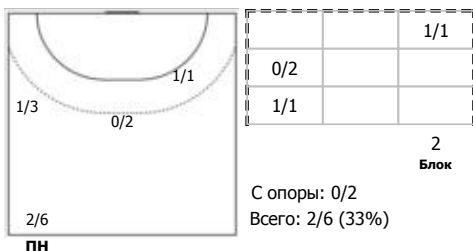

№11 Ревякина Ясмينا (Левый крайний)

№14 Кандакова Анна (Правый крайний)

№17 Чужанова Лилия (Центральный)

№19 Авдошко Дарья (Центральный)

№30 Низовцева Дария (Правый полусредн)

№57 Шакирьянова Юлия (Линейный)