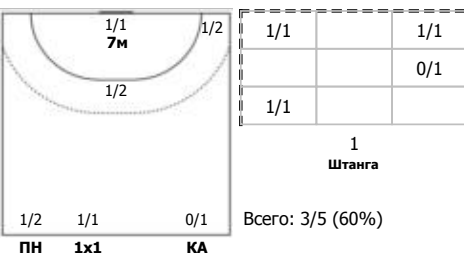

Университет (Ижевск) - Кубань (Краснодар) 23:42 (13:21)

В Кубань, Краснодар

Игроки

Голы/броски

№4 Дейнега Александра (Левый крайний)

№7 Голуб Диана (Правый крайний)

№14 Собкало Валерия (Правый крайний)

№20 Жилинская Виктория (Левый полусредний)