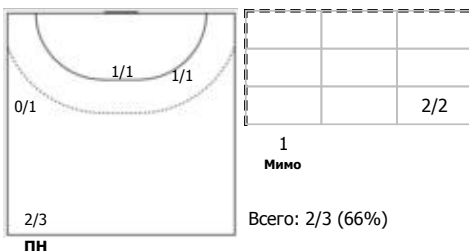

№30 Низовцева Дария (Правый полусредн)