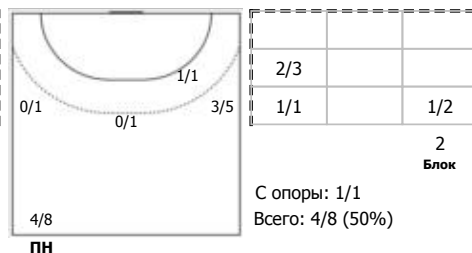

Университет (Ижевск) - Кубань (Краснодар) 23:42 (13:21)

А Университет, Ижевск

Игроки

Голы/броски

№4 Вахрушева Виктория (Правый крайний)

№8 Береснева Екатерина (Левый полусредн)

№10 Борисова Мартина (Правый полусредн)