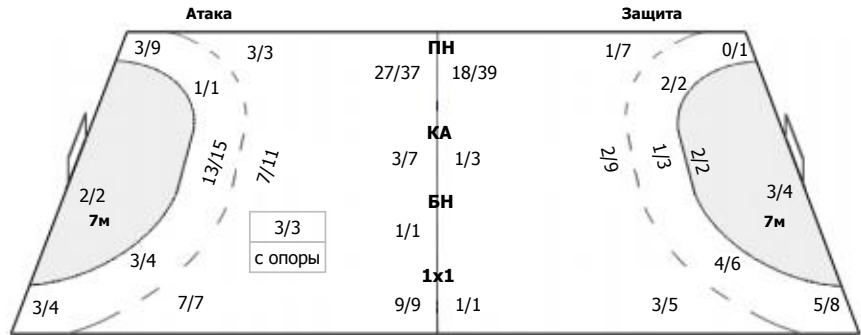

ФЕДЕРАЦИЯ ГАНДБОЛА РОССИИ

официальный сайт ФГР www.rushandball.ru размещает онлайн хода матча и статистические отчеты

Карта бросков

Соревнование: Чемпионат России по гандболу	Город: Ижевск	Зрители: 50	Время начала: 17:00
Этап: предв. этап, часть 1	Арена: ДС "Университет"	Вместимость: 1000	Время окончания: 18:25
Дата: 11.01.2023	Матч №: 131	Матч ID: 22527	Продолжительность: 1:25

Технический делегат: АЛЕШИН Игорь	Секундометрист: ВЕРЕТЕННИКОВА Арина
Судьи: ВОСКОВЦУК Руслан, КАВЕШНИКОВ Андрей	Секретарь: БЕЛЯЕВА Алевтина
Старший бригады секретарей: БЕЛЯЕВА Алевтина	Статистик-оператор: ИВАНОВА Светлана
	Статистик-секретарь: КУДРЯШЕВА Елена

Университет (Ижевск) - Кубань (Краснодар) 23:42 (13:21)

В Кубань, Краснодар

Команда

Голы/броски: 42/56 (75%)

12/12		4/4	Мимо: 2
7/11		8/12	Штанга: 3
5/5	1/1	5/5	Блок: 1

Вратари

Сейвы/броски: 13/36 (36%)

		0/3	ПН: 11/29 (37%)
8/11		2/3	7м: 1/4 (25%)
1/6	1/3	1/10	БП: 1/3 (33%)

Голы в пустые ворота - 1/1

№13 Николаева Елена

		0/3	ПН: 5/12 (41%)
1/4		2/3	7м: 0/1 (0%)
0/1	1/1	1/2	БП: 0/1 (0%)
			Всего: 5/14 (35%)

№43 Скарнь Юлиана

			ПН: 3/7 (42%)
4/4			БП: 1/1 (100%)
0/2		0/2	Всего: 4/8 (50%)

№88 Михайлюта Ирина

			ПН: 3/10 (30%)
3/3			7м: 1/3 (33%)
1/3	0/2	0/6	БП: 0/1 (0%)
			Всего: 4/14 (28%)

7-метровые броски

Голы/броски: 2/2 (100%)

2/2		

№7 Голуб Диана

1/1			Всего:
			1/1 (100%)

№44 Шавман Анастасия

1/1			Всего:
			1/1 (100%)

Условные обозначения: 7 м - 7-метровый штрафной бросок.

Тип атаки: ПН - позиционное нападение; КА - контратака; 1x1 - индивидуальный отрыв; БН - быстрое начало; БП - быстрый переход (включает КА, 1x1, БН).

Амплуа: В-вратарь; ЛК-левый крайний; ЛЛП-левый полусредний; Ц-разыгрывающий; ПП-правый полусредний; ПК-правый крайний; Л-линейный; П-полусредний; К-крайний.