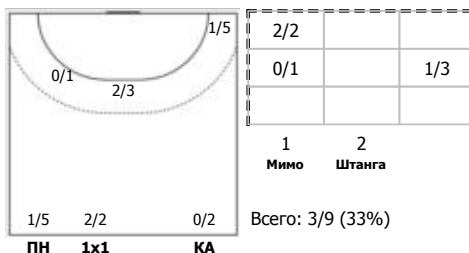

Университет (Ижевск) - Кубань (Краснодар) 23:42 (13:21)

В Кубань, Краснодар

Игроки

Голы/броски

№4 Дейнега Александра (Левый крайний)

№7 Голуб Диана (Правый крайний)

№14 Собкало Валерия (Правый крайний)

№20 Жилинская Виктория (Левый полусредний)