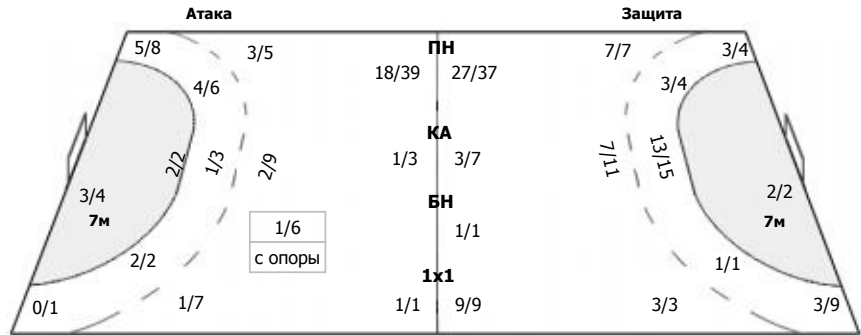

0/11		0/5
4/11		4/11
0/5	0/1	0/5

ПН: 6/32 (18%)
7м: 0/2 (0%)
БП: 2/15 (13%)

Голы в пустые ворота - 0/1

№1 Пойлова Юлия

0/5		0/3
2/4		2/6
0/2	0/1	0/3

ПН: 3/15 (20%)
7м: 0/1 (0%)
БП: 1/8 (12%)
Всего: 4/24 (16%)