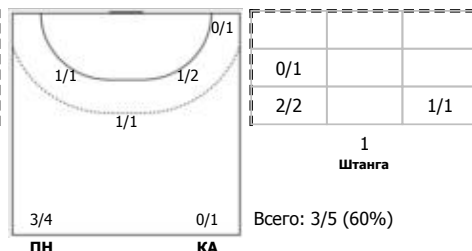

№17 Чужанова Лилия (Центральный)