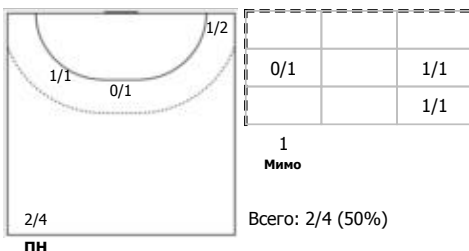

№14 Кандакова Анна (Правый крайний)