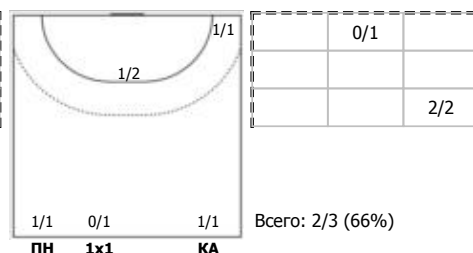

№14 Чжоу Мэнсюэ (Левый полусредний)

№26 Синь Янь (Линейный)

№27 Гун Лэй (Линейный)

№34 Цзинь Мэнцин (Центральный)

№55 Чжуан Хунъянь (Правый крайний)

Условные обозначения: 7 м - 7-метровый штрафной бросок.

Тип атаки: ПН - позиционное нападение; КА - контратака; 1x1 - индивидуальный отрыв; БН - быстрое начало; БП - быстрый переход (включает КА, 1x1, БН).