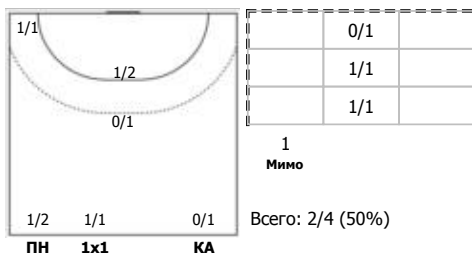

№10 Тянь Сюсю (Левый полусредний)