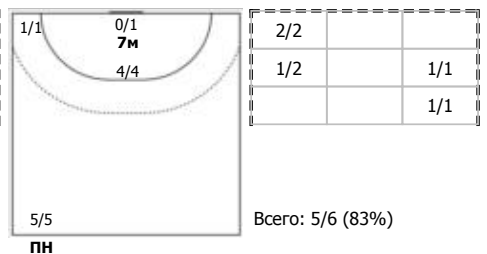

№39 Герасимова Станислава (Линейный)