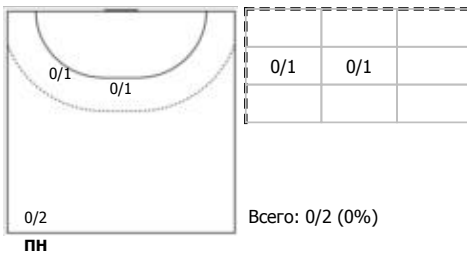

ФЕНИКС (Китай) - Звезда (Московская область) 27:30 (15:14)

В Звезда, Московская область

Игроки

Голы/броски

№4 Осипова Надежда (Центральный)

№6 Бабенко Юлия (Левый полусредний)

№8 Климанцева Виктория (Левый крайний)