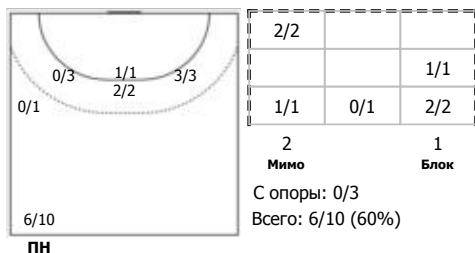

ФЕДЕРАЦИЯ ГАНДБОЛА РОССИИ

официальный сайт ФГР www.rushandball.ru размещает онлайн хода матча и статистические отчеты

Карта бросков

Соревнование: Чемпионат России по гандболу Этап: предв. этап, часть 1 Дата: 12.01.2023	Город: Москва Арена: СК "Чкалов Арена" Матч №: 133	Зрители: 50 Вместимость: 200 Матч ID: 22529	Время начала: 13:00 Время окончания: 14:27 Продолжительность: 1:27

Технический делегат: БЛОХИН Виталий Судьи: АГАКИШИ Эмиль, ГАЙНО Михаил	Секундометрист: ГОНЧАР Максим Секретарь: ЗАВЬЯЛОВА Анастасия Статистик-оператор: БАТАЛОВА Анастасия Статистик-секретарь: БАРАНОВСКИЙ Иван

ФЕНИКС (Китай) - Звезда (Московская область) 27:30 (15:14)

А ФЕНИКС, Китай

Игроки

Голы/броски

№9 Линь Яньцунь (Центральный)