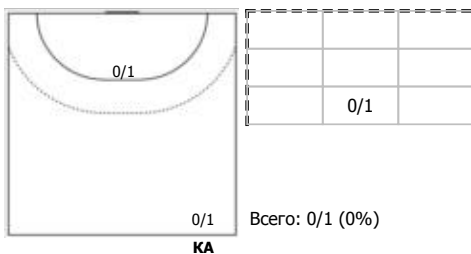

№23 Обуховская Ксения (Линейный)