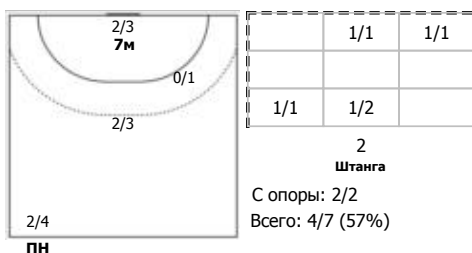

№14 Чжоу Мэнсюэ (Левый полусредний)

№26 Синь Янь (Линейный)

№27 Гун Лэй (Линейный)

№34 Цзинь Мэнцин (Центральный)

№55 Чжуан Хунъянь (Правый крайний)

Условные обозначения: 7 м - 7-метровый штрафной бросок.

Тип атаки: ПН - позиционное нападение; КА - контратака; 1x1 - индивидуальный отрыв; БН - быстрое начало; БП - быстрый переход (включает КА, 1x1, БН).