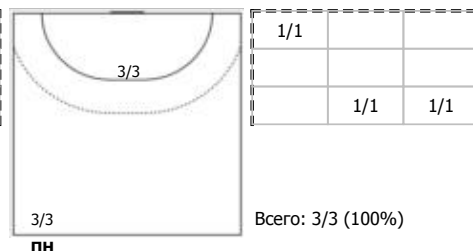

№14 Чжоу Мэнсюэ (Левый полусредний)

№26 Синь Янь (Линейный)

№27 Гун Лэй (Линейный)

№34 Цзинь Мэнцин (Центральный)

№55 Чжуан Хунъянь (Правый крайний)

Условные обозначения: 7 м - 7-метровый штрафной бросок.

Тип атаки: ПН - позиционное нападение; КА - контратака; 1x1 - индивидуальный отрыв; БН - быстрое начало; БП - быстрый переход (включает КА, 1x1, БН).