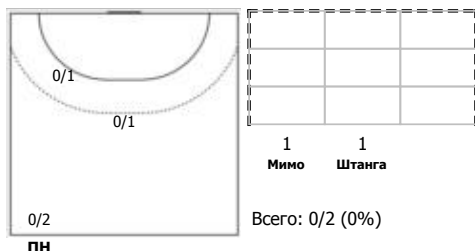

№14 Чжоу Мэнсюэ (Левый полусредний)

№26 Синь Янь (Линейный)

№27 Гун Лэй (Линейный)

№34 Цзинь Мэнцин (Центральный)

№55 Чжуан Хунъянь (Правый крайний)

Условные обозначения: 7 м - 7-метровый штрафной бросок.

Тип атаки: ПН - позиционное нападение; КА - контратака; 1x1 - индивидуальный отрыв; БН - быстрое начало; БП - быстрый переход (включает КА, 1x1, БН).