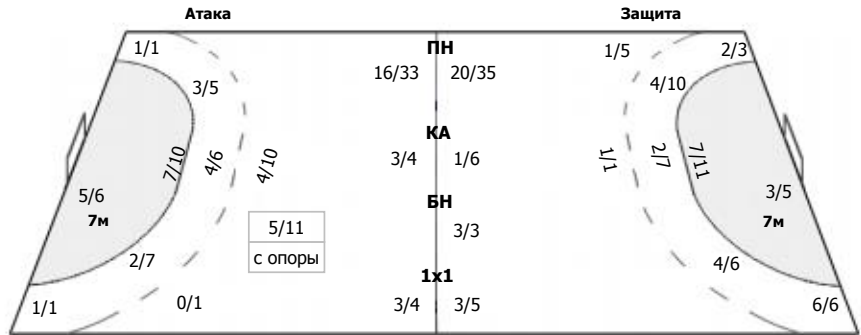

ФЕДЕРАЦИЯ ГАНДБОЛА РОССИИ

официальный сайт ФГР www.rushandball.ru размещает онлайн хода матча и статистические отчеты

Карта бросков

Соревнование: Чемпионат России по гандболу	Город: Москва	Зрители: 50	Время начала: 13:00
Этап: предв. этап, часть 1	Арена: СК "Чкалов Арена"	Вместимость: 200	Время окончания: 14:27
Дата: 12.01.2023	Матч №: 133	Матч ID: 22529	Продолжительность: 1:27

Технический делегат: БЛОХИН Виталий	Секундометрист: ГОНЧАР Максим
Судьи: АГАКИШИ Эмиль, ГАЙНО Михаил	Секретарь: ЗАВЬЯЛОВА Анастасия
Старший бригады секретарей:	Статистик-оператор: БАТАЛОВА Анастасия
	Статистик-секретарь: БАРАНОВСКИЙ Иван

ФЕНИКС (Китай) - Звезда (Московская область) 27:30 (15:14)

А ФЕНИКС, Китай

Команда

Голы/броски: 27/47 (57%)

3/3	1/3	1/1
1/3	1/1	2/2
6/7	6/8	6/8

Мимо: 4
Штанга: 5
Блок: 2

Вратари

Сейвы/броски: 11/40 (27%)

2/6	0/2	0/2
3/7	2/2	0/3
1/7	2/5	1/6

ПН: 7/27 (25%)
7м: 1/4 (25%)
БП: 3/9 (33%)

Голы в пустые ворота - 3/4

№1 Лу Чан

2/5	0/2	0/1
2/6	2/2	0/3
1/7	2/5	1/6

ПН: 7/26 (26%)
7м: 0/2 (0%)
БП: 3/9 (33%)
Всего: 10/37 (27%)

№22 Чжан Цзясюань

0/1		
1/1		

ПН: 0/1 (0%)
7м: 1/1 (100%)
Всего: 1/2 (50%)

№66 Сун Чэнси

		0/1

7м: 0/1 (0%)
Всего: 0/1 (0%)

7-метровые броски

Голы/броски: 5/6 (83%)

3/3	1/1	1/1

Штанга: 1

№14 Чжоу Мэнсюэ

2/2		1/1

Всего: 3/3 (100%)

№34 Цзинь Мэнцин

1/1	1/1	

Всего: 2/3 (66%)

Условные обозначения: 7 м - 7-метровый штрафной бросок.

Тип атаки: ПН - позиционное нападение; КА - контратака; 1x1 - индивидуальный отрыв; БН - быстрое начало; БП - быстрый переход (включает КА, 1x1, БН).

Амплуа: В - вратарь; ЛК - левый крайний; ЛП - левый полусредний; Ц - разыгрывающий; ПП - правый полусредний; ПК - правый крайний; Л - линейный; П - полусредний; К - крайний.