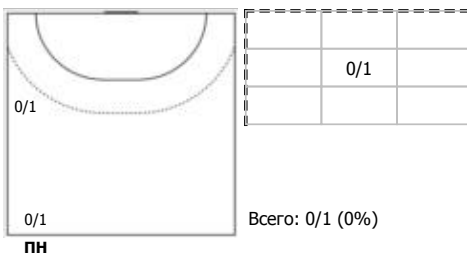

№33 Николаева Анна (Правый полусредний)