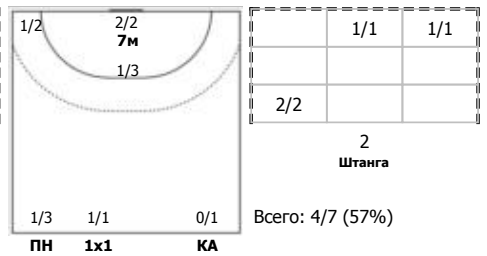

ФЕНИКС (Китай) - Звезда (Московская область) 27:30 (15:14)

В Звезда, Московская область

Игроки

Голы/броски

№4 Осипова Надежда (Центральный)

№6 Бабенко Юлия (Левый полусредний)

№8 Климанцева Виктория (Левый крайний)