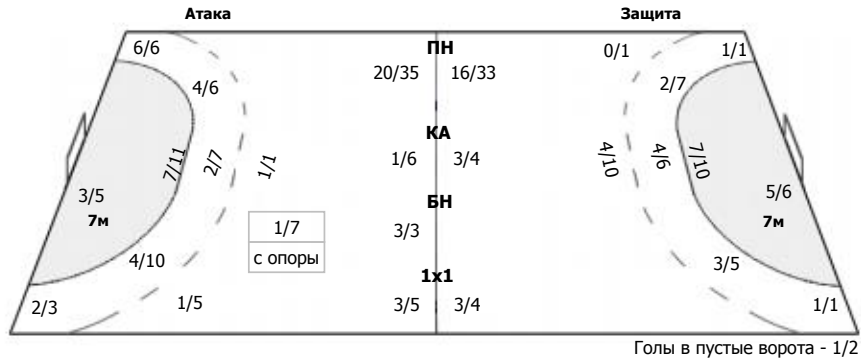

0/3	2/3	0/1	ПН: 7/23 (30%)
2/3		0/2	7м: 0/5 (0%)
1/6	2/7	2/8	БП: 2/5 (40%)

Голы в пустые ворота - 1/2

№12 Кирикас Екатерина

0/2	2/3	0/1	ПН: 6/19 (31%)
1/1		0/2	7м: 0/2 (0%)
1/5	2/5	2/6	БП: 2/4 (50%)
			Всего: 8/25 (32%)