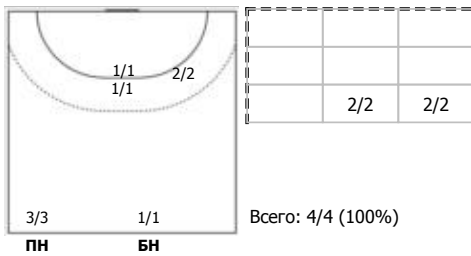

ФЕДЕРАЦИЯ ГАНДБОЛА РОССИИ

официальный сайт ФГР www.rushandball.ru размещает онлайн хода матча и статистические отчеты

Карта бросков

Соревнование: Чемпионат России по гандболу	Город: Москва	Зрители: 50	Время начала: 13:00
Этап: предв. этап, часть 1	Арена: СК "Чкалов Арена"	Вместимость: 200	Время окончания: 14:27
Дата: 12.01.2023	Матч №: 133	Матч ID: 22529	Продолжительность: 1:27

Технический делегат: БЛОХИН Виталий	Секундометрист: ГОНЧАР Максим
Судьи: АГАКИШИ Эмиль, ГАЙНО Михаил	Секретарь: ЗАВЬЯЛОВА Анастасия
Старший бригады секретарей:	Статистик-оператор: БАТАЛОВА Анастасия
	Статистик-секретарь: БАРАНОВСКИЙ Иван

ФЕНИКС (Китай) - Звезда (Московская область) 27:30 (15:14)

В Звезда, Московская область

Игроки

Голы/броски

№4 Осипова Надежда (Центральный)