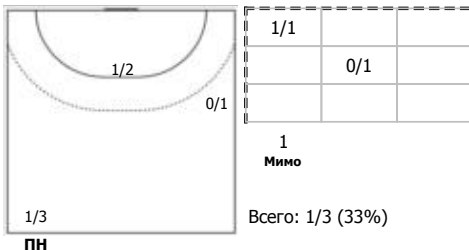

№8 Сень Анна (Левый полусредний)