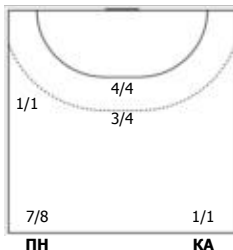

ФЕДЕРАЦИЯ ГАНДБОЛА РОССИИ

официальный сайт ФГР www.rushandball.ru размещает онлайн хода матча и статистические отчеты

Карта бросков

Соревнование: Чемпионат России по гандболу Этап: пр. эт., ч. 2, гр. А Дата: 24.02.2023	Город: Ростов-на-Дону Арена: ГБПОУ РО РОУОР "Крытый Футбольный манеж"	Зрители: 1978 Вместимость: 2800 Матч ID: 23797	Время начала: 14:00 Время окончания: 15:32 Продолжительность: 1:32

Технический делегат: КИЯШКО Владимир Судьи: ЕРШОВ Константин, ПАВЛЮКОВ Антон Старший бригады секретарей: ФЕДОТОВА Виктория	Секундометрист: НЕСУДИМОВА Светлана Секретарь: ГОРШКОВА Светлана Статистик-оператор: ДЕНИСЕНКО Юлия Статистик-секретарь: МАКАРОВА Юлия

Ростов-Дон (Ростов-на-Дону) - ЦСКА (Москва) 26:31 (14:16)

В ЦСКА, Москва

Игроки
Голы/броски

№8 Михайличенко Елена (Левый полусредн)

2/2		1/1
1/1	1/1	1/1
1/1		1/1
1 Мимо		
С опоры: 4/5		
Всего: 8/9 (88%)