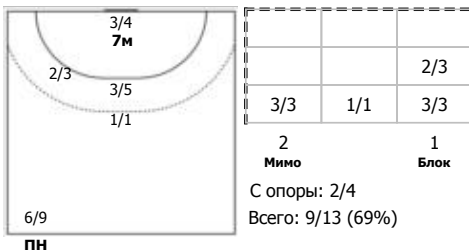

№19 Макеева Ксения (Линейный)

№51 Таженова Милана (Центральный)

№76 Зеленкова Екатерина (Правый полусре)

№81 Стаценко Дарья (Левый полусредний)

№88 Кузнецова Полина (Левый крайний)

Условные обозначения: 7 м - 7-метровый штрафной бросок.