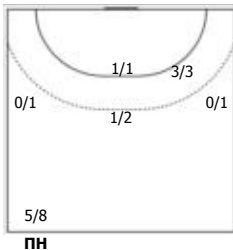

№39 Скоробогатченко Антонина (Правый по)

	0/1	
1/2	1/1	1/1
1/1	1/1	
1 Мимо		
С опоры: 2/2		
Всего: 5/8 (62%)