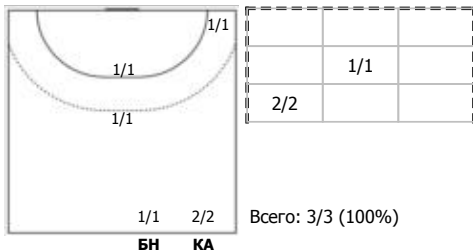

ФЕДЕРАЦИЯ ГАНДБОЛА РОССИИ

официальный сайт ФГР www.rushandball.ru размещает онлайн хода матча и статистические отчеты

Карта бросков

Соревнование: Чемпионат России по гандболу Этап: пр. эт., ч. 2, гр. А Дата: 24.02.2023	Город: Ростов-на-Дону Арена: ГБПОУ РО РОУОР "Крытый Футбольный манеж"	Зрители: 1978 Вместимость: 2800 Матч ID: 23797	Время начала: 14:00 Время окончания: 15:32 Продолжительность: 1:32

Технический делегат: КИЯШКО Владимир Судьи: ЕРШОВ Константин, ПАВЛЮКОВ Антон Старший бригады секретарей: ФЕДОТОВА Виктория	Секундометрист: НЕСУДИМОВА Светлана Секретарь: ГОРШКОВА Светлана Статистик-оператор: ДЕНИСЕНКО Юлия Статистик-секретарь: МАКАРОВА Юлия

Ростов-Дон (Ростов-на-Дону) - ЦСКА (Москва) 26:31 (14:16)

А Ростов-Дон, Ростов-на-Дону

Игроки

Голы/броски

№6 Манагарова Юлия (Правый крайний)