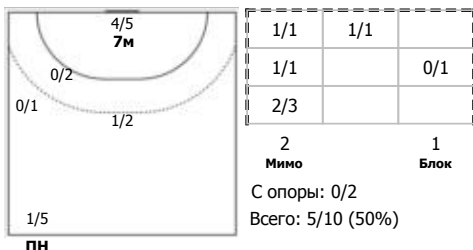

№19 Макеева Ксения (Линейный)

№51 Таженова Милана (Центральный)

№76 Зеленкова Екатерина (Правый полусре)

№81 Стаценко Дарья (Левый полусредний)

№88 Кузнецова Полина (Левый крайний)

Условные обозначения: 7 м - 7-метровый штрафной бросок.