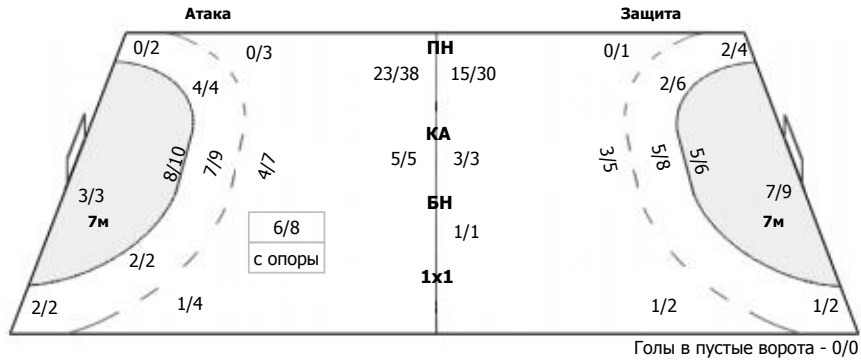

0/2	0/1	0/2
1/4	1/1	2/4
2/11	1/2	0/5

ПН: 6/21 (28%)
7м: 1/8 (12%)
БП: 0/3 (0%)

№18 Василенко Валерия

0/1		

7м: 0/1 (0%)
Всего: 0/1 (0%)

№44 Трусова Кира

0/2		
	1/1	0/1
0/4		

ПН: 1/5 (20%)
7м: 0/2 (0%)
БП: 0/1 (0%)
Всего: 1/8 (12%)