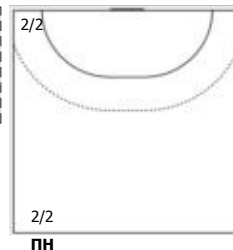

№23 Чигринова Наталья (Центральный)

		1/1
1/1		
Всего: 2/2 (100%)