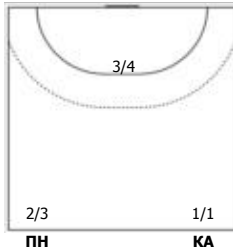

№17 Мурзалиева Альбина (Правый крайний)

		1/1
Всего: 1/1 (100%)		

№23 Чигринова Наталья (Центральный)

		1/1
1/1		
Всего: 2/2 (100%)		

№25 Сабирова Карина (Центральный)

1/2		
	0/1	
1/2	0/1	
1 1 Мимо Штанга		
С опоры: 0/1		
Всего: 2/8 (25%)		

№39 Скоробогатченко Антонина (Правый по)

	0/1	
1/2	1/1	1/1
1/1	1/1	
1 Мимо		
С опоры: 2/2		
Всего: 5/8 (62%)		

№47 Кулак Анастасия (Левый полусредний)

2/2		
2/2		1/1
		1/1
1 Мимо		
Всего: 6/7 (85%)		

№67 Илларионова Анастасия (Линейный)

1/1	1/1	1/1
1 Штанга		
Всего: 3/4 (75%)		

№91 Ристовска Сара (Правый крайний)

1/1		
0/1		1/1
2/4		
Всего: 4/7 (57%)		

Условные обозначения: 7 м - 7-метровый штрафной бросок.

Тип атаки: ПН - позиционное нападение; КА - контратака; 1x1 - индивидуальный отрыв; БН - быстрое начало; БП - быстрый переход (включает КА, 1x1, БН).