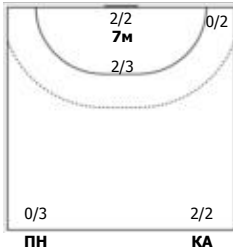

№17 Мурзалиева Альбина (Правый крайний)

		1/1
Всего: 1/1 (100%)		

№23 Чигринова Наталья (Центральный)

		1/1
1/1		
Всего: 2/2 (100%)		

№25 Сабирова Карина (Центральный)

1/2		
	0/1	
1/2	0/1	
1 1 Мимо Штанга		
С опоры: 0/1		
Всего: 2/8 (25%)		

№39 Скоробогатченко Антонина (Правый по)

	0/1	
1/2	1/1	1/1
1/1	1/1	
1 Мимо		
С опоры: 2/2		
Всего: 5/8 (62%)		

№47 Кулак Анастасия (Левый полусредний)

2/2		
2/2		1/1
		1/1
1 Мимо		
Всего: 6/7 (85%)		

№67 Илларионова Анастасия (Линейный)

1/1	1/1	1/1
1 Штанга		
Всего: 3/4 (75%)		

№91 Ристовска Сара (Правый крайний)

1/1		
0/1		1/1
2/4		
Всего: 4/7 (57%)		

Условные обозначения: 7 м - 7-метровый штрафной бросок.

Тип атаки: ПН - позиционное нападение; КА - контратака; 1x1 - индивидуальный отрыв; БН - быстрое начало; БП - быстрый переход (включает КА, 1x1, БН).