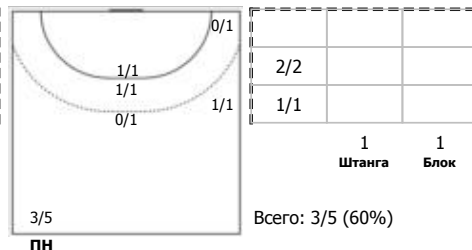

№19 Макеева Ксения (Линейный)

№51 Таженова Милана (Центральный)

№76 Зеленкова Екатерина (Правый полусре)

№81 Стаценко Дарья (Левый полусредний)

№88 Кузнецова Полина (Левый крайний)

Условные обозначения: 7 м - 7-метровый штрафной бросок.