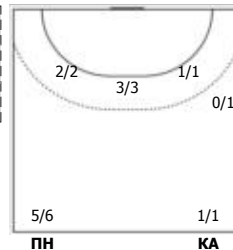

№47 Кулак Анастасия (Левый полусредний)

2/2		
2/2		1/1
		1/1
1 Мимо		
Всего: 6/7 (85%)