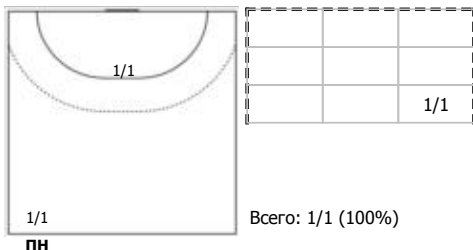

№19 Макеева Ксения (Линейный)

№51 Таженова Милана (Центральный)

№76 Зеленкова Екатерина (Правый полусре)

№81 Стаценко Дарья (Левый полусредний)

№88 Кузнецова Полина (Левый крайний)

Условные обозначения: 7 м - 7-метровый штрафной бросок.