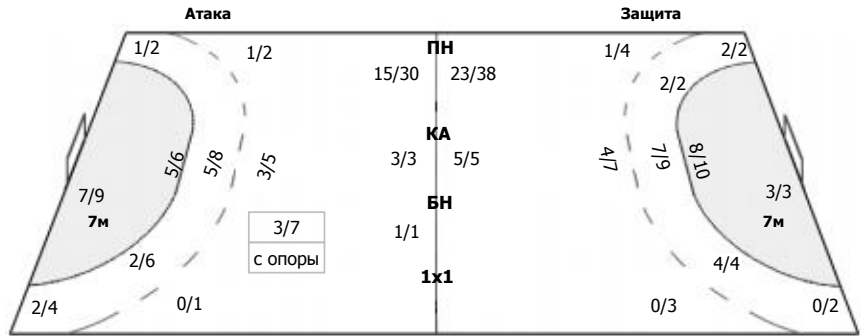

1/7	1/1	0/3	ПН: 9/32 (28%)
2/6	1/3	0/4	7м: 0/3 (0%)
3/10	1/3	0/3	БП: 0/5 (0%)

Голы в пустые ворота - 1/1

№11 Габисова Галина

1/3	1/1		ПН: 4/13 (30%)
1/2	0/1	0/1	БП: 0/1 (0%)
1/3	0/1	0/2	Всего: 4/14 (28%)