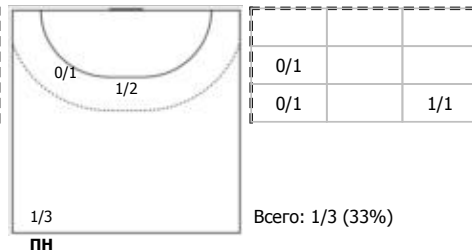

№19 Макеева Ксения (Линейный)

№51 Таженова Милана (Центральный)

№76 Зеленкова Екатерина (Правый полусре)

№81 Стаценко Дарья (Левый полусредний)

№88 Кузнецова Полина (Левый крайний)

Условные обозначения: 7 м - 7-метровый штрафной бросок.