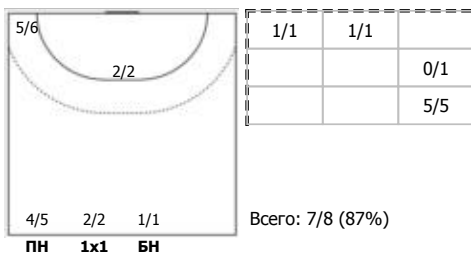

№22 Решетникова Наталья (Левый крайний)