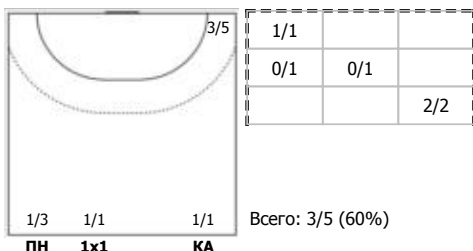

№24 Кондратенко Анна (Правый крайний)