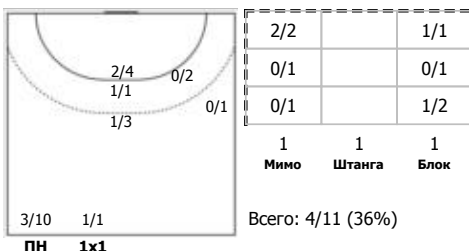

№44 Шавман Анастасия (Левый полусредний)