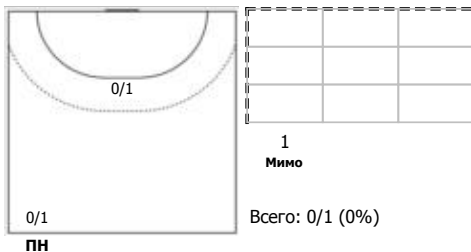

№13 Осипова Алёна (Центральный)