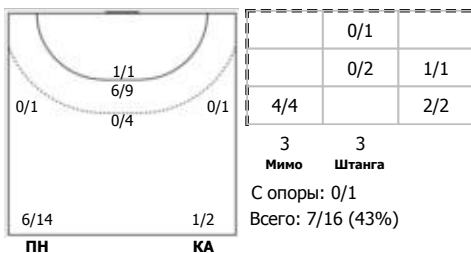

№14 Никитина Вероника (Левый полусредний)

№15 Терлецкая Екатерина (Центральный)

№22 Решетникова Наталья (Левый крайний)

№25 Щербак Ольга (Правый полусредний)

№34 Малашенко Елизавета (Центральный)

№35 Кирдяшева Валерия (Центральный)

№75 Амельченко Алёна (Линейный)

№77 Никитина Ирина (Центральный)

Условные обозначения: 7 м - 7-метровый штрафной бросок.

Тип атаки: ПН - позиционное нападение; КА - контратака; 1x1 - индивидуальный отрыв; БН - быстрое начало; БП - быстрый переход (включает КА, 1x1, БН).