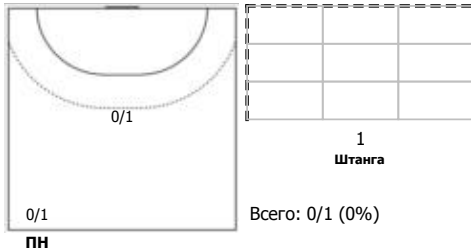

ФЕДЕРАЦИЯ ГАНДБОЛА РОССИИ

официальный сайт ФГР www.rushandball.ru размещает онлайн хода матча и статистические отчеты

Карта бросков

Соревнование: Чемпионат России по гандболу	Город: Тольятти	Зрители: 2000	Время начала: 16:00
Этап: пр. эт., ч. 2, гр. А	Арена: УСК "Олимп"	Вместимость: 2500	Время окончания: 17:30
Дата: 24.02.2023	Матч №: 173	Матч ID: 23798	Продолжительность: 1:30

Технический делегат: ОЧЕРЕТИН Геннадий	Секундометрист: СТОРОЖЕНКО Валентин
Судьи: АГАКИШИ Эмиль, ГАЙНО Михаил	Секретарь: КОВАЛЕВА Светлана
Старший бригады секретарей: КОВАЛЕВА Светлана	Статистик-оператор: ОДРУЗОВА Дарья
	Статистик-секретарь: КАШИНА Наталья

ЛАДА (Тольятти) - Кубань (Краснодар) 30:31 (14:15)

А ЛАДА, Тольятти

Игроки

Голы/броски

№1 Кунцевич Юлия (Вратарь)