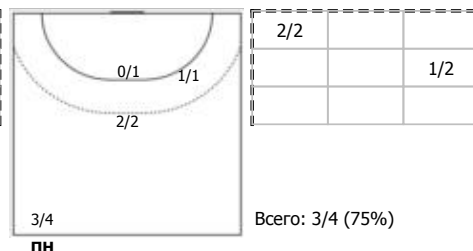

№21 Морозова Алина (Правый полусредний)