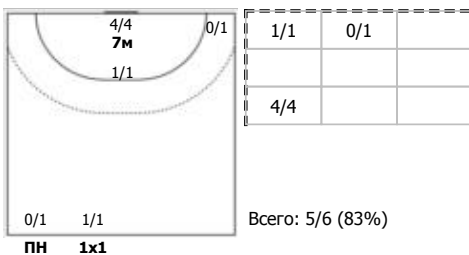

ЛАДА (Тольятти) - Кубань (Краснодар) 30:31 (14:15)

В Кубань, Краснодар

Игроки

Голы/броски

№4 Дейнега Александра (Левый крайний)

№7 Голуб Диана (Правый крайний)

№8 Савинова Яна (Левый крайний)

№14 Собкало Валерия (Правый крайний)