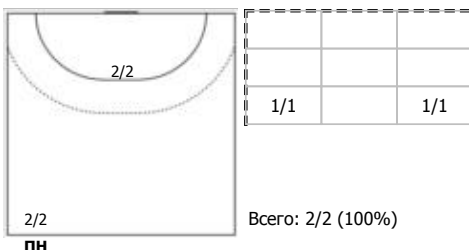

№87 Гафонова Мария (Линейный)

Условные обозначения: 7 м - 7-метровый штрафной бросок.

Тип атаки: ПН - позиционное нападение; КА - контратака; 1x1 - индивидуальный отрыв; БН - быстрое начало; БП - быстрый переход (включает КА, 1x1, БН).