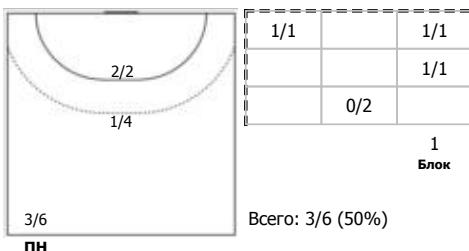

№20 Жилинскойте Виктория (Левый полуср)