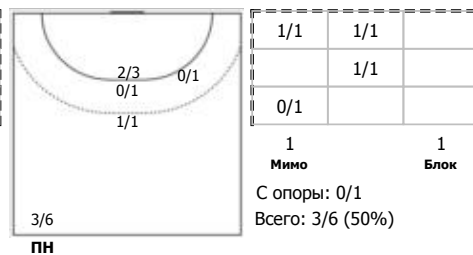

ЛАДА (Тольятти) - Кубань (Краснодар) 30:31 (14:15)

В Кубань, Краснодар

Игроки

Голы/броски

№4 Дейнега Александра (Левый крайний)

№7 Голуб Диана (Правый крайний)

№8 Савинова Яна (Левый крайний)

№14 Собкало Валерия (Правый крайний)