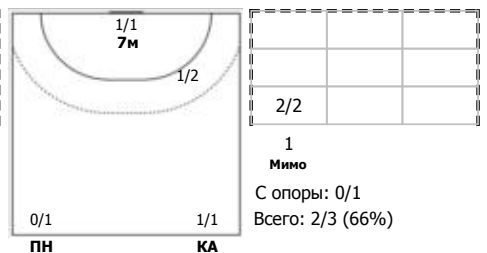

№14 Никитина Вероника (Левый полусредний)

№15 Терлецкая Екатерина (Центральный)

№22 Решетникова Наталья (Левый крайний)

№25 Щербак Ольга (Правый полусредний)

№34 Малашенко Елизавета (Центральный)

№35 Кирдяшева Валерия (Центральный)

№75 Амельченко Алёна (Линейный)

№77 Никитина Ирина (Центральный)

Условные обозначения: 7 м - 7-метровый штрафной бросок.

Тип атаки: ПН - позиционное нападение; КА - контратака; 1x1 - индивидуальный отрыв; БН - быстрое начало; БП - быстрый переход (включает КА, 1x1, БН).