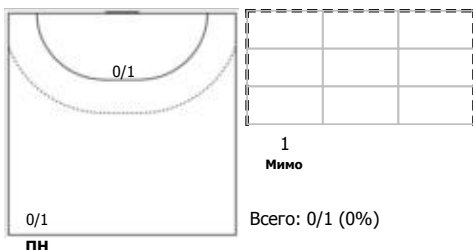

№87 Гафонова Мария (Линейный)

Условные обозначения: 7 м - 7-метровый штрафной бросок.

Тип атаки: ПН - позиционное нападение; КА - контратака; 1x1 - индивидуальный отрыв; БН - быстрое начало; БП - быстрый переход (включает КА, 1x1, БН).