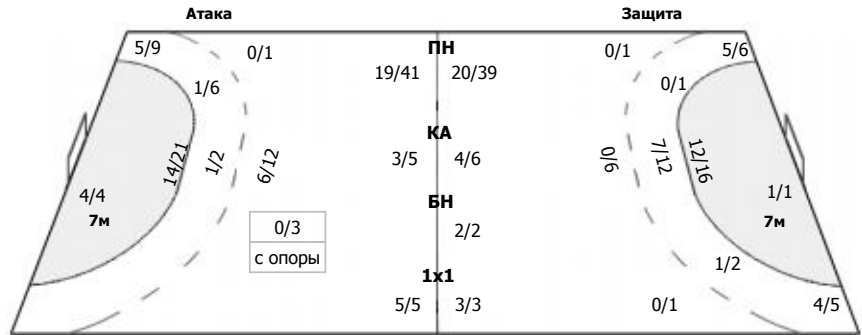

Голы в пустые ворота - 1/1

№13 Николаева Елена

2/4	1/2	0/1	ПН: 6/22 (27%) БП: 1/8 (12%) Всего: 7/30 (23%)
1/1	2/2	1/2	
0/7		0/11	

№88 Михайлюта Ирина

			ПН: 0/4 (0%) 7м: 0/1 (0%) БП: 0/2 (0%) Всего: 0/7 (0%)
		0/1	
0/4		0/2	