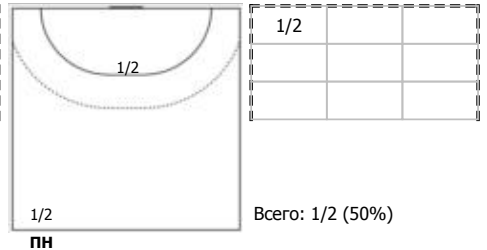

№9 Мокат Ирина (Линейный)