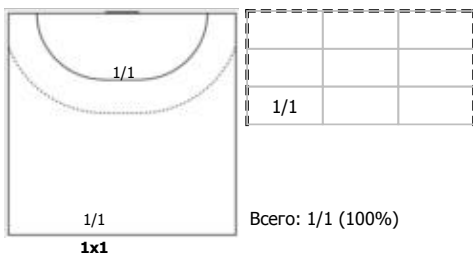

ФЕДЕРАЦИЯ ГАНДБОЛА РОССИИ

официальный сайт ФГР www.rushandball.ru размещает онлайн хода матча и статистические отчеты

Карта бросков

Соревнование: Чемпионат России по гандболу	Город: Тольятти	Зрители: 2000	Время начала: 16:00
Этап: пр. эт., ч. 2, гр. А	Арена: УСК "Олимп"	Вместимость: 2500	Время окончания: 17:30
Дата: 24.02.2023	Матч №: 173	Матч ID: 23798	Продолжительность: 1:30

Технический делегат: ОЧЕРЕТИН Геннадий	Секундометрист: СТОРОЖЕНКО Валентин
Судьи: АГАКИШИ Эмиль, ГАЙНО Михаил	Секретарь: КОВАЛЕВА Светлана
Старший бригады секретарей: КОВАЛЕВА Светлана	Статистик-оператор: ОДРУЗОВА Дарья
	Статистик-секретарь: КАШИНА Наталья

ЛАДА (Тольятти) - Кубань (Краснодар) 30:31 (14:15)

В Кубань, Краснодар

Игроки

Голы/броски

№4 Дейнега Александра (Левый крайний)