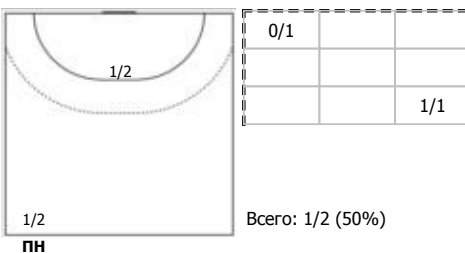

№14 Никитина Вероника (Левый полусредний)

№15 Терлецкая Екатерина (Центральный)

№22 Решетникова Наталья (Левый крайний)

№25 Щербак Ольга (Правый полусредний)

№34 Малашенко Елизавета (Центральный)

№35 Кирдяшева Валерия (Центральный)

№75 Амельченко Алёна (Линейный)

№77 Никитина Ирина (Центральный)

Условные обозначения: 7 м - 7-метровый штрафной бросок.

Тип атаки: ПН - позиционное нападение; КА - контратака; 1x1 - индивидуальный отрыв; БН - быстрое начало; БП - быстрый переход (включает КА, 1x1, БН).