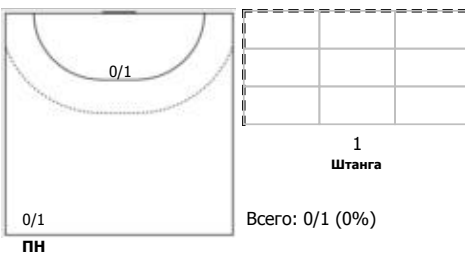

№14 Никитина Вероника (Левый полусредний)

№15 Терлецкая Екатерина (Центральный)

№22 Решетникова Наталья (Левый крайний)

№25 Щербак Ольга (Правый полусредний)

№34 Малашенко Елизавета (Центральный)

№35 Кирдяшева Валерия (Центральный)

№75 Амельченко Алёна (Линейный)

№77 Никитина Ирина (Центральный)

Условные обозначения: 7 м - 7-метровый штрафной бросок.

Тип атаки: ПН - позиционное нападение; КА - контратака; 1x1 - индивидуальный отрыв; БН - быстрое начало; БП - быстрый переход (включает КА, 1x1, БН).