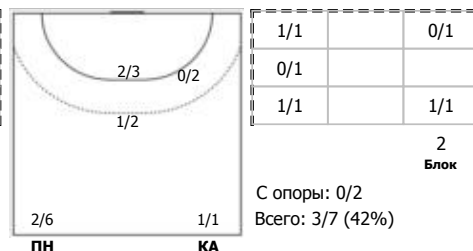

№63 Бобина Екатерина (Правый полусредний)