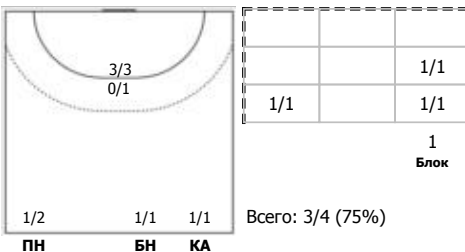

№14 Никитина Вероника (Левый полусредний)