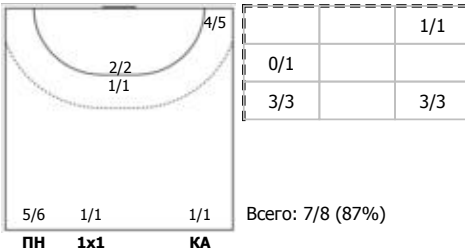

№2 Фомина Ольга (Правый крайний)