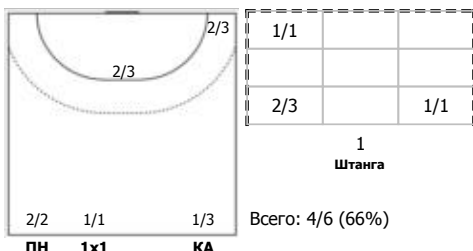

ЛАДА (Тольятти) - Кубань (Краснодар) 30:31 (14:15)

В Кубань, Краснодар

Игроки

Голы/броски

№4 Дейнега Александра (Левый крайний)

№7 Голуб Диана (Правый крайний)

№8 Савинова Яна (Левый крайний)

№14 Собкало Валерия (Правый крайний)