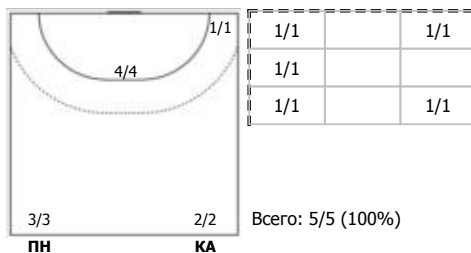

№15 Терлецкая Екатерина (Центральный)

ПН

№22 Решетникова Наталья (Левый крайний)

1x1

№23 Голубева Анна (Левый полусредний)

ПН

КА

№25 Щербак Ольга (Правый полусредний)