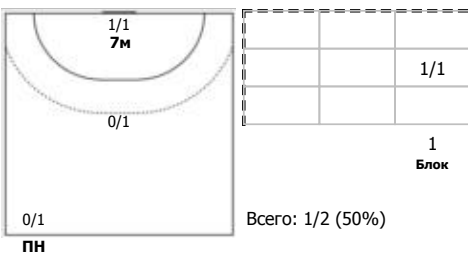

№15 Терлецкая Екатерина (Центральный)

ПН

№22 Решетникова Наталья (Левый крайний)

1x1

№23 Голубева Анна (Левый полусредний)

ПН

КА

№25 Щербак Ольга (Правый полусредний)