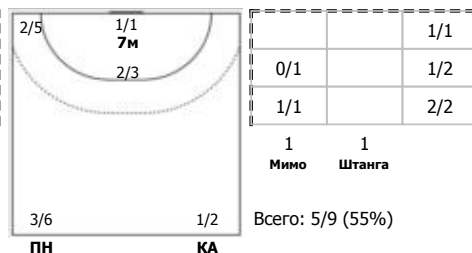

ЛАДА (Тольятти) - Звезда (Московская область) 35:24 (16:11)

В Звезда, Московская область

Игроки

Голы/броски

№6 Бабенко Юлия (Левый полусредний)

№8 Климанцева Виктория (Левый крайний)

№11 Егорова Марианна (Левый крайний)