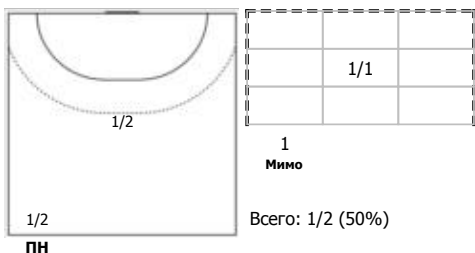

ФЕДЕРАЦИЯ ГАНДБОЛА РОССИИ

официальный сайт ФГР www.rushandball.ru размещает онлайн хода матча и статистические отчеты

Карта бросков

Соревнование: Чемпионат России по гандболу Этап: пр. эт., ч. 2, гр. А Дата: 13.03.2023	Город: Тольятти Арена: УСК "Олимп" Матч №: 178	Зрители: 1500 Вместимость: 2500 Матч ID: 23803	Время начала: 18:00 Время окончания: 19:29 Продолжительность: 1:29

Технический делегат: ХУДОЕРКО Валерий Судьи: МЕРЗЛЮТИН Антон, ПОДСТАВКИН Эдуард Старший бригады секретарей: КОВАЛЕВА Светлана	Секундометрист: САВИНОВ Дмитрий Секретарь: ПАЗЕНЮК Татьяна Статистик-оператор: ЕФАНОВА Дарья Статистик-секретарь: КАШИНА Наталья

ЛАДА (Тольятти) - Звезда (Московская область) 35:24 (16:11)

А ЛАДА, Тольятти

Игроки

Голы/броски

№1 Кунцевич Юлия (Вратарь)

ПН