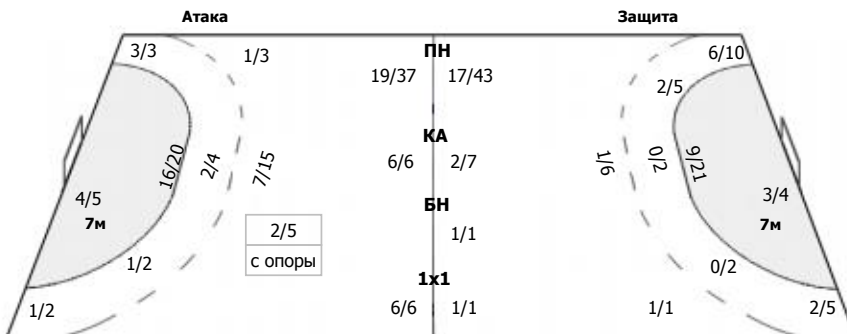

ФЕДЕРАЦИЯ ГАНДБОЛА РОССИИ

официальный сайт ФГР www.rushandball.ru размещает онлайн хода матча и статистические отчеты

Карта бросков

Соревнование: Чемпионат России по гандболу Этап: пр. эт., ч. 2, гр. А Дата: 13.03.2023	Город: Тольятти Арена: УСК "Олимп" Матч №: 178	Зрители: 1500 Вместимость: 2500 Матч ID: 23803	Время начала: 18:00 Время окончания: 19:29 Продолжительность: 1:29

Технический делегат: ХУДОЕРКО Валерий Судьи: МЕРЗЛЮТИН Антон, ПОДСТАВКИН Эдуард Старший бригады секретарей: КОВАЛЕВА Светлана	Секундометрист: САВИНОВ Дмитрий Секретарь: ПАЗЕНИЮК Татьяна Статистик-оператор: ЕФАНОВА Дарья Статистик-секретарь: КАШИНА Наталья

ЛАДА (Тольятти) - Звезда (Московская область) 35:24 (16:11)

А ЛАДА, Тольятти

Команда

Голы/броски: 35/54 (64%)

4/5	1/2	4/4
1/2	2/2	2/3
10/16		11/14

Мимо: 4
Штанга: 1
Блок: 1

Вратари

Сейвы/броски: 22/46 (47%)

1/6	2/3	0/4
3/3	2/2	4/6
7/11	0/1	3/10

ПН: 17/34 (50%)
7м: 1/4 (25%)
БП: 4/8 (50%)

Голы в пустые ворота - 1/1

№1 Кунцевич Юлия

1/4	2/2	0/4
2/2	1/1	3/5
7/9	0/1	3/8

ПН: 14/26 (53%)
7м: 1/3 (33%)
БП: 4/7 (57%)
Всего: 19/36 (52%)

№31 Деревень Дарья

0/2	0/1	
1/1	1/1	1/1
0/2		0/2

ПН: 3/8 (37%)
7м: 0/1 (0%)
БП: 0/1 (0%)
Всего: 3/10 (30%)

7-метровые броски

Голы/броски: 4/5 (80%)

		1/1
1/2		2/2

№23 Голубева Анна

		1/1

Всего:
1/1 (100%)

№34 Малашенко Елизавета

0/1		1/1

Всего:
1/2 (50%)

№35 Кирдяшева Валерия

1/1		

Всего:
1/1 (100%)

№63 Кожокарь Полина

		1/1

Всего:
1/1 (100%)

Условные обозначения: 7 м - 7-метровый штрафной бросок.

Тип атаки: ПН - позиционное нападение; КА - контратака; 1x1 - индивидуальный отрыв; БН - быстрое начало; БП - быстрый переход (включает КА, 1x1, БН).

Амплуа: В - вратарь; ЛК - левый крайний; ЛП - левый полусредний; Ц - разыгрывающий; ПП - правый полусредний; ПК - правый крайний; Л - линейный; П - полусредний; К - крайний.