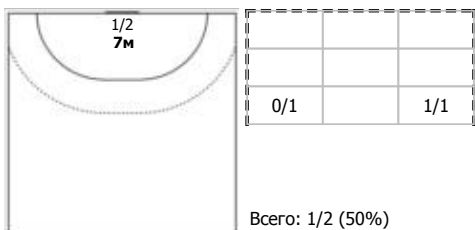

№34 Малашенко Елизавета (Центральный)