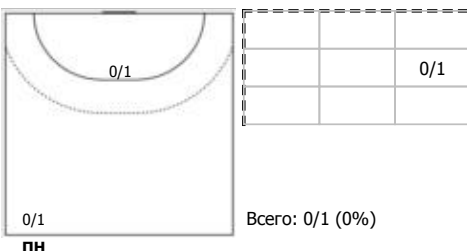

№23 Обуховская Ксения (Линейный)