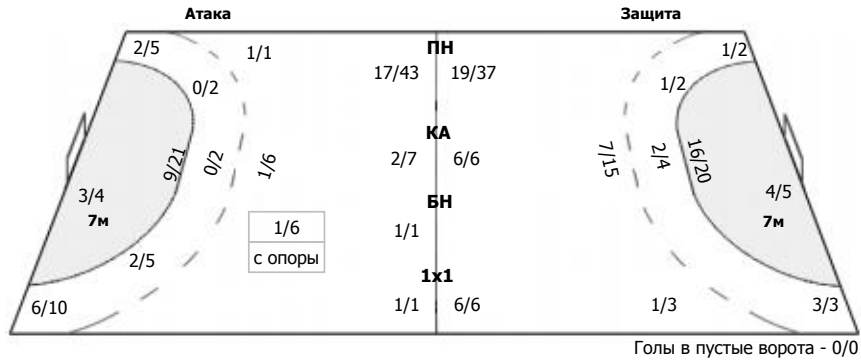

ФЕДЕРАЦИЯ ГАНДБОЛА РОССИИ

официальный сайт ФГР www.rushandball.ru размещает онлайн хода матча и статистические отчеты

Карта бросков

Соревнование: Чемпионат России по гандболу Этап: пр. эт., ч. 2, гр. А Дата: 13.03.2023	Город: Тольятти Арена: УСК "Олимп" Матч №: 178	Зрители: 1500 Вместимость: 2500 Матч ID: 23803	Время начала: 18:00 Время окончания: 19:29 Продолжительность: 1:29

Технический делегат: ХУДОЕРКО Валерий Судьи: МЕРЗЛЮТИН Антон, ПОДСТАВКИН Эдуард Старший бригады секретарей: КОВАЛЕВА Светлана	Секундометрист: САВИНОВ Дмитрий Секретарь: ПАЗЕНИЮК Татьяна Статистик-оператор: ЕФАНОВА Дарья Статистик-секретарь: КАШИНА Наталья

ЛАДА (Тольятти) - Звезда (Московская область) 35:24 (16:11)

В Звезда, Московская область

Команда

Голы/броски: 24/56 (42%)

5/6	1/3	4/4
0/3	0/2	2/6
4/11	1/1	7/10

Мимо: 3
Штанга: 3
Блок: 4

Вратари

Сейвы/броски: 13/47 (27%)

1/5	1/2	0/4
1/2	0/1	1/3
6/16		3/14

ПН: 12/30 (40%)
7м: 1/5 (20%)
БП: 0/12 (0%)

№12 Кирикиас Екатерина

1/3	0/1	0/1
0/1		
1/8		0/4

ПН: 2/9 (22%)
7м: 0/2 (0%)
БП: 0/7 (0%)
Всего: 2/18 (11%)

№48 Долгих Юлия

	1/1	0/2
		0/1
2/3		0/4

ПН: 3/7 (42%)
7м: 0/2 (0%)
БП: 0/2 (0%)
Всего: 3/11 (27%)

№64 Тиханова Серафима

0/2		0/1
1/1	0/1	1/2
3/5		3/6

ПН: 7/14 (50%)
7м: 1/1 (100%)
БП: 0/3 (0%)
Всего: 8/18 (44%)

7-метровые броски

Голы/броски: 3/4 (75%)

0/1		
		3/3

№11 Егорова Марианна

		1/1

Всего: 1/1 (100%)

№33 Николаева Анна

		1/1

Всего: 1/1 (100%)

№88 Вертушкова Снежанна

0/1		
		1/1

Всего: 1/2 (50%)

Условные обозначения: 7 м - 7-метровый штрафной бросок.

Тип атаки: ПН - позиционное нападение; КА - контратака; 1x1 - индивидуальный отрыв; БН - быстрое начало; БП - быстрый переход (включает КА, 1x1, БН).

Амплуа: В-вратарь; ЛК-левый крайний; ЛЛП-левый полусредний; Ц-разыгрывающий; ПП-правый полусредний; ПК-правый крайний; Л-линейный; П-полусредний; К-крайний.