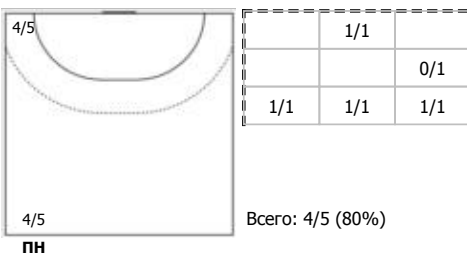

ЛАДА (Тольятти) - Звезда (Московская область) 35:24 (16:11)

В Звезда, Московская область

Игроки

Голы/броски

№6 Бабенко Юлия (Левый полусредний)

№8 Климанцева Виктория (Левый крайний)

№11 Егорова Марианна (Левый крайний)