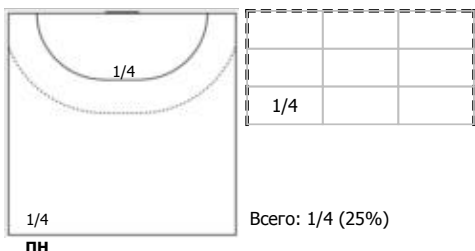

№18 Пензева София (Центральный)