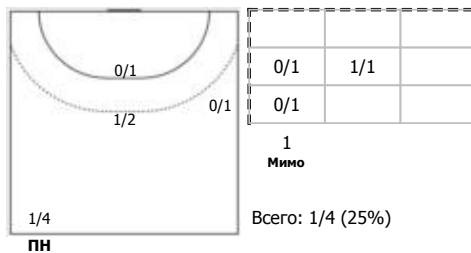

№63 Кожокарь Полина (Правый полусредний)

№75 Амельченко Алёна (Линейный)

ПН

№77 Никитина Ирина (Центральный)

ПН

Условные обозначения: 7 м - 7-метровый штрафной бросок.

Тип атаки: ПН - позиционное нападение; КА - контратака; 1x1 - индивидуальный отрыв; БН - быстрое начало; БП - быстрый переход (включает КА, 1x1, БН).