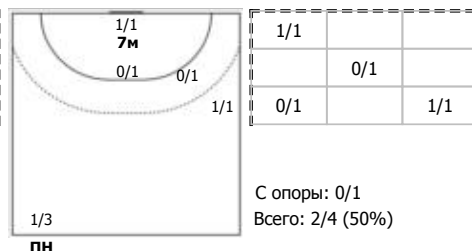

№33 Николаева Анна (Правый полусредний)