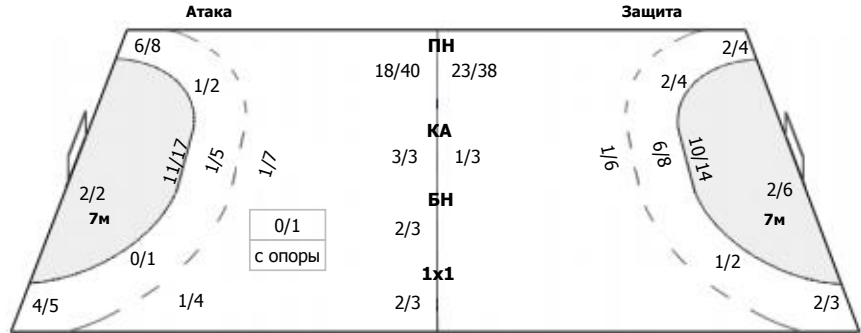

0/4	0/4
2/3	2/5
6/15	3/8

ПН: 8/31 (25%)
7м: 4/6 (66%)
БП: 1/2 (50%)

Голы в пустые ворота - 1/1

№1 Кунцевич Юлия

0/4	0/3
1/1	1/4
5/12	3/7

ПН: 7/25 (28%)
7м: 3/5 (60%)
БП: 0/1 (0%)
Всего: 10/31 (32%)

№16 Войтулевич Валентина