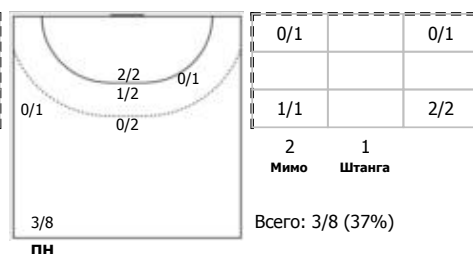

№35 Кирдяшева Валерия (Центральный)