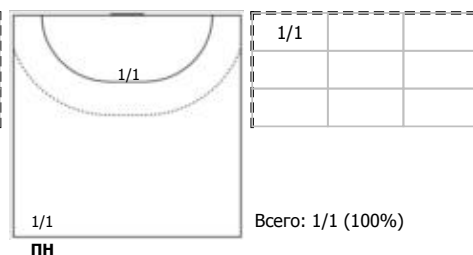

ЛАДА (Тольятти) - Ростов-Дон (Ростов-на-Дону) 27:26 (15:14)

А ЛАДА, Тольятти

Игроки

Голы/броски

№2 Фомина Ольга (Правый крайний)

№14 Никитина Вероника (Левый полусредний)

№15 Терлецкая Екатерина (Центральный)