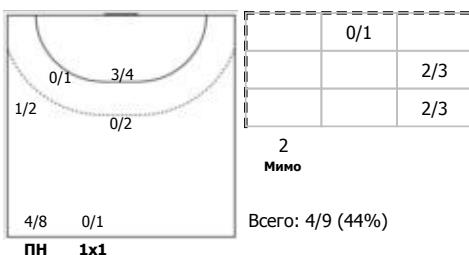

ЛАДА (Тольятти) - Ростов-Дон (Ростов-на-Дону) 27:26 (15:14)

А ЛАДА, Тольятти

Игроки

Голы/броски

№2 Фомина Ольга (Правый крайний)

№14 Никитина Вероника (Левый полусредний)

№15 Терлецкая Екатерина (Центральный)