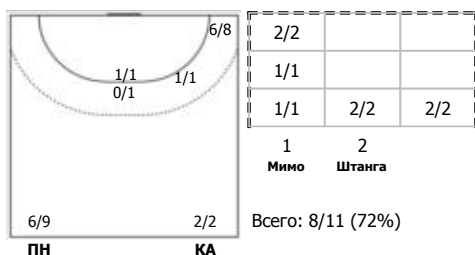

ФЕДЕРАЦИЯ ГАНДБОЛА РОССИИ

официальный сайт ФГР www.rushandball.ru размещает онлайн хода матча и статистические отчеты

Карта бросков

Соревнование: Чемпионат России по гандболу	Город: Тольятти	Зрители: 2000	Время начала: 18:00
Этап: пр. эт., ч. 2, гр. А	Арена: УСК "Олимп"	Вместимость: 2500	Время окончания: 19:31
Дата: 28.03.2023	Матч №: 188	Матч ID: 23813	Продолжительность: 1:31

Технический делегат: ТАРАСИКОВ Олег	Секундометрист: ПАЗЕНЮК Татьяна
Судьи: ГЕРАСИМОВА Анастасия, ГЕРАСИМОВА Дарья	Секретарь: КОВАЛЕВА Светлана
Старший бригады секретарей: КОВАЛЕВА Светлана	Статистик-оператор: ЕФАНОВА Дарья
	Статистик-секретарь: КАШИНА Наталья

ЛАДА (Тольятти) - Ростов-Дон (Ростов-на-Дону) 27:26 (15:14)

А ЛАДА, Тольятти

Игроки

Голы/броски

№2 Фомина Ольга (Правый крайний)