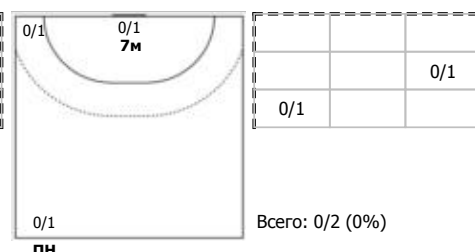

№63 Кожокарь Кристина (Левый крайний)