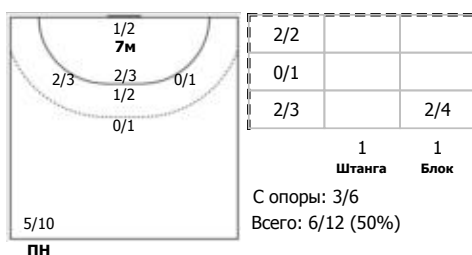

№24 Решетникова Алина (Центральный)

№25 Фролова Ярослава (Центральный)

№63 Кожокарь Кристина (Левый крайний)

№76 Зеленкова Екатерина (Правый полусре)

№81 Стаценко Дарья (Левый полусредний)

№88 Кузнецова Полина (Левый крайний)