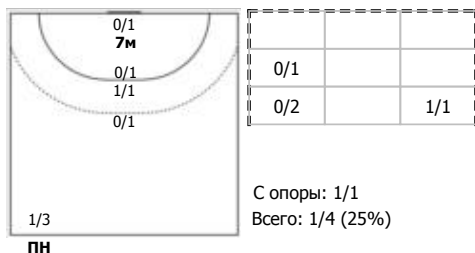

ФЕДЕРАЦИЯ ГАНДБОЛА РОССИИ

официальный сайт ФГР www.rushandball.ru размещает онлайн хода матча и статистические отчеты

Карта бросков

Соревнование: Чемпионат России по гандболу	Город: Тольятти	Зрители: 2000	Время начала: 18:00
Этап: пр. эт., ч. 2, гр. А	Арена: УСК "Олимп"	Вместимость: 2500	Время окончания: 19:31
Дата: 28.03.2023	Матч №: 188	Матч ID: 23813	Продолжительность: 1:31

Технический делегат: ТАРАСИКОВ Олег	Секундометрист: ПАЗЕНЮК Татьяна
Судьи: ГЕРАСИМОВА Анастасия, ГЕРАСИМОВА Дарья	Секретарь: КОВАЛЕВА Светлана
Старший бригады секретарей: КОВАЛЕВА Светлана	Статистик-оператор: ЕФАНОВА Дарья
	Статистик-секретарь: КАШИНА Наталья

ЛАДА (Тольятти) - Ростов-Дон (Ростов-на-Дону) 27:26 (15:14)

В Ростов-Дон, Ростов-на-Дону

Игроки

Голы/броски

№8 Сень Анна (Левый полусредний)