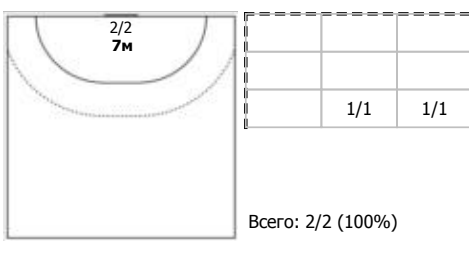

№34 Малашенко Елизавета (Центральный)