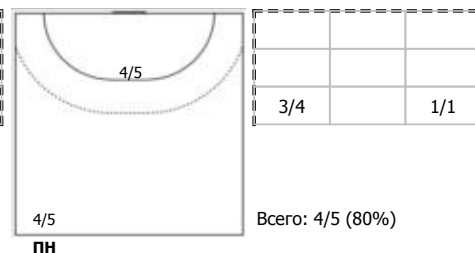

ЛАДА (Тольятти) - Ростов-Дон (Ростов-на-Дону) 27:26 (15:14)

В Ростов-Дон, Ростов-на-Дону

Игроки

Голы/броски

№8 Сень Анна (Левый полусредний)

№15 Левша Екатерина (Правый крайний)

№19 Макеева Ксения (Линейный)