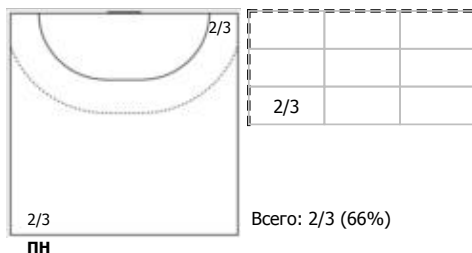

ЛАДА (Тольятти) - Ростов-Дон (Ростов-на-Дону) 27:26 (15:14)

В Ростов-Дон, Ростов-на-Дону

Игроки

Голы/броски

№8 Сень Анна (Левый полусредний)

№15 Левша Екатерина (Правый крайний)

№19 Макеева Ксения (Линейный)