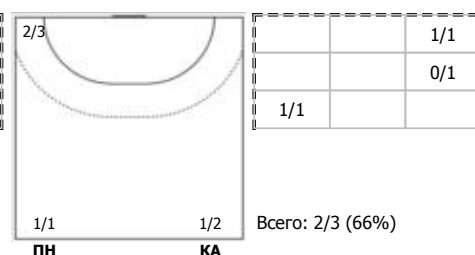

Условные обозначения: 7 м - 7-метровый штрафной бросок.

Тип атаки: ПН - позиционное нападение; КА - контратака; 1x1 - индивидуальный отрыв; БН - быстрое начало; БП - быстрый переход (включает КА, 1x1, БН).