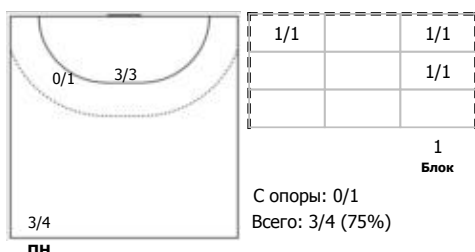

№24 Решетникова Алина (Центральный)