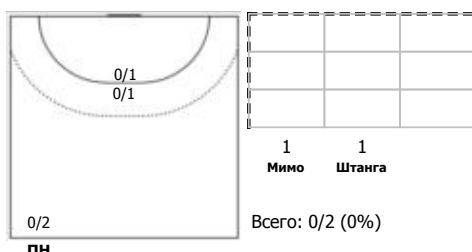

№25 Фролова Ярослава (Центральный)