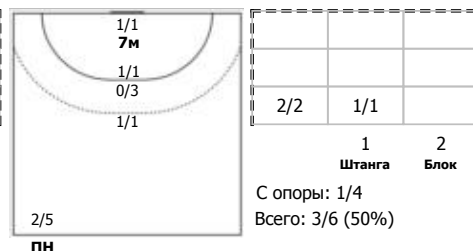

№47 Безбабных Арина (Правый полусредний)