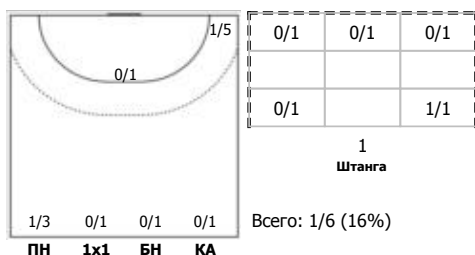

ФЕДЕРАЦИЯ ГАНДБОЛА РОССИИ

официальный сайт ФГР www.rushandball.ru размещает онлайн хода матча и статистические отчеты

Карта бросков

Соревнование: Чемпионат России по гандболу	Город: Тольятти	Зрители: 1500	Время начала: 17:00
Этап: пр. эт., ч. 2, гр. А	Арена: УСК "Олимп"	Вместимость: 2500	Время окончания: 18:26
Дата: 16.04.2023	Матч №: 195	Матч ID: 23820	Продолжительность: 1:26

Технический делегат: ХУДОЕРКО Валерий	Секундометрист: СТОРОЖЕНКО Валентин
Судьи: ВЛАСОВ Иван, ЧУРКИН Никита	Секретарь: ПАЗЕНИЮК Татьяна
Старший бригады секретарей: КОВАЛЕВА Светлана	Статистик-оператор: ЕФАНОВА Дарья
	Статистик-секретарь: КАШИНА Наталья

ЛАДА (Тольятти) - Динамо-Синара (Волгоград) 26:26 (14:13)

А ЛАДА, Тольятти

Игроки

Голы/броски

№2 Фомина Ольга (Правый крайний)