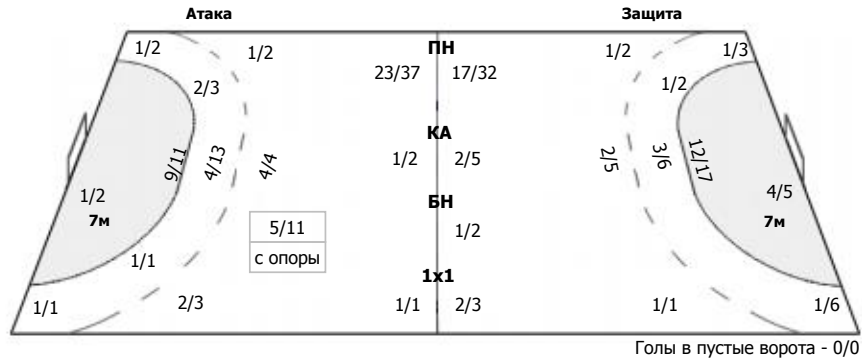

ФЕДЕРАЦИЯ ГАНДБОЛА РОССИИ

официальный сайт ФГР www.rushandball.ru размещает онлайн хода матча и статистические отчеты

Карта бросков

Соревнование: Чемпионат России по гандболу Этап: пр. эт., ч. 2, гр. А Дата: 16.04.2023	Город: Тольятти Арена: УСК "Олимп" Матч №: 195	Зрители: 1500 Вместимость: 2500 Матч ID: 23820	Время начала: 17:00 Время окончания: 18:26 Продолжительность: 1:26

Технический делегат: ХУДОЕРКО Валерий Судьи: ВЛАСОВ Иван, ЧУРКИН Никита Старший бригады секретарей: КОВАЛЕВА Светлана	Секундометрист: СТОРОЖЕНКО Валентин Секретарь: ПАЗЕНИЮК Татьяна Статистик-оператор: ЕФАНОВА Дарья Статистик-секретарь: КАШИНА Наталья

ЛАДА (Тольятти) - Динамо-Синара (Волгоград) 26:26 (14:13)

В Динамо-Синара, Волгоград

Команда

Голы/броски: 26/42 (61%)

1/2	2/3	1/3
2/2		
8/8	4/5	8/9

Штанга: 5
Блок: 5

Вратари

Сейвы/броски: 12/38 (31%)

1/1	2/3	1/3
2/3		1/4
2/9	0/1	3/14

ПН: 7/24 (29%)
7м: 1/5 (20%)
БП: 4/9 (44%)

№1 Верещак Анна

	0/1	1/1
2/2		0/2
0/1		1/5

ПН: 2/5 (40%)
7м: 0/3 (0%)
БП: 2/4 (50%)
Всего: 4/12 (33%)

№16 Колесникова Надежда

1/1	1/1	0/2
0/1		1/1
2/6	0/1	0/4

ПН: 2/11 (18%)
7м: 1/1 (100%)
БП: 2/5 (40%)
Всего: 5/17 (29%)

№26 Дувакина Мария

	1/1	
		0/1
0/2		2/5

ПН: 3/8 (37%)
7м: 0/1 (0%)
Всего: 3/9 (33%)

7-метровые броски

Голы/броски: 1/2 (50%)

		0/1
	1/1	

№47 Безбабных Арина

	1/1	

Всего: 1/1 (100%)

№71 Дудкина Елизавета

		0/1

Всего: 0/1 (0%)

Условные обозначения: 7 м - 7-метровый штрафной бросок.

Тип атаки: ПН - позиционное нападение; КА - контратака; 1x1 - индивидуальный отрыв; БН - быстрое начало; БП - быстрый переход (включает КА, 1x1, БН).

Амплуа: В - вратарь; ЛК - левый крайний; ЛП - левый полусредний; Ц - разыгрывающий; ПП - правый полусредний; ПК - правый крайний; Л - линейный; П - полусредний; К - крайний.