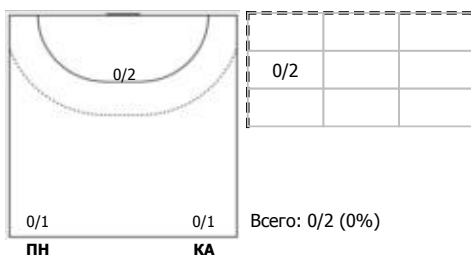

№9 Молат Ирина (Линейный)