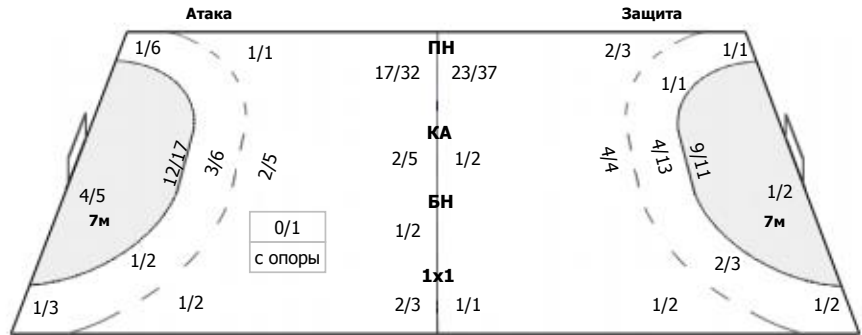

ФЕДЕРАЦИЯ ГАНДБОЛА РОССИИ

официальный сайт ФГР www.rushandball.ru размещает онлайн хода матча и статистические отчеты

Карта бросков

Соревнование: Чемпионат России по гандболу Этап: пр. эт., ч. 2, гр. А Дата: 16.04.2023	Город: Тольятти Арена: УСК "Олимп" Матч №: 195	Зрители: 1500 Вместимость: 2500 Матч ID: 23820	Время начала: 17:00 Время окончания: 18:26 Продолжительность: 1:26

Технический делегат: ХУДОЕРКО Валерий Судьи: ВЛАСОВ Иван, ЧУРКИН Никита Старший бригады секретарей: КОВАЛЕВА Светлана	Секундометрист: СТОРОЖЕНКО Валентин Секретарь: ПАЗЕНИЮК Татьяна Статистик-оператор: ЕФАНОВА Дарья Статистик-секретарь: КАШИНА Наталья

ЛАДА (Тольятти) - Динамо-Синара (Волгоград) 26:26 (14:13)

А ЛАДА, Тольятти

Команда

Голы/броски: 26/47 (55%)

0/1	1/3	2/3
1/3		3/4
7/9	1/1	11/14

Мимо: 1
Штанга: 8

Вратари

Сейвы/броски: 6/32 (18%)

1/2	1/3	2/3
0/2		
0/8	1/5	1/9

ПН: 4/27 (14%)
7м: 1/2 (50%)
БП: 1/3 (33%)

№1 Кунцевич Юлия

1/1	0/2	2/3
0/2		
0/5	1/5	1/8

ПН: 3/21 (14%)
7м: 1/2 (50%)
БП: 1/3 (33%)
Всего: 5/26 (19%)

№16 Войтулевич Валентина

0/1	1/1	
0/3		0/1

ПН: 1/6 (16%)
Всего: 1/6 (16%)

7-метровые броски

Голы/броски: 4/5 (80%)

		1/1
2/3		1/1

№34 Малашенко Елизавета

0/1		

Всего:
0/1 (0%)

№35 Кирдяшева Валерия

		1/1
2/2		1/1

Всего:
4/4 (100%)

Условные обозначения: 7 м - 7-метровый штрафной бросок.

Тип атаки: ПН - позиционное нападение; КА - контратака; 1x1 - индивидуальный отрыв; БН - быстрое начало; БП - быстрый переход (включает КА, 1x1, БН).

Амплуа: В - вратарь; ЛК - левый крайний; ЛП - левый полусредний; Ц - разыгрывающий; ПП - правый полусредний; ПК - правый крайний; Л - линейный; П - полусредний; К - крайний.