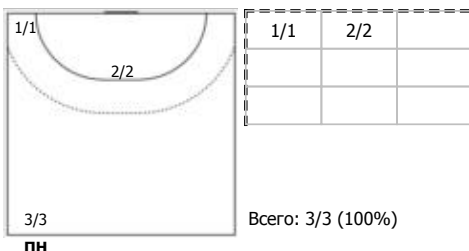

№19 Васильева Софья (Левый крайний)