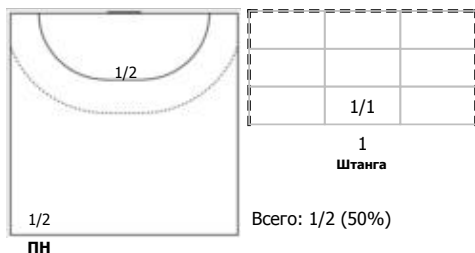

ФЕДЕРАЦИЯ ГАНДБОЛА РОССИИ

официальный сайт ФГР www.rushandball.ru размещает онлайн хода матча и статистические отчеты

Карта бросков

Соревнование: Чемпионат России по гандболу	Город: Тольятти	Зрители: 1500	Время начала: 17:00
Этап: пр. эт., ч. 2, гр. А	Арена: УСК "Олимп"	Вместимость: 2500	Время окончания: 18:26
Дата: 16.04.2023	Матч №: 195	Матч ID: 23820	Продолжительность: 1:26

Технический делегат: ХУДОЕРКО Валерий	Секундометрист: СТОРОЖЕНКО Валентин
Судьи: ВЛАСОВ Иван, ЧУРКИН Никита	Секретарь: ПАЗЕНИЮК Татьяна
Старший бригады секретарей: КОВАЛЕВА Светлана	Статистик-оператор: ЕФАНОВА Дарья
	Статистик-секретарь: КАШИНА Наталья

ЛАДА (Тольятти) - Динамо-Синара (Волгоград) 26:26 (14:13)

В Динамо-Синара, Волгоград

Игроки

Голы/броски

№7 Горячева Олеся (Линейный)