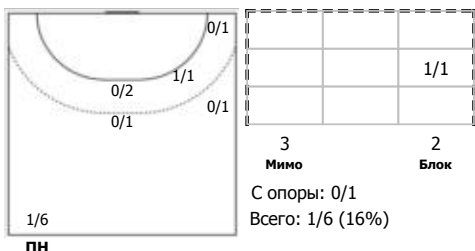

№10 Борисова Марина (Правый полусредн)