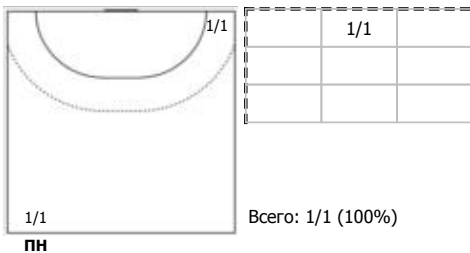

Университет (Ижевск) - Ставрополье (Ставрополь) 29:34 (19:21)

А Университет, Ижевск

Игроки

Голы/броски

№1 Пойлова Юлия (Вратарь)

№4 Вахрушева Виктория (Правый крайний)

№8 Береснева Екатерина (Левый полусредн)