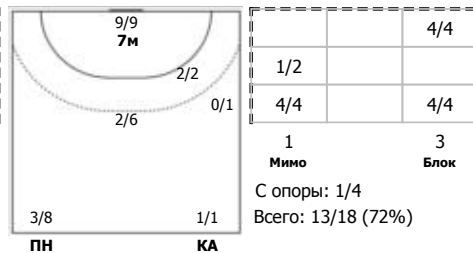

Университет (Ижевск) - Ставрополье (Ставрополь) 29:34 (19:21)

А Университет, Ижевск

Игроки

Голы/броски

№1 Пойлова Юлия (Вратарь)

№4 Вахрушева Виктория (Правый крайний)

№8 Береснева Екатерина (Левый полусредн)