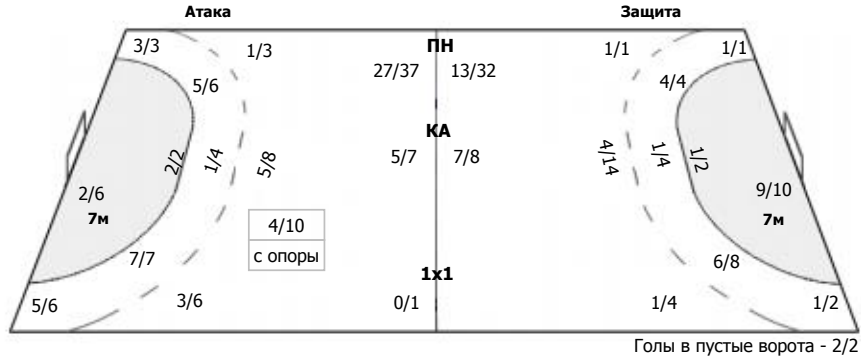

ФЕДЕРАЦИЯ ГАНДБОЛА РОССИИ

официальный сайт ФГР www.rushandball.ru размещает онлайн хода матча и статистические отчеты

Карта бросков

Соревнование: Чемпионат России по гандболу Этап: пр. эт., ч. 2, гр. Б Дата: 26.02.2023	Город: Ижевск Арена: ДС "Университет" Матч №: 208	Зрители: 120 Вместимость: 1000 Матч ID: 23834	Время начала: 11:30 Время окончания: 12:58 Продолжительность: 1:28

Технический делегат: БЕРЕЗКИНА Татьяна Судьи: КОБЗАРЬ Эдуард, САБЛЕВ Александр Старший бригады секретарей: БЕЛЯЕВА Алевтина	Секундометрист: ВЕРЕТЕННИКОВА Арина Секретарь: БЕЛЯЕВА Алевтина Статистик-оператор: ИВАНОВА Светлана Статистик-секретарь: ДЕРИГЛАЗОВА Елена

Университет (Ижевск) - Ставрополье (Ставрополь) 29:34 (19:21)

В Ставрополье, Ставрополь

Команда

Голы/броски: 34/51 (66%)

3/3	3/3	2/2	Мимо: 1
7/15	0/3	4/5	Штанга: 2
6/7	3/3	6/6	Блок: 1

Вратари

Сейвы/броски: 8/34 (23%)

2/2	0/1	0/7	ПН: 7/18 (38%)
2/3	2/2	1/3	7м: 0/9 (0%)
1/8		0/8	БП: 1/7 (14%)

№1 Пыжикова Валерия

1/1		0/2	ПН: 1/4 (25%)
0/1		0/1	7м: 0/3 (0%)
0/2		0/1	БП: 0/1 (0%)
			Всего: 1/8 (12%)

№16 Ткачева Дарья

1/1	0/1	0/3	ПН: 5/10 (50%)
2/2	1/1	1/2	7м: 0/5 (0%)
1/5		0/4	БП: 1/4 (25%)
			Всего: 6/19 (31%)

№28 Макеева Арина

		0/2	ПН: 1/4 (25%)
	1/1		7м: 0/1 (0%)
0/1		0/3	БП: 0/2 (0%)
			Всего: 1/7 (14%)

7-метровые броски

Голы/броски: 2/6 (33%)

1/3	0/1	Штанга: 1
1/1		

№25 Коровина Наталья

	0/1	Всего: 0/1 (0%)

№76 Нефедова Екатерина

	0/1	Всего: 0/1 (0%)

№79 Болоба Ангелина

	1/2	Всего: 2/4 (50%)
	1/1	

Условные обозначения: 7 м - 7-метровый штрафной бросок.

Тип атаки: ПН - позиционное нападение; КА - контратака; 1x1 - индивидуальный отрыв; БН - быстрое начало; БП - быстрый переход (включает КА, 1x1, БН).

Амплуа: В - вратарь; ЛК - левый крайний; ЛП - левый полусредний; Ц - разыгрывающий; ПП - правый полусредний; ПК - правый крайний; Л - линейный; П - полусредний; К - крайний.