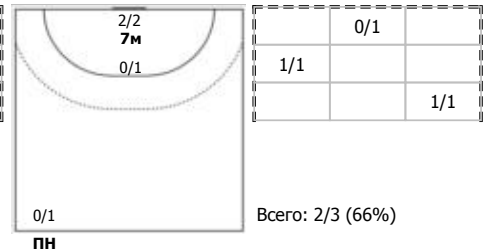

№13 Кузнецова Элеонора (Правый полуцентр)