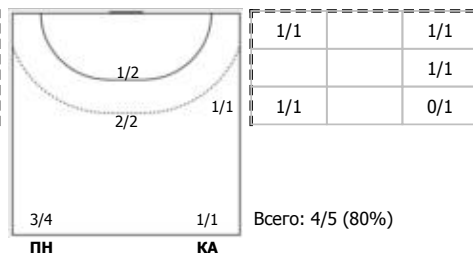

Балтийская заря (Санкт-Петербург) - Луч (Москва) 28:30 (16:15)

В Луч, Москва

Игроки

Голы/броски

№7 Мочалова Анастасия (Правый крайний)

№10 Черняева Мария (Правый крайний)

№25 Федорова Анастасия (Левый полусред)