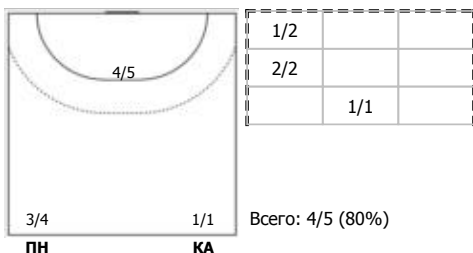

ФЕДЕРАЦИЯ ГАНДБОЛА РОССИИ

официальный сайт ФГР www.rushandball.ru размещает онлайн хода матча и статистические отчеты

Карта бросков

Соревнование: Чемпионат России по гандболу	Город: Санкт-Петербург	Зрители: 120	Время начала: 17:00
Этап: пр. эт., ч. 2, гр. Б	Арена: СЗ ГБУ СШОР Кировского р-на	Вместимость: 300	Время окончания: 18:26
Дата: 26.02.2023	Матч №: 210	Матч ID: 23835	Продолжительность: 1:26

Технический делегат: ВАРТАНЯН Стелла	Секундометрист: ПУШКИНА Анастасия
Судьи: ОВЧИННИКОВ Денис, ОРЕШИН Игорь	Секретарь: МАТВЕЕВА Мария
Старший бригады секретарей: МАТВЕЕВА Мария	Статистик-оператор: ПОЛДОЛИН Денис
	Статистик-секретарь: СКОРНЯКОВА Дарья

Балтийская заря (Санкт-Петербург) - Луч (Москва) 28:30 (16:15)

В Луч, Москва

Игроки

Голы/броски

№7 Мочалова Анастасия (Правый крайний)