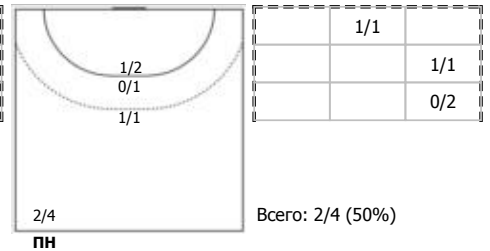

№6 Куренкова Валерия (Правый крайний)

№11 Долина Виктория (Правый крайний)

№13 Кузнецова Элеонора (Правый полуцентр)

№22 Логвиненко Валерия (Линейный)

№31 Терехова Надежда (Левый полуцентр)

№44 Посашкова Полина (Линейный)