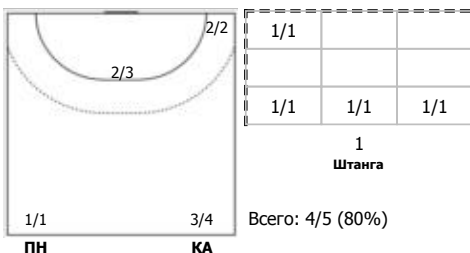

Балтийская заря (Санкт-Петербург) - Луч (Москва) 28:30 (16:15)

В Луч, Москва

Игроки

Голы/броски

№7 Мочалова Анастасия (Правый крайний)

№10 Черняева Мария (Правый крайний)

№25 Федорова Анастасия (Левый полусред)