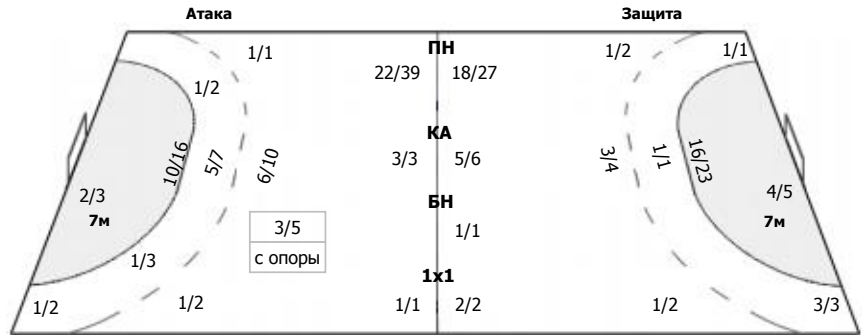

Балтийская заря (Санкт-Петербург) - Луч (Москва) 28:30 (16:15)

А Балтийская заря, Санкт-Петербург

Команда

Голы/броски: 28/46 (60%)

2/3	2/3
1/4	3/3
8/10	7/12

Мимо: 1

Блок: 3

Вратари

Сейвы/броски: 7/37 (18%)

1/5	0/4
3/7	0/3
0/7	2/7

ПН: 7/25 (28%)

7м: 0/4 (0%)

БП: 0/8 (0%)

Голы в пустые ворота - 3/3

№1 Шармакова Ксения

1/5	0/2
3/7	0/2
0/6	2/7