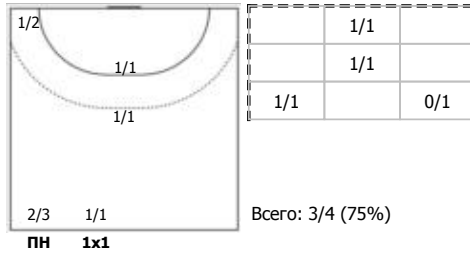

Балтийская заря (Санкт-Петербург) - Луч (Москва) 28:30 (16:15)

А Балтийская заря, Санкт-Петербург

Игроки

Голы/броски

№2 Селиверстова Анастасия (Правый полуцентр)

№4 Павлова Анастасия (Левый крайний)

№5 Потрохова Вера (Центральный)