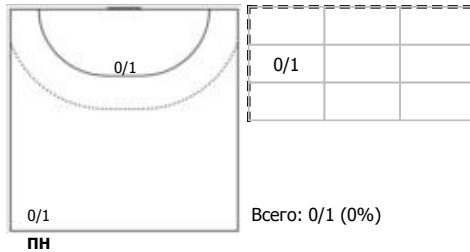

№11 Долина Виктория (Правый крайний)