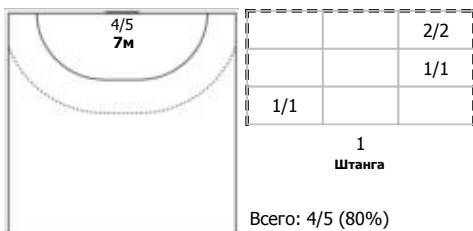

№26 Крупенникова Юлия (Центральный)