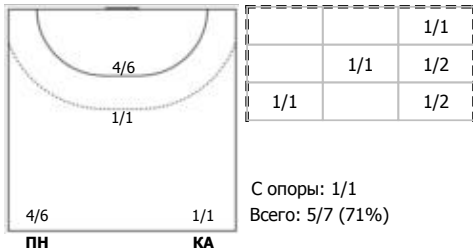

№6 Куренкова Валерия (Правый крайний)

№11 Долина Виктория (Правый крайний)

№13 Кузнецова Элеонора (Правый полуцентр)

№22 Логвиненко Валерия (Линейный)

№31 Терехова Надежда (Левый полуцентр)

№44 Посашкова Полина (Линейный)