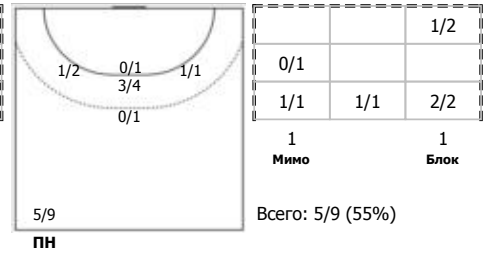

Балтийская заря (Санкт-Петербург) - Луч (Москва) 28:30 (16:15)

А Балтийская заря, Санкт-Петербург

Игроки

Голы/броски

№2 Селиверстова Анастасия (Правый полуцентр)

№4 Павлова Анастасия (Левый крайний)

№5 Потрохова Вера (Центральный)