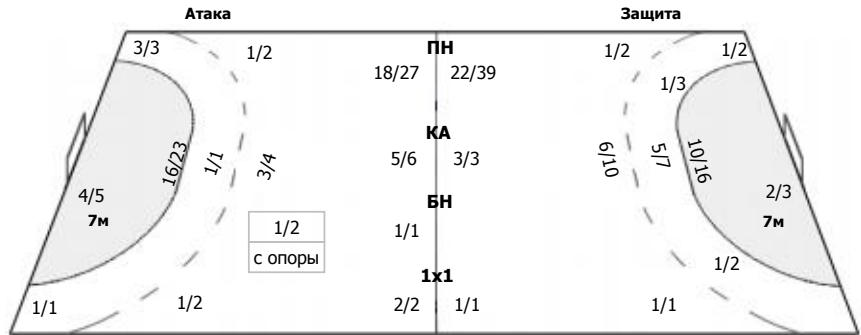

ФЕДЕРАЦИЯ ГАНДБОЛА РОССИИ

официальный сайт ФГР www.rushandball.ru размещает онлайн хода матча и статистические отчеты

Карта бросков

Соревнование: Чемпионат России по гандболу	Город: Санкт-Петербург	Зрители: 120	Время начала: 17:00
Этап: пр. эт., ч. 2, гр. Б	Арена: СЗ ГБУ СШОР Кировского р-на	Вместимость: 300	Время окончания: 18:26
Дата: 26.02.2023	Матч №: 210	Матч ID: 23835	Продолжительность: 1:26

Технический делегат: ВАРТАНЯН Стелла	Секундометрист: ПУШКИНА Анастасия
Судьи: ОВЧИННИКОВ Денис, ОРЕШИН Игорь	Секретарь: МАТВЕЕВА Мария
Старший бригады секретарей: МАТВЕЕВА Мария	Статистик-оператор: ПОЛДОЛИН Денис
	Статистик-секретарь: СКОРНЯКОВА Дарья

Балтийская заря (Санкт-Петербург) - Луч (Москва) 28:30 (16:15)

В Луч, Москва

Команда

Голы/броски: 30/41 (73%)

4/5		4/4
4/7	0/1	3/4
7/7	3/3	5/6

Мимо: 1
Штанга: 2
Блок: 1

Вратари

Сейвы/броски: 14/39 (35%)

	1/3	1/3
3/4		2/4
2/10	0/3	5/12

ПН: 13/34 (38%)
7м: 1/3 (33%)
БП: 0/2 (0%)

Голы в пустые ворота - 0/0

№61 Чипула Вероника

	1/3	1/2
3/3		2/3
2/7	0/3	3/7

ПН: 11/25 (44%)
7м: 1/2 (50%)
БП: 0/1 (0%)
Всего: 12/28 (42%)

№90 Целуйко Ольга

		0/1
0/1		0/1
0/3		2/5

ПН: 2/9 (22%)
7м: 0/1 (0%)
БП: 0/1 (0%)
Всего: 2/11 (18%)

7-метровые броски

Голы/броски: 4/5 (80%)

		2/2
		1/1
1/1		

Штанга: 1

№26 Крупенникова Юлия

		2/2
		1/1
1/1		

Всего: 4/5 (80%)

Условные обозначения: 7 м - 7-метровый штрафной бросок.

Тип атаки: ПН - позиционное нападение; КА - контратака; 1x1 - индивидуальный отрыв; БН - быстрое начало; БП - быстрый переход (включает КА, 1x1, БН).

Амплуа: В-вратарь; ЛК-левый крайний; ЛП-левый полусредний; Ц-разыгрывающий; ПП-правый полусредний; ПК-правый крайний; Л-линейный; П-полусредний; К-крайний.