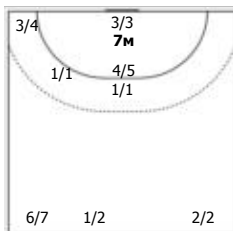

1/1		
0/1		0/1

Всего: 3/5 (60%)

№34 Доильницына Луиза (Линейный)

1/1		
0/1	0/1	

Всего: 1/3 (33%)

№71 Прокудина Дарья (Правый крайний)

		0/1
1/1		1/1

Всего: 2/3 (66%)

№72 Махнева Снежана (Левый крайний)

2/2		
2/2	0/1	
3/3	0/1	5/5

Всего: 12/14 (85%)

№74 Шеина Анна (Правый полусредний)

1/1		
4/4		

Всего: 5/5 (100%)

№77 Шанова Анастасия (Линейный)

1/1		1/1