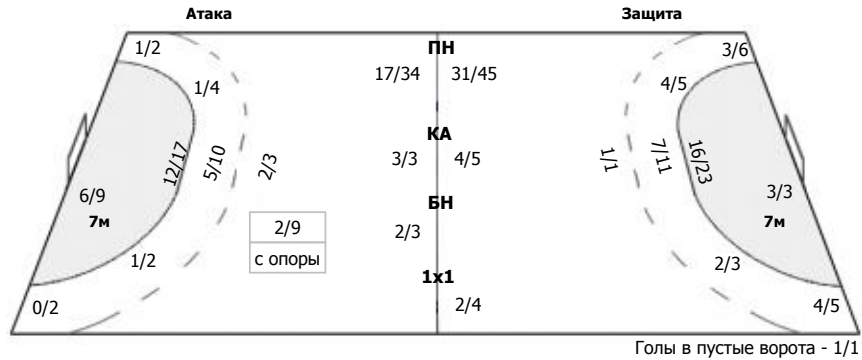

Луч (Москва) - Уфа-Алиса (Уфа) 40:28 (19:13)

В Уфа-Алиса, Уфа

Команда

Голы/броски: 28/49 (57%)

3/4	4/5	3/4	Мимо: 2 Штанга: 2 Блок: 1
0/5	1/2	3/3	
6/8	2/5	6/8	

Вратари

Сейвы/броски: 15/55 (27%)

0/9	1/1	0/2	ПН: 12/43 (27%) 7м: 0/3 (0%) БП: 3/9 (33%)
3/5	2/2	3/3	
3/18	3/5	0/10	