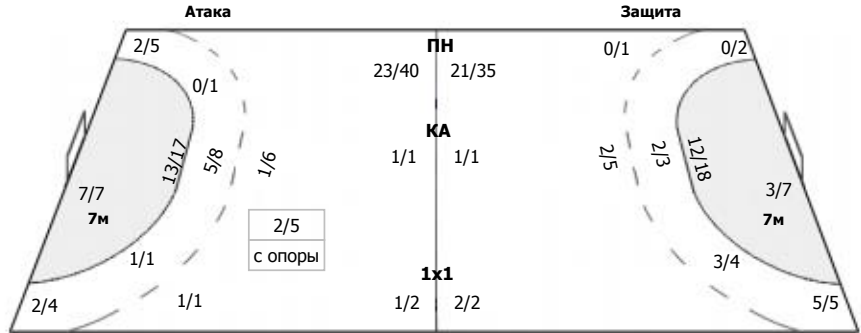

0/1	1/2	2/4	ПН: 7/24 (29%) 7м: 3/6 (50%) БП: 0/3 (0%)
3/7	0/1	1/2	
0/5	0/2	3/9	

Голы в пустые ворота - 1/3

№12 Кирикас Екатерина

0/1	1/2	1/2	ПН: 5/14 (35%) 7м: 1/2 (50%) БП: 0/1 (0%) Всего: 6/17 (35%)
2/4	0/1	1/1	
0/2	0/1	1/3	