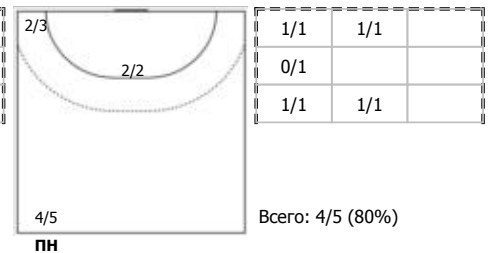

№11 Егорова Марианна (Левый крайний)

№18 Пензева София (Центральный)

№23 Обуховская Ксения (Линейный)

№33 Николаева Анна (Правый полусредний)

№55 Никитина Наталья (Левый полусредний)

№57 Трибчук Алина (Правый крайний)