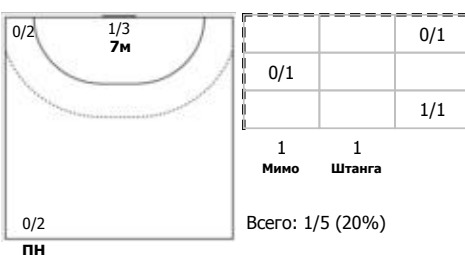

№19 Макеева Ксения (Линейный)

№24 Решетникова Алина (Центральный)

№25 Фролова Ярослава (Центральный)

№51 Таженова Милана (Центральный)

№63 Кожокарь Кристина (Левый крайний)

№76 Зеленкова Екатерина (Правый полусре)