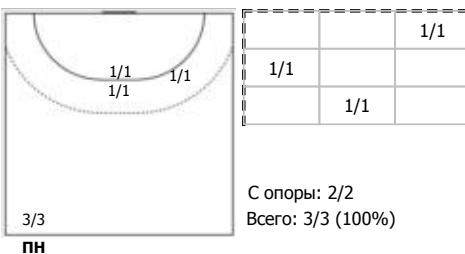

№24 Решетникова Алина (Центральный)