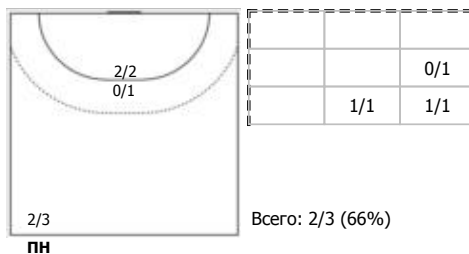

№11 Егорова Марианна (Левый крайний)

№18 Пензева София (Центральный)

№23 Обуховская Ксения (Линейный)

№33 Николаева Анна (Правый полусредний)

№55 Никитина Наталья (Левый полусредний)

№57 Трибчук Алина (Правый крайний)