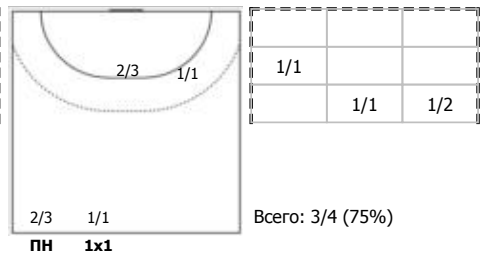

Звезда (Московская область) - Ростов-Дон (Ростов-на-Дону) 32:27 (18:10)

В Ростов-Дон, Ростов-на-Дону

Игроки

Голы/броски

№6 Манагарова Юлия (Правый крайний)

№8 Сень Анна (Левый полусредний)

№15 Левша Екатерина (Правый крайний)