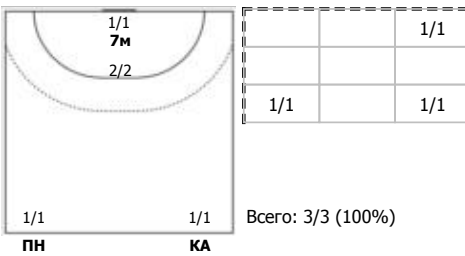

№8 Сень Анна (Левый полусредний)