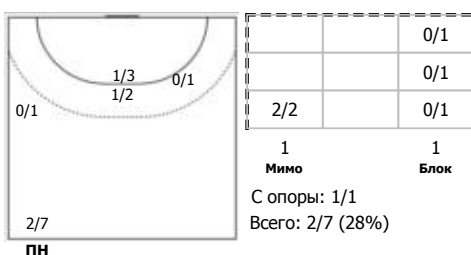

№19 Макеева Ксения (Линейный)

№24 Решетникова Алина (Центральный)

№25 Фролова Ярослава (Центральный)

№51 Таженова Милана (Центральный)

№63 Кожокарь Кристина (Левый крайний)

№76 Зеленкова Екатерина (Правый полусре)