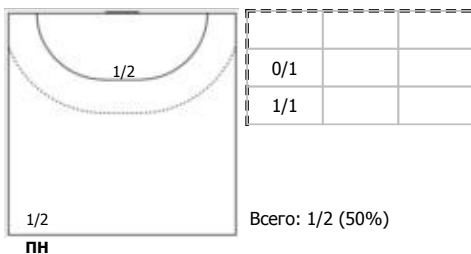

№19 Макеева Ксения (Линейный)