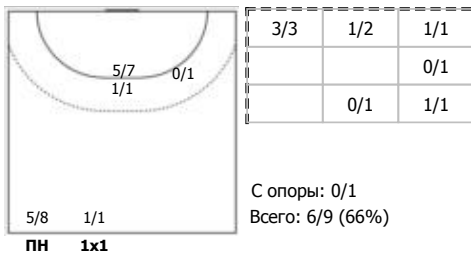

ФЕДЕРАЦИЯ ГАНДБОЛА РОССИИ

официальный сайт ФГР www.rushandball.ru размещает онлайн хода матча и статистические отчеты

Карта бросков

Соревнование: Чемпионат России по гандболу	Город: Звенигород	Зрители: 900	Время начала: 18:59
Этап: 1/2 финала (2)	Арена: СК "Звезда"	Вместимость: 1000	Время окончания: 20:33
Дата: 16.05.2023	Матч №: 242	Матч ID: 24850	Продолжительность: 1:34

Технический делегат: ОЧЕРЕТИН Геннадий	Секундометрист: КОЛОТЕВ Александр
Судьи: ГЕРАСИМОВА Анастасия, ГЕРАСИМОВА Дарья	Секретарь: ГУМЯНОВА Татьяна
Старший бригады секретарей: НЕФЕДОВИЧ Александр	Статистик-оператор: КАРАСЕВА Анастасия
	Статистик-секретарь: КАТИРКИН Лев

Звезда (Московская область) - Ростов-Дон (Ростов-на-Дону) 32:27 (18:10)

А Звезда, Московская область

Игроки

Голы/броски

№4 Осипова Надежда (Центральный)