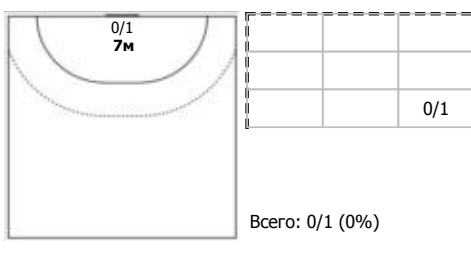

№81 Стаценко Дарья (Левый полусредний)

№88 Кузнецова Полина (Левый крайний)

Условные обозначения: 7 м - 7-метровый штрафной бросок.

Тип атаки: ПН - позиционное нападение; КА - контратака; 1x1 - индивидуальный отрыв; БН - быстрое начало; БП - быстрый переход (включает КА, 1x1, БН).