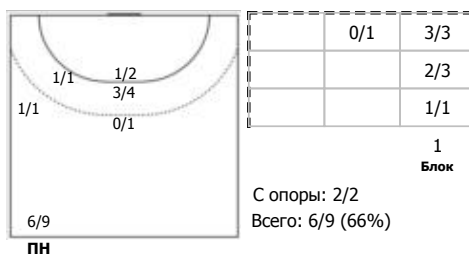

№11 Егорова Марианна (Левый крайний)

№18 Пензева София (Центральный)

№23 Обуховская Ксения (Линейный)

№33 Николаева Анна (Правый полусредний)

№55 Никитина Наталья (Левый полусредний)

№57 Трибчук Алина (Правый крайний)