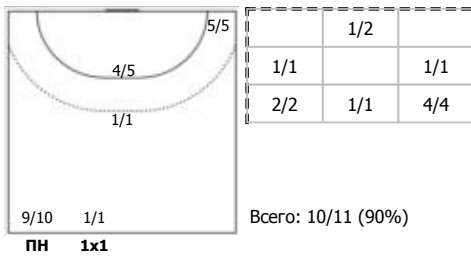

ФЕДЕРАЦИЯ ГАНДБОЛА РОССИИ

официальный сайт ФГР www.rushandball.ru размещает онлайн хода матча и статистические отчеты

Карта бросков

Соревнование: Чемпионат России по гандболу	Город: Звенигород	Зрители: 900	Время начала: 18:59
Этап: 1/2 финала (2)	Арена: СК "Звезда"	Вместимость: 1000	Время окончания: 20:33
Дата: 16.05.2023	Матч №: 242	Матч ID: 24850	Продолжительность: 1:34

Технический делегат: ОЧЕРЕТИН Геннадий	Секундометрист: КОЛОТЕВ Александр
Судьи: ГЕРАСИМОВА Анастасия, ГЕРАСИМОВА Дарья	Секретарь: ГУМЯНОВА Татьяна
Старший бригады секретарей: НЕФЕДОВИЧ Александр	Статистик-оператор: КАРАСЕВА Анастасия
	Статистик-секретарь: КАТИРКИН Лев

Звезда (Московская область) - Ростов-Дон (Ростов-на-Дону) 32:27 (18:10)

В Ростов-Дон, Ростов-на-Дону

Игроки

Голы/броски

№6 Манагарова Юлия (Правый крайний)