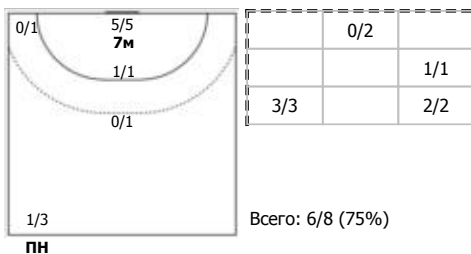

№11 Егорова Марианна (Левый крайний)

№18 Пензева София (Центральный)

№23 Обуховская Ксения (Линейный)

№33 Николаева Анна (Правый полусредний)

№55 Никитина Наталья (Левый полусредний)

№57 Трибчук Алина (Правый крайний)