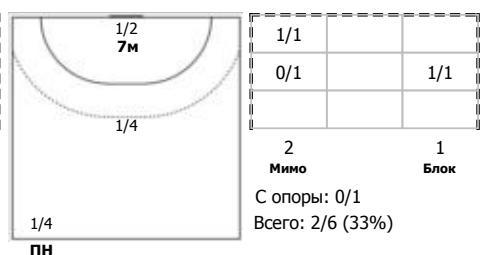

№19 Макеева Ксения (Линейный)

№24 Решетникова Алина (Центральный)

№25 Фролова Ярослава (Центральный)

№51 Таженова Милана (Центральный)

№63 Кожокарь Кристина (Левый крайний)

№76 Зеленкова Екатерина (Правый полусре)