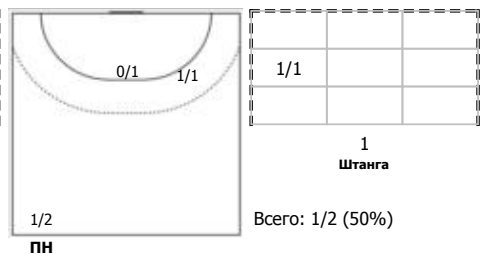

№25 Фролова Ярослава (Центральный)