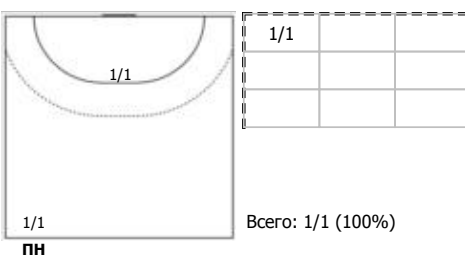

№81 Стаценко Дарья (Левый полусредний)

№88 Кузнецова Полина (Левый крайний)

Условные обозначения: 7 м - 7-метровый штрафной бросок.

Тип атаки: ПН - позиционное нападение; КА - контратака; 1x1 - индивидуальный отрыв; БН - быстрое начало; БП - быстрый переход (включает КА, 1x1, БН).