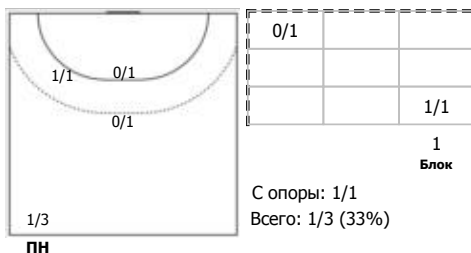

№6 Бабенко Юлия (Левый полусредний)