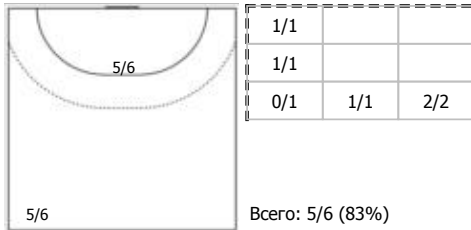

ФЕДЕРАЦИЯ ГАНДБОЛА РОССИИ

официальный сайт ФГР www.rushandball.ru размещает онлайн хода матча и статистические отчеты

Карта бросков

Соревнование: Чемпионат России по гандболу	Город: Звенигород	Зрители: 980	Время начала: 19:00
Этап: матчи за 3 м.	Арена: СК "Звезда"	Вместимость: 1000	Время окончания: 20:30
Дата: 29.05.2023	Матч №: 251	Матч ID: 24903	Продолжительность: 1:30

Технический делегат: БЕРЕЗКИНА Татьяна	Секундометрист: КОЛОТЕВ Александр
Судьи: МЕРЗЛЮТИН Антон, ПОДСТАВКИН Эдуард	Секретарь: ГУМЯНОВА Татьяна
Старший бригады секретарей: НЕФЕДОВИЧ Александр	Статистик-оператор: КАРАСЕВА Анастасия
	Статистик-секретарь: КАТИРКИН Лев

Звезда (Московская область) - ЛАДА (Тольятти) 33:32 (21:16)

В ЛАДА, Тольятти

Игроки

Голы/броски

№9 Молат Ирина (Линейный)

Всего: 5/6 (83%)