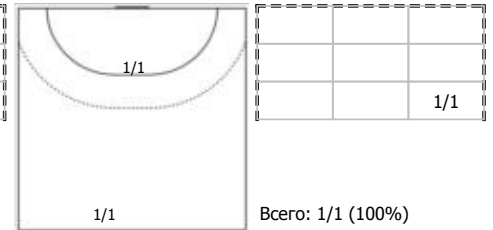

№23 Голубева Анна (Левый полусредний)

Всего: 1/1 (100%)