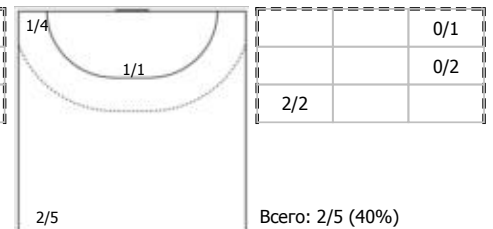

№23 Голубева Анна (Левый полусредний)

Всего: 1/1 (100%)

№25 Щербак Ольга (Правый полусредний)

С опоры: 0/1
Всего: 1/2 (50%)

№35 Кирдяшева Валерия (Центральный)

1
Блок
Всего: 16/21 (76%)

№47 Рахмаева Валентина (Левый крайний)