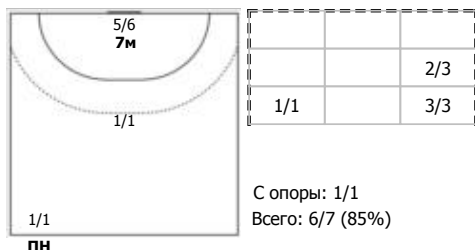

№88 Вертушкова Снежанна (Левый полусре)