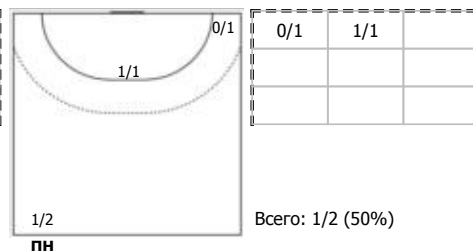

№11 Егорова Марианна (Левый крайний)

№18 Пензева София (Центральный)

№23 Обуховская Ксения (Линейный)

№39 Герасимова Станислава (Линейный)

№55 Никитина Наталья (Левый полусредний)

№57 Триобчук Алина (Правый крайний)