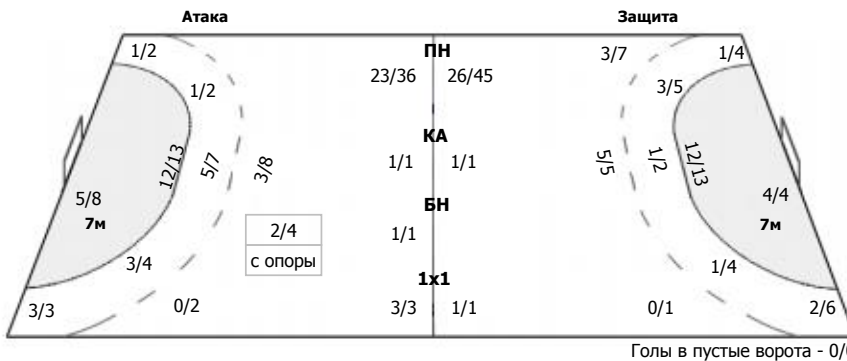

Звезда (Московская область) - ЛАДА (Тольятти) 33:32 (21:16)

А Звезда, Московская область

Команда

Голы/броски: 33/49 (67%)

5/7	4/4	4/4
2/3	0/1	3/6
6/6	2/2	7/9

Мимо: 3
Штанга: 1
Блок: 3

Вратари

Сейвы/броски: 14/46 (30%)

1/7	1/3	1/6
3/8		4/6
3/6	0/2	1/8

ПН: 14/40 (35%)
7м: 0/4 (0%)
БП: 0/2 (0%)

№12 Кирикас Екатерина

1/5	0/1	0/2
2/6		3/5
3/5	0/1	1/7

ПН: 10/29 (34%)
7м: 0/1 (0%)
БП: 0/2 (0%)
Всего: 10/32 (31%)

№48 Долгих Юлия