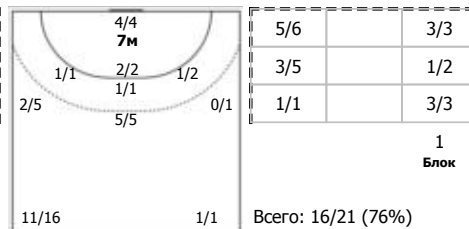

№23 Голубева Анна (Левый полусредний)

Всего: 1/1 (100%)

№25 Щербак Ольга (Правый полусредний)

С опоры: 0/1
Всего: 1/2 (50%)

№35 Кирдяшева Валерия (Центральный)

1
Блок
Всего: 16/21 (76%)

№47 Рахмаева Валентина (Левый крайний)

Всего: 2/5 (40%)

№72 Сисенова Карина (Правый полусредний)

Всего: 2/5 (40%)

№77 Никитина Ирина (Центральный)

1 1
Мимо Штанга
Всего: 1/3 (33%)

Условные обозначения: 7 м - 7-метровый штрафной бросок.

Тип атаки: ПН - позиционное нападение; КА - контратака; 1x1 - индивидуальный отрыв; БН - быстрое начало; БП - быстрый переход (включает КА, 1x1, БН).