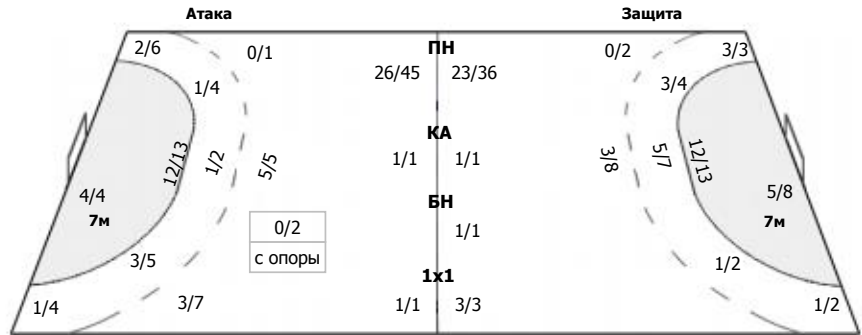

Звезда (Московская область) - ЛАДА (Тольятти) 33:32 (21:16)

В ЛАДА, Тольятти

Команда

Голы/броски: 32/51 (62%)

6/7	2/3	5/6	Мимо: 1 Штанга: 3 Блок: 1
5/8		2/6	
3/6	2/2	7/8	

Вратари

Сейвы/броски: 9/42 (21%)

2/7	0/4	0/4	ПН: 6/29 (20%) 7м: 3/8 (37%) БП: 0/5 (0%)
1/3	1/1	3/6	
0/6	0/2	2/9	