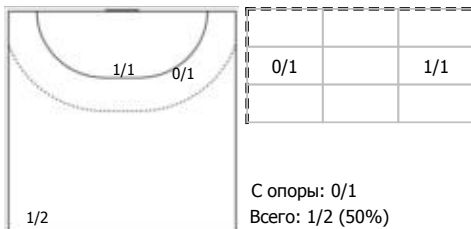

№25 Щербак Ольга (Правый полусредний)

С опоры: 0/1
Всего: 1/2 (50%)