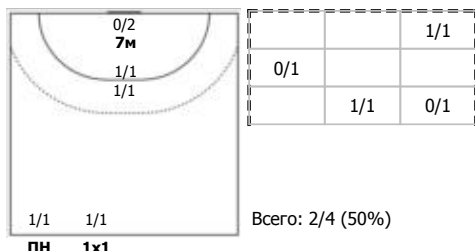

№11 Егорова Марианна (Левый крайний)