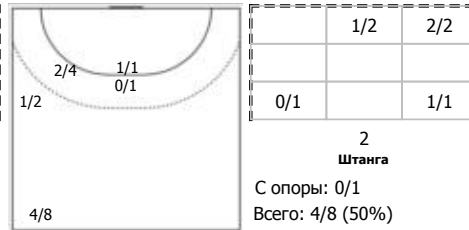

Звезда (Московская область) - ЛАДА (Тольятти) 33:32 (21:16)

В ЛАДА, Тольятти

Игроки

Голы/броски

№9 Молат Ирина (Линейный)

Всего: 5/6 (83%)

№14 Никитина Вероника (Левый полусредний)

2
Штанга
С опоры: 0/1
Всего: 4/8 (50%)