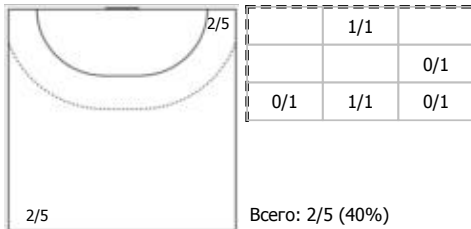

№72 Сисенова Карина (Правый полусредний)

Всего: 2/5 (40%)