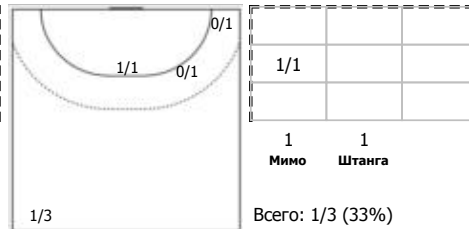

№77 Никитина Ирина (Центральный)

1 1
Мимо Штанга
Всего: 1/3 (33%)

Условные обозначения: 7 м - 7-метровый штрафной бросок.

Тип атаки: ПН - позиционное нападение; КА - контратака; 1x1 - индивидуальный отрыв; БН - быстрое начало; БП - быстрый переход (включает КА, 1x1, БН).

Амплуа: В-вратарь; ЛК-левый крайний; ЛП-левый полусредний; Ц-разыгрывающий; ПП-правый полусредний; ПК-правый крайний; Л-линейный; П-полусредний; К-крайний.