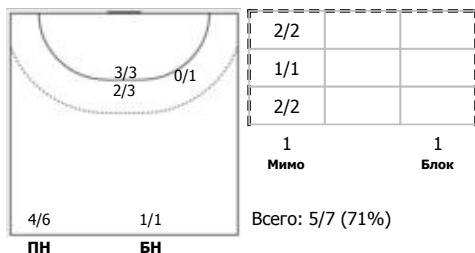

ФЕДЕРАЦИЯ ГАНДБОЛА РОССИИ

официальный сайт ФГР www.rushandball.ru размещает онлайн хода матча и статистические отчеты

Карта бросков

Соревнование: Чемпионат России по гандболу	Город: Звенигород	Зрители: 980	Время начала: 19:00
Этап: матчи за 3 м.	Арена: СК "Звезда"	Вместимость: 1000	Время окончания: 20:30
Дата: 29.05.2023	Матч №: 251	Матч ID: 24903	Продолжительность: 1:30

Технический делегат: БЕРЕЗКИНА Татьяна	Секундометрист: КОЛОТЕВ Александр
Судьи: МЕРЗЛЮТИН Антон, ПОДСТАВКИН Эдуард	Секретарь: ГУМЯНОВА Татьяна
Старший бригады секретарей: НЕФЕДОВИЧ Александр	Статистик-оператор: КАРАСЕВА Анастасия
	Статистик-секретарь: КАТИРКИН Лев

Звезда (Московская область) - ЛАДА (Тольятти) 33:32 (21:16)

А Звезда, Московская область

Игроки

Голы/броски

№4 Осипова Надежда (Центральный)